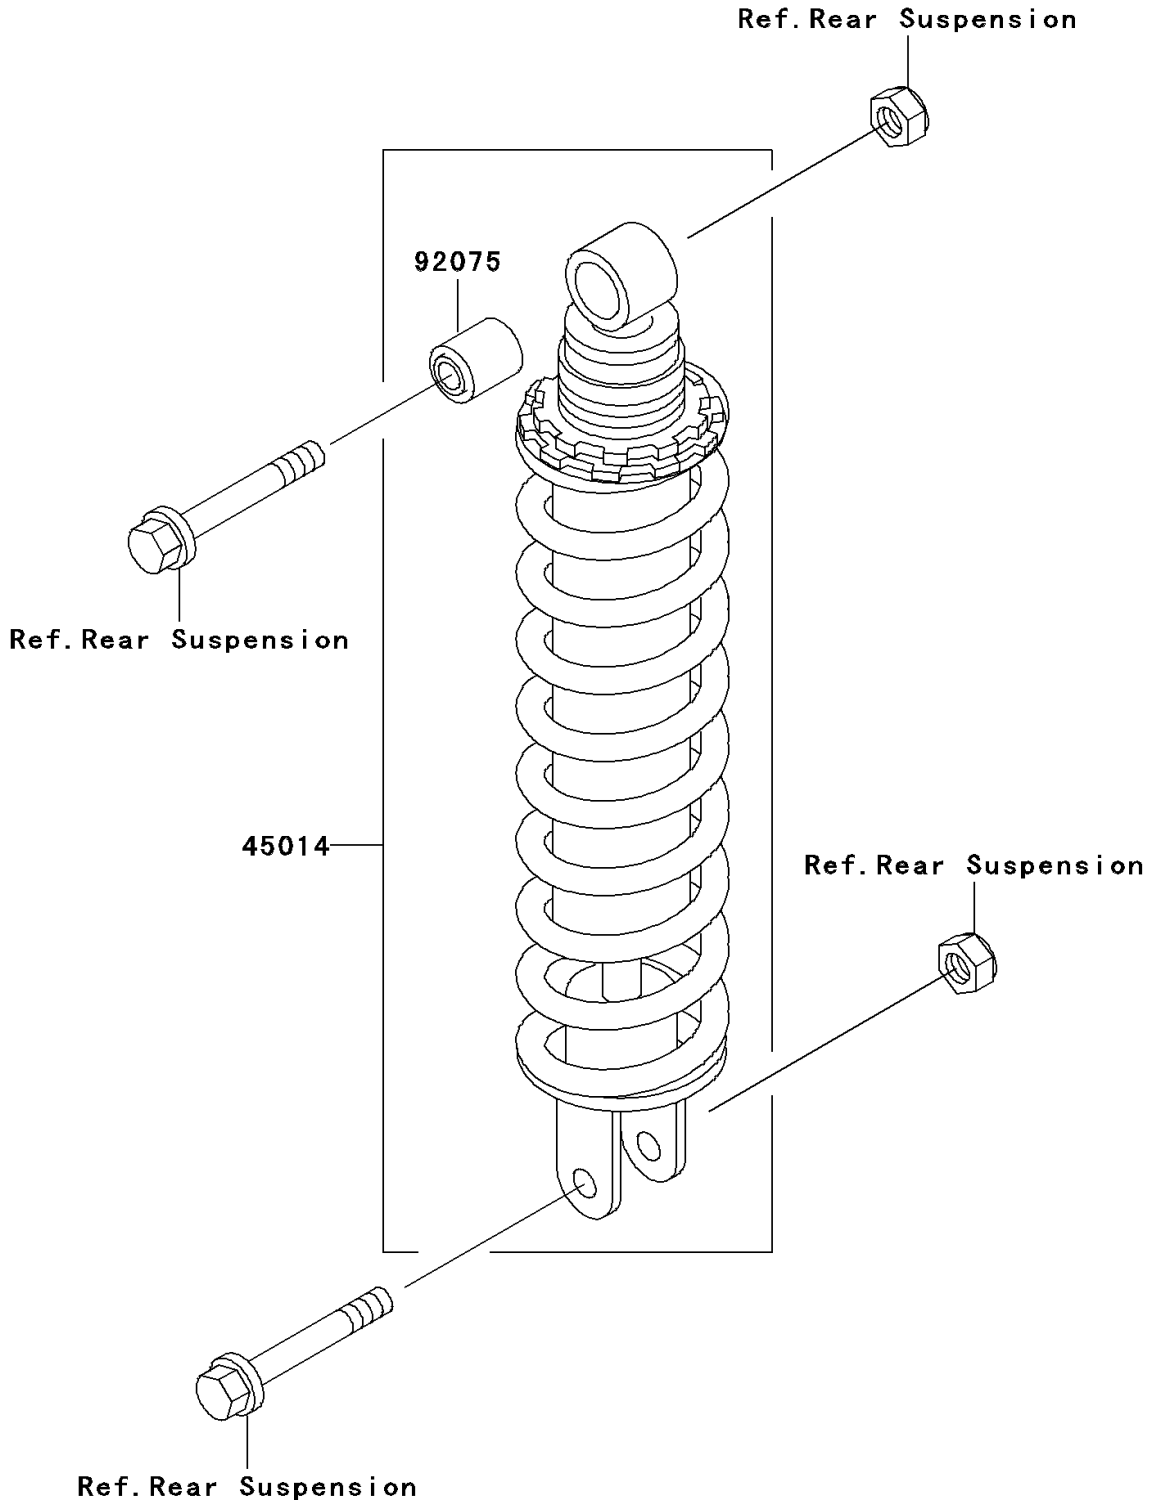

2008 Ninja® 500R PARTS DIAGRAM

Shock Absorber(s)

F2280

2008 Ninja® 500R PARTS LIST

Shock Absorber(s)

| ITEM NAME | PART NUMBER | QUANTITY |
|------------------------------------|-------------|----------|
| SHOCKABSORBER (Ref # 45014) | 45014-1365 | 1 |
| DAMPER,SHOCKABSORBER (Ref # 92075) | 92075-1497 | 1 |