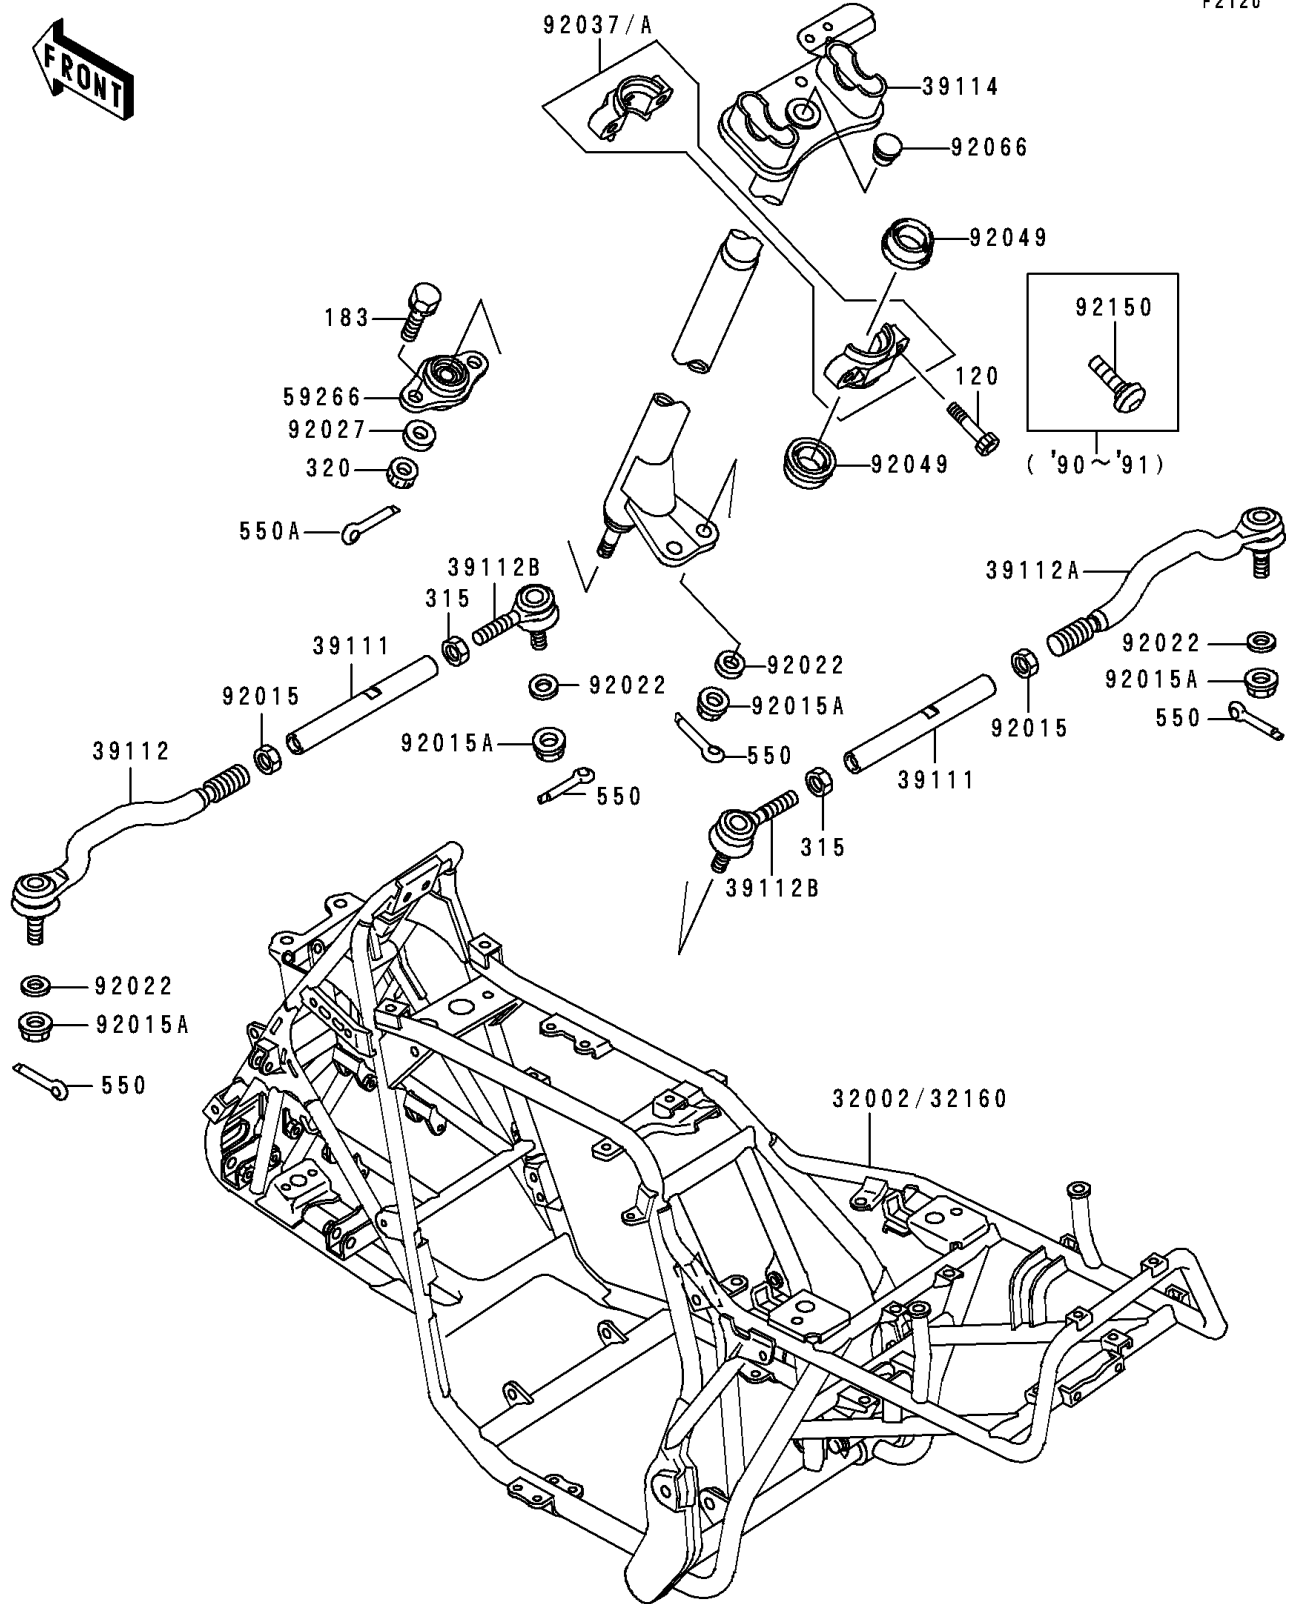

1991 Bayou 300 PARTS DIAGRAM

Frame

F2120

1991 Bayou 300 PARTS LIST

Frame

ITEM NAME	PART NUMBER	QUANTITY
BOLT-UPSET-WS-SMALL (Ref # 183)	183G0822	2
NUT-HEX-FINE (Ref # 315)	315C1200	2
NUT-CASTLE (Ref # 320)	320H1000	1
PIN-COTTER,2.0X15 (Ref # 550)	550D2015	4
PIN-COTTER,2.5X18 (Ref # 550A)	550D2518	1
FRAME-COMP (Ref # 32160)	32160-1040	1
ROD-TIE (Ref # 39111)	39111-1079	2
RODEND-TIE (Ref # 39112)	39112-1055	1
RODEND-TIE (Ref # 39112A)	39112-1056	1
RODEND-TIE (Ref # 39112B)	39112-1057	2
SHAFT-COMP-STRG (Ref # 39114)	39114-1066	1
JOINT-BALL (Ref # 59266)	59266-1066	1
NUT,12MM (Ref # 92015)	92015-1532	2
NUT,LOCK,FLANGED,10MM (Ref # 92015A)	92015-1717	4
WASHER,10.5X20X1 (Ref # 92022)	92022-239	4
COLLAR,10X21.3X7 (Ref # 92027)	92027-1817	1
CLAMP,STEERING SHAFT (Ref # 92037A)	92037-1975	1
SEAL-OIL,SR7 25 34 7.8 NS (Ref # 92049)	92049-1278	2
PLUG (Ref # 92066)	92066-1220	1
BOLT (Ref # 92150)	92150-1058	2