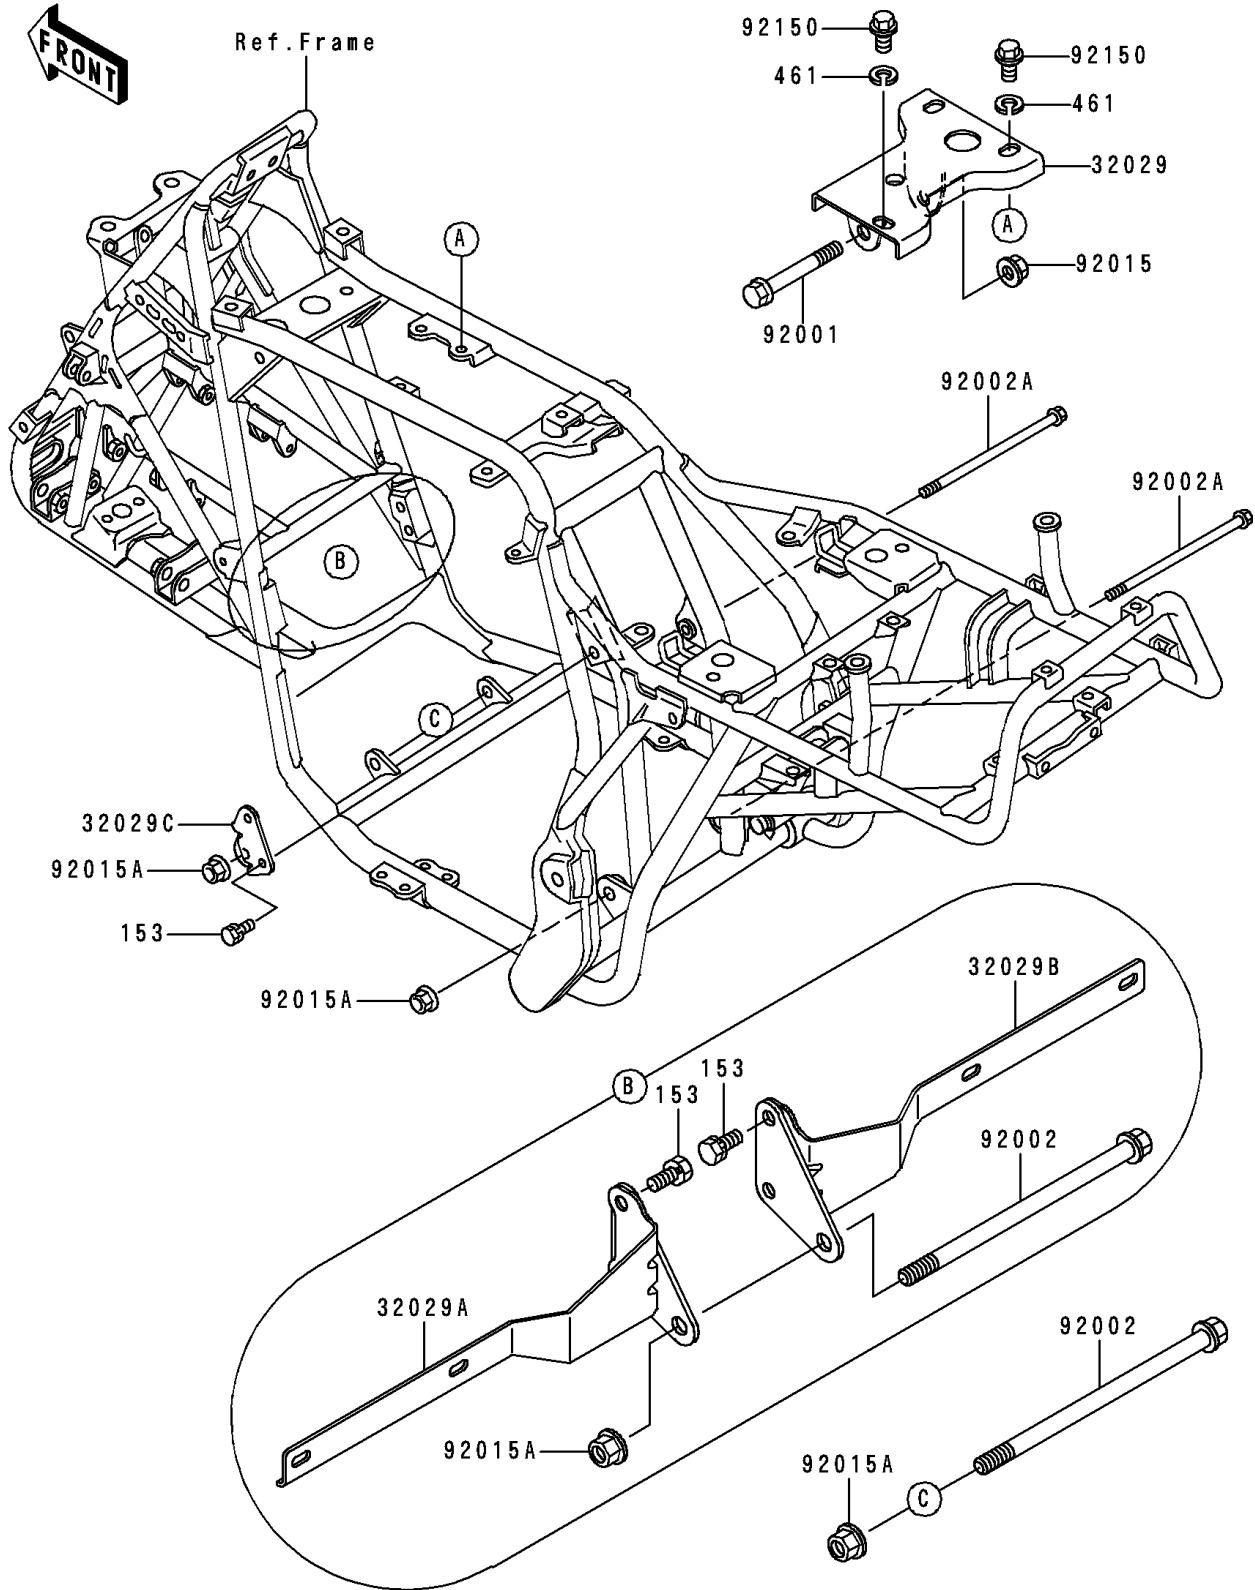

1988 Bayou 300 PARTS DIAGRAM

Frame Fitting

F2131

1988 Bayou 300 PARTS LIST

Frame Fitting

ITEM NAME	PART NUMBER	QUANTITY
BOLT-WS-SMALL,8X18 (Ref # 153)	153J0818	6
WASHER-SPRING,8MM,BLACK (Ref # 461)	461K0800	3
BRACKET-ENGINE,TOP (Ref # 32029)	32029-1569	1
BRACKET-ENGINE,LH (Ref # 32029A)	32029-1594	1
BRACKET-ENGINE,RH (Ref # 32029B)	32029-1595	1
BRACKET-ENGINE (Ref # 32029C)	32029-1597	1
BOLT,FLANGED,8X60,BLACK (Ref # 92001)	92001-1615	1
BOLT,FLANGED,10X180 (Ref # 92002)	92002-1546	2
BOLT,FLANGED,10X190 (Ref # 92002A)	92002-1548	2
NUT,8MM (Ref # 92015)	92015-1432	1
NUT,FLANGED,10MM (Ref # 92015A)	92015-1727	4
BOLT,FLANGED,8X14 (Ref # 92150)	92150-1066	3