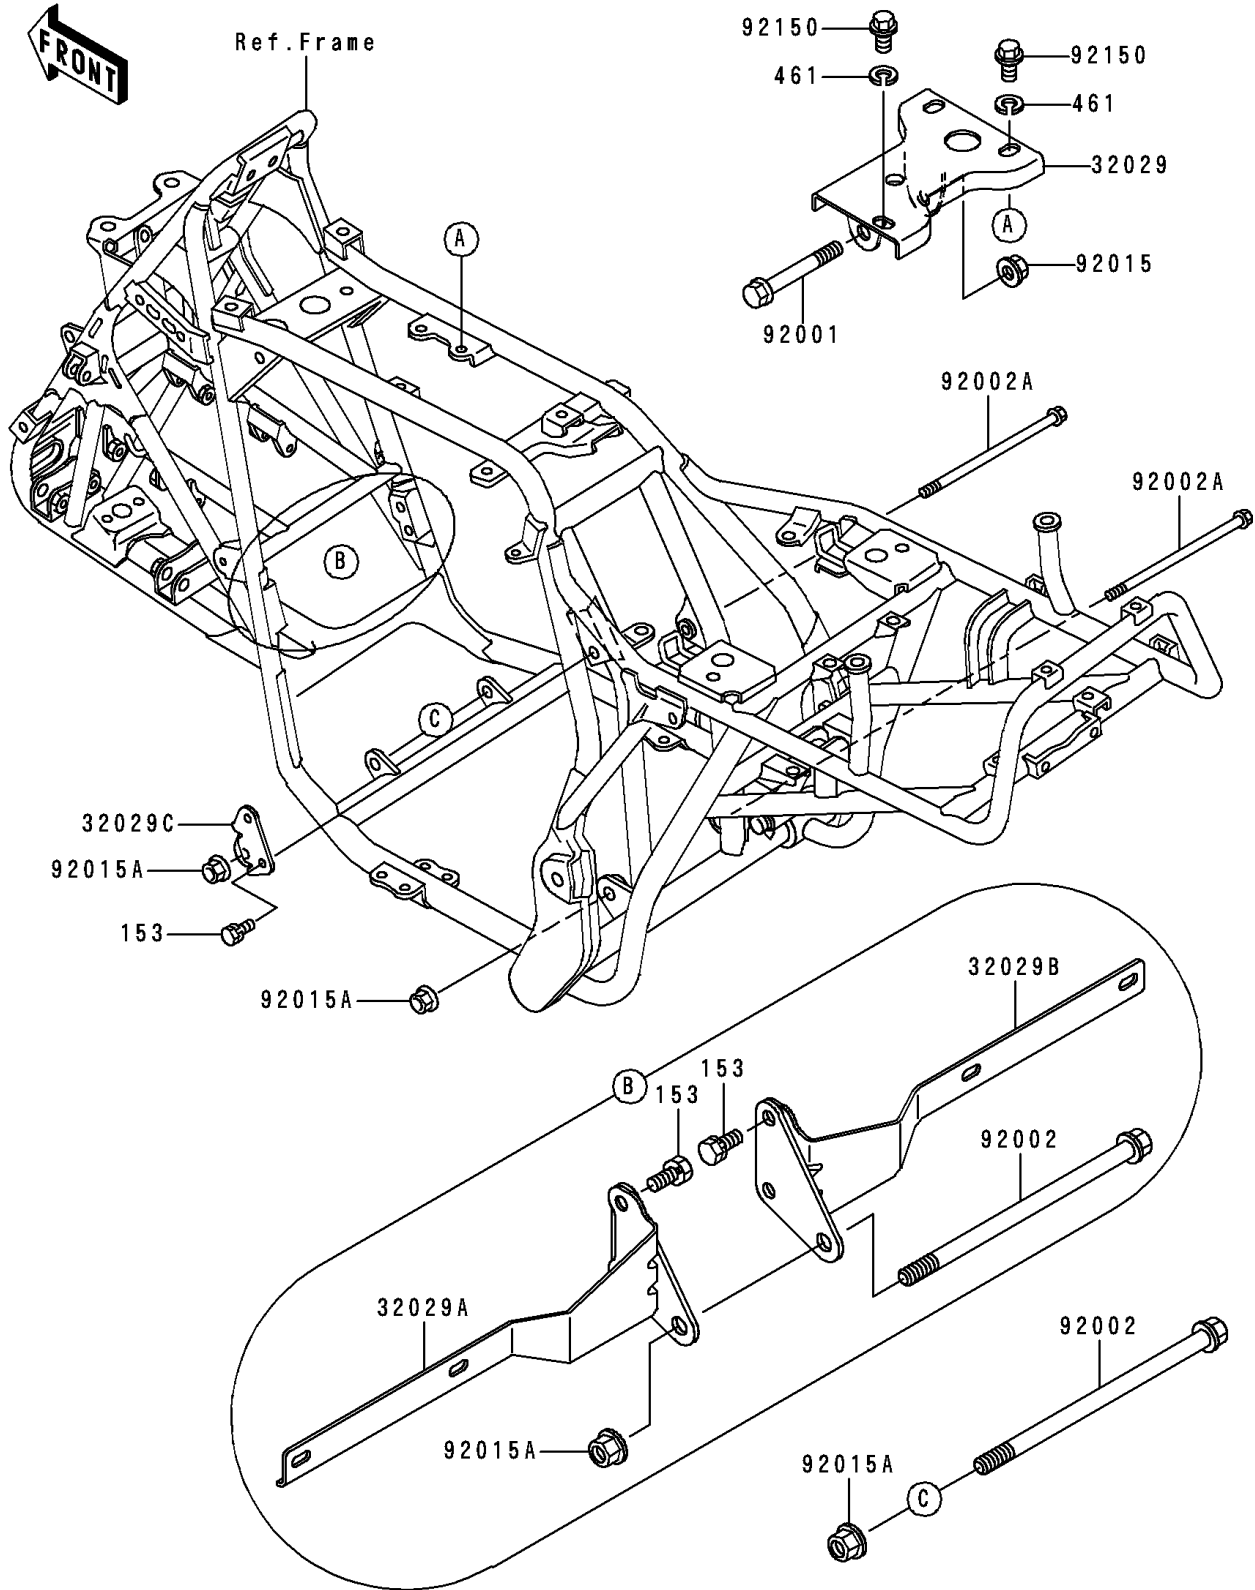

# 1989 Bayou 300 PARTS DIAGRAM

## Frame Fitting

F2131

# 1989 Bayou 300 PARTS LIST

## Frame Fitting

ITEM NAME	PART NUMBER	QUANTITY
BOLT-WS-SMALL,8X18 (Ref # 153)	153J0818	6
WASHER-SPRING,8MM,BLACK (Ref # 461)	461K0800	3
BRACKET-ENGINE, TOP (Ref # 32029)	32029-1569	1
BRACKET-ENGINE,LH (Ref # 32029A)	32029-1594	1
BRACKET-ENGINE,RH (Ref # 32029B)	32029-1595	1
BRACKET-ENGINE (Ref # 32029C)	32029-1597	1
BOLT,FLANGED,8X60,BLACK (Ref # 92001)	92001-1615	1
BOLT,FLANGED,10X180 (Ref # 92002)	92002-1546	2
BOLT,FLANGED,10X190 (Ref # 92002A)	92002-1548	2
NUT,8MM (Ref # 92015)	92015-1432	1
NUT,FLANGED,10MM (Ref # 92015A)	92015-1727	4
BOLT,FLANGED,8X14 (Ref # 92150)	92150-1066	3