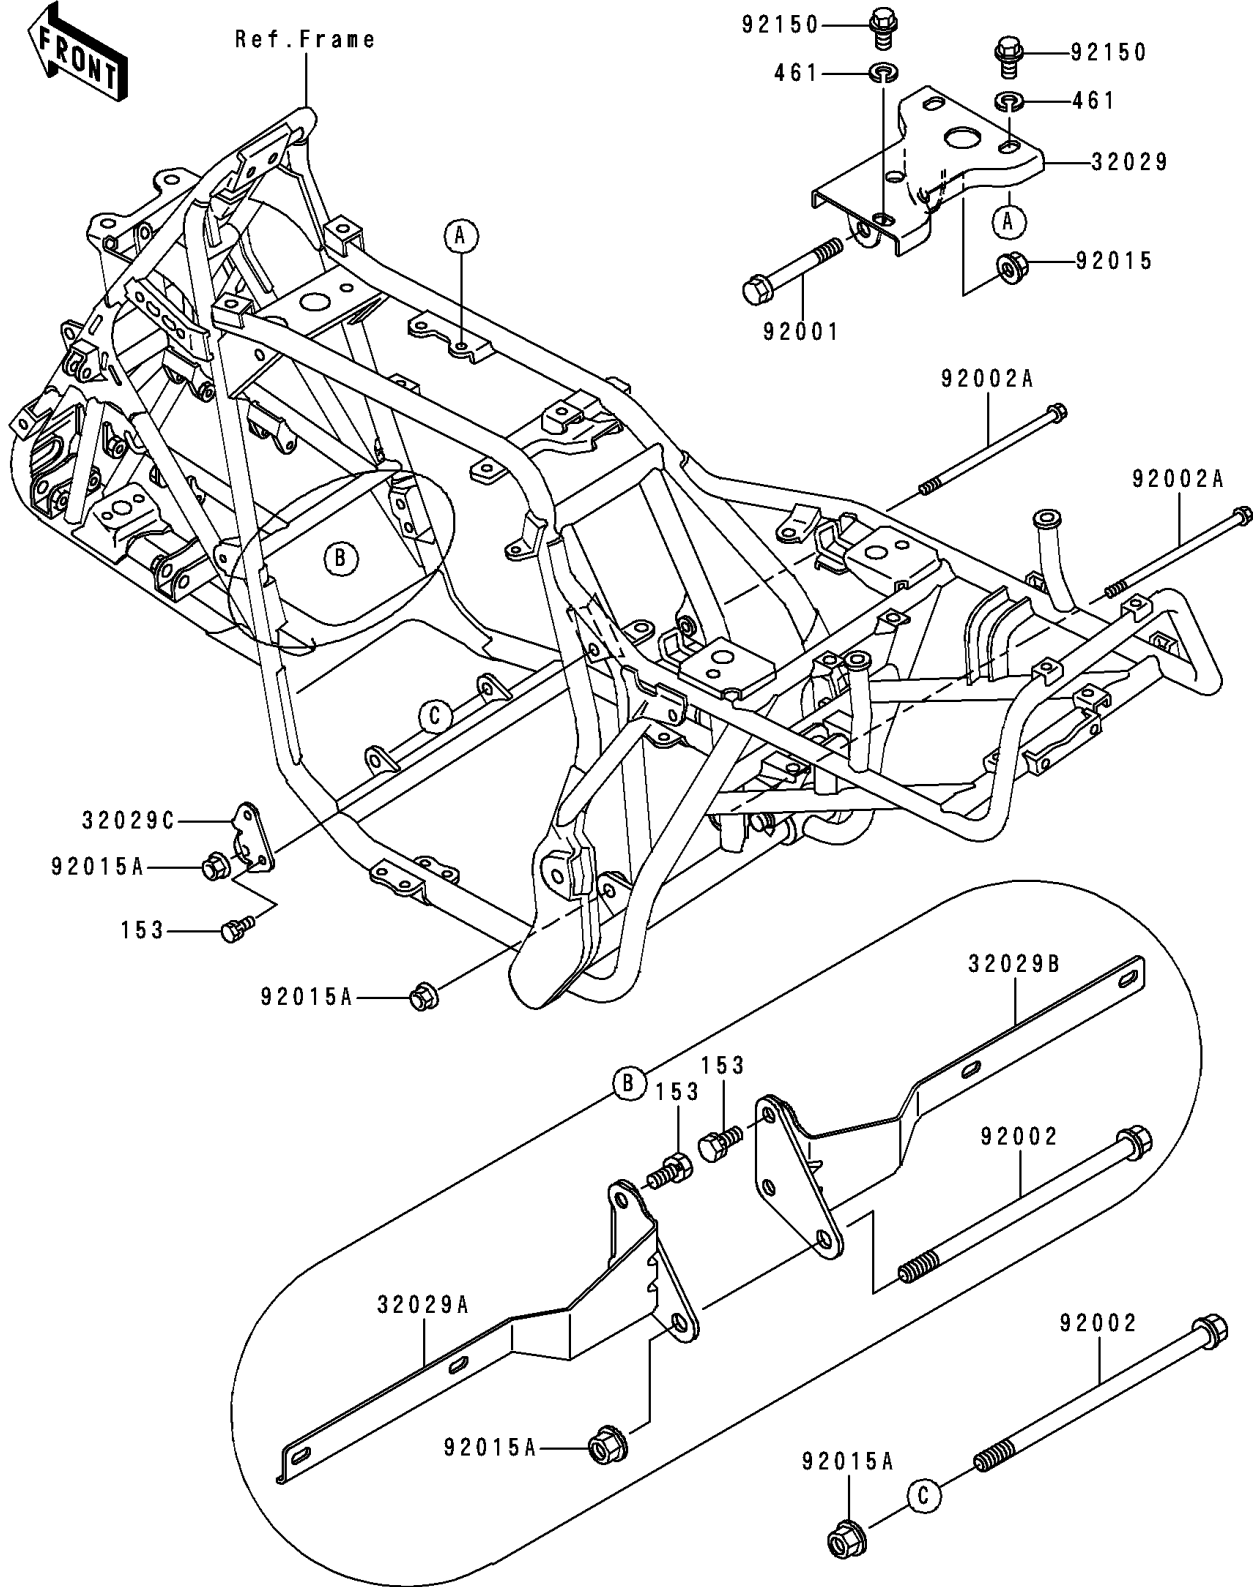

1989 Bayou 300 PARTS DIAGRAM

Frame Fitting

F2131

1989 Bayou 300 PARTS LIST

Frame Fitting

ITEM NAME	PART NUMBER	QUANTITY
BOLT-WS-SMALL,8X18 (Ref # 153)	153J0818	6
WASHER-SPRING,8MM,BLACK (Ref # 461)	461K0800	3
BRACKET-ENGINE, TOP (Ref # 32029)	32029-1569	1
BRACKET-ENGINE,LH (Ref # 32029A)	32029-1594	1
BRACKET-ENGINE,RH (Ref # 32029B)	32029-1595	1
BRACKET-ENGINE (Ref # 32029C)	32029-1597	1
BOLT,FLANGED,8X60,BLACK (Ref # 92001)	92001-1615	1
BOLT,FLANGED,10X180 (Ref # 92002)	92002-1546	2
BOLT,FLANGED,10X190 (Ref # 92002A)	92002-1548	2
NUT,8MM (Ref # 92015)	92015-1432	1
NUT,FLANGED,10MM (Ref # 92015A)	92015-1727	4
BOLT,FLANGED,8X14 (Ref # 92150)	92150-1066	3