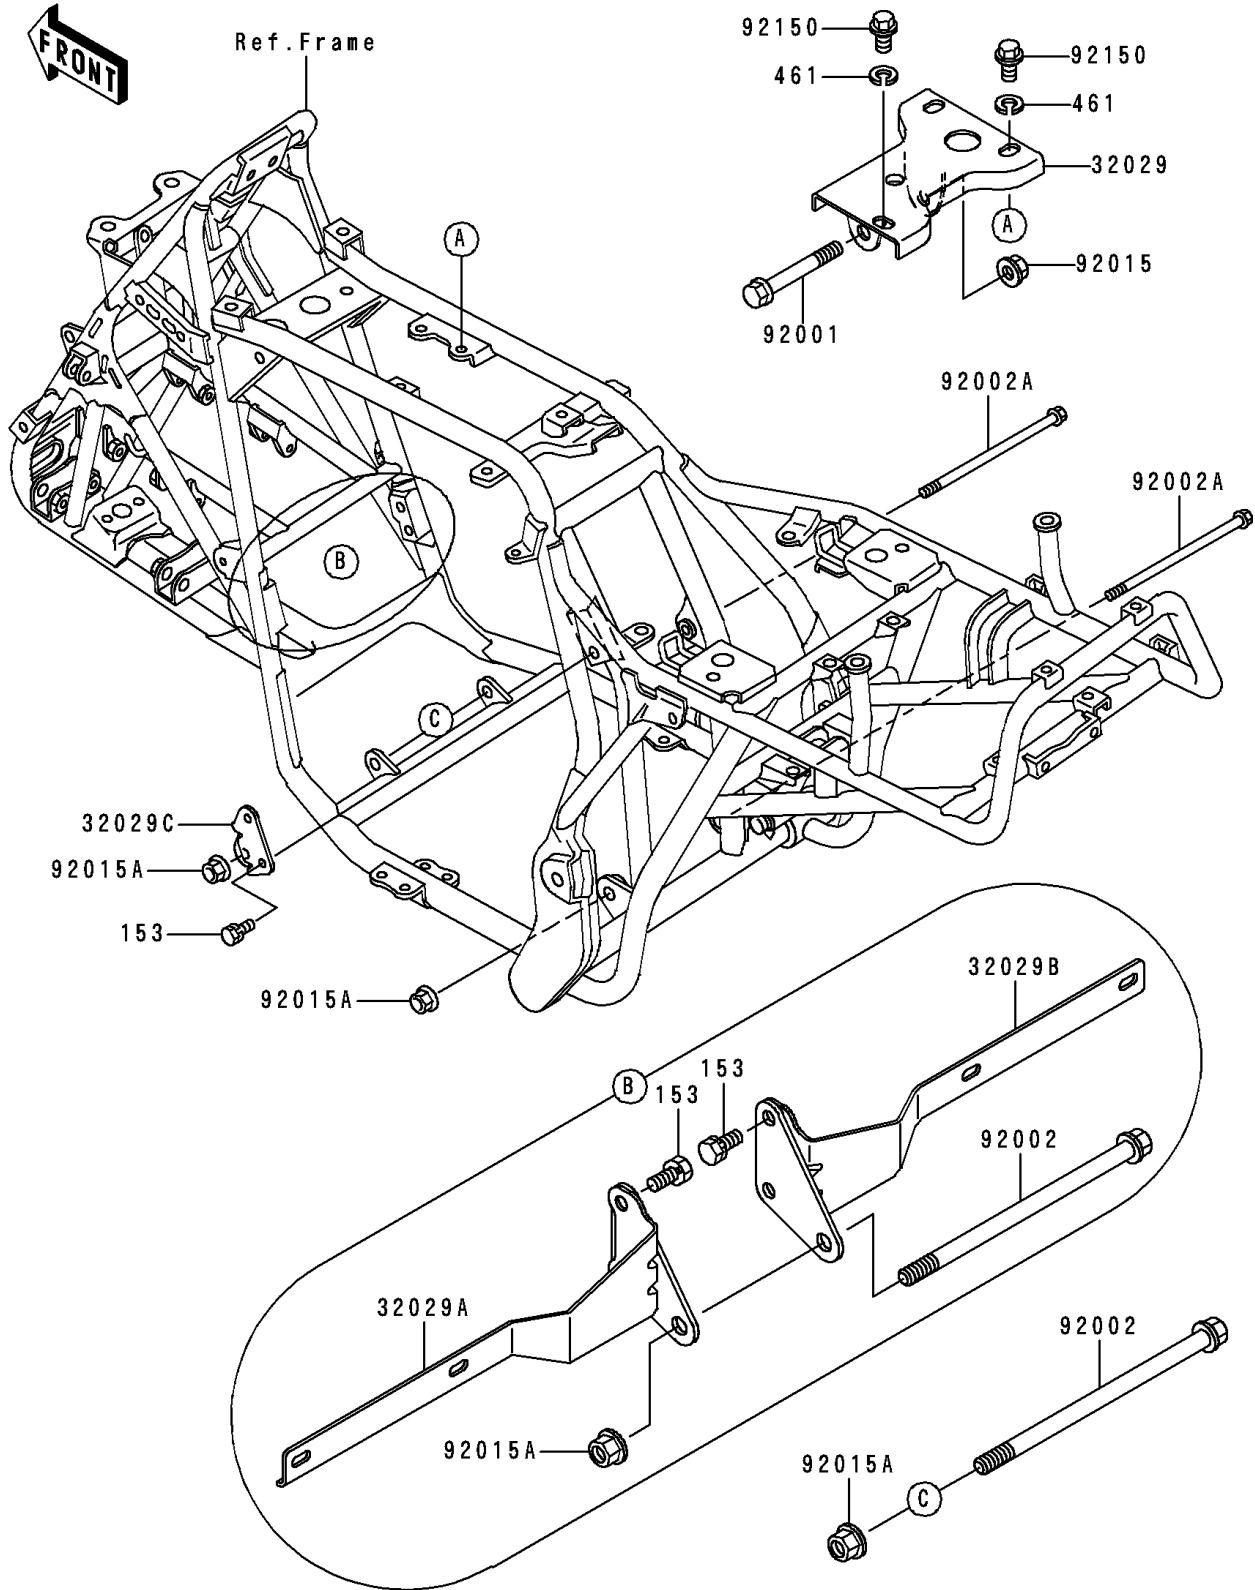

# 1990 Bayou 300 PARTS DIAGRAM

## Frame Fitting

F2131

# 1990 Bayou 300 PARTS LIST

## Frame Fitting

ITEM NAME	PART NUMBER	QUANTITY
BOLT-WS-SMALL,8X18 (Ref # 153)	153J0818	6
WASHER-SPRING,8MM,BLACK (Ref # 461)	461K0800	3
BRACKET-ENGINE, TOP (Ref # 32029)	32029-1569	1
BRACKET-ENGINE,LH (Ref # 32029A)	32029-1594	1
BRACKET-ENGINE,RH (Ref # 32029B)	32029-1595	1
BRACKET-ENGINE (Ref # 32029C)	32029-1597	1
BOLT,FLANGED,8X60,BLACK (Ref # 92001)	92001-1615	1
BOLT,FLANGED,10X180 (Ref # 92002)	92002-1546	2
BOLT,FLANGED,10X190 (Ref # 92002A)	92002-1548	2
NUT,8MM (Ref # 92015)	92015-1432	1
NUT,FLANGED,10MM (Ref # 92015A)	92015-1727	4
BOLT,FLANGED,8X14 (Ref # 92150)	92150-1066	3