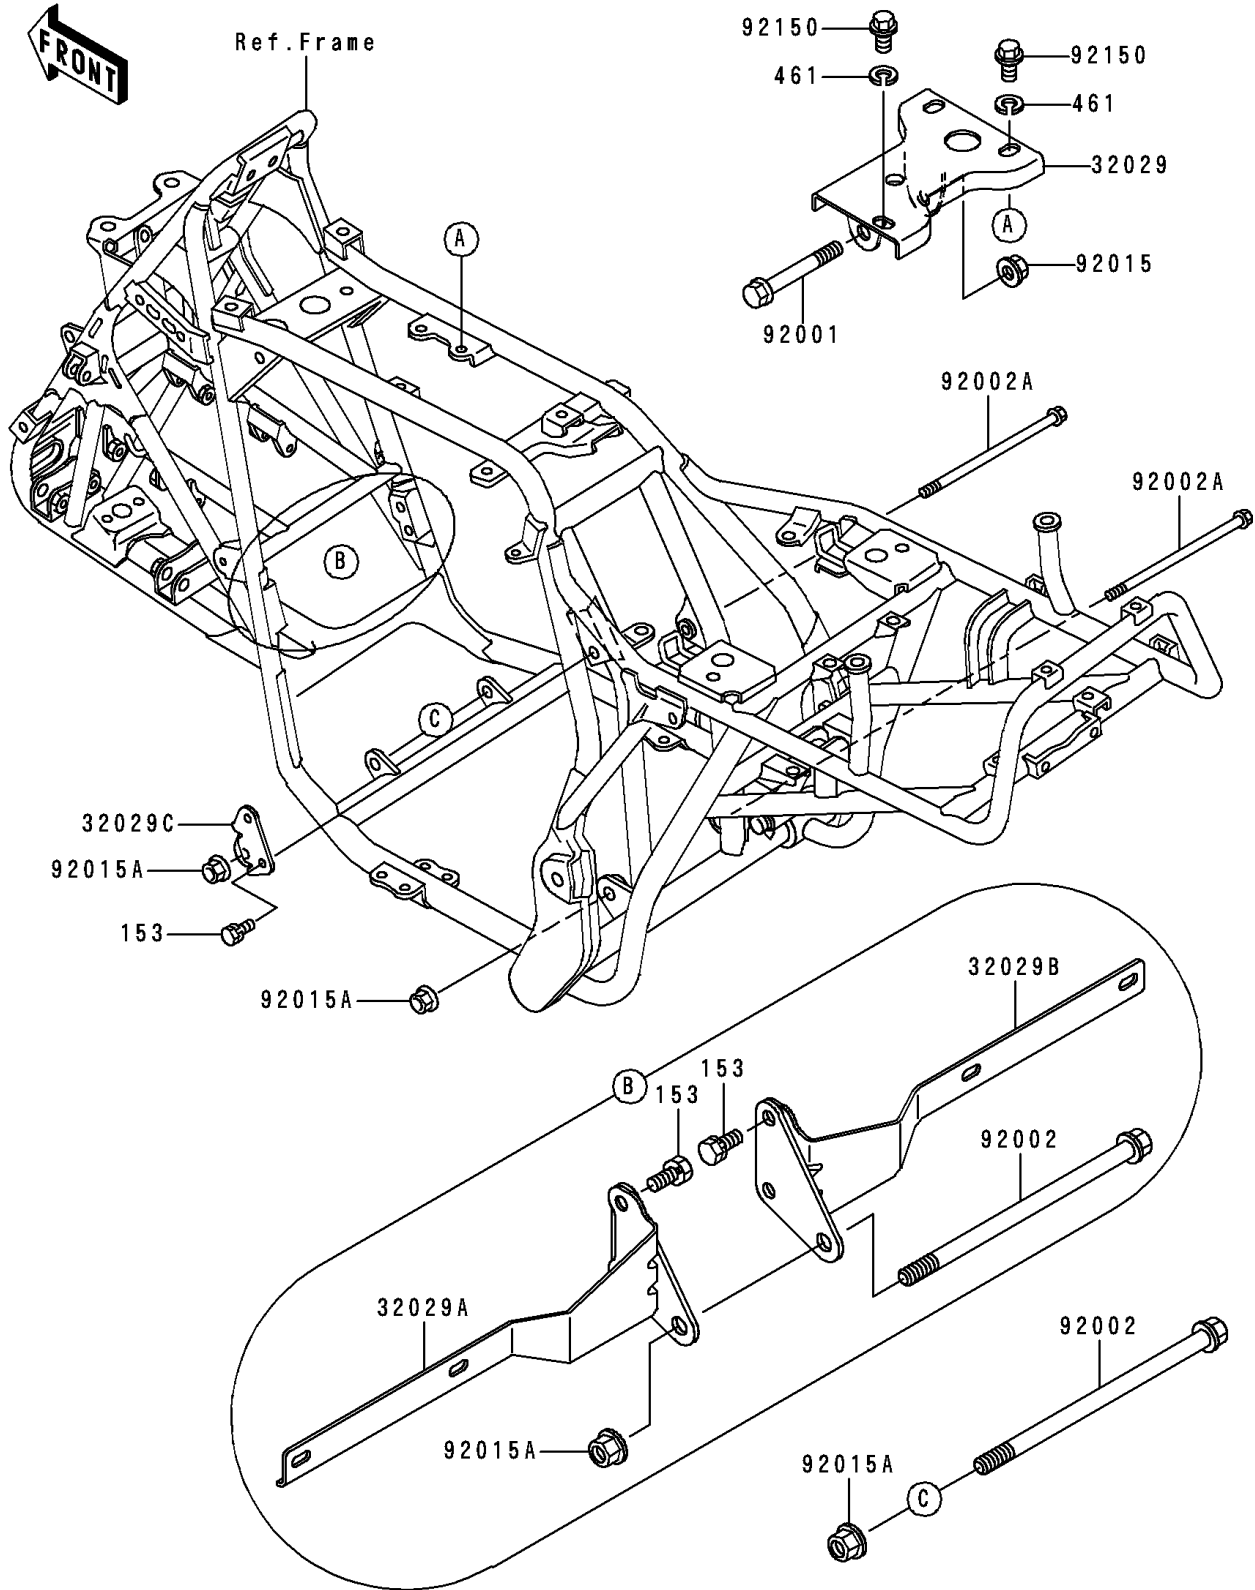

1991 Bayou 300 PARTS DIAGRAM

Frame Fitting

F2131

1991 Bayou 300 PARTS LIST

Frame Fitting

ITEM NAME	PART NUMBER	QUANTITY
BOLT-WS-SMALL,8X18 (Ref # 153)	153J0818	6
WASHER-SPRING,8MM,BLACK (Ref # 461)	461K0800	3
BRACKET-ENGINE, TOP (Ref # 32029)	32029-1569	1
BRACKET-ENGINE,LH (Ref # 32029A)	32029-1594	1
BRACKET-ENGINE,RH (Ref # 32029B)	32029-1595	1
BRACKET-ENGINE (Ref # 32029C)	32029-1597	1
BOLT,FLANGED,8X60,BLACK (Ref # 92001)	92001-1615	1
BOLT,FLANGED,10X180 (Ref # 92002)	92002-1546	2
BOLT,FLANGED,10X190 (Ref # 92002A)	92002-1548	2
NUT,8MM (Ref # 92015)	92015-1432	1
NUT,FLANGED,10MM (Ref # 92015A)	92015-1727	4
BOLT,FLANGED,8X14 (Ref # 92150)	92150-1066	3