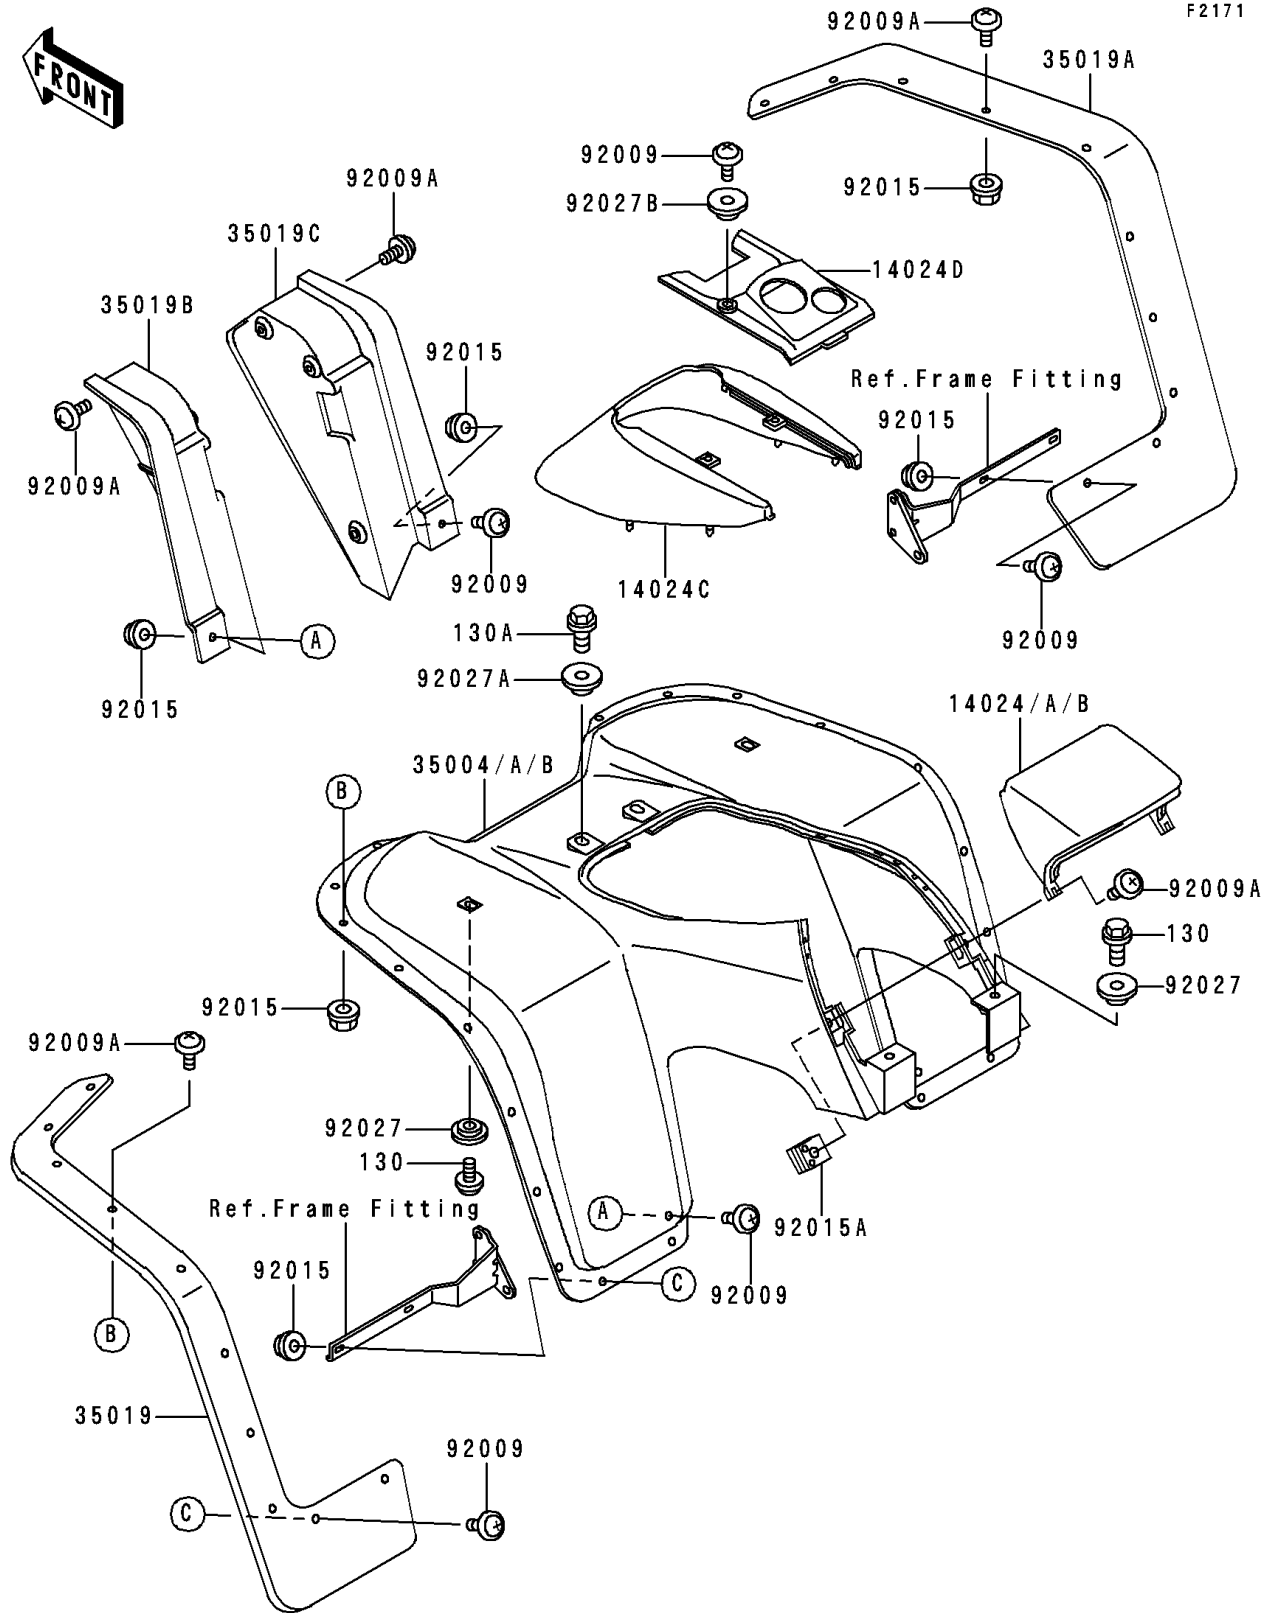

# 1991 Bayou 300 PARTS DIAGRAM

Front Fender

F2171

# 1991 Bayou 300 PARTS LIST

## Front Fender

ITEM NAME	PART NUMBER	QUANTITY
BOLT-FLANGED,6X14 (Ref # 130)	130C0614	4
BOLT-FLANGED,8X20 (Ref # 130A)	130C0820	2
COVER,FRONT FENDER,RR,BLACK (Ref # 14024)	14024-1093-6D	1
COVER,FRONT FENDER,RR,F.RED (Ref # 14024B)	14024-1093-6L	1
COVER,FRONT FENDER,FR,BLACK (Ref # 14024C)	14024-1544-6D	1
COVER,FUEL TANK,BLACK (Ref # 14024D)	14024-1545-6D	1
FENDER-FRONT,BLACK (Ref # 35004)	35004-1172-6D	1
FENDER-FRONT,F.RED (Ref # 35004B)	35004-1172-6L	1
FLAP,FR,LH (Ref # 35019)	35019-1146	1
FLAP,FR,RH (Ref # 35019A)	35019-1147	1
FLAP,FR,INSIDE,LH (Ref # 35019B)	35019-1208	1
FLAP,FR,INSIDE,RH (Ref # 35019C)	35019-1209	1
SCREW,6X18,BLACK (Ref # 92009)	92009-1181	8
SCREW,6X14 (Ref # 92009A)	92009-1288	24
NUT,LOCK,FLANGED,6MM (Ref # 92015)	92015-1675	22
NUT,CLAMP,6MM (Ref # 92015A)	92015-1678	4
COLLAR,L=4.7 (Ref # 92027)	92027-122	4
COLLAR,L=5.6 (Ref # 92027A)	92027-1909	2
COLLAR,L=4.7 (Ref # 92027B)	92027-1964	2