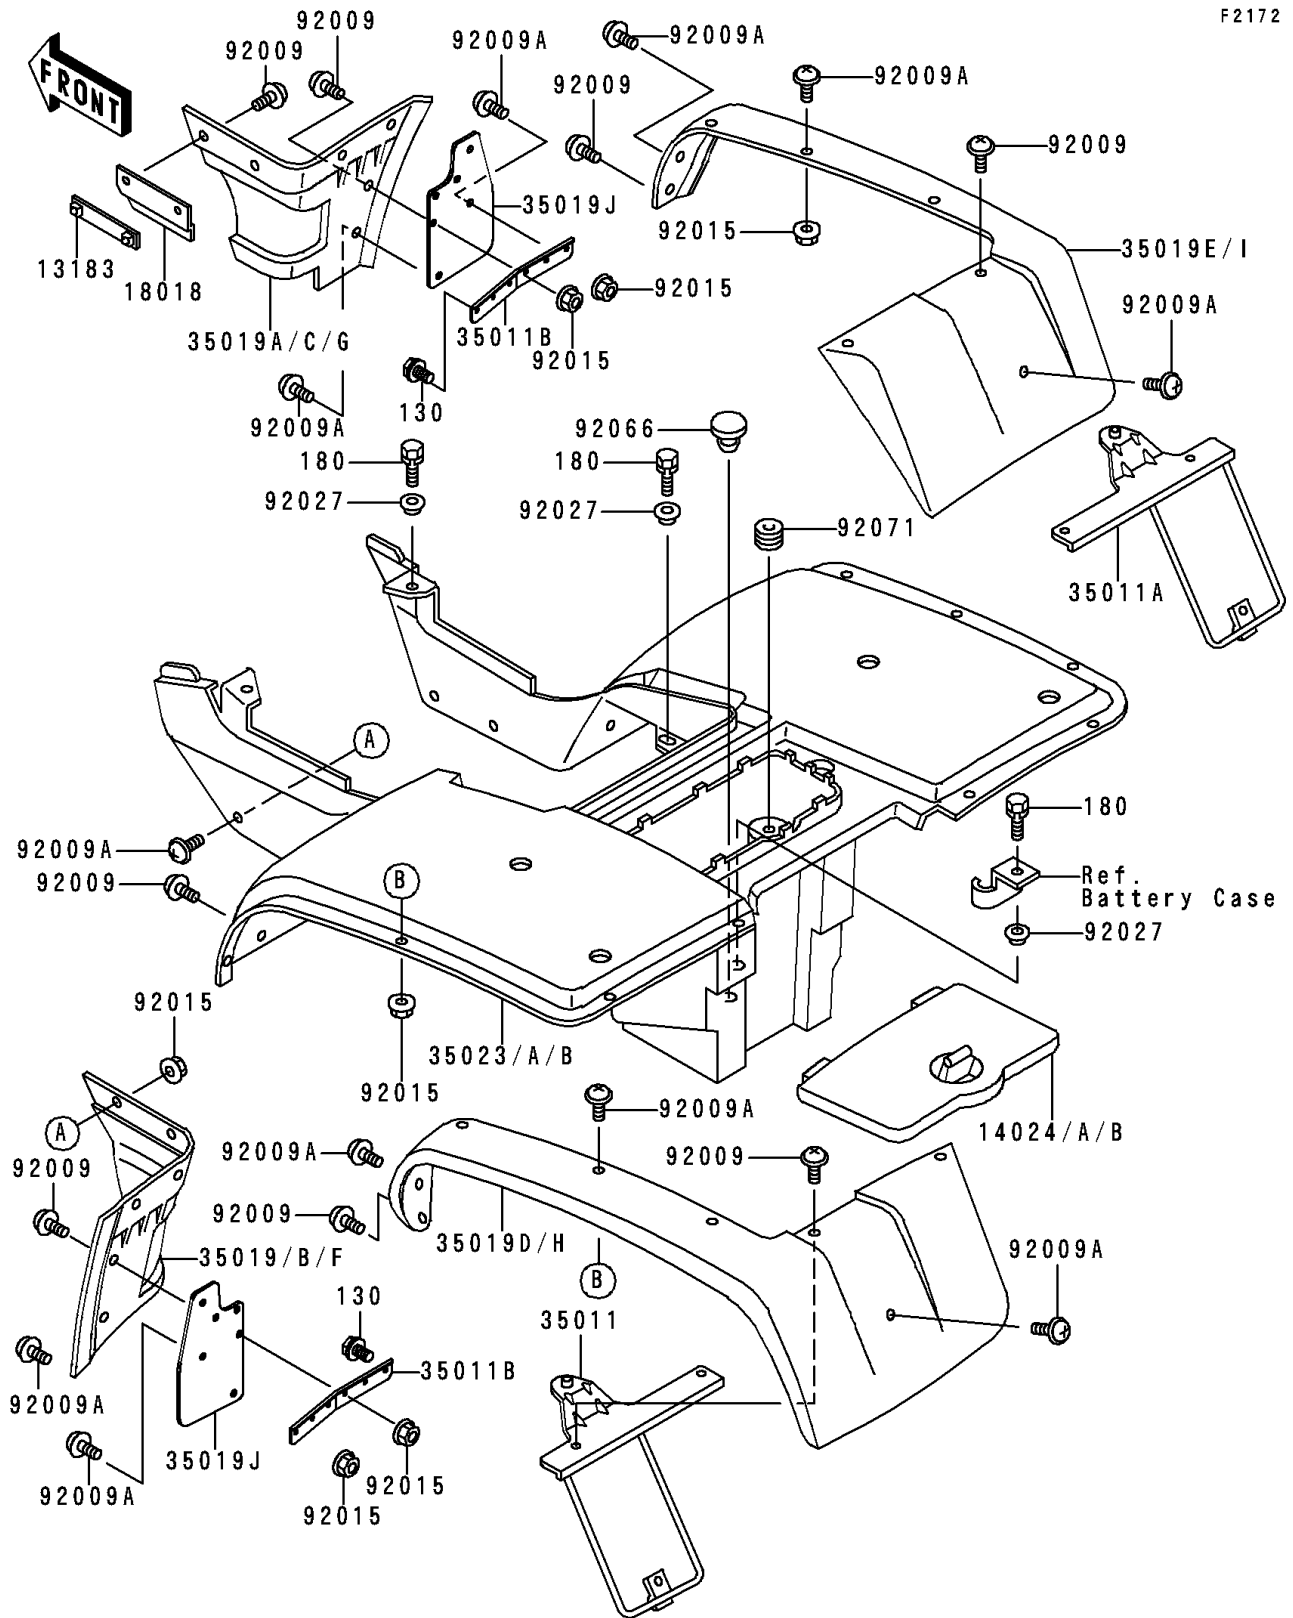

1991 Bayou 300 PARTS DIAGRAM

Rear Fender

F2172

1991 Bayou 300 PARTS LIST

Rear Fender

ITEM NAME	PART NUMBER	QUANTITY
BOLT-FLANGED,6X10,BLACK (Ref # 130)	130C0610	4
BOLT-UPSET-WS (Ref # 180)	180D0618	6
PLATE,HEAT GUARD (Ref # 13183)	13183-1035	1
COVER,REAR FENDER,BLACK (Ref # 14024)	14024-1095-6D	1
COVER,REAR FENDER,F.RED (Ref # 14024B)	14024-1095-6L	1
PLATE-HEAT GUARD (Ref # 18018)	18018-1071	1
STAY,REAR FLAP,LH (Ref # 35011)	35011-1418	1
STAY,REAR FLAP,RH (Ref # 35011A)	35011-1419	1
STAY,FLAP,OUTER (Ref # 35011B)	35011-1435	2
FLAP,FR,LH (Ref # 35019F)	35019-1225	1
FLAP,FR,RH (Ref # 35019G)	35019-1226	1
FLAP,RR,LH (Ref # 35019H)	35019-1227	1
FLAP,RR,RH (Ref # 35019I)	35019-1228	1
FLAP,FR,OUTER (Ref # 35019J)	35019-1255	2
FENDER-REAR,BLACK (Ref # 35023)	35023-1139-6D	1
FENDER-REAR,F.RED (Ref # 35023B)	35023-1139-6L	1
SCREW,6X18,BLACK (Ref # 92009)	92009-1181	12
SCREW,6X14 (Ref # 92009A)	92009-1288	18
NUT,LOCK,FLANGED,6MM (Ref # 92015)	92015-1675	22
COLLAR,L=5.6 (Ref # 92027)	92027-1933	6
PLUG,11X3.2 (Ref # 92066)	92074-038	1
GROMMET (Ref # 92071)	92071-1131	1