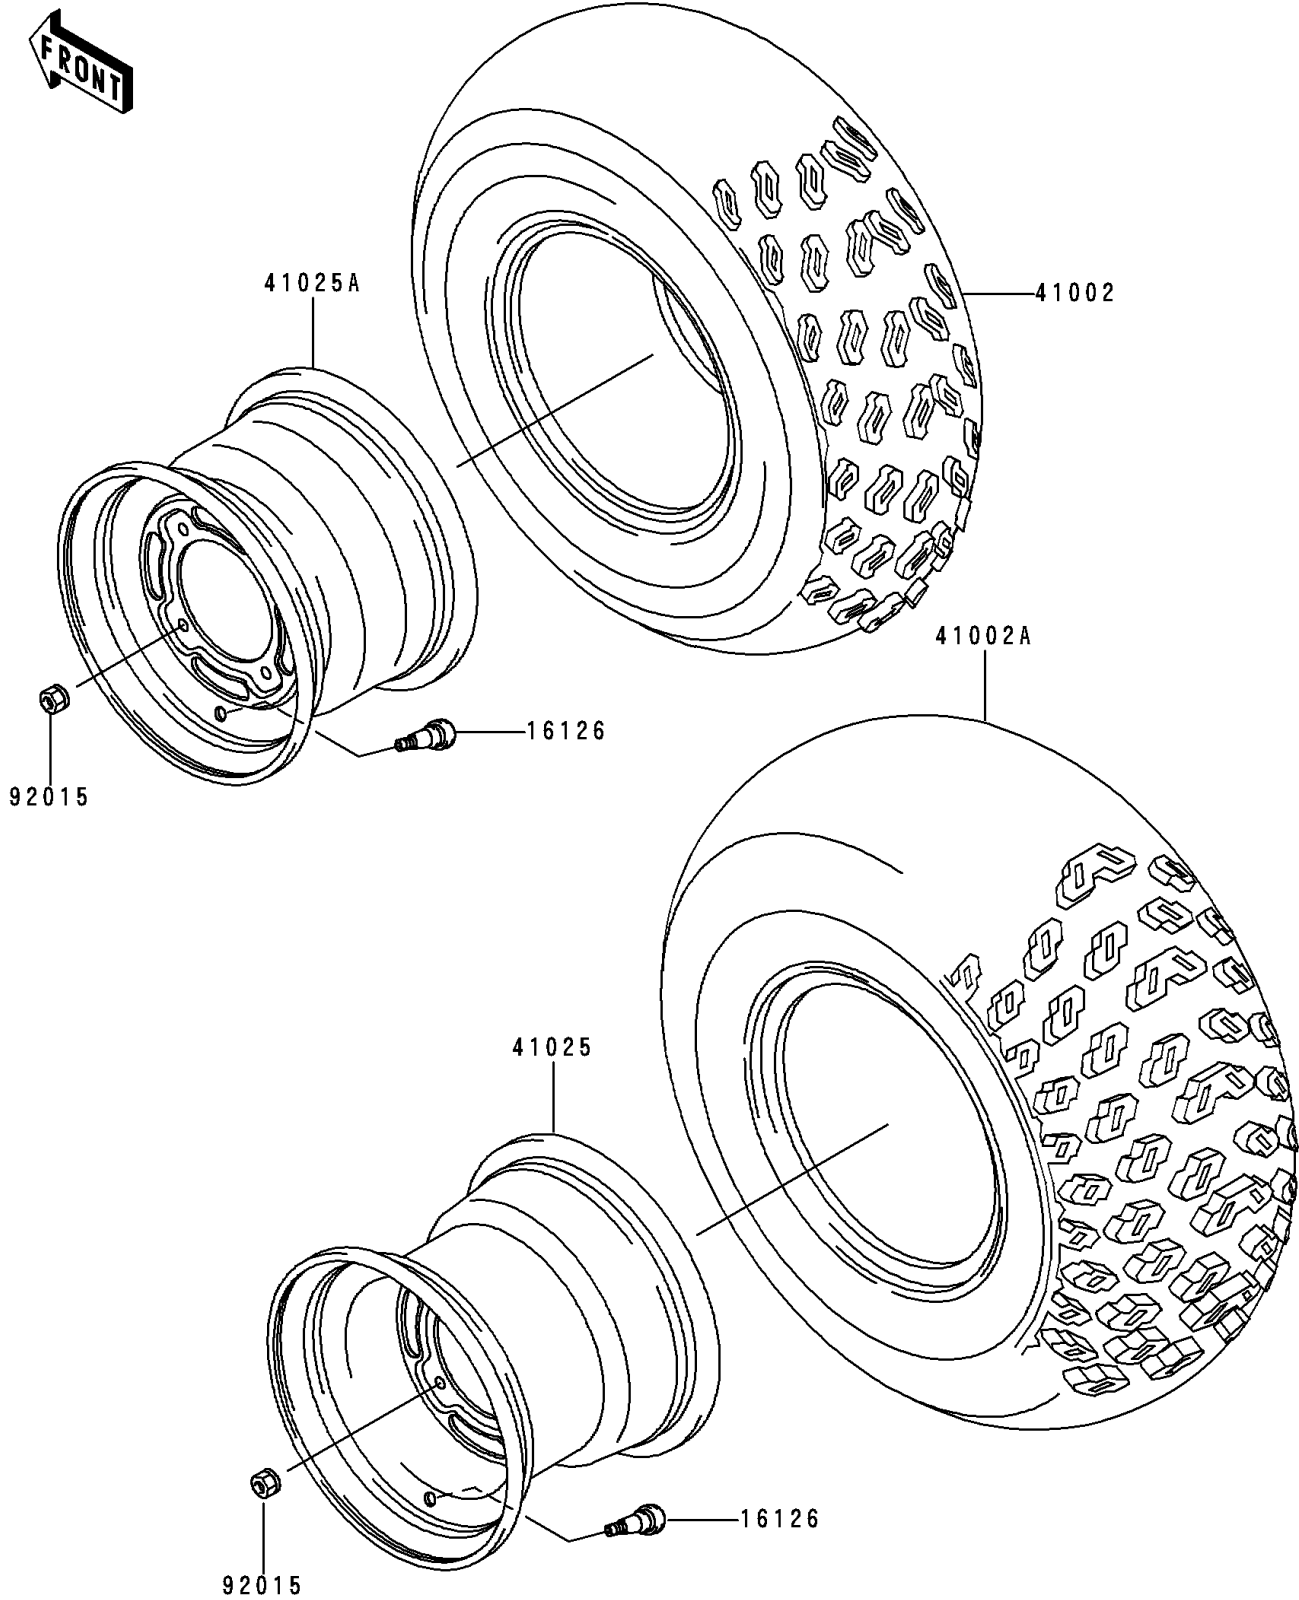

# 1988 Bayou 300 PARTS DIAGRAM

Tire

F2210

# 1988 Bayou 300 PARTS LIST

## Tire

ITEM NAME	PART NUMBER	QUANTITY
VALVE (Ref # 16126)	16126-4001	4
TIRE,FR,AT22X9-10,KT761(D) (Ref # 41002)	41002-1525	2
TIRE,RR,AT24X11-10,KT765(D) (Ref # 41002A)	41002-1526	2
RIM,RR,10X8.5,J.WHITE (Ref # 41025)	41025-1210-8C	2
RIM,FR,10X7.0,J.WHITE (Ref # 41025A)	41025-1212-8C	2
NUT,LOCK,10MM (Ref # 92015)	92015-1808	16