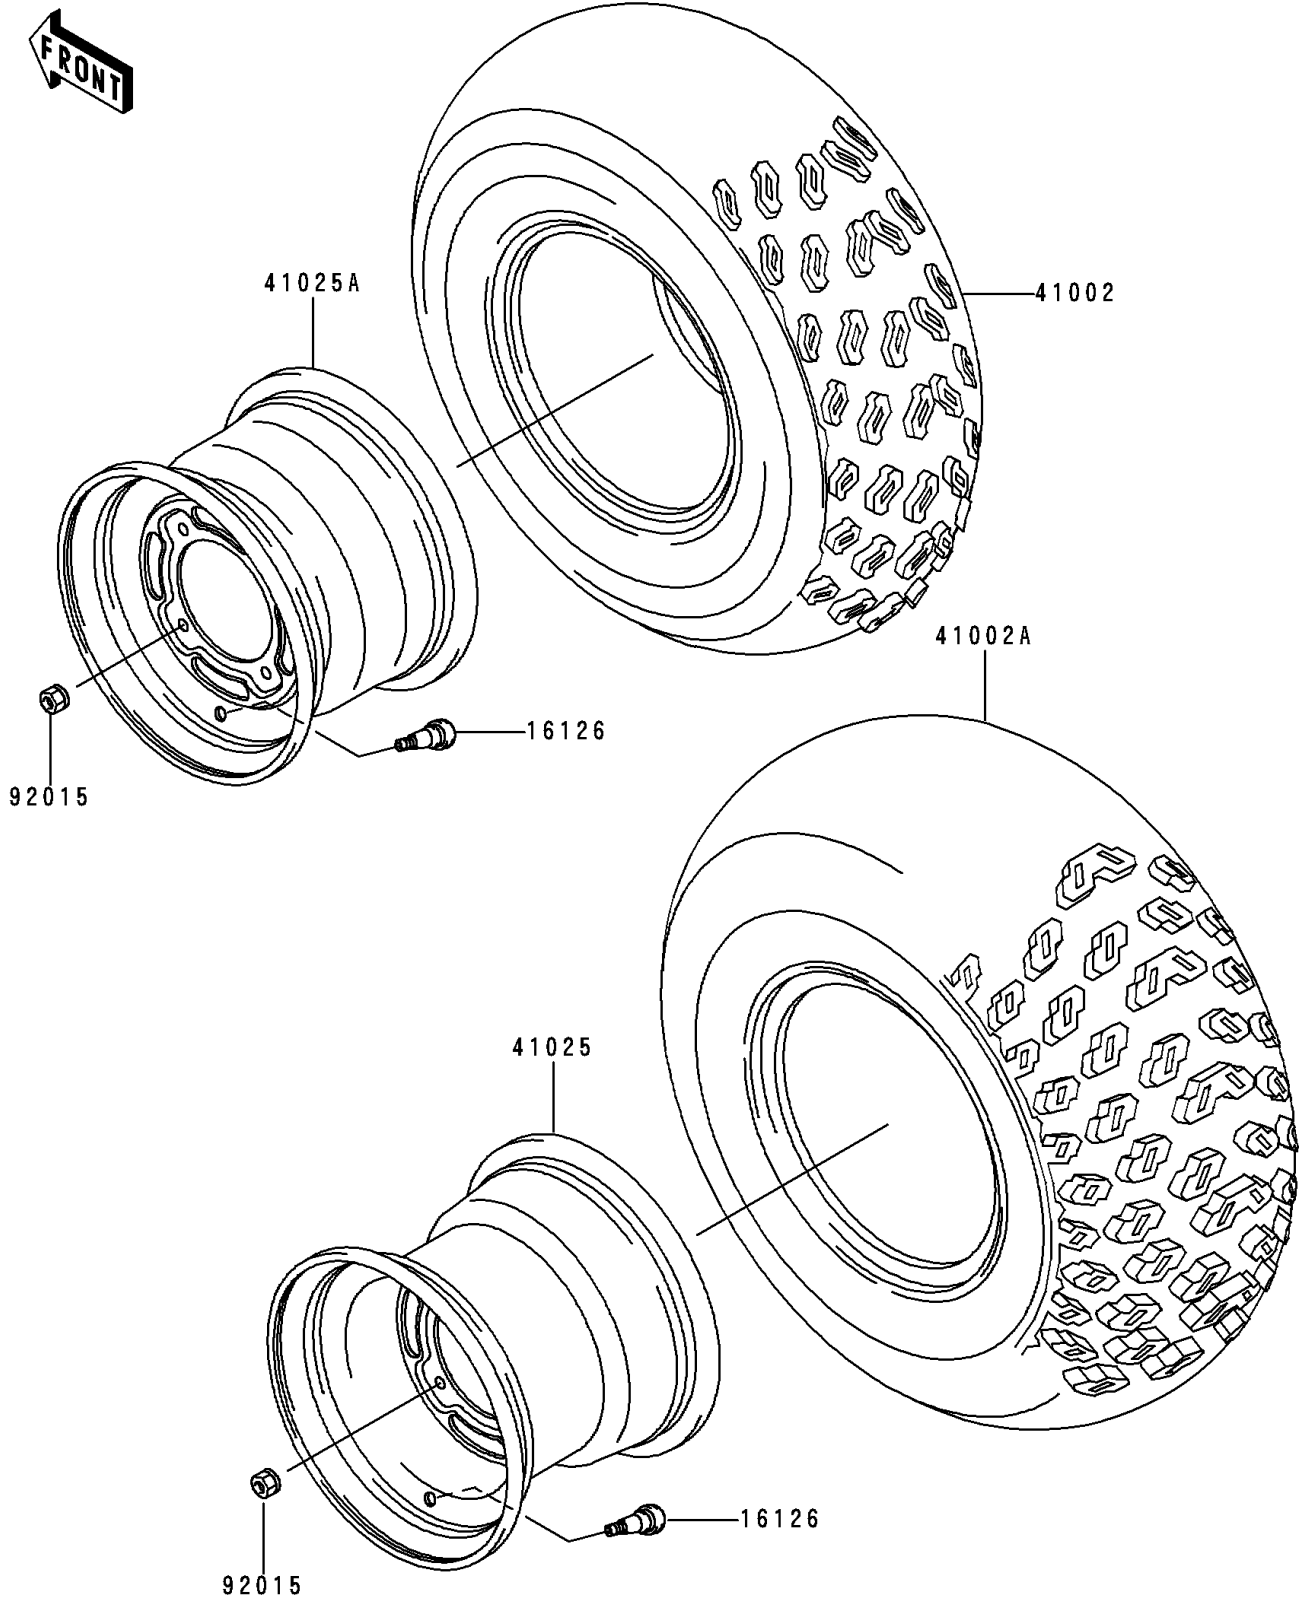

# 1989 Bayou 300 PARTS DIAGRAM

Tire

F2210

## 1989 Bayou 300 PARTS LIST

### Tire

ITEM NAME	PART NUMBER	QUANTITY
VALVE (Ref # 16126)	16126-4001	4
TIRE,FR,AT22X9-10,KT761(D) (Ref # 41002)	41002-1525	2
TIRE,RR,AT24X11-10,KT765(D) (Ref # 41002A)	41002-1526	2
RIM,RR,10X8.5,J.WHITE (Ref # 41025)	41025-1210-8C	2
RIM,FR,10X7.0,J.WHITE (Ref # 41025A)	41025-1212-8C	2
NUT,LOCK,10MM (Ref # 92015)	92015-1808	16