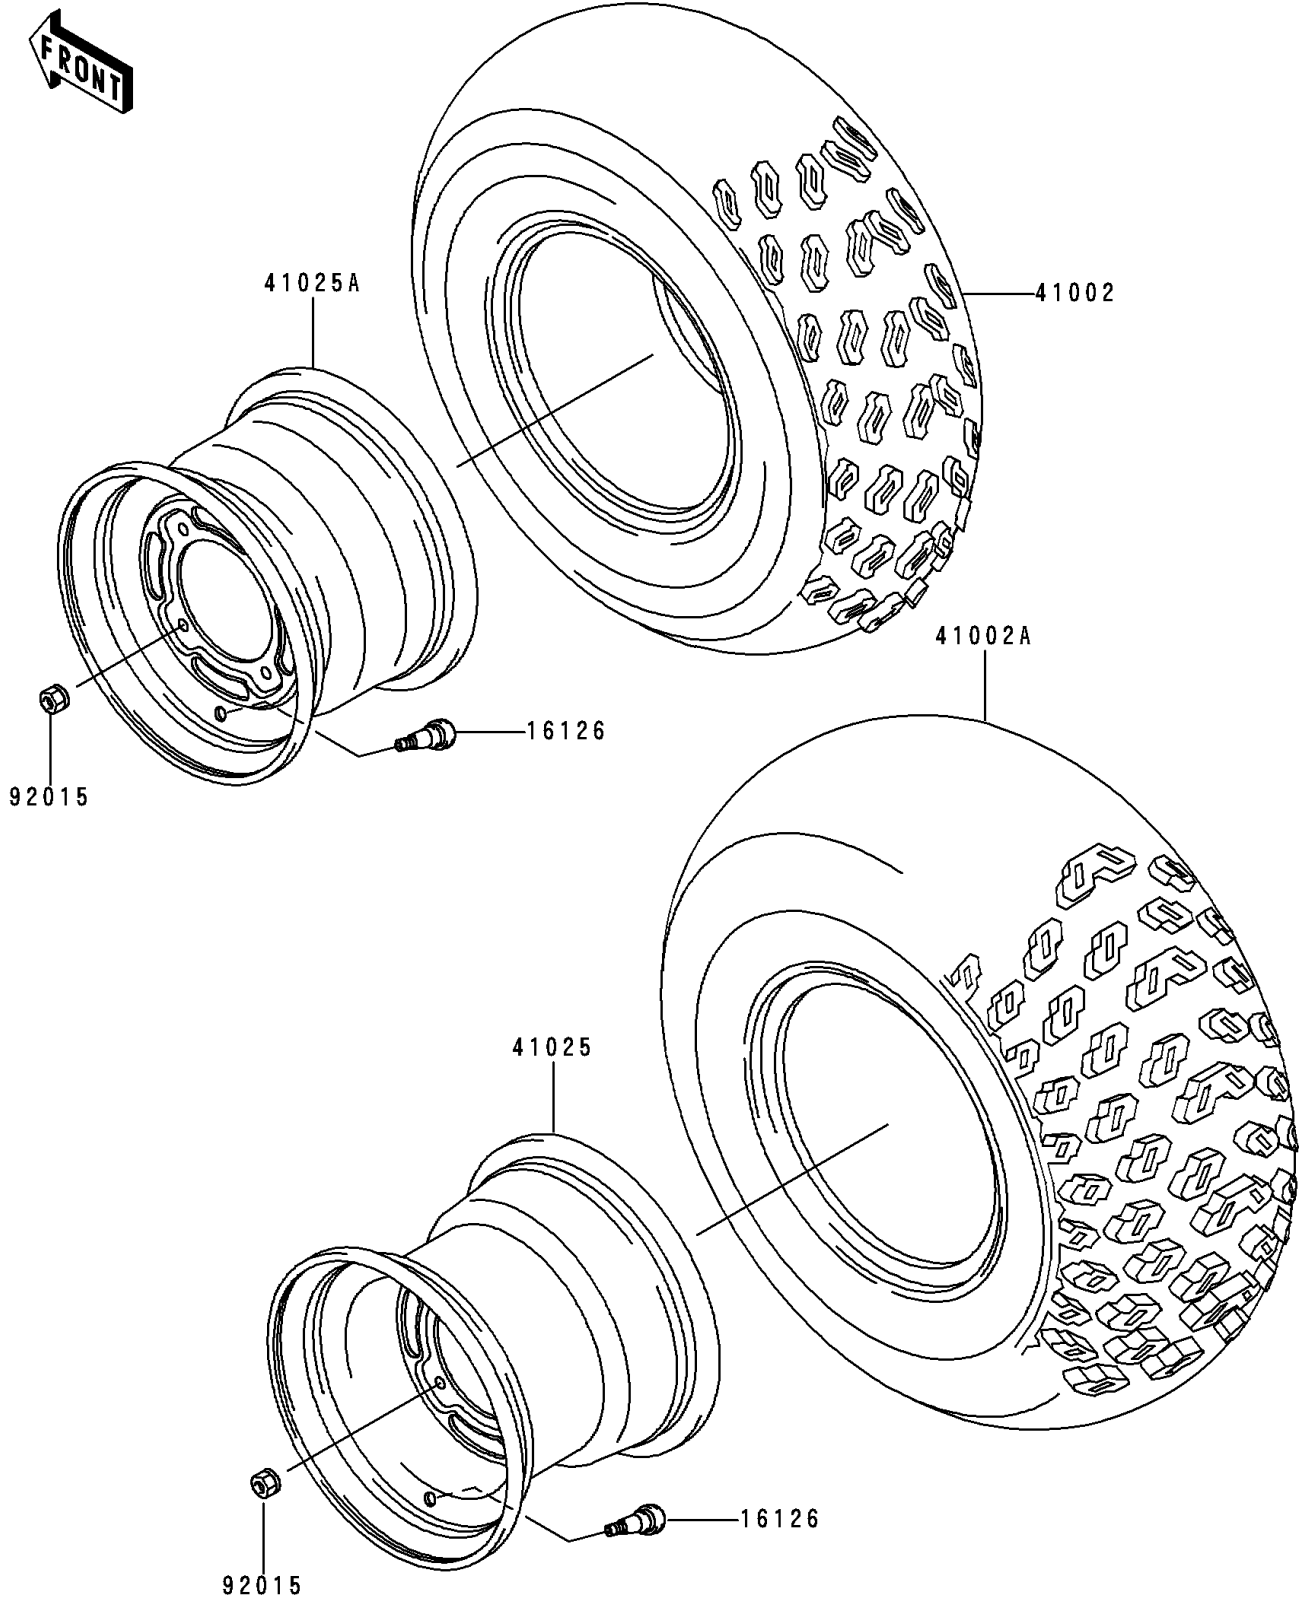

# 1989 Bayou 300 PARTS DIAGRAM

Tire

F2210

# 1989 Bayou 300 PARTS LIST

## Tire

ITEM NAME	PART NUMBER	QUANTITY
VALVE (Ref # 16126)	16126-4001	4
TIRE,FR,AT22X9-10,KT761(D) (Ref # 41002)	41002-1525	2
TIRE,RR,AT24X11-10,KT765(D) (Ref # 41002A)	41002-1526	2
RIM,RR,10X8.5,J.WHITE (Ref # 41025)	41025-1210-8C	2
RIM,FR,10X7.0,J.WHITE (Ref # 41025A)	41025-1212-8C	2
NUT,LOCK,10MM (Ref # 92015)	92015-1808	16