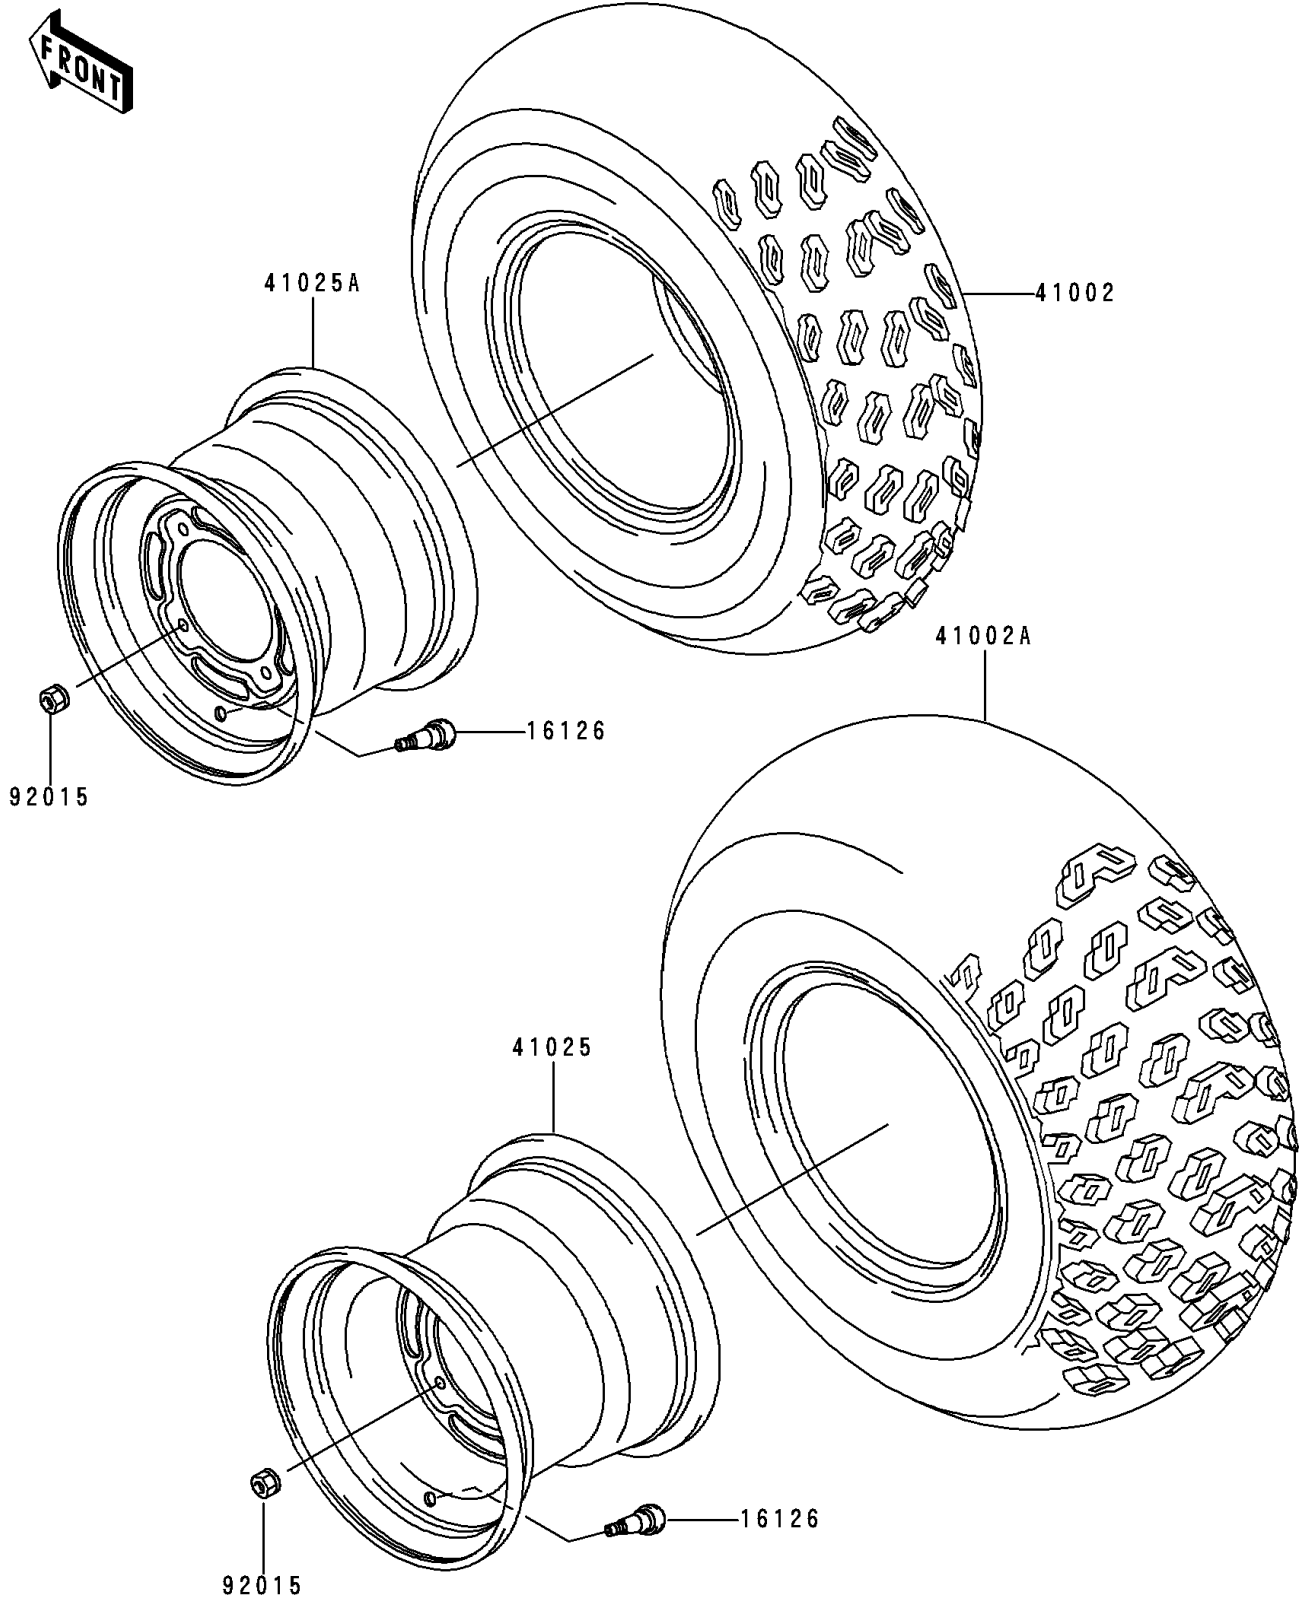

1990 Bayou 300 PARTS DIAGRAM

Tire

F2210

1990 Bayou 300 PARTS LIST

Tire

ITEM NAME	PART NUMBER	QUANTITY
VALVE (Ref # 16126)	16126-4001	4
TIRE,FR,AT22X9-10,KT761(D) (Ref # 41002)	41002-1525	2
TIRE,RR,AT24X11-10,KT765(D) (Ref # 41002A)	41002-1526	2
RIM,RR,10X8.5,J.WHITE (Ref # 41025)	41025-1210-8C	2
RIM,FR,10X7.0,J.WHITE (Ref # 41025A)	41025-1212-8C	2
NUT,LOCK,10MM (Ref # 92015)	92015-1808	16