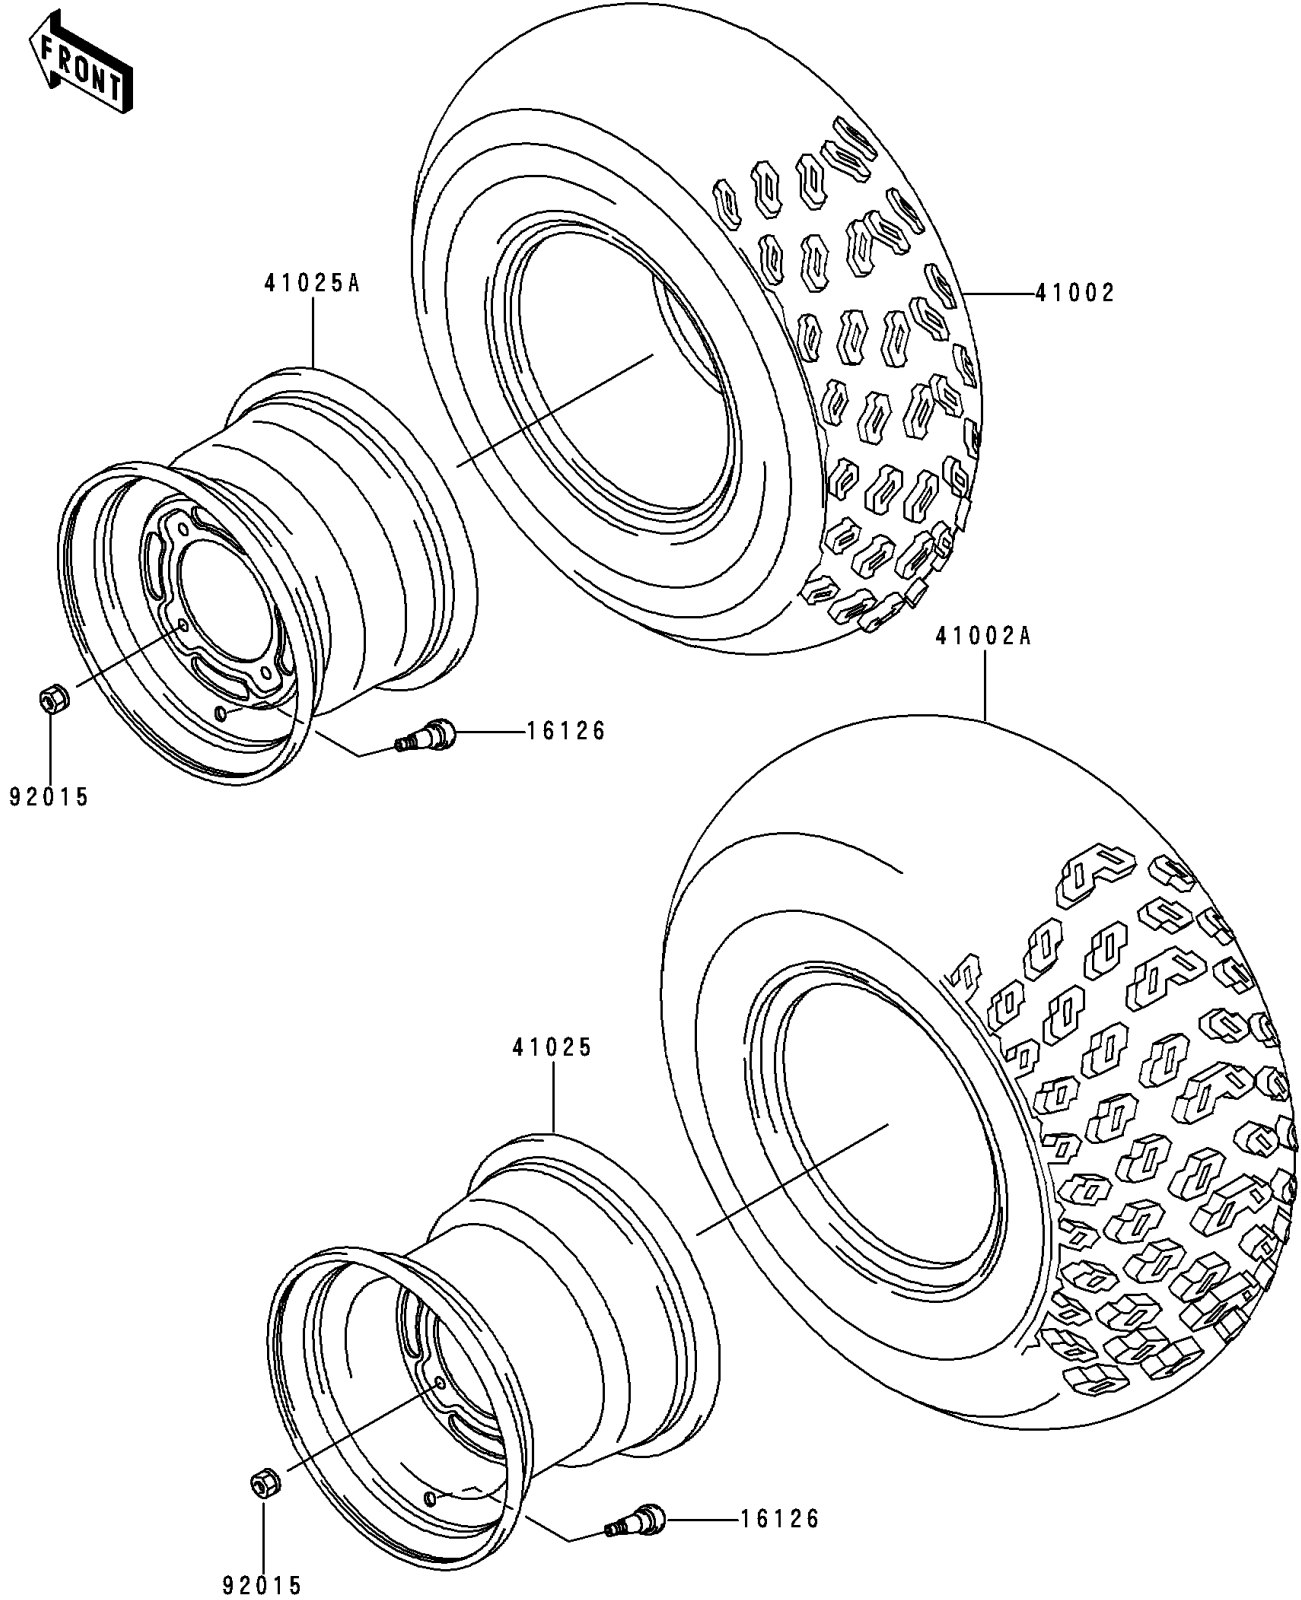

1991 Bayou 300 PARTS DIAGRAM

Tire

F2210

1991 Bayou 300 PARTS LIST

Tire

ITEM NAME	PART NUMBER	QUANTITY
VALVE (Ref # 16126)	16126-4001	4
TIRE,FR,AT22X9-10,KT761(D) (Ref # 41002)	41002-1525	2
TIRE,RR,AT24X11-10,KT765(D) (Ref # 41002A)	41002-1526	2
RIM,RR,10X8.5,J.WHITE (Ref # 41025)	41025-1210-8C	2
RIM,FR,10X7.0,J.WHITE (Ref # 41025A)	41025-1212-8C	2
NUT,LOCK,10MM (Ref # 92015)	92015-1808	16