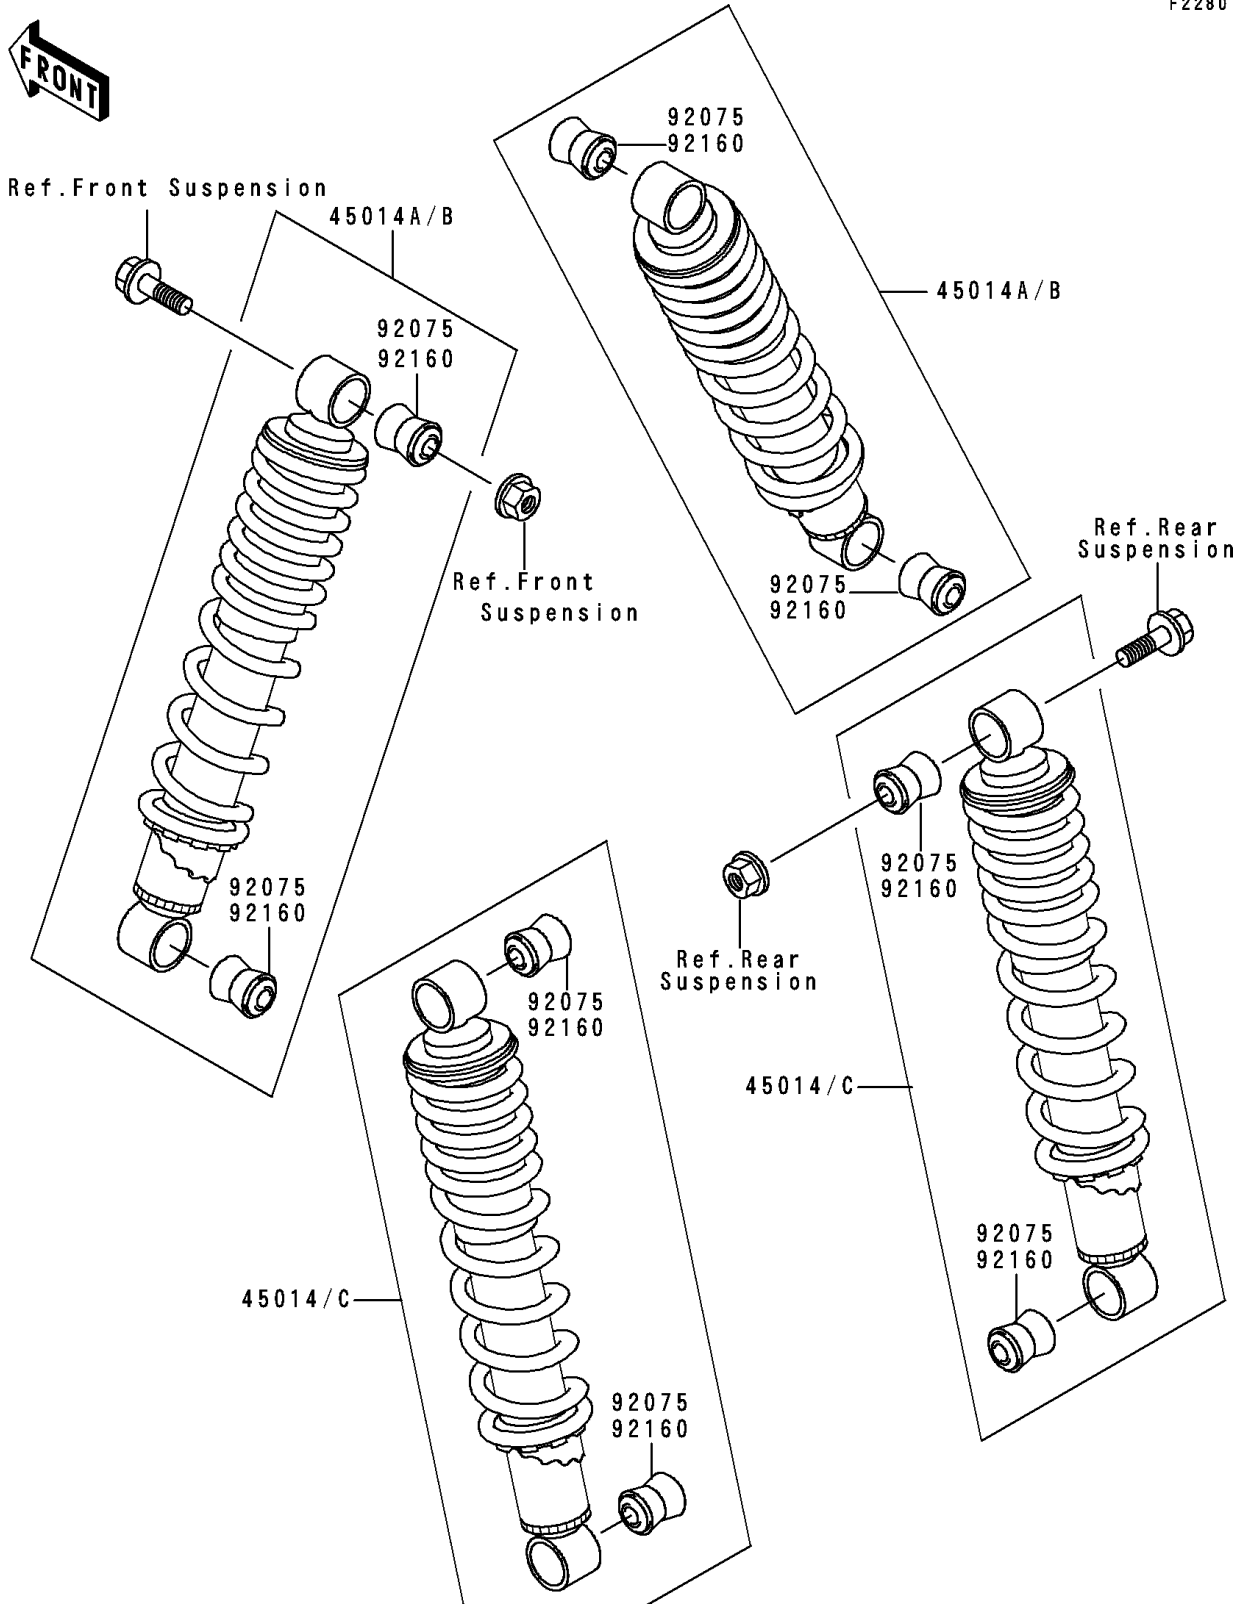

1989 Bayou 300 PARTS DIAGRAM

Shock Absorber

F2280

1989 Bayou 300 PARTS LIST

Shock Absorber

ITEM NAME	PART NUMBER	QUANTITY
SHOCKABSORBER,RR (Ref # 45014)	45014-1343	2
SHOCKABSORBER,FR (Ref # 45014A)	45014-1384	2
DAMPER,SHOCKABSORBER (Ref # 92075)	92075-1784	8