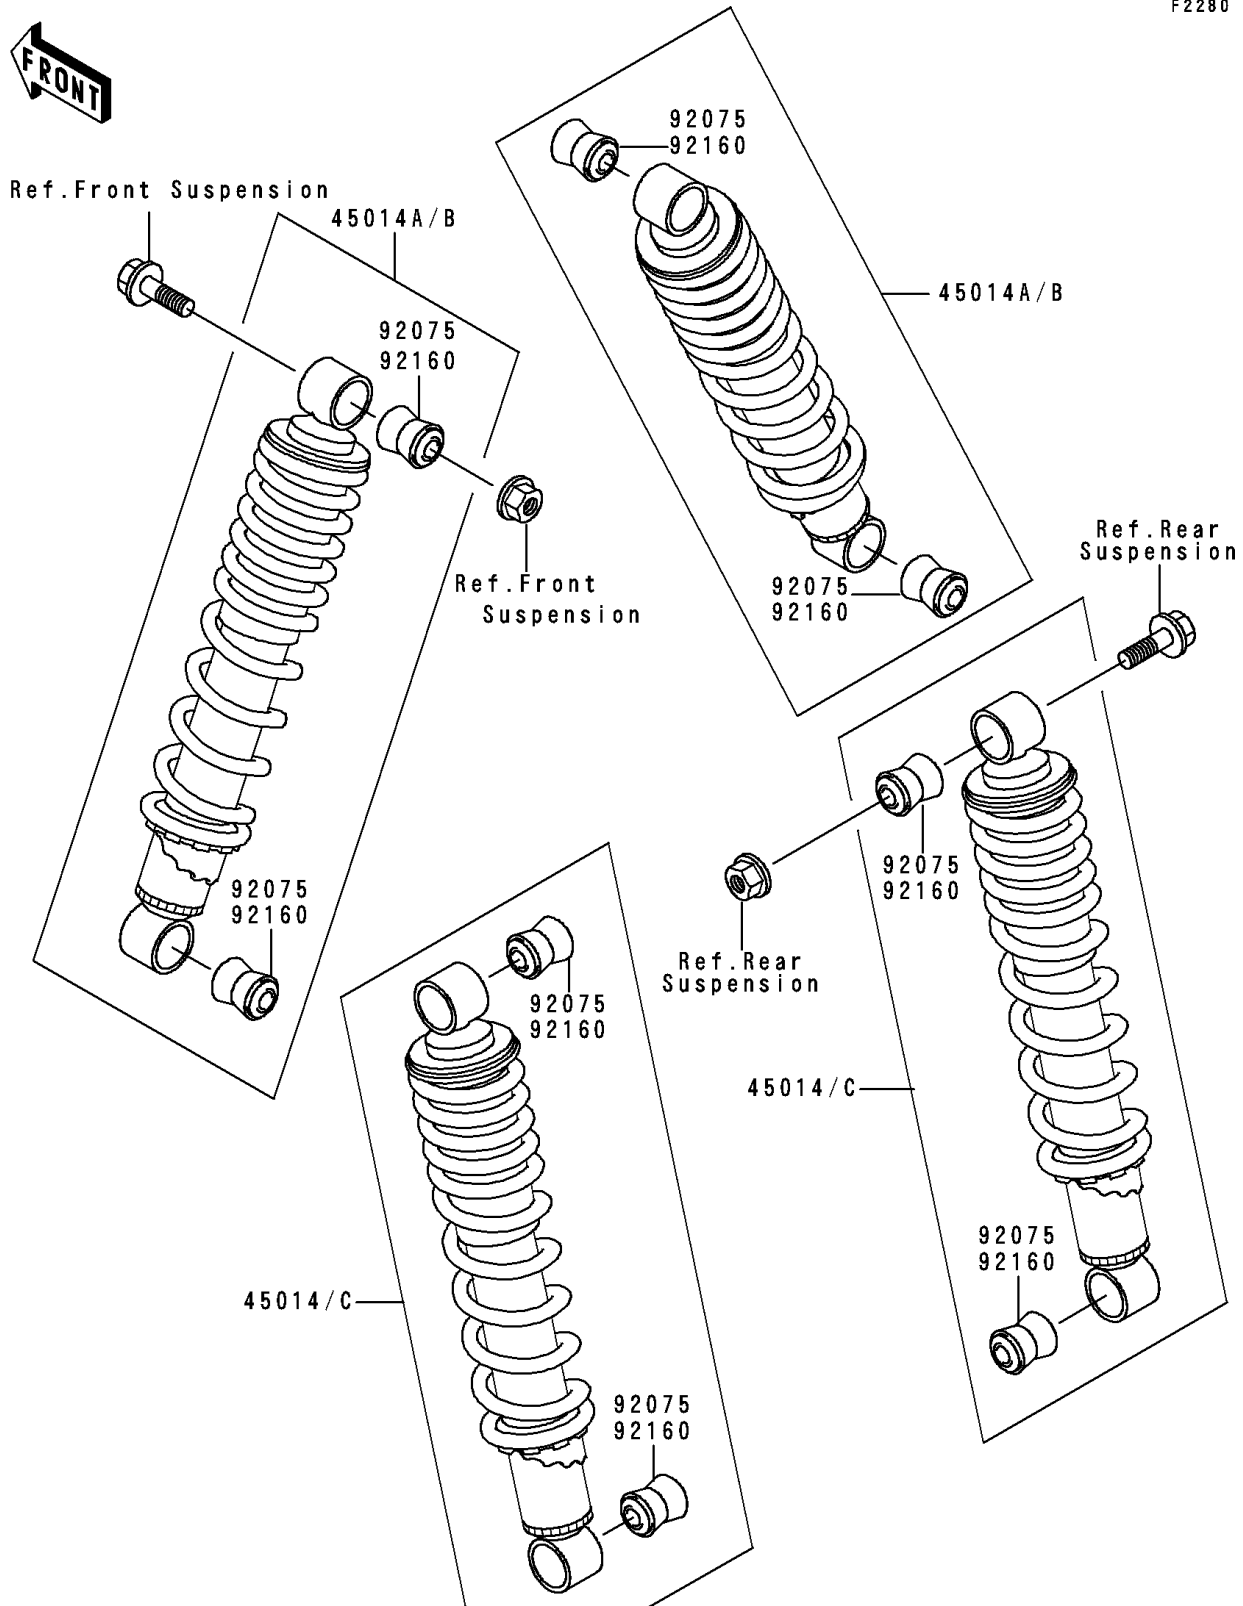

1989 Bayou 300 PARTS DIAGRAM

Shock Absorber

F2280

1989 Bayou 300 PARTS LIST

Shock Absorber

ITEM NAME	PART NUMBER	QUANTITY
SHOCKABSORBER,RR (Ref # 45014)	45014-1343	2
SHOCKABSORBER,FR (Ref # 45014A)	45014-1384	2
DAMPER,SHOCKABSORBER (Ref # 92075)	92075-1784	8