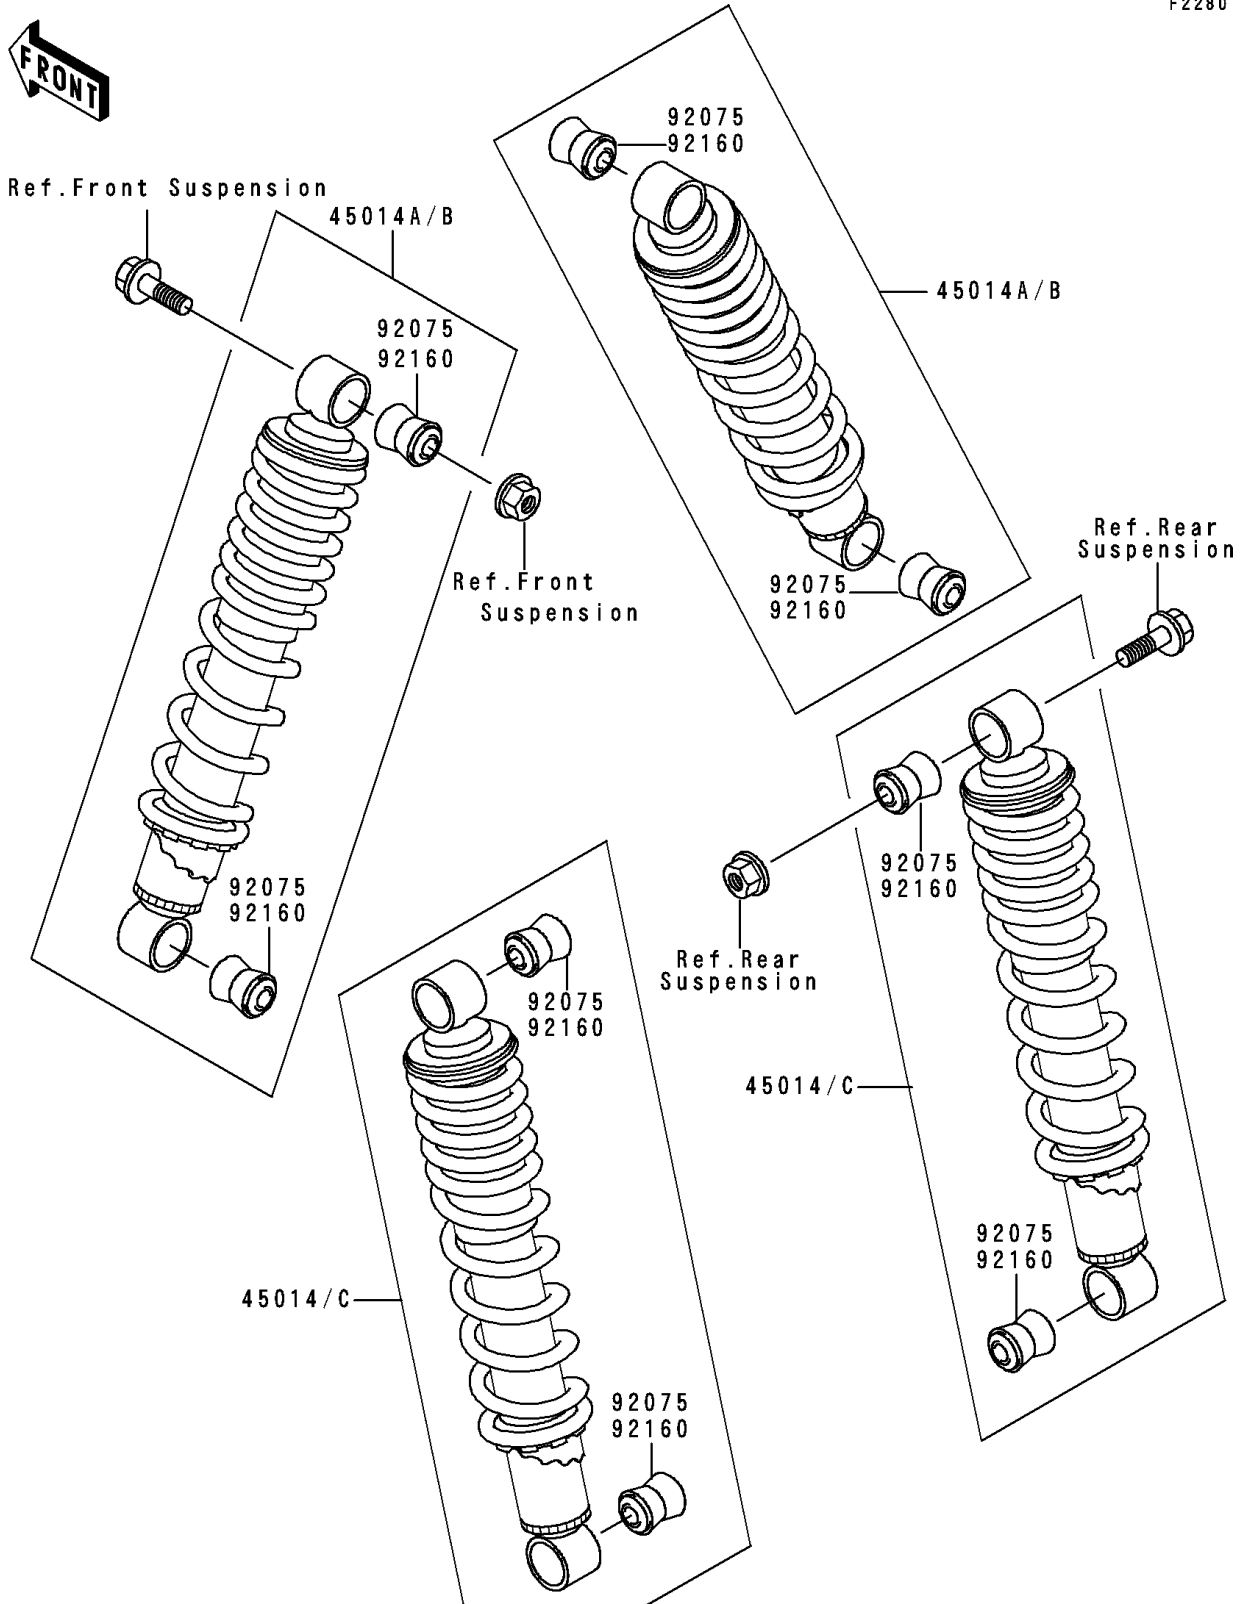

1990 Bayou 300 PARTS DIAGRAM

Shock Absorber

F2280

1990 Bayou 300 PARTS LIST

Shock Absorber

ITEM NAME	PART NUMBER	QUANTITY
SHOCKABSORBER,FR (Ref # 45014B)	45014-1457	2
SHOCKABSORBER,RR (Ref # 45014C)	45014-1458	2
DAMPER,SHOCKABSORBER (Ref # 92160)	92160-1173	8