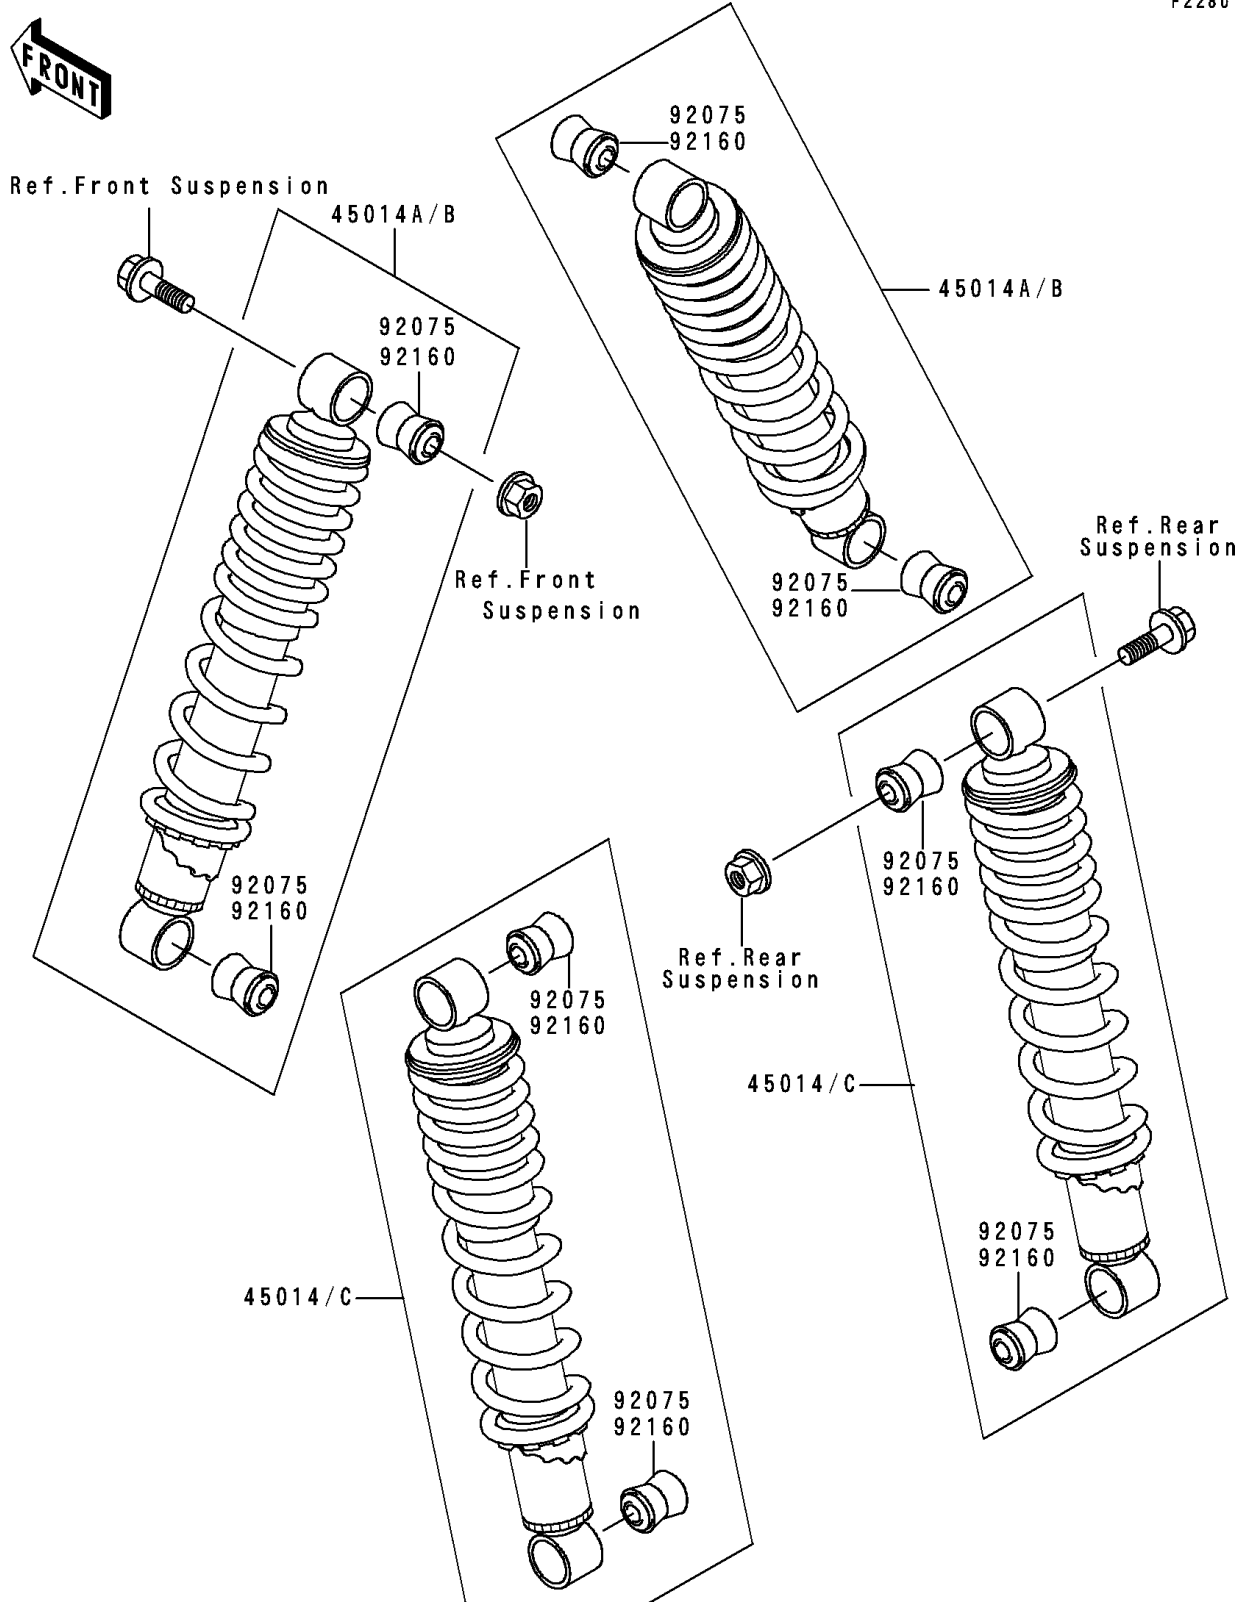

1991 Bayou 300 PARTS DIAGRAM

Shock Absorber

F2280

1991 Bayou 300 PARTS LIST

Shock Absorber

ITEM NAME	PART NUMBER	QUANTITY
SHOCKABSORBER,FR (Ref # 45014B)	45014-1457	2
SHOCKABSORBER,RR (Ref # 45014C)	45014-1458	2
DAMPER,SHOCKABSORBER (Ref # 92160)	92160-1173	8