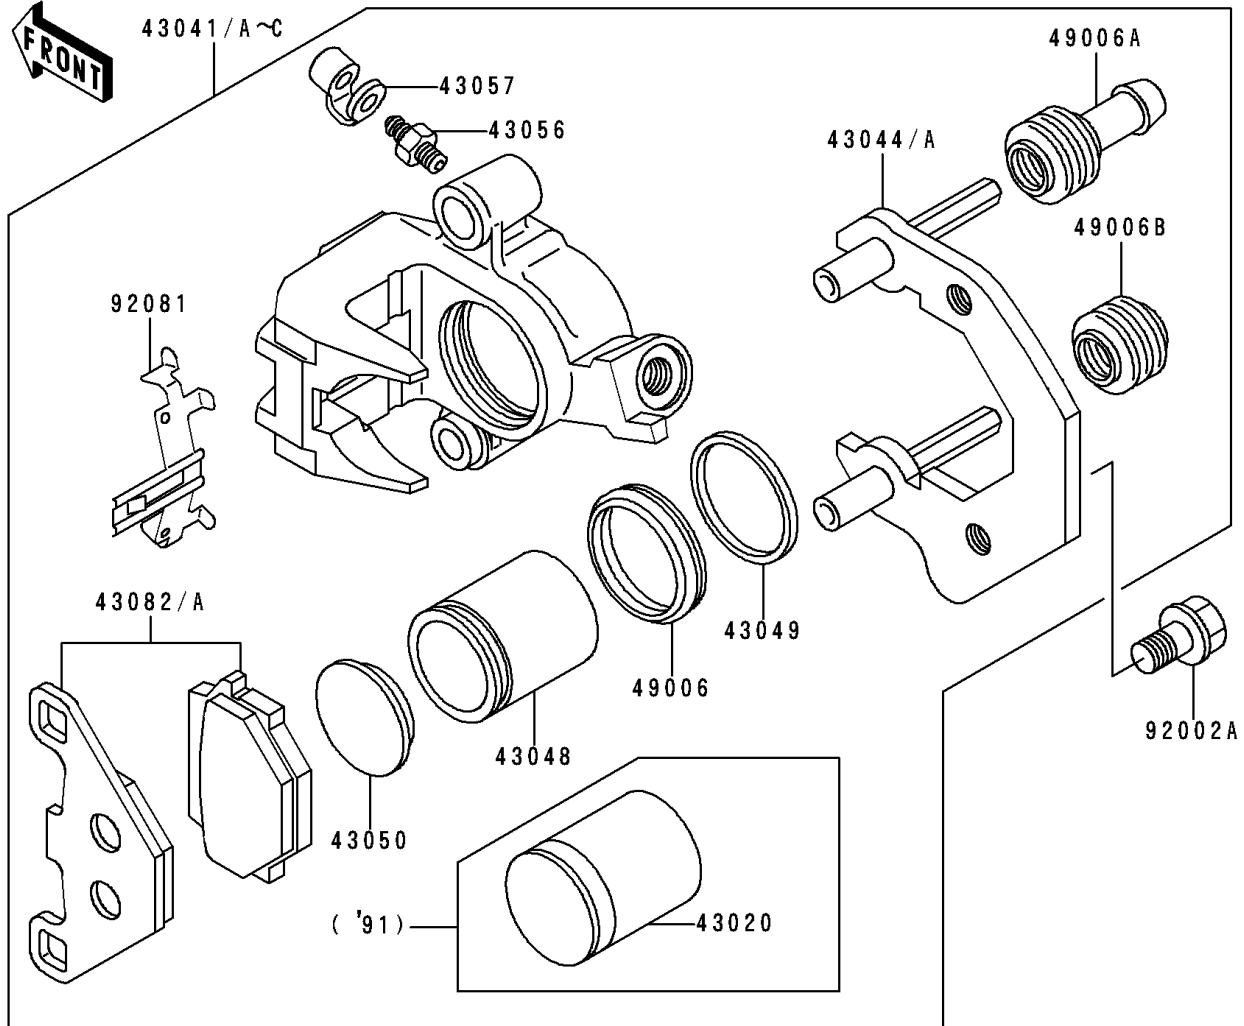

1988 Bayou 300 PARTS DIAGRAM

Front Caliper

F2292

1988 Bayou 300 PARTS LIST

Front Caliper

ITEM NAME	PART NUMBER	QUANTITY
DISC,FR (Ref # 41080)	41080-1171	2
CALIPER-ASSY,FR,LH (Ref # 43041)	43041-1252	1
CALIPER-ASSY,FR,RH (Ref # 43041A)	43041-1253	1
HOLDER-COMP-CALIPER,FR,LH (Ref # 43044)	43044-1064	1
HOLDER-COMP-CALIPER,FR,RH (Ref # 43044A)	43044-1065	1
PISTON-CALIPER (Ref # 43048)	43048-1008	2
PACKING (Ref # 43049)	43049-1016	2
PAD-BRAKE (Ref # 43050)	43050-1040	2
BREATHER (Ref # 43056)	43056-003	2
CAP-BREATHER (Ref # 43057)	43057-003	2
PAD-ASSY-BRAKE (Ref # 43082A)	43082-1063	2
BOOT,PISTON SEAL (Ref # 49006)	49006-1053	2
BOOT,CALIPER (Ref # 49006A)	49006-1054	2
BOOT,CALIPER (Ref # 49006B)	49006-1055	2
BOLT,DISC PLATE,8X20 (Ref # 92002)	92002-1736	6
BOLT,FLANGED,8X13 (Ref # 92002A)	92002-1737	4
SPRING (Ref # 92081)	92081-1341	2