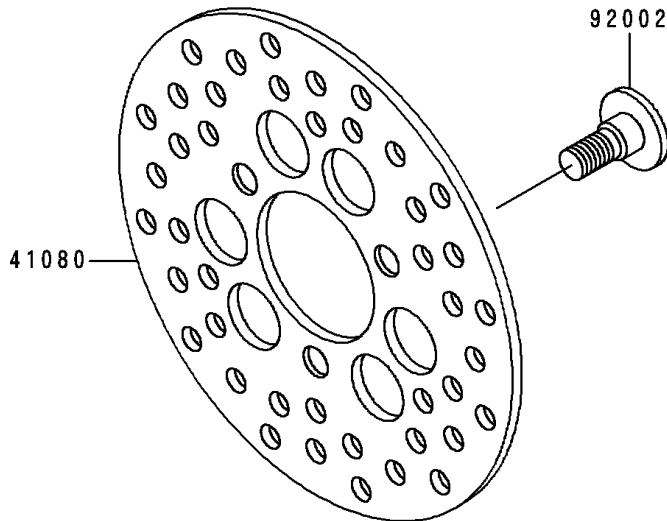

1988 Bayou 300 PARTS DIAGRAM

Front Caliper

F2292

1988 Bayou 300 PARTS LIST

Front Caliper

ITEM NAME	PART NUMBER	QUANTITY
DISC,FR (Ref # 41080)	41080-1171	2
CALIPER-ASSY,FR,LH (Ref # 43041)	43041-1252	1
CALIPER-ASSY,FR,RH (Ref # 43041A)	43041-1253	1
HOLDER-COMP-CALIPER,FR,LH (Ref # 43044)	43044-1064	1
HOLDER-COMP-CALIPER,FR,RH (Ref # 43044A)	43044-1065	1
PISTON-CALIPER (Ref # 43048)	43048-1008	2
PACKING (Ref # 43049)	43049-1016	2
PAD-BRAKE (Ref # 43050)	43050-1040	2
BREATHER (Ref # 43056)	43056-003	2
CAP-BREATHER (Ref # 43057)	43057-003	2
PAD-ASSY-BRAKE (Ref # 43082A)	43082-1063	2
BOOT,PISTON SEAL (Ref # 49006)	49006-1053	2
BOOT,CALIPER (Ref # 49006A)	49006-1054	2
BOOT,CALIPER (Ref # 49006B)	49006-1055	2
BOLT,DISC PLATE,8X20 (Ref # 92002)	92002-1736	6
BOLT,FLANGED,8X13 (Ref # 92002A)	92002-1737	4
SPRING (Ref # 92081)	92081-1341	2