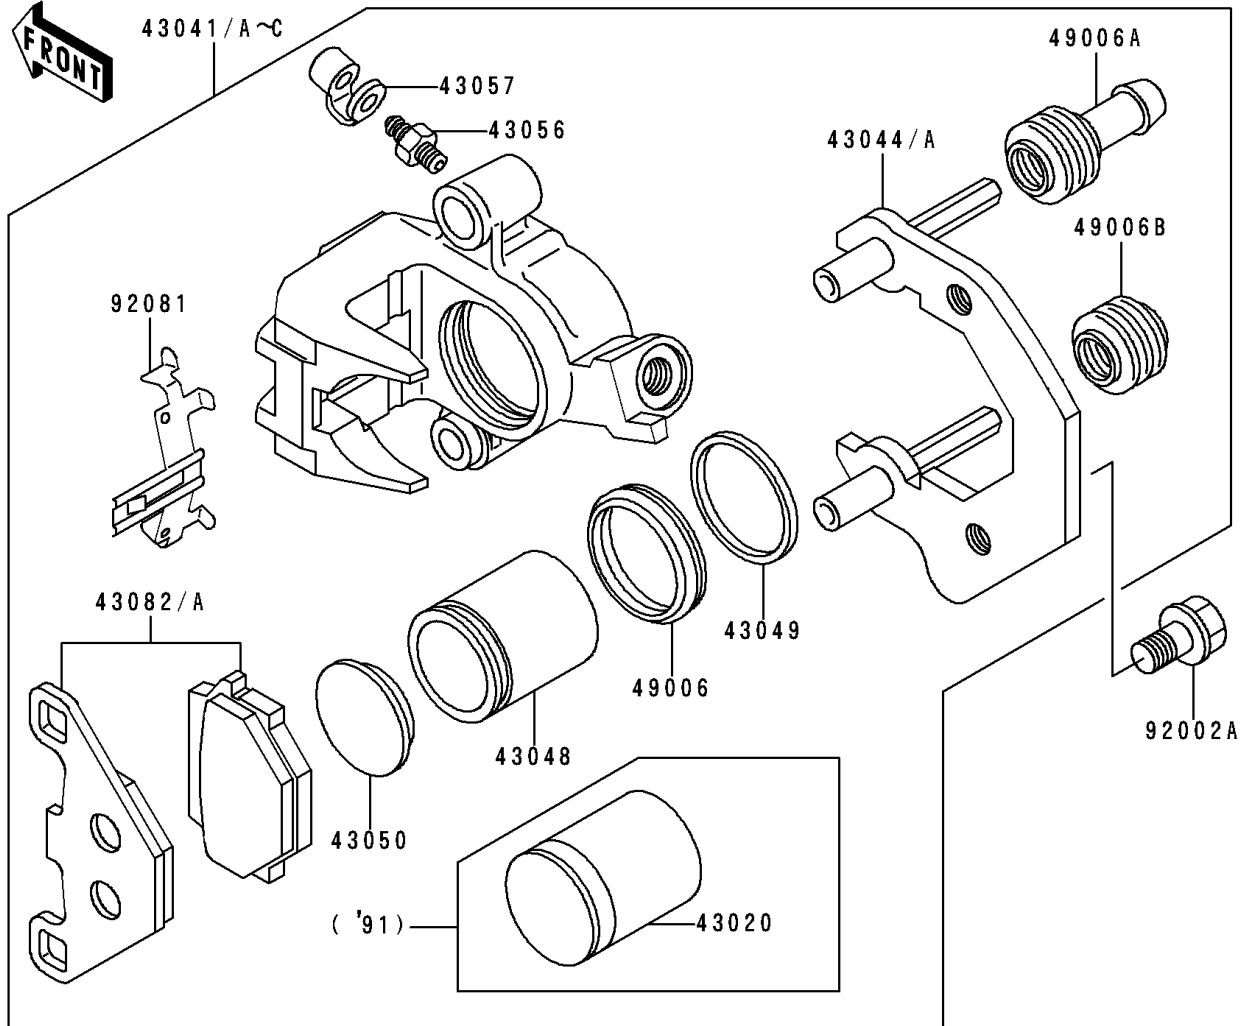

1989 Bayou 300 PARTS DIAGRAM

Front Caliper

F2292

1989 Bayou 300 PARTS LIST

Front Caliper

ITEM NAME	PART NUMBER	QUANTITY
DISC,FR (Ref # 41080)	41080-1171	2
CALIPER-ASSY,FR,LH (Ref # 43041)	43041-1252	1
CALIPER-ASSY,FR,RH (Ref # 43041A)	43041-1253	1
HOLDER-COMP-CALIPER,FR,LH (Ref # 43044)	43044-1064	1
HOLDER-COMP-CALIPER,FR,RH (Ref # 43044A)	43044-1065	1
PISTON-CALIPER (Ref # 43048)	43048-1008	2
PACKING (Ref # 43049)	43049-1016	2
PAD-BRAKE (Ref # 43050)	43050-1040	2
BREATHER (Ref # 43056)	43056-003	2
CAP-BREATHER (Ref # 43057)	43057-003	2
PAD-ASSY-BRAKE (Ref # 43082A)	43082-1063	2
BOOT,PISTON SEAL (Ref # 49006)	49006-1053	2
BOOT,CALIPER (Ref # 49006A)	49006-1054	2
BOOT,CALIPER (Ref # 49006B)	49006-1055	2
BOLT,DISC PLATE,8X20 (Ref # 92002)	92002-1736	6
BOLT,FLANGED,8X13 (Ref # 92002A)	92002-1737	4
SPRING (Ref # 92081)	92081-1341	2