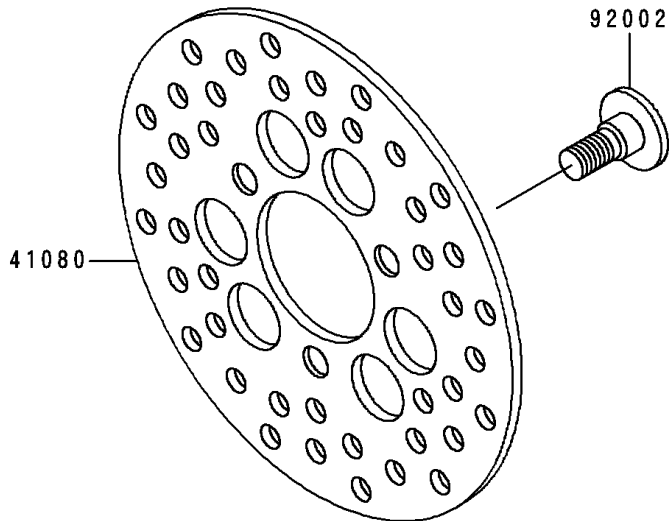

1989 Bayou 300 PARTS DIAGRAM

Front Caliper

F2292

1989 Bayou 300 PARTS LIST

Front Caliper

ITEM NAME	PART NUMBER	QUANTITY
DISC,FR (Ref # 41080)	41080-1171	2
CALIPER-ASSY,FR,LH (Ref # 43041)	43041-1252	1
CALIPER-ASSY,FR,RH (Ref # 43041A)	43041-1253	1
HOLDER-COMP-CALIPER,FR,LH (Ref # 43044)	43044-1064	1
HOLDER-COMP-CALIPER,FR,RH (Ref # 43044A)	43044-1065	1
PISTON-CALIPER (Ref # 43048)	43048-1008	2
PACKING (Ref # 43049)	43049-1016	2
PAD-BRAKE (Ref # 43050)	43050-1040	2
BREATHER (Ref # 43056)	43056-003	2
CAP-BREATHER (Ref # 43057)	43057-003	2
PAD-ASSY-BRAKE (Ref # 43082A)	43082-1063	2
BOOT,PISTON SEAL (Ref # 49006)	49006-1053	2
BOOT,CALIPER (Ref # 49006A)	49006-1054	2
BOOT,CALIPER (Ref # 49006B)	49006-1055	2
BOLT,DISC PLATE,8X20 (Ref # 92002)	92002-1736	6
BOLT,FLANGED,8X13 (Ref # 92002A)	92002-1737	4
SPRING (Ref # 92081)	92081-1341	2