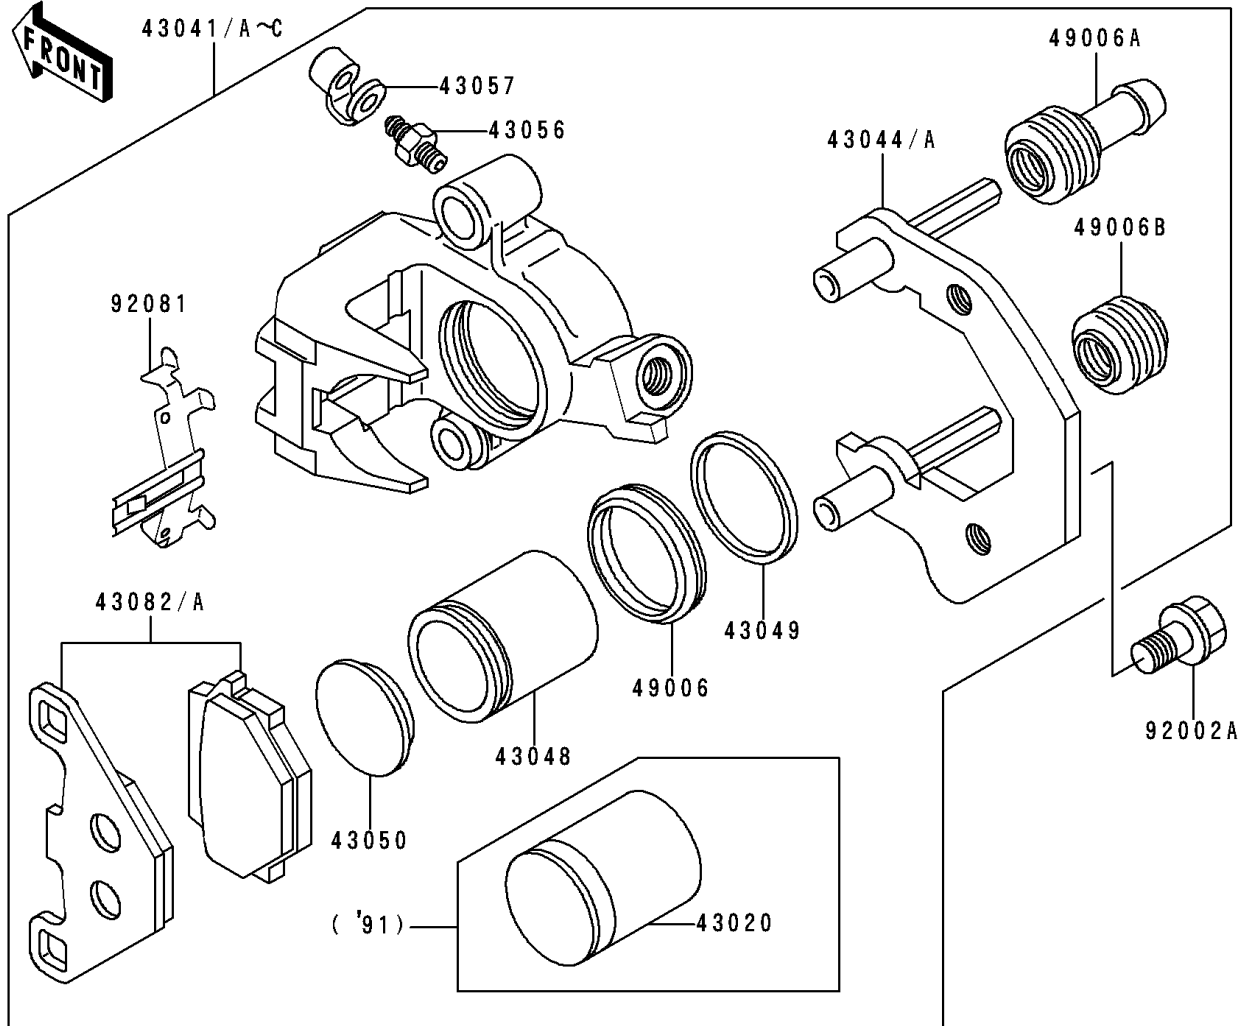

1990 Bayou 300 PARTS DIAGRAM

Front Caliper

F2292

1990 Bayou 300 PARTS LIST

Front Caliper

ITEM NAME	PART NUMBER	QUANTITY
DISC,FR (Ref # 41080)	41080-1171	2
CALIPER-ASSY,FR,LH (Ref # 43041)	43041-1252	1
CALIPER-ASSY,FR,RH (Ref # 43041A)	43041-1253	1
HOLDER-COMP-CALIPER,FR,LH (Ref # 43044)	43044-1064	1
HOLDER-COMP-CALIPER,FR,RH (Ref # 43044A)	43044-1065	1
PISTON-CALIPER (Ref # 43048)	43048-1008	2
PACKING (Ref # 43049)	43049-1016	2
PAD-BRAKE (Ref # 43050)	43050-1040	2
BREATHER (Ref # 43056)	43056-003	2
CAP-BREATHER (Ref # 43057)	43057-003	2
PAD-ASSY-BRAKE (Ref # 43082A)	43082-1063	2
BOOT,PISTON SEAL (Ref # 49006)	49006-1053	2
BOOT,CALIPER (Ref # 49006A)	49006-1054	2
BOOT,CALIPER (Ref # 49006B)	49006-1055	2
BOLT,DISC PLATE,8X20 (Ref # 92002)	92002-1736	6
BOLT,FLANGED,8X13 (Ref # 92002A)	92002-1737	4
SPRING (Ref # 92081)	92081-1341	2