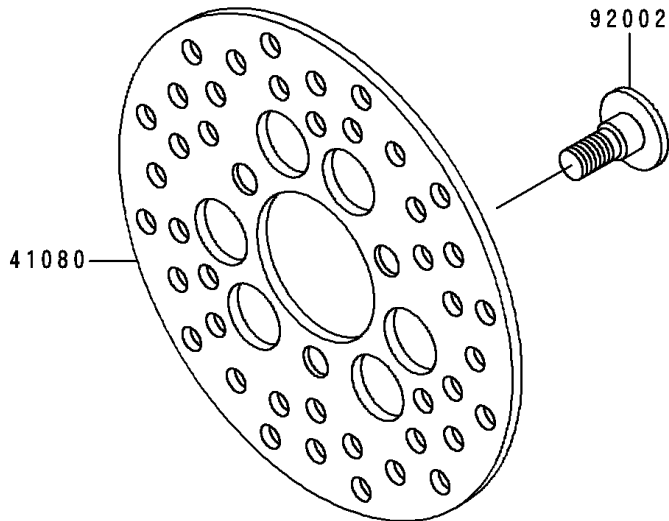

1990 Bayou 300 PARTS DIAGRAM

Front Caliper

F2292

1990 Bayou 300 PARTS LIST

Front Caliper

ITEM NAME	PART NUMBER	QUANTITY
DISC,FR (Ref # 41080)	41080-1171	2
CALIPER-ASSY,FR,LH (Ref # 43041)	43041-1252	1
CALIPER-ASSY,FR,RH (Ref # 43041A)	43041-1253	1
HOLDER-COMP-CALIPER,FR,LH (Ref # 43044)	43044-1064	1
HOLDER-COMP-CALIPER,FR,RH (Ref # 43044A)	43044-1065	1
PISTON-CALIPER (Ref # 43048)	43048-1008	2
PACKING (Ref # 43049)	43049-1016	2
PAD-BRAKE (Ref # 43050)	43050-1040	2
BREATHER (Ref # 43056)	43056-003	2
CAP-BREATHER (Ref # 43057)	43057-003	2
PAD-ASSY-BRAKE (Ref # 43082A)	43082-1063	2
BOOT,PISTON SEAL (Ref # 49006)	49006-1053	2
BOOT,CALIPER (Ref # 49006A)	49006-1054	2
BOOT,CALIPER (Ref # 49006B)	49006-1055	2
BOLT,DISC PLATE,8X20 (Ref # 92002)	92002-1736	6
BOLT,FLANGED,8X13 (Ref # 92002A)	92002-1737	4
SPRING (Ref # 92081)	92081-1341	2