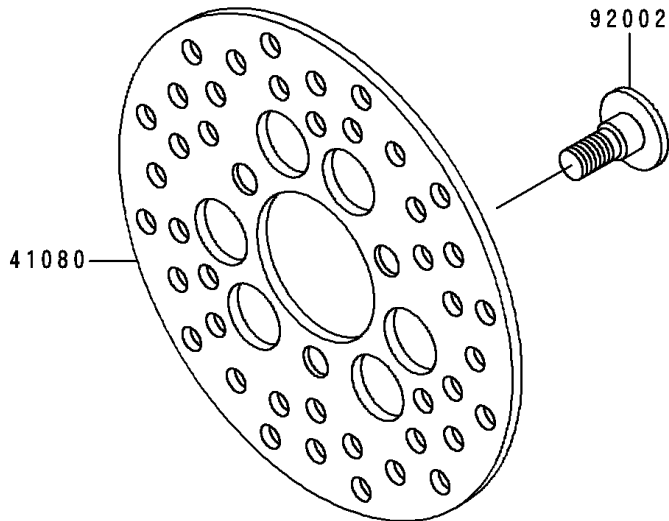

# 1991 Bayou 300 PARTS DIAGRAM

Front Caliper

F2292

# 1991 Bayou 300 PARTS LIST

## Front Caliper

ITEM NAME	PART NUMBER	QUANTITY
DISC,FR (Ref # 41080)	41080-1171	2
PISTON-COMP-BRAKE (Ref # 43020)	43020-1093	2
CALIPER-ASSY,FR,LH (Ref # 43041B)	43041-1402	1
CALIPER-ASSY,FR,RH (Ref # 43041C)	43041-1403	1
HOLDER-COMP-CALIPER,FR,LH (Ref # 43044)	43044-1064	1
HOLDER-COMP-CALIPER,FR,RH (Ref # 43044A)	43044-1065	1
PACKING (Ref # 43049)	43049-1016	2
BREATHER (Ref # 43056)	43056-003	2
CAP-BREATHER (Ref # 43057)	43057-003	2
PAD-ASSY-BRAKE,FR (Ref # 43082)	43082-1027	2
BOOT,PISTON SEAL (Ref # 49006)	49006-1053	2
BOOT,CALIPER (Ref # 49006A)	49006-1054	2
BOOT,CALIPER (Ref # 49006B)	49006-1055	2
BOLT,DISC PLATE,8X20 (Ref # 92002)	92002-1736	6
BOLT,FLANGED,8X13 (Ref # 92002A)	92002-1737	4
SPRING (Ref # 92081)	92081-1341	2