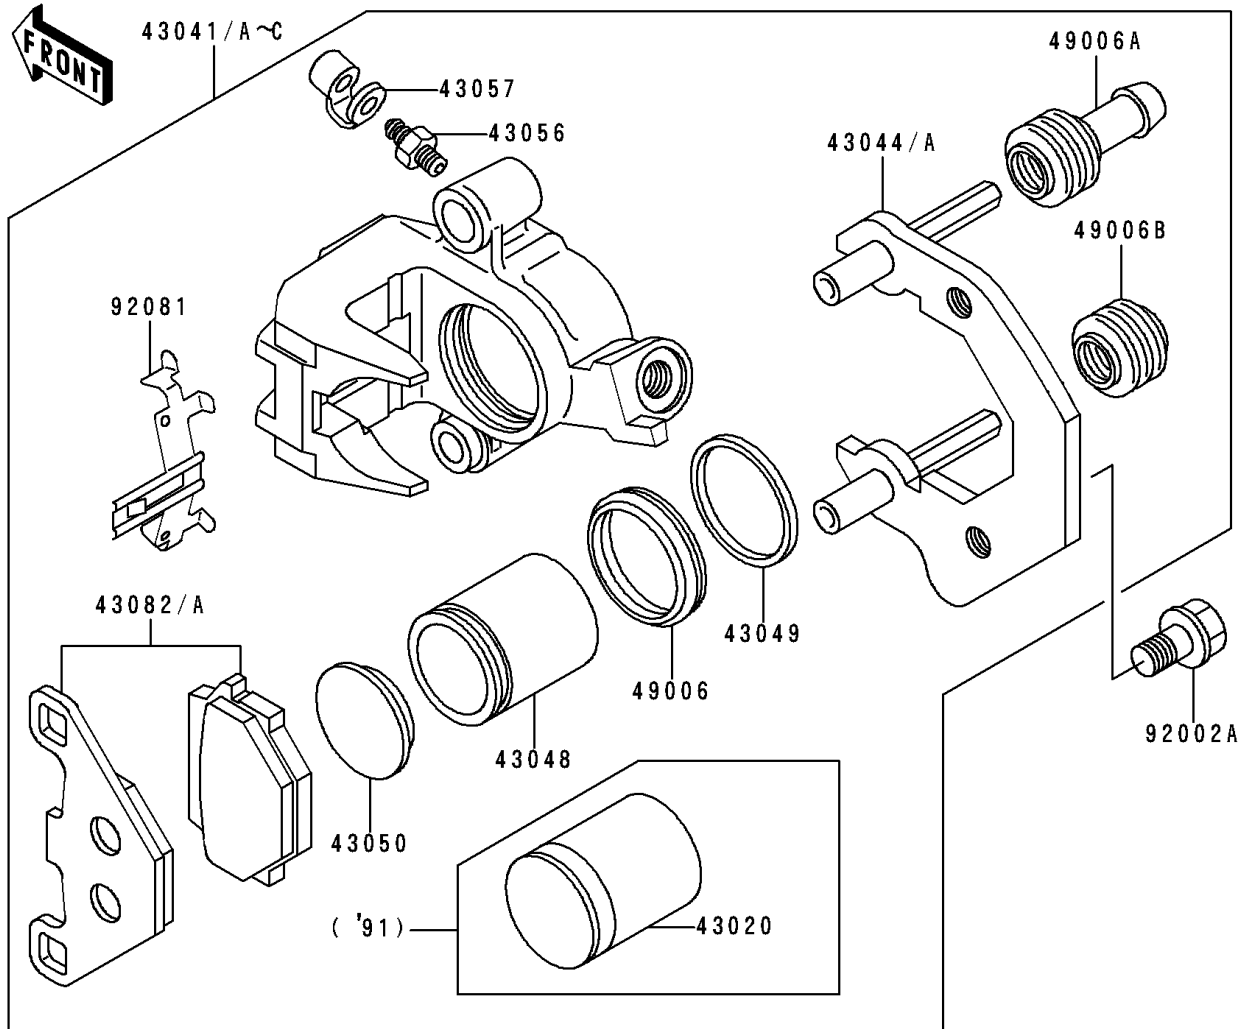

# 1991 Bayou 300 PARTS DIAGRAM

Front Caliper

F2292

# 1991 Bayou 300 PARTS LIST

## Front Caliper

ITEM NAME	PART NUMBER	QUANTITY
DISC,FR (Ref # 41080)	41080-1171	2
PISTON-COMP-BRAKE (Ref # 43020)	43020-1093	2
CALIPER-ASSY,FR,LH (Ref # 43041B)	43041-1402	1
CALIPER-ASSY,FR,RH (Ref # 43041C)	43041-1403	1
HOLDER-COMP-CALIPER,FR,LH (Ref # 43044)	43044-1064	1
HOLDER-COMP-CALIPER,FR,RH (Ref # 43044A)	43044-1065	1
PACKING (Ref # 43049)	43049-1016	2
BREATHER (Ref # 43056)	43056-003	2
CAP-BREATHER (Ref # 43057)	43057-003	2
PAD-ASSY-BRAKE,FR (Ref # 43082)	43082-1027	2
BOOT,PISTON SEAL (Ref # 49006)	49006-1053	2
BOOT,CALIPER (Ref # 49006A)	49006-1054	2
BOOT,CALIPER (Ref # 49006B)	49006-1055	2
BOLT,DISC PLATE,8X20 (Ref # 92002)	92002-1736	6
BOLT,FLANGED,8X13 (Ref # 92002A)	92002-1737	4
SPRING (Ref # 92081)	92081-1341	2