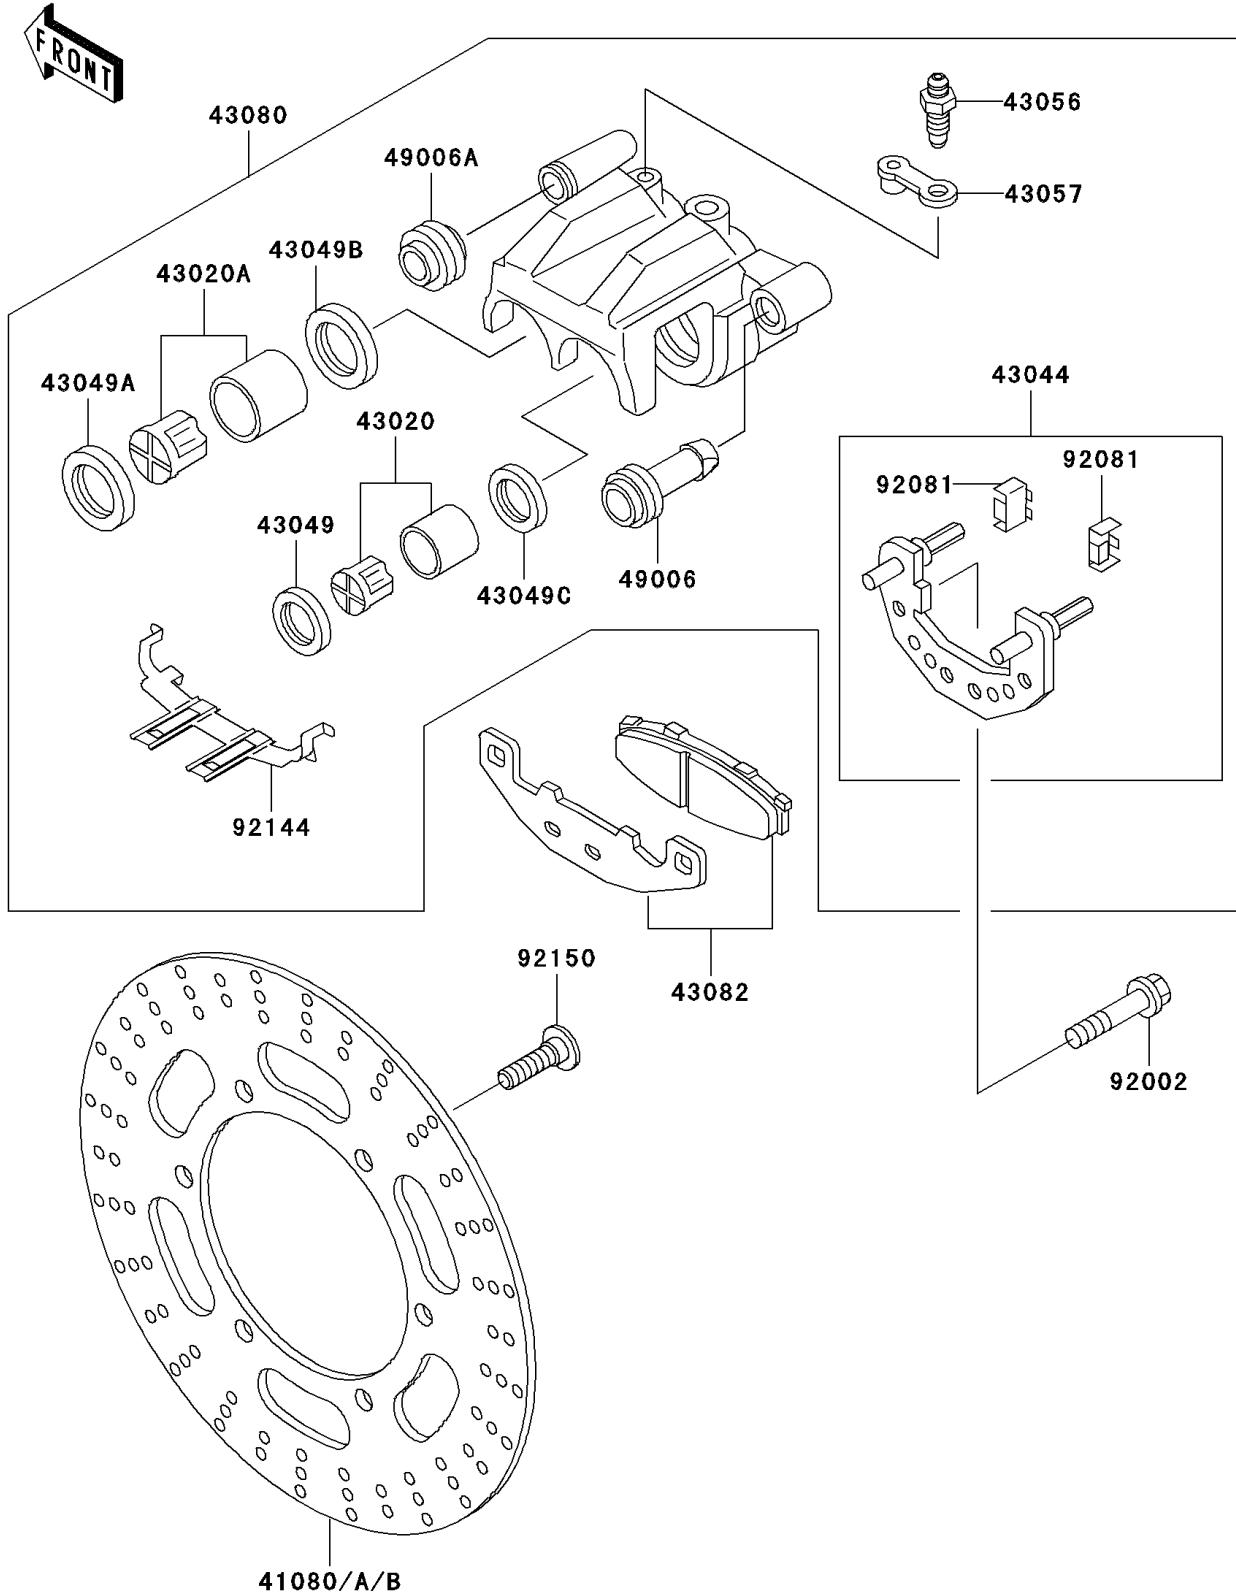

2007 Ninja® 500R PARTS DIAGRAM

Front Brake

F2292

2007 Ninja® 500R PARTS LIST

Front Brake

ITEM NAME	PART NUMBER	QUANTITY
DISC,FR,BLACK (Ref # 41080A)	41080-0032-11H	1
PISTON-COMP-BRAKE (Ref # 43020)	43020-1068	1
PISTON-COMP-BRAKE (Ref # 43020A)	43020-1069	1
HOLDER-COMP-CALIPER (Ref # 43044)	43044-1067	1
PACKING,PISTON (Ref # 43049)	43049-1055	1
PACKING,PISTON (Ref # 43049A)	43049-1057	1
PACKING,PISTON SEAL (Ref # 43049B)	43049-1095	1
PACKING,PISTON SEAL (Ref # 43049C)	43049-1096	1
BREATHER-BRAKE (Ref # 43056)	43056-1054	1
CAP-BREATHER (Ref # 43057)	43057-003	1
CALIPER-SUB-ASSY,FR,RH,BLACK (Ref # 43080)	43080-5013-DJ	1
PAD-ASSY-BRAKE (Ref # 43082)	43082-1161	1
BOOT,CALIPER (Ref # 49006)	49006-1094	1
BOOT,CALIPER (Ref # 49006A)	49006-1095	1
BOLT,FLANGED,10X41 (Ref # 92002)	92002-1484	2
SPRING,PAD STOPPER (Ref # 92081)	92081-1661	2
SPRING,PAD (Ref # 92144)	92144-1070	1
BOLT,SOCKET,8X30 (Ref # 92150)	92150-1771	6