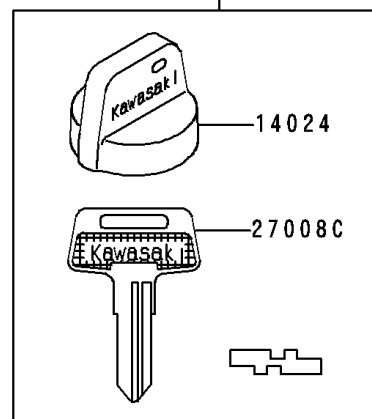

1988 Bayou 300 PARTS DIAGRAM

Ignition Switch

F2770

27008D

27008E

23016

27005/A

27008F

27008G

1988 Bayou 300 PARTS LIST

Ignition Switch

ITEM NAME	PART NUMBER	QUANTITY
COVER,KEY (Ref # 14024)	14024-1551	4
LAMP-ASSY,NEUTRAL&REVERSE (Ref # 23016)	23016-1083	1
SWITCH-ASSY-IGNITION (Ref # 27005)	27005-1132	1
KEY-LOCK,BLANK (Ref # 27008)	27008-1041	1
KEY-LOCK,BLANK (Ref # 27008A)	27008-1042	1
KEY-LOCK,BLANK (Ref # 27008B)	27008-1043	1
KEY-LOCK,BLANK (Ref # 27008C)	27008-1044	1
KEY-LOCK,BLANK (Ref # 27008D)	27008-1132	1
KEY-LOCK,BLANK (Ref # 27008E)	27008-1133	1
KEY-LOCK,BLANK (Ref # 27008F)	27008-1134	1
KEY-LOCK,BLANK (Ref # 27008G)	27008-1135	1
BULB,12V3W T-7 (Ref # 92069)	92069-1020	2