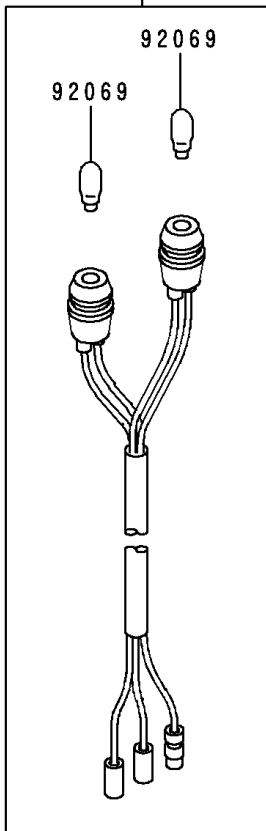

1988 Bayou 300 PARTS DIAGRAM

Ignition Switch

F2770

27008D

27008E

23016

27005/A

27008F

27008G

1988 Bayou 300 PARTS LIST

Ignition Switch

ITEM NAME	PART NUMBER	QUANTITY
COVER,KEY (Ref # 14024)	14024-1551	4
LAMP-ASSY,NEUTRAL&REVERSE (Ref # 23016)	23016-1083	1
SWITCH-ASSY-IGNITION (Ref # 27005)	27005-1132	1
KEY-LOCK,BLANK (Ref # 27008)	27008-1041	1
KEY-LOCK,BLANK (Ref # 27008A)	27008-1042	1
KEY-LOCK,BLANK (Ref # 27008B)	27008-1043	1
KEY-LOCK,BLANK (Ref # 27008C)	27008-1044	1
KEY-LOCK,BLANK (Ref # 27008D)	27008-1132	1
KEY-LOCK,BLANK (Ref # 27008E)	27008-1133	1
KEY-LOCK,BLANK (Ref # 27008F)	27008-1134	1
KEY-LOCK,BLANK (Ref # 27008G)	27008-1135	1
BULB,12V3W T-7 (Ref # 92069)	92069-1020	2