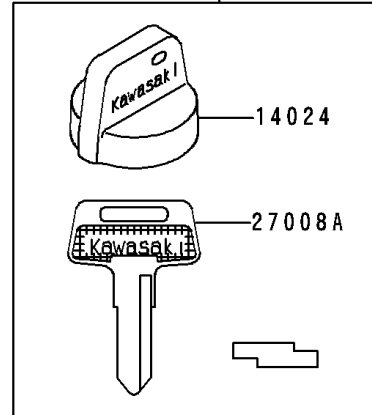

1988 Bayou 300 PARTS DIAGRAM

Ignition Switch

F2770

27008D

27008E

23016

27005/A

27008F

27008G

1988 Bayou 300 PARTS LIST

Ignition Switch

ITEM NAME	PART NUMBER	QUANTITY
COVER,KEY (Ref # 14024)	14024-1551	4
LAMP-ASSY,NEUTRAL&REVERSE (Ref # 23016)	23016-1083	1
SWITCH-ASSY-IGNITION (Ref # 27005)	27005-1132	1
KEY-LOCK,BLANK (Ref # 27008)	27008-1041	1
KEY-LOCK,BLANK (Ref # 27008A)	27008-1042	1
KEY-LOCK,BLANK (Ref # 27008B)	27008-1043	1
KEY-LOCK,BLANK (Ref # 27008C)	27008-1044	1
KEY-LOCK,BLANK (Ref # 27008D)	27008-1132	1
KEY-LOCK,BLANK (Ref # 27008E)	27008-1133	1
KEY-LOCK,BLANK (Ref # 27008F)	27008-1134	1
KEY-LOCK,BLANK (Ref # 27008G)	27008-1135	1
BULB,12V3W T-7 (Ref # 92069)	92069-1020	2