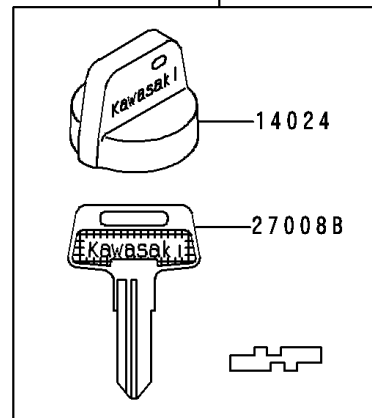

1988 Bayou 300 PARTS DIAGRAM

Ignition Switch

F2770

27008D

27008E

23016

27005/A

27008F

27008G

1988 Bayou 300 PARTS LIST

Ignition Switch

ITEM NAME	PART NUMBER	QUANTITY
COVER,KEY (Ref # 14024)	14024-1551	4
LAMP-ASSY,NEUTRAL&REVERSE (Ref # 23016)	23016-1083	1
SWITCH-ASSY-IGNITION (Ref # 27005)	27005-1132	1
KEY-LOCK,BLANK (Ref # 27008)	27008-1041	1
KEY-LOCK,BLANK (Ref # 27008A)	27008-1042	1
KEY-LOCK,BLANK (Ref # 27008B)	27008-1043	1
KEY-LOCK,BLANK (Ref # 27008C)	27008-1044	1
KEY-LOCK,BLANK (Ref # 27008D)	27008-1132	1
KEY-LOCK,BLANK (Ref # 27008E)	27008-1133	1
KEY-LOCK,BLANK (Ref # 27008F)	27008-1134	1
KEY-LOCK,BLANK (Ref # 27008G)	27008-1135	1
BULB,12V3W T-7 (Ref # 92069)	92069-1020	2