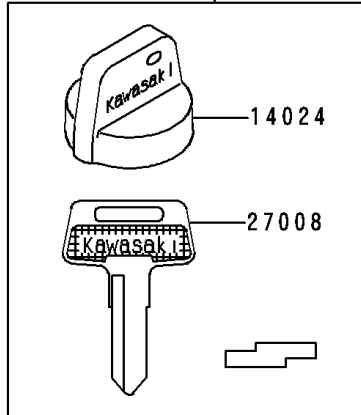

1988 Bayou 300 PARTS DIAGRAM

Ignition Switch

F2770

27008D

27008E

23016

27005/A

27008F

27008G

1988 Bayou 300 PARTS LIST

Ignition Switch

ITEM NAME	PART NUMBER	QUANTITY
COVER,KEY (Ref # 14024)	14024-1551	4
LAMP-ASSY,NEUTRAL&REVERSE (Ref # 23016)	23016-1083	1
SWITCH-ASSY-IGNITION (Ref # 27005)	27005-1132	1
KEY-LOCK,BLANK (Ref # 27008)	27008-1041	1
KEY-LOCK,BLANK (Ref # 27008A)	27008-1042	1
KEY-LOCK,BLANK (Ref # 27008B)	27008-1043	1
KEY-LOCK,BLANK (Ref # 27008C)	27008-1044	1
KEY-LOCK,BLANK (Ref # 27008D)	27008-1132	1
KEY-LOCK,BLANK (Ref # 27008E)	27008-1133	1
KEY-LOCK,BLANK (Ref # 27008F)	27008-1134	1
KEY-LOCK,BLANK (Ref # 27008G)	27008-1135	1
BULB,12V3W T-7 (Ref # 92069)	92069-1020	2