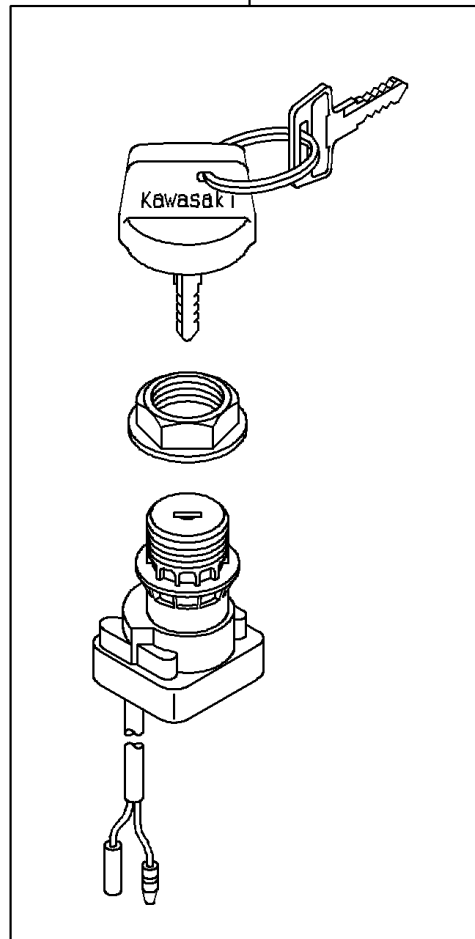

1988 Bayou 300 PARTS DIAGRAM

Ignition Switch

F2770

27008D

27008E

23016

27005/A

27008F

27008G

1988 Bayou 300 PARTS LIST

Ignition Switch

ITEM NAME	PART NUMBER	QUANTITY
COVER,KEY (Ref # 14024)	14024-1551	4
LAMP-ASSY,NEUTRAL&REVERSE (Ref # 23016)	23016-1083	1
SWITCH-ASSY-IGNITION (Ref # 27005)	27005-1132	1
KEY-LOCK,BLANK (Ref # 27008)	27008-1041	1
KEY-LOCK,BLANK (Ref # 27008A)	27008-1042	1
KEY-LOCK,BLANK (Ref # 27008B)	27008-1043	1
KEY-LOCK,BLANK (Ref # 27008C)	27008-1044	1
KEY-LOCK,BLANK (Ref # 27008D)	27008-1132	1
KEY-LOCK,BLANK (Ref # 27008E)	27008-1133	1
KEY-LOCK,BLANK (Ref # 27008F)	27008-1134	1
KEY-LOCK,BLANK (Ref # 27008G)	27008-1135	1
BULB,12V3W T-7 (Ref # 92069)	92069-1020	2