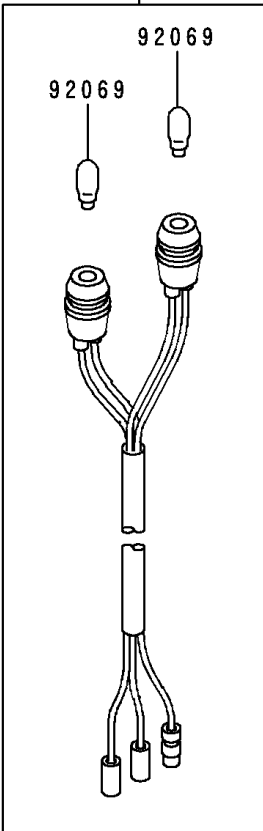

1989 Bayou 300 PARTS DIAGRAM

Ignition Switch

F2770

27008D

27008E

23016

27005/A

27008F

27008G

1989 Bayou 300 PARTS LIST

Ignition Switch

ITEM NAME	PART NUMBER	QUANTITY
COVER,KEY (Ref # 14024)	14024-1551	4
LAMP-ASSY,NEUTRAL&REVERSE (Ref # 23016)	23016-1083	1
SWITCH-ASSY-IGNITION (Ref # 27005)	27005-1132	1
KEY-LOCK,BLANK (Ref # 27008)	27008-1041	1
KEY-LOCK,BLANK (Ref # 27008A)	27008-1042	1
KEY-LOCK,BLANK (Ref # 27008B)	27008-1043	1
KEY-LOCK,BLANK (Ref # 27008C)	27008-1044	1
KEY-LOCK,BLANK (Ref # 27008D)	27008-1132	1
KEY-LOCK,BLANK (Ref # 27008E)	27008-1133	1
KEY-LOCK,BLANK (Ref # 27008F)	27008-1134	1
KEY-LOCK,BLANK (Ref # 27008G)	27008-1135	1
BULB,12V3W T-7 (Ref # 92069)	92069-1020	2