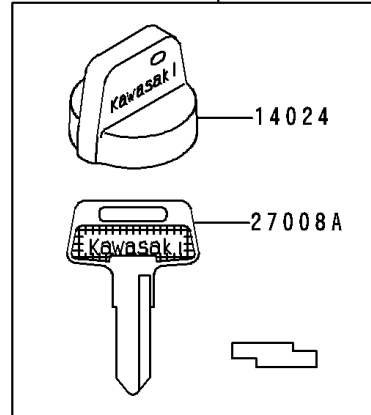

1989 Bayou 300 PARTS DIAGRAM

Ignition Switch

F2770

27008D

27008E

23016

27005/A

27008F

27008G

1989 Bayou 300 PARTS LIST

Ignition Switch

ITEM NAME	PART NUMBER	QUANTITY
COVER,KEY (Ref # 14024)	14024-1551	4
LAMP-ASSY,NEUTRAL&REVERSE (Ref # 23016)	23016-1083	1
SWITCH-ASSY-IGNITION (Ref # 27005)	27005-1132	1
KEY-LOCK,BLANK (Ref # 27008)	27008-1041	1
KEY-LOCK,BLANK (Ref # 27008A)	27008-1042	1
KEY-LOCK,BLANK (Ref # 27008B)	27008-1043	1
KEY-LOCK,BLANK (Ref # 27008C)	27008-1044	1
KEY-LOCK,BLANK (Ref # 27008D)	27008-1132	1
KEY-LOCK,BLANK (Ref # 27008E)	27008-1133	1
KEY-LOCK,BLANK (Ref # 27008F)	27008-1134	1
KEY-LOCK,BLANK (Ref # 27008G)	27008-1135	1
BULB,12V3W T-7 (Ref # 92069)	92069-1020	2