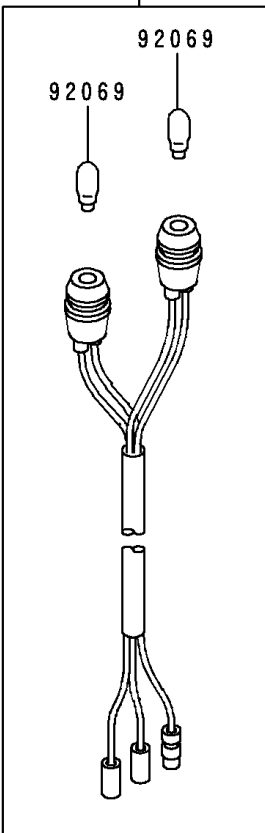

1989 Bayou 300 PARTS DIAGRAM

Ignition Switch

F2770

27008D

27008E

23016

27005/A

27008F

27008G

1989 Bayou 300 PARTS LIST

Ignition Switch

ITEM NAME	PART NUMBER	QUANTITY
COVER,KEY (Ref # 14024)	14024-1551	4
LAMP-ASSY,NEUTRAL&REVERSE (Ref # 23016)	23016-1083	1
SWITCH-ASSY-IGNITION (Ref # 27005)	27005-1132	1
KEY-LOCK,BLANK (Ref # 27008)	27008-1041	1
KEY-LOCK,BLANK (Ref # 27008A)	27008-1042	1
KEY-LOCK,BLANK (Ref # 27008B)	27008-1043	1
KEY-LOCK,BLANK (Ref # 27008C)	27008-1044	1
KEY-LOCK,BLANK (Ref # 27008D)	27008-1132	1
KEY-LOCK,BLANK (Ref # 27008E)	27008-1133	1
KEY-LOCK,BLANK (Ref # 27008F)	27008-1134	1
KEY-LOCK,BLANK (Ref # 27008G)	27008-1135	1
BULB,12V3W T-7 (Ref # 92069)	92069-1020	2