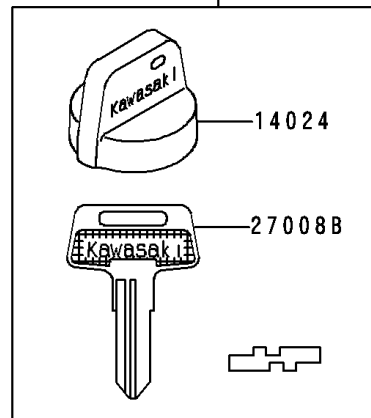

1989 Bayou 300 PARTS DIAGRAM

Ignition Switch

F2770

27008D

27008E

23016

27005/A

27008F

27008G

1989 Bayou 300 PARTS LIST

Ignition Switch

ITEM NAME	PART NUMBER	QUANTITY
COVER,KEY (Ref # 14024)	14024-1551	4
LAMP-ASSY,NEUTRAL&REVERSE (Ref # 23016)	23016-1083	1
SWITCH-ASSY-IGNITION (Ref # 27005)	27005-1132	1
KEY-LOCK,BLANK (Ref # 27008)	27008-1041	1
KEY-LOCK,BLANK (Ref # 27008A)	27008-1042	1
KEY-LOCK,BLANK (Ref # 27008B)	27008-1043	1
KEY-LOCK,BLANK (Ref # 27008C)	27008-1044	1
KEY-LOCK,BLANK (Ref # 27008D)	27008-1132	1
KEY-LOCK,BLANK (Ref # 27008E)	27008-1133	1
KEY-LOCK,BLANK (Ref # 27008F)	27008-1134	1
KEY-LOCK,BLANK (Ref # 27008G)	27008-1135	1
BULB,12V3W T-7 (Ref # 92069)	92069-1020	2