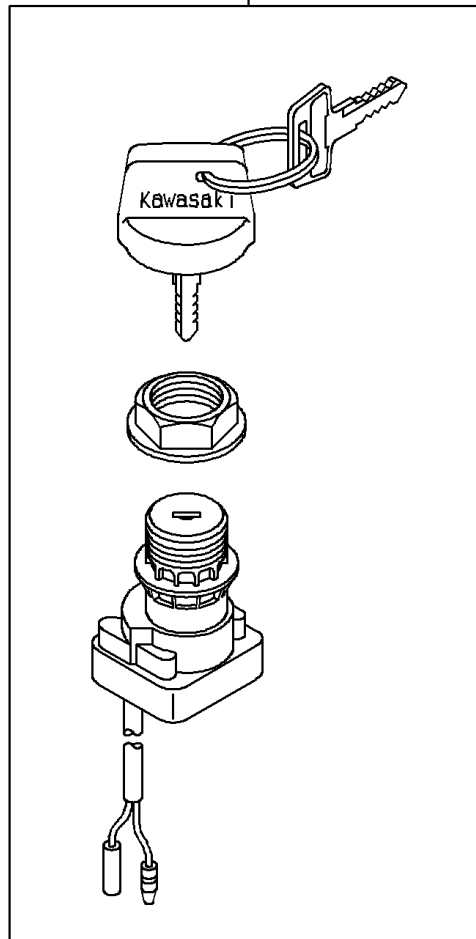

1989 Bayou 300 PARTS DIAGRAM

Ignition Switch

F2770

27008D

27008E

23016

27005/A

27008F

27008G

1989 Bayou 300 PARTS LIST

Ignition Switch

ITEM NAME	PART NUMBER	QUANTITY
COVER,KEY (Ref # 14024)	14024-1551	4
LAMP-ASSY,NEUTRAL&REVERSE (Ref # 23016)	23016-1083	1
SWITCH-ASSY-IGNITION (Ref # 27005)	27005-1132	1
KEY-LOCK,BLANK (Ref # 27008)	27008-1041	1
KEY-LOCK,BLANK (Ref # 27008A)	27008-1042	1
KEY-LOCK,BLANK (Ref # 27008B)	27008-1043	1
KEY-LOCK,BLANK (Ref # 27008C)	27008-1044	1
KEY-LOCK,BLANK (Ref # 27008D)	27008-1132	1
KEY-LOCK,BLANK (Ref # 27008E)	27008-1133	1
KEY-LOCK,BLANK (Ref # 27008F)	27008-1134	1
KEY-LOCK,BLANK (Ref # 27008G)	27008-1135	1
BULB,12V3W T-7 (Ref # 92069)	92069-1020	2