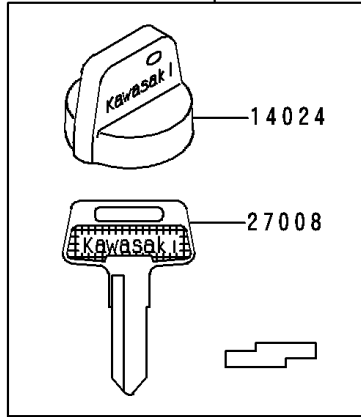

1989 Bayou 300 PARTS DIAGRAM

Ignition Switch

F2770

27008D

27008E

23016

27005/A

27008F

27008G

1989 Bayou 300 PARTS LIST

Ignition Switch

ITEM NAME	PART NUMBER	QUANTITY
COVER,KEY (Ref # 14024)	14024-1551	4
LAMP-ASSY,NEUTRAL&REVERSE (Ref # 23016)	23016-1083	1
SWITCH-ASSY-IGNITION (Ref # 27005)	27005-1132	1
KEY-LOCK,BLANK (Ref # 27008)	27008-1041	1
KEY-LOCK,BLANK (Ref # 27008A)	27008-1042	1
KEY-LOCK,BLANK (Ref # 27008B)	27008-1043	1
KEY-LOCK,BLANK (Ref # 27008C)	27008-1044	1
KEY-LOCK,BLANK (Ref # 27008D)	27008-1132	1
KEY-LOCK,BLANK (Ref # 27008E)	27008-1133	1
KEY-LOCK,BLANK (Ref # 27008F)	27008-1134	1
KEY-LOCK,BLANK (Ref # 27008G)	27008-1135	1
BULB,12V3W T-7 (Ref # 92069)	92069-1020	2