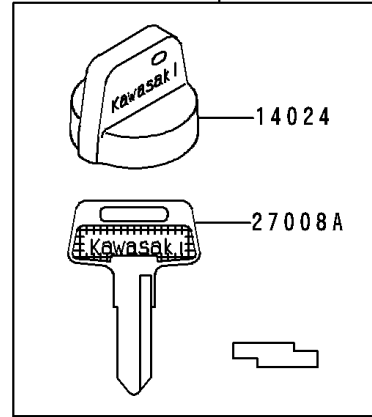

1989 Bayou 300 PARTS DIAGRAM

Ignition Switch

F2770

27008D

27008E

23016

27005/A

27008F

27008G

1989 Bayou 300 PARTS LIST

Ignition Switch

ITEM NAME	PART NUMBER	QUANTITY
COVER,KEY (Ref # 14024)	14024-1551	4
LAMP-ASSY,NEUTRAL&REVERSE (Ref # 23016)	23016-1083	1
SWITCH-ASSY-IGNITION (Ref # 27005)	27005-1132	1
KEY-LOCK,BLANK (Ref # 27008)	27008-1041	1
KEY-LOCK,BLANK (Ref # 27008A)	27008-1042	1
KEY-LOCK,BLANK (Ref # 27008B)	27008-1043	1
KEY-LOCK,BLANK (Ref # 27008C)	27008-1044	1
KEY-LOCK,BLANK (Ref # 27008D)	27008-1132	1
KEY-LOCK,BLANK (Ref # 27008E)	27008-1133	1
KEY-LOCK,BLANK (Ref # 27008F)	27008-1134	1
KEY-LOCK,BLANK (Ref # 27008G)	27008-1135	1
BULB,12V3W T-7 (Ref # 92069)	92069-1020	2