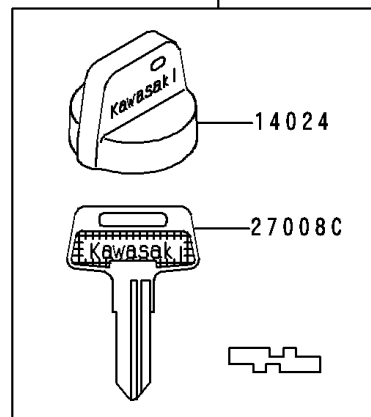

1989 Bayou 300 PARTS DIAGRAM

Ignition Switch

F2770

27008D

27008E

23016

27005/A

27008F

27008G

1989 Bayou 300 PARTS LIST

Ignition Switch

ITEM NAME	PART NUMBER	QUANTITY
COVER,KEY (Ref # 14024)	14024-1551	4
LAMP-ASSY,NEUTRAL&REVERSE (Ref # 23016)	23016-1083	1
SWITCH-ASSY-IGNITION (Ref # 27005)	27005-1132	1
KEY-LOCK,BLANK (Ref # 27008)	27008-1041	1
KEY-LOCK,BLANK (Ref # 27008A)	27008-1042	1
KEY-LOCK,BLANK (Ref # 27008B)	27008-1043	1
KEY-LOCK,BLANK (Ref # 27008C)	27008-1044	1
KEY-LOCK,BLANK (Ref # 27008D)	27008-1132	1
KEY-LOCK,BLANK (Ref # 27008E)	27008-1133	1
KEY-LOCK,BLANK (Ref # 27008F)	27008-1134	1
KEY-LOCK,BLANK (Ref # 27008G)	27008-1135	1
BULB,12V3W T-7 (Ref # 92069)	92069-1020	2