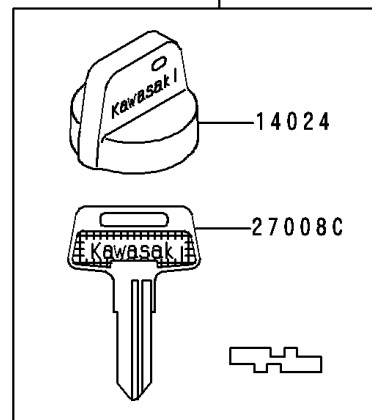

1989 Bayou 300 PARTS DIAGRAM

Ignition Switch

F2770

27008D

27008E

23016

27005/A

27008F

27008G

1989 Bayou 300 PARTS LIST

Ignition Switch

ITEM NAME	PART NUMBER	QUANTITY
COVER,KEY (Ref # 14024)	14024-1551	4
LAMP-ASSY,NEUTRAL&REVERSE (Ref # 23016)	23016-1083	1
SWITCH-ASSY-IGNITION (Ref # 27005)	27005-1132	1
KEY-LOCK,BLANK (Ref # 27008)	27008-1041	1
KEY-LOCK,BLANK (Ref # 27008A)	27008-1042	1
KEY-LOCK,BLANK (Ref # 27008B)	27008-1043	1
KEY-LOCK,BLANK (Ref # 27008C)	27008-1044	1
KEY-LOCK,BLANK (Ref # 27008D)	27008-1132	1
KEY-LOCK,BLANK (Ref # 27008E)	27008-1133	1
KEY-LOCK,BLANK (Ref # 27008F)	27008-1134	1
KEY-LOCK,BLANK (Ref # 27008G)	27008-1135	1
BULB,12V3W T-7 (Ref # 92069)	92069-1020	2