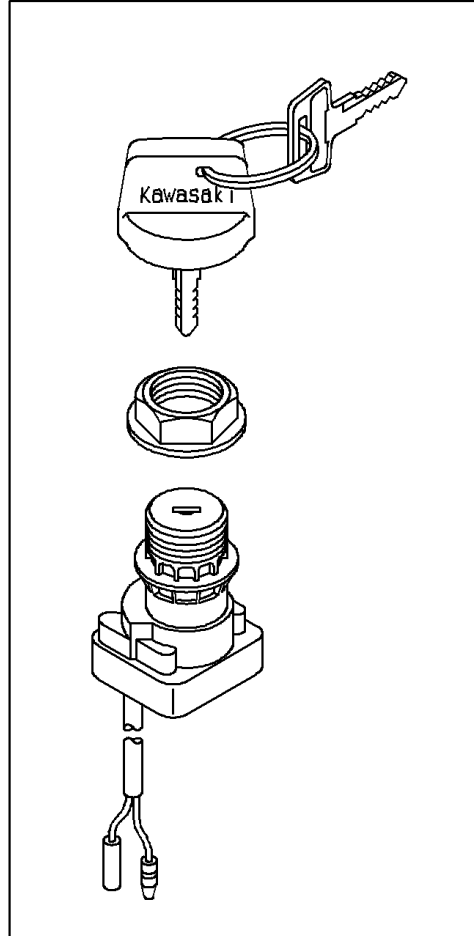

1989 Bayou 300 PARTS DIAGRAM

Ignition Switch

F2770

27008D

27008E

23016

27005/A

27008F

27008G

1989 Bayou 300 PARTS LIST

Ignition Switch

ITEM NAME	PART NUMBER	QUANTITY
COVER,KEY (Ref # 14024)	14024-1551	4
LAMP-ASSY,NEUTRAL&REVERSE (Ref # 23016)	23016-1083	1
SWITCH-ASSY-IGNITION (Ref # 27005)	27005-1132	1
KEY-LOCK,BLANK (Ref # 27008)	27008-1041	1
KEY-LOCK,BLANK (Ref # 27008A)	27008-1042	1
KEY-LOCK,BLANK (Ref # 27008B)	27008-1043	1
KEY-LOCK,BLANK (Ref # 27008C)	27008-1044	1
KEY-LOCK,BLANK (Ref # 27008D)	27008-1132	1
KEY-LOCK,BLANK (Ref # 27008E)	27008-1133	1
KEY-LOCK,BLANK (Ref # 27008F)	27008-1134	1
KEY-LOCK,BLANK (Ref # 27008G)	27008-1135	1
BULB,12V3W T-7 (Ref # 92069)	92069-1020	2