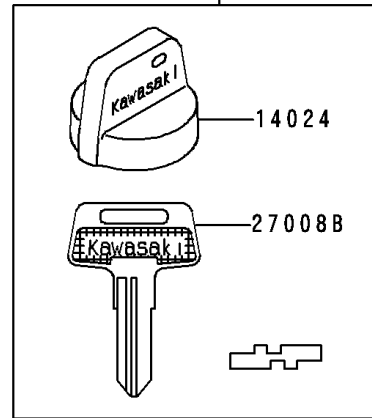

1989 Bayou 300 PARTS DIAGRAM

Ignition Switch

F2770

27008D

27008E

23016

27005/A

27008F

27008G

1989 Bayou 300 PARTS LIST

Ignition Switch

ITEM NAME	PART NUMBER	QUANTITY
COVER,KEY (Ref # 14024)	14024-1551	4
LAMP-ASSY,NEUTRAL&REVERSE (Ref # 23016)	23016-1083	1
SWITCH-ASSY-IGNITION (Ref # 27005)	27005-1132	1
KEY-LOCK,BLANK (Ref # 27008)	27008-1041	1
KEY-LOCK,BLANK (Ref # 27008A)	27008-1042	1
KEY-LOCK,BLANK (Ref # 27008B)	27008-1043	1
KEY-LOCK,BLANK (Ref # 27008C)	27008-1044	1
KEY-LOCK,BLANK (Ref # 27008D)	27008-1132	1
KEY-LOCK,BLANK (Ref # 27008E)	27008-1133	1
KEY-LOCK,BLANK (Ref # 27008F)	27008-1134	1
KEY-LOCK,BLANK (Ref # 27008G)	27008-1135	1
BULB,12V3W T-7 (Ref # 92069)	92069-1020	2