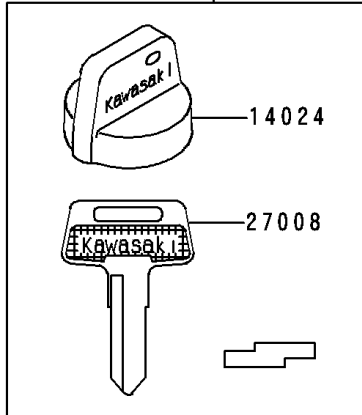

1989 Bayou 300 PARTS DIAGRAM

Ignition Switch

F2770

27008D

27008E

23016

27005/A

27008F

27008G

1989 Bayou 300 PARTS LIST

Ignition Switch

ITEM NAME	PART NUMBER	QUANTITY
COVER,KEY (Ref # 14024)	14024-1551	4
LAMP-ASSY,NEUTRAL&REVERSE (Ref # 23016)	23016-1083	1
SWITCH-ASSY-IGNITION (Ref # 27005)	27005-1132	1
KEY-LOCK,BLANK (Ref # 27008)	27008-1041	1
KEY-LOCK,BLANK (Ref # 27008A)	27008-1042	1
KEY-LOCK,BLANK (Ref # 27008B)	27008-1043	1
KEY-LOCK,BLANK (Ref # 27008C)	27008-1044	1
KEY-LOCK,BLANK (Ref # 27008D)	27008-1132	1
KEY-LOCK,BLANK (Ref # 27008E)	27008-1133	1
KEY-LOCK,BLANK (Ref # 27008F)	27008-1134	1
KEY-LOCK,BLANK (Ref # 27008G)	27008-1135	1
BULB,12V3W T-7 (Ref # 92069)	92069-1020	2