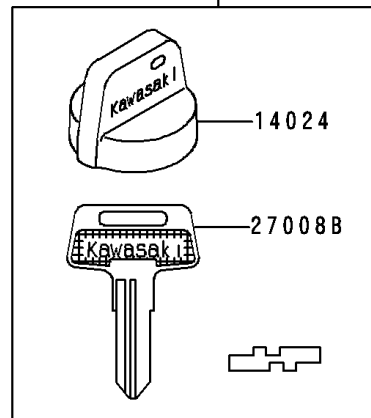

1991 Bayou 300 PARTS DIAGRAM

Ignition Switch

F2770

27008D

27008E

23016

27005/A

27008F

27008G

1991 Bayou 300 PARTS LIST

Ignition Switch

| ITEM NAME | PART NUMBER | QUANTITY |
|---|-------------|----------|
| COVER,KEY (Ref # 14024) | 14024-1551 | 4 |
| LAMP-ASSY,NEUTRAL&REVERSE (Ref # 23016) | 23016-1083 | 1 |
| SWITCH-ASSY-IGNITION (Ref # 27005A) | 27005-1159 | 1 |
| KEY-LOCK,BLANK (Ref # 27008) | 27008-1041 | 1 |
| KEY-LOCK,BLANK (Ref # 27008A) | 27008-1042 | 1 |
| KEY-LOCK,BLANK (Ref # 27008B) | 27008-1043 | 1 |
| KEY-LOCK,BLANK (Ref # 27008C) | 27008-1044 | 1 |
| KEY-LOCK,BLANK (Ref # 27008D) | 27008-1132 | 1 |
| KEY-LOCK,BLANK (Ref # 27008E) | 27008-1133 | 1 |
| KEY-LOCK,BLANK (Ref # 27008F) | 27008-1134 | 1 |
| KEY-LOCK,BLANK (Ref # 27008G) | 27008-1135 | 1 |
| BULB,12V3W T-7 (Ref # 92069) | 92069-1020 | 2 |