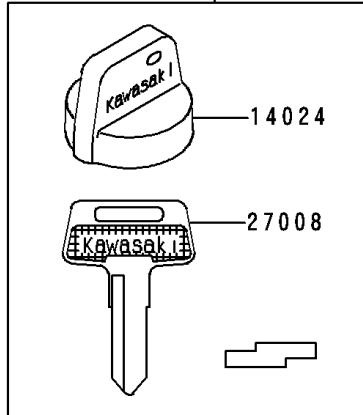

1991 Bayou 300 PARTS DIAGRAM

Ignition Switch

F2770

27008D

27008E

23016

27005/A

27008F

27008G

1991 Bayou 300 PARTS LIST

Ignition Switch

| ITEM NAME | PART NUMBER | QUANTITY |
|---|-------------|----------|
| COVER,KEY (Ref # 14024) | 14024-1551 | 4 |
| LAMP-ASSY,NEUTRAL&REVERSE (Ref # 23016) | 23016-1083 | 1 |
| SWITCH-ASSY-IGNITION (Ref # 27005A) | 27005-1159 | 1 |
| KEY-LOCK,BLANK (Ref # 27008) | 27008-1041 | 1 |
| KEY-LOCK,BLANK (Ref # 27008A) | 27008-1042 | 1 |
| KEY-LOCK,BLANK (Ref # 27008B) | 27008-1043 | 1 |
| KEY-LOCK,BLANK (Ref # 27008C) | 27008-1044 | 1 |
| KEY-LOCK,BLANK (Ref # 27008D) | 27008-1132 | 1 |
| KEY-LOCK,BLANK (Ref # 27008E) | 27008-1133 | 1 |
| KEY-LOCK,BLANK (Ref # 27008F) | 27008-1134 | 1 |
| KEY-LOCK,BLANK (Ref # 27008G) | 27008-1135 | 1 |
| BULB,12V3W T-7 (Ref # 92069) | 92069-1020 | 2 |