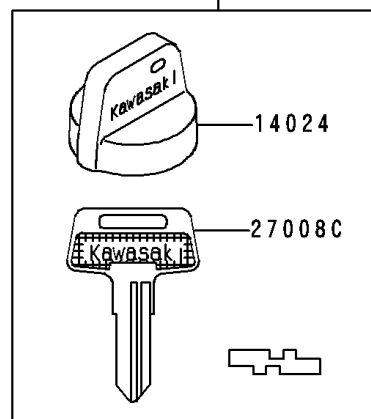

1991 Bayou 300 PARTS DIAGRAM

Ignition Switch

F2770

27008D

27008E

23016

27005/A

27008F

27008G

1991 Bayou 300 PARTS LIST

Ignition Switch

| ITEM NAME | PART NUMBER | QUANTITY |
|---|-------------|----------|
| COVER,KEY (Ref # 14024) | 14024-1551 | 4 |
| LAMP-ASSY,NEUTRAL&REVERSE (Ref # 23016) | 23016-1083 | 1 |
| SWITCH-ASSY-IGNITION (Ref # 27005A) | 27005-1159 | 1 |
| KEY-LOCK,BLANK (Ref # 27008) | 27008-1041 | 1 |
| KEY-LOCK,BLANK (Ref # 27008A) | 27008-1042 | 1 |
| KEY-LOCK,BLANK (Ref # 27008B) | 27008-1043 | 1 |
| KEY-LOCK,BLANK (Ref # 27008C) | 27008-1044 | 1 |
| KEY-LOCK,BLANK (Ref # 27008D) | 27008-1132 | 1 |
| KEY-LOCK,BLANK (Ref # 27008E) | 27008-1133 | 1 |
| KEY-LOCK,BLANK (Ref # 27008F) | 27008-1134 | 1 |
| KEY-LOCK,BLANK (Ref # 27008G) | 27008-1135 | 1 |
| BULB,12V3W T-7 (Ref # 92069) | 92069-1020 | 2 |