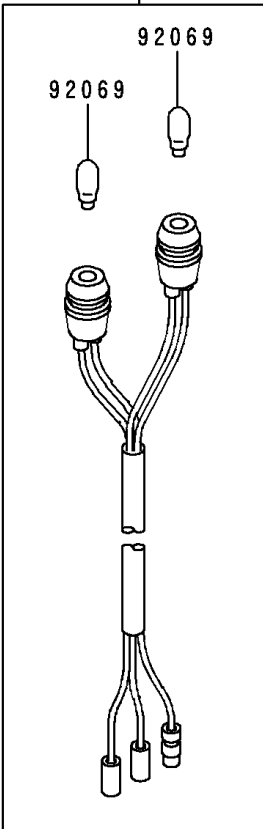

1991 Bayou 300 PARTS DIAGRAM

Ignition Switch

F2770

27008D

27008E

23016

27005/A

27008F

27008G

1991 Bayou 300 PARTS LIST

Ignition Switch

| ITEM NAME | PART NUMBER | QUANTITY |
|---|-------------|----------|
| COVER,KEY (Ref # 14024) | 14024-1551 | 4 |
| LAMP-ASSY,NEUTRAL&REVERSE (Ref # 23016) | 23016-1083 | 1 |
| SWITCH-ASSY-IGNITION (Ref # 27005A) | 27005-1159 | 1 |
| KEY-LOCK,BLANK (Ref # 27008) | 27008-1041 | 1 |
| KEY-LOCK,BLANK (Ref # 27008A) | 27008-1042 | 1 |
| KEY-LOCK,BLANK (Ref # 27008B) | 27008-1043 | 1 |
| KEY-LOCK,BLANK (Ref # 27008C) | 27008-1044 | 1 |
| KEY-LOCK,BLANK (Ref # 27008D) | 27008-1132 | 1 |
| KEY-LOCK,BLANK (Ref # 27008E) | 27008-1133 | 1 |
| KEY-LOCK,BLANK (Ref # 27008F) | 27008-1134 | 1 |
| KEY-LOCK,BLANK (Ref # 27008G) | 27008-1135 | 1 |
| BULB,12V3W T-7 (Ref # 92069) | 92069-1020 | 2 |