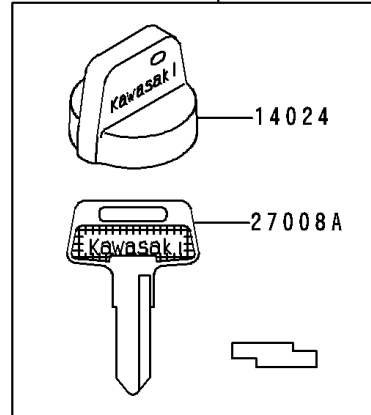

1991 Bayou 300 PARTS DIAGRAM

Ignition Switch

F2770

27008D

27008E

23016

27005/A

27008F

27008G

1991 Bayou 300 PARTS LIST

Ignition Switch

| ITEM NAME | PART NUMBER | QUANTITY |
|---|-------------|----------|
| COVER,KEY (Ref # 14024) | 14024-1551 | 4 |
| LAMP-ASSY,NEUTRAL&REVERSE (Ref # 23016) | 23016-1083 | 1 |
| SWITCH-ASSY-IGNITION (Ref # 27005A) | 27005-1159 | 1 |
| KEY-LOCK,BLANK (Ref # 27008) | 27008-1041 | 1 |
| KEY-LOCK,BLANK (Ref # 27008A) | 27008-1042 | 1 |
| KEY-LOCK,BLANK (Ref # 27008B) | 27008-1043 | 1 |
| KEY-LOCK,BLANK (Ref # 27008C) | 27008-1044 | 1 |
| KEY-LOCK,BLANK (Ref # 27008D) | 27008-1132 | 1 |
| KEY-LOCK,BLANK (Ref # 27008E) | 27008-1133 | 1 |
| KEY-LOCK,BLANK (Ref # 27008F) | 27008-1134 | 1 |
| KEY-LOCK,BLANK (Ref # 27008G) | 27008-1135 | 1 |
| BULB,12V3W T-7 (Ref # 92069) | 92069-1020 | 2 |