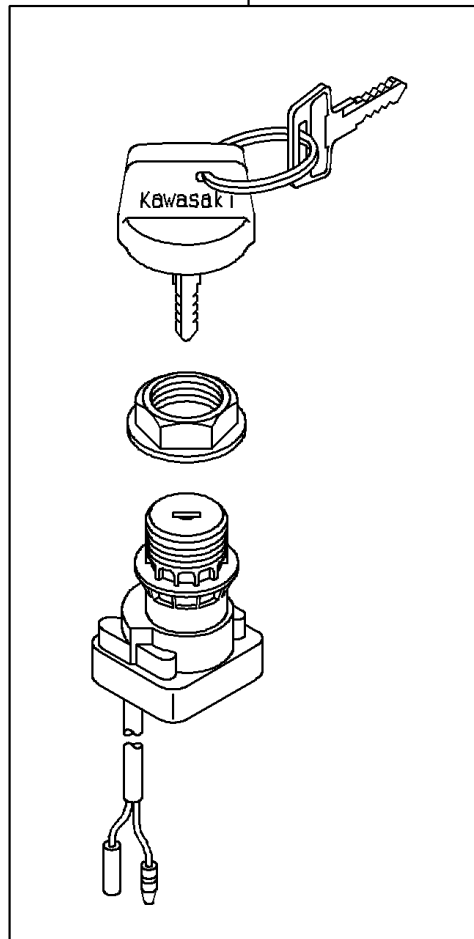

1991 Bayou 300 PARTS DIAGRAM

Ignition Switch

F2770

27008D

27008E

23016

27005/A

27008F

27008G

1991 Bayou 300 PARTS LIST

Ignition Switch

| ITEM NAME | PART NUMBER | QUANTITY |
|---|-------------|----------|
| COVER,KEY (Ref # 14024) | 14024-1551 | 4 |
| LAMP-ASSY,NEUTRAL&REVERSE (Ref # 23016) | 23016-1083 | 1 |
| SWITCH-ASSY-IGNITION (Ref # 27005A) | 27005-1159 | 1 |
| KEY-LOCK,BLANK (Ref # 27008) | 27008-1041 | 1 |
| KEY-LOCK,BLANK (Ref # 27008A) | 27008-1042 | 1 |
| KEY-LOCK,BLANK (Ref # 27008B) | 27008-1043 | 1 |
| KEY-LOCK,BLANK (Ref # 27008C) | 27008-1044 | 1 |
| KEY-LOCK,BLANK (Ref # 27008D) | 27008-1132 | 1 |
| KEY-LOCK,BLANK (Ref # 27008E) | 27008-1133 | 1 |
| KEY-LOCK,BLANK (Ref # 27008F) | 27008-1134 | 1 |
| KEY-LOCK,BLANK (Ref # 27008G) | 27008-1135 | 1 |
| BULB,12V3W T-7 (Ref # 92069) | 92069-1020 | 2 |