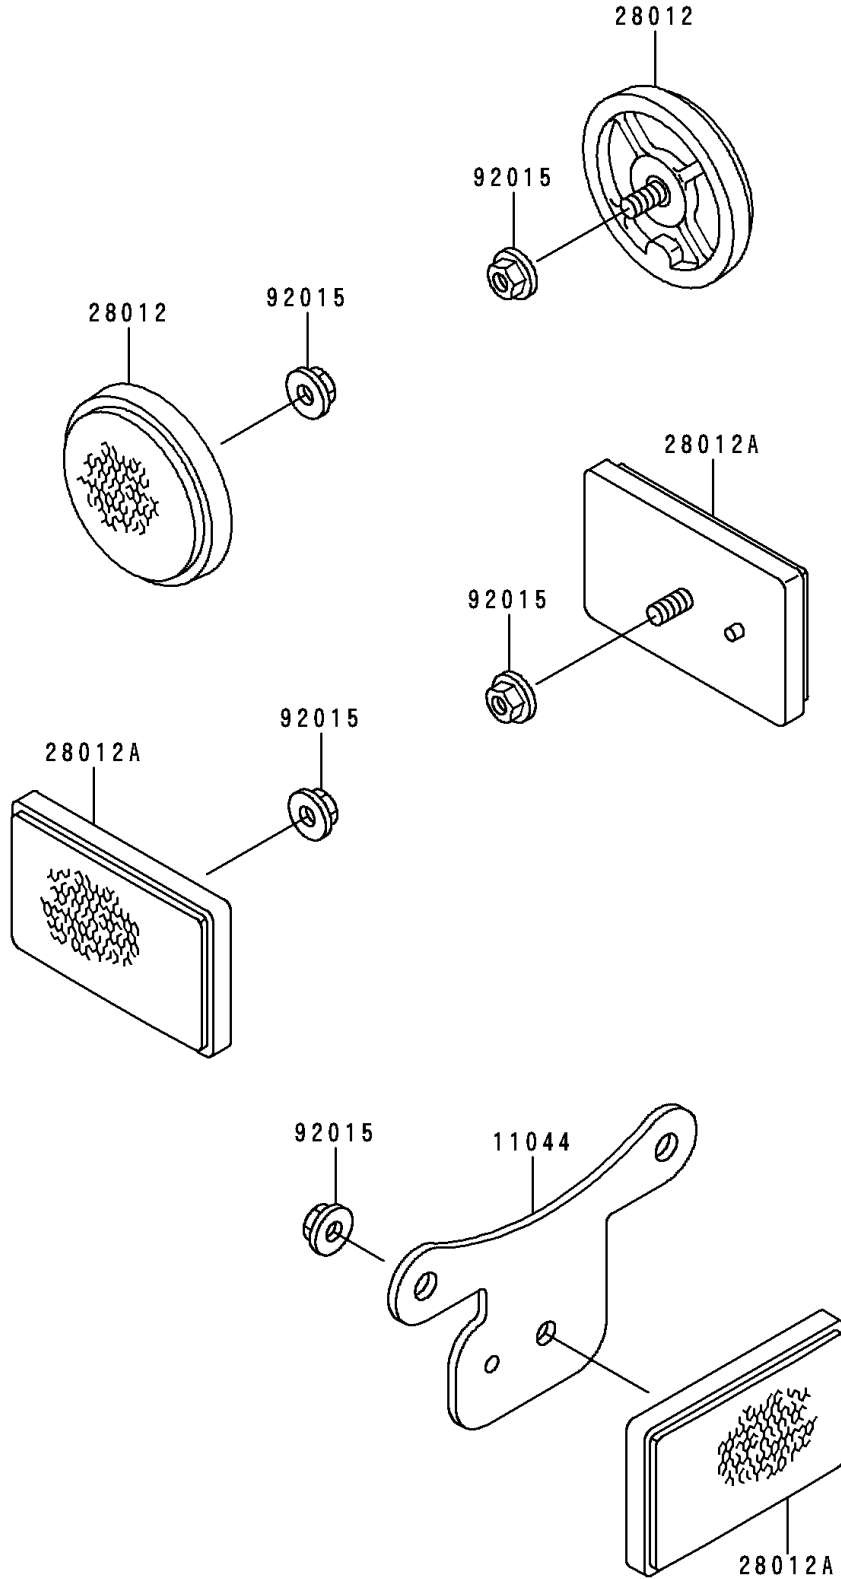

1988 Bayou 300 PARTS DIAGRAM

Reflector

F2790

1988 Bayou 300 PARTS LIST

Reflector

ITEM NAME	PART NUMBER	QUANTITY
BRACKET,REFLECTOR (Ref # 11044)	11044-1426	1
REFLECTOR-REFLEX,FR (Ref # 28012)	28012-016	2
REFLECTOR-REFLEX,RR (Ref # 28012A)	28012-1054	3
NUT,FLANGED,5MM (Ref # 92015)	92015-1259	5