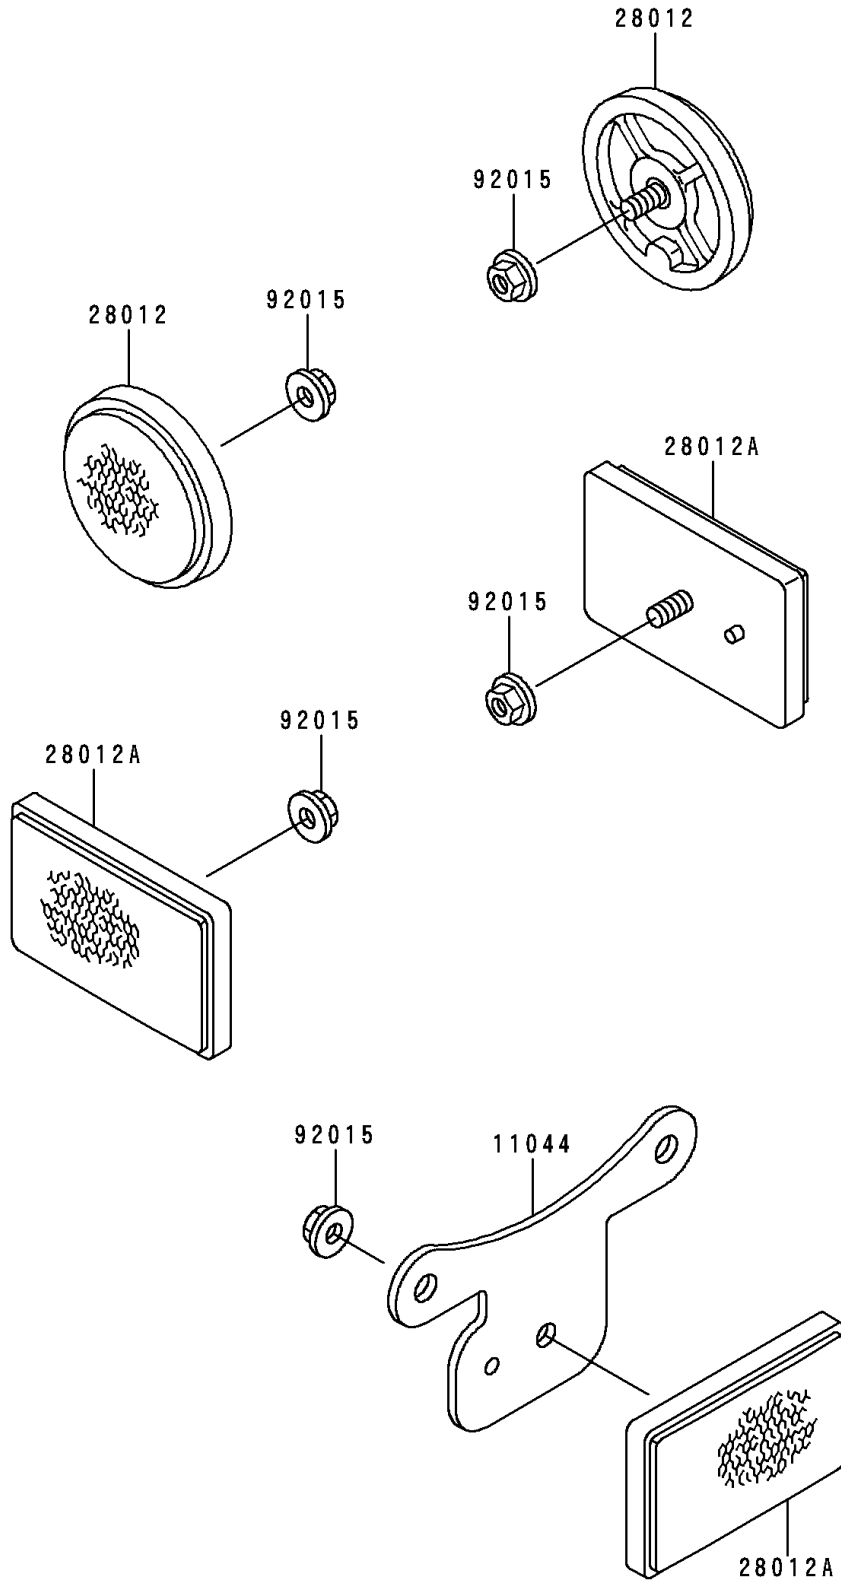

# 1988 Bayou 300 PARTS DIAGRAM

Reflector

F2790

# 1988 Bayou 300 PARTS LIST

## Reflector

ITEM NAME	PART NUMBER	QUANTITY
BRACKET,REFLECTOR (Ref # 11044)	11044-1426	1
REFLECTOR-REFLEX,FR (Ref # 28012)	28012-016	2
REFLECTOR-REFLEX,RR (Ref # 28012A)	28012-1054	3
NUT,FLANGED,5MM (Ref # 92015)	92015-1259	5