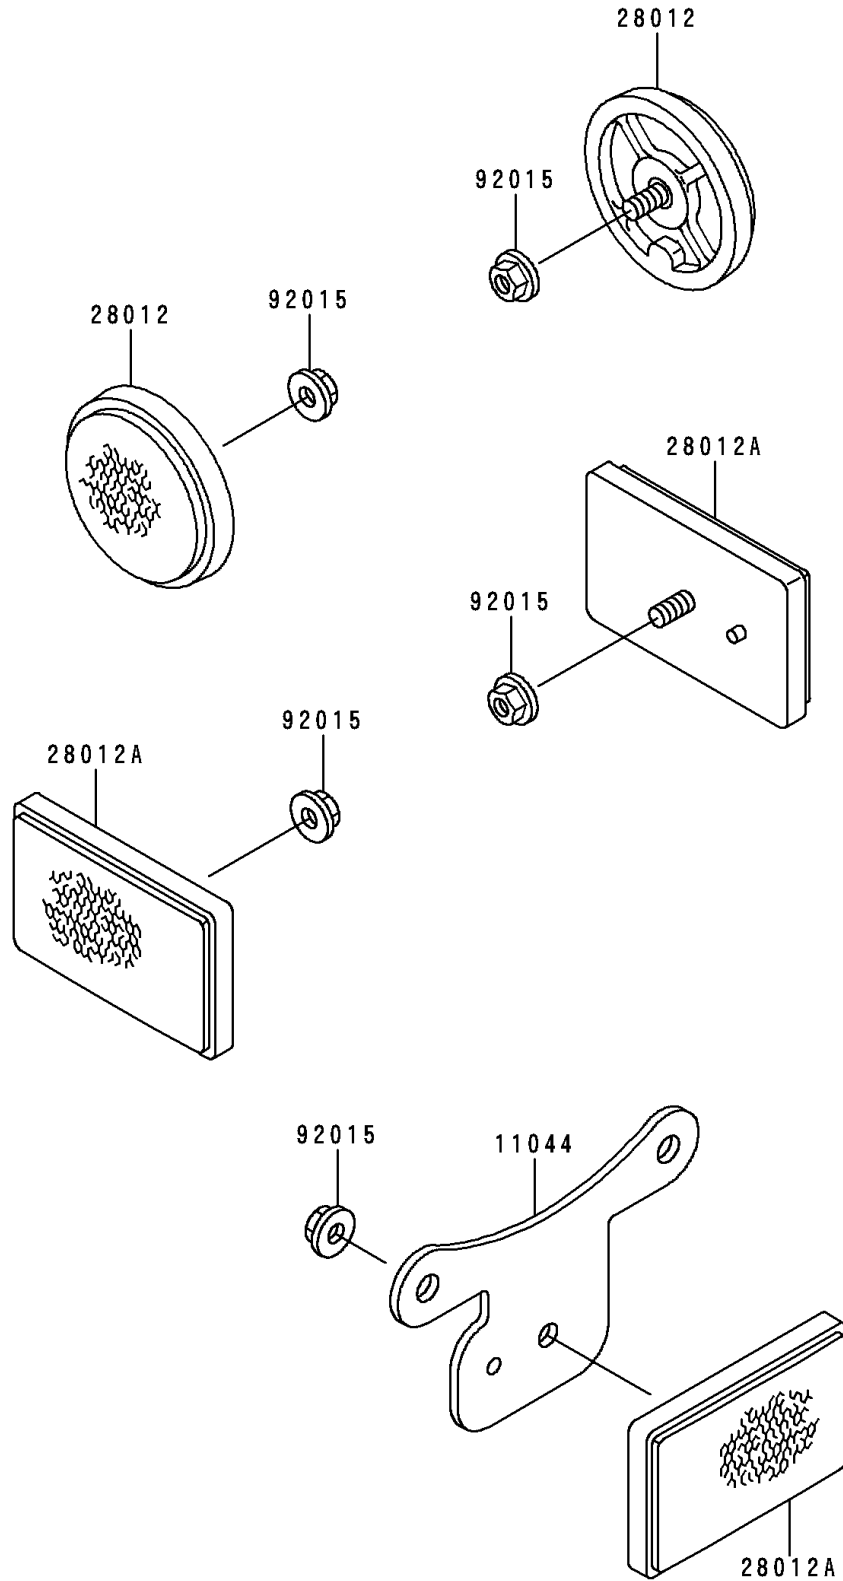

1989 Bayou 300 PARTS DIAGRAM

Reflector

F2790

1989 Bayou 300 PARTS LIST

Reflector

ITEM NAME	PART NUMBER	QUANTITY
BRACKET,REFLECTOR (Ref # 11044)	11044-1426	1
REFLECTOR-REFLEX,FR (Ref # 28012)	28012-016	2
REFLECTOR-REFLEX,RR (Ref # 28012A)	28012-1054	3
NUT,FLANGED,5MM (Ref # 92015)	92015-1259	5