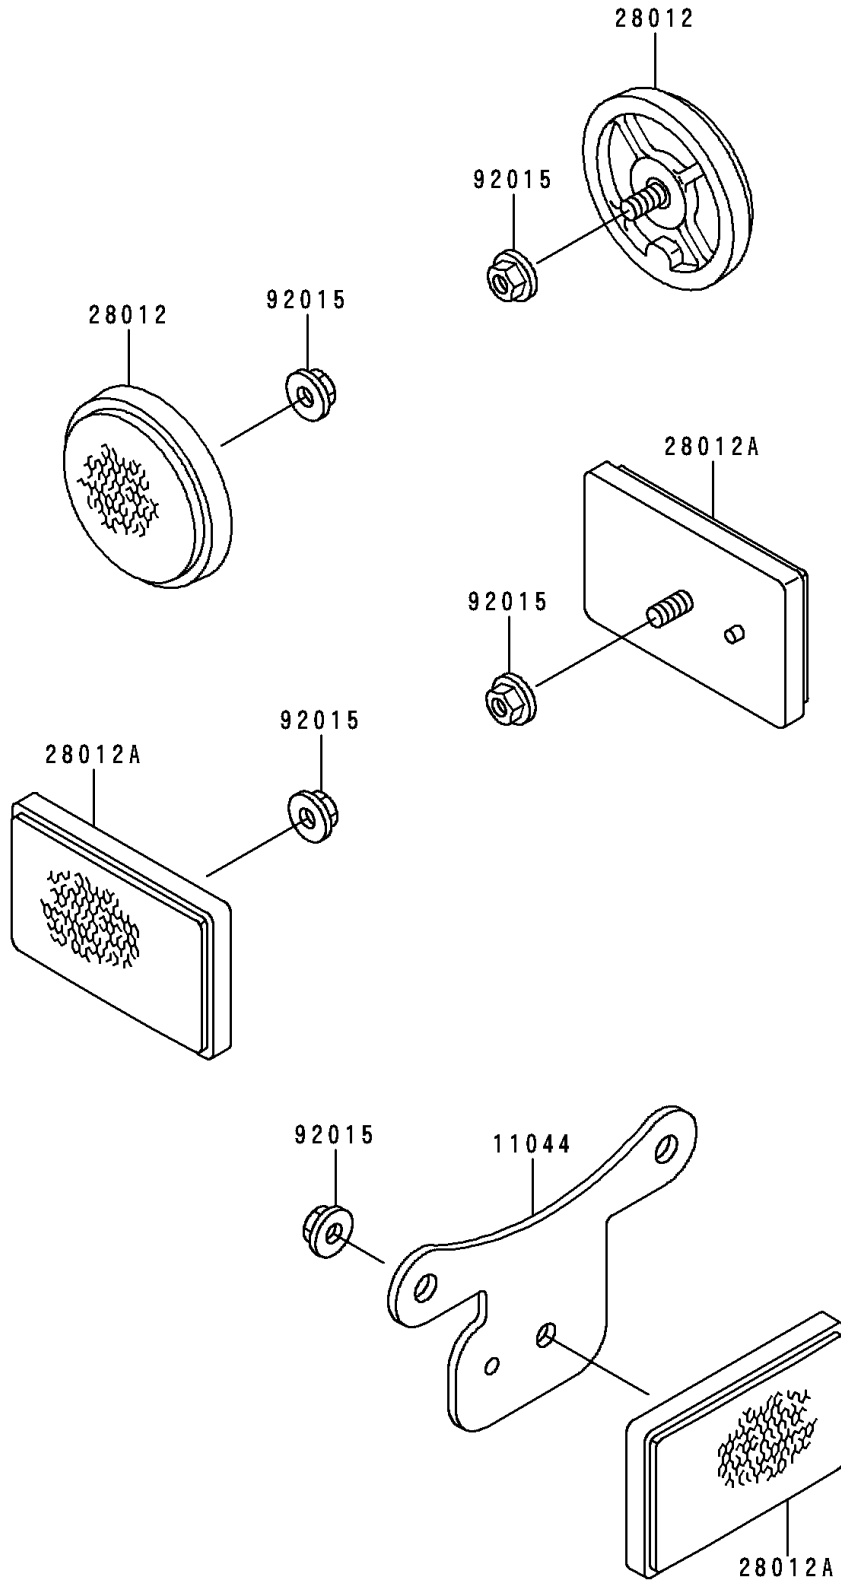

1989 Bayou 300 PARTS DIAGRAM

Reflector

F2790

1989 Bayou 300 PARTS LIST

Reflector

ITEM NAME	PART NUMBER	QUANTITY
BRACKET,REFLECTOR (Ref # 11044)	11044-1426	1
REFLECTOR-REFLEX,FR (Ref # 28012)	28012-016	2
REFLECTOR-REFLEX,RR (Ref # 28012A)	28012-1054	3
NUT,FLANGED,5MM (Ref # 92015)	92015-1259	5