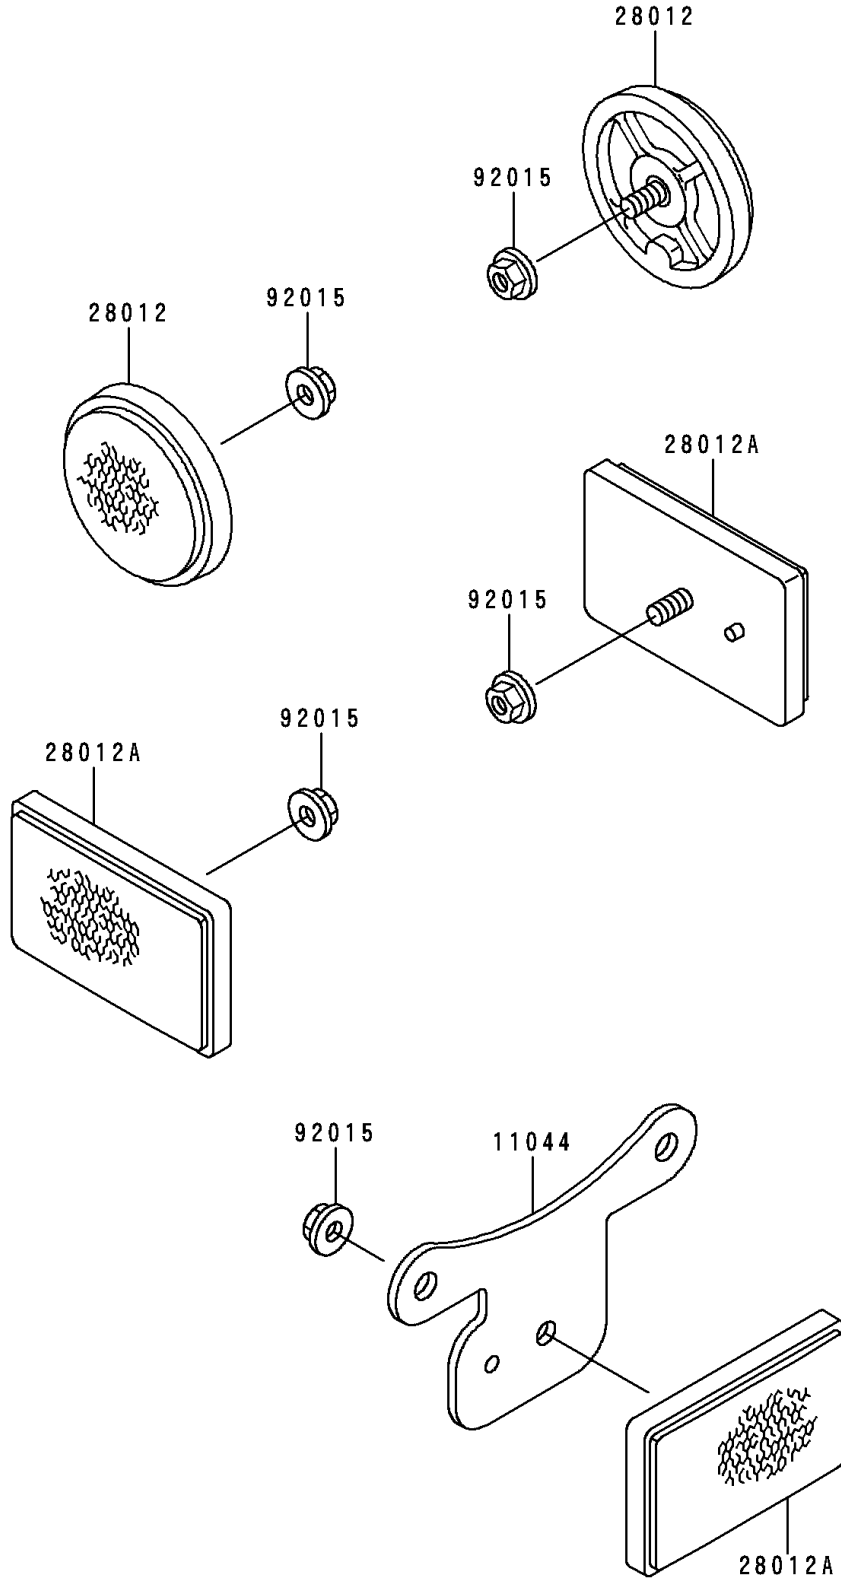

1990 Bayou 300 PARTS DIAGRAM

Reflector

F2790

1990 Bayou 300 PARTS LIST

Reflector

ITEM NAME	PART NUMBER	QUANTITY
BRACKET,REFLECTOR (Ref # 11044)	11044-1426	1
REFLECTOR-REFLEX,FR (Ref # 28012)	28012-016	2
REFLECTOR-REFLEX,RR (Ref # 28012A)	28012-1054	3
NUT,FLANGED,5MM (Ref # 92015)	92015-1259	5