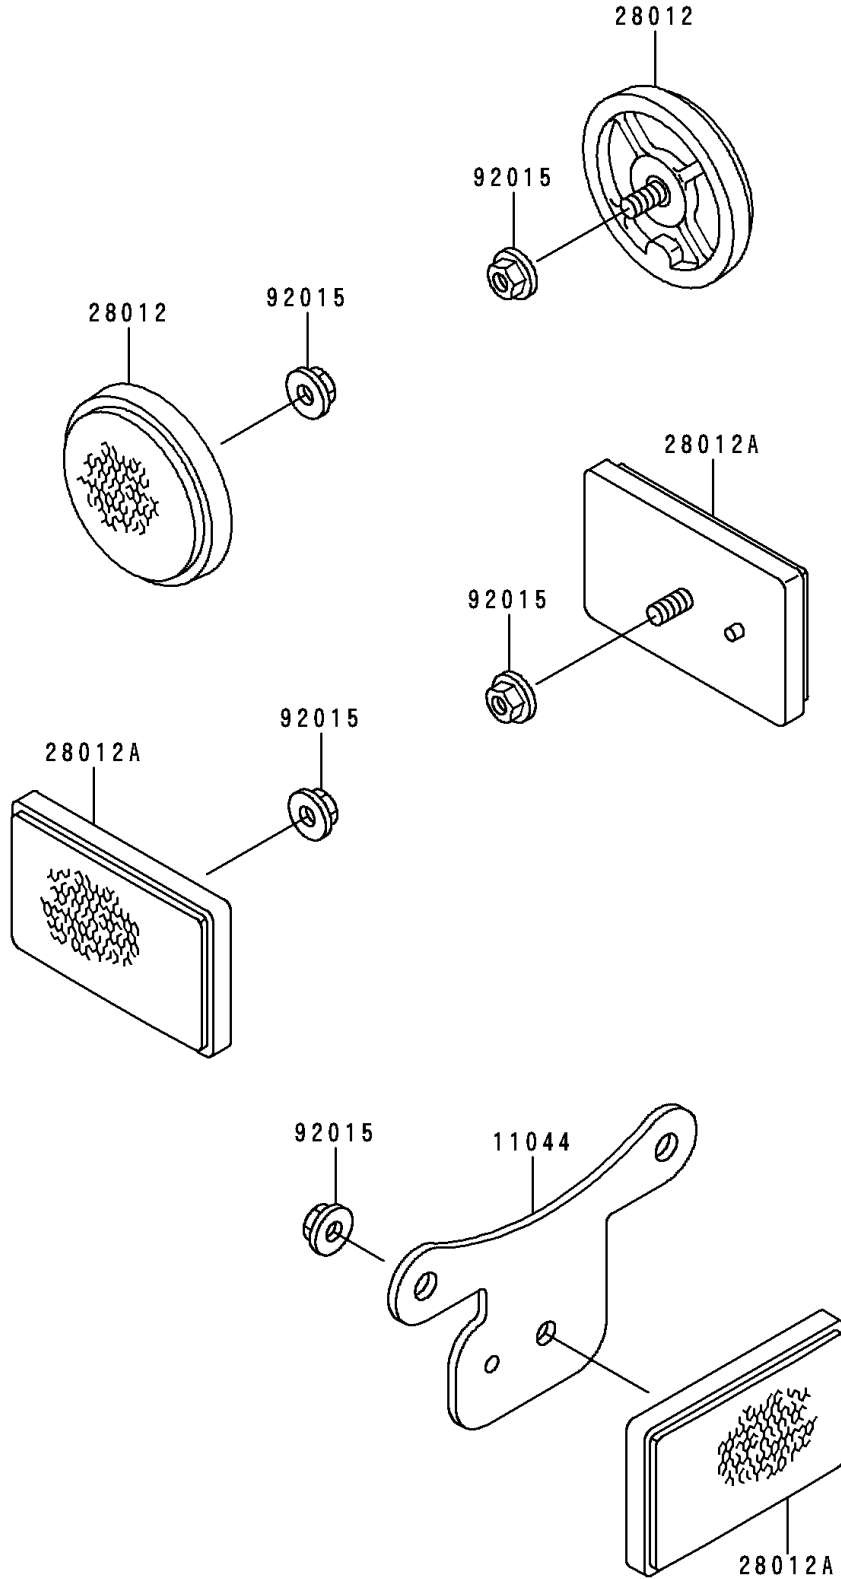

# 1991 Bayou 300 PARTS DIAGRAM

Reflector

F2790

# 1991 Bayou 300 PARTS LIST

## Reflector

ITEM NAME	PART NUMBER	QUANTITY
BRACKET,REFLECTOR (Ref # 11044)	11044-1426	1
REFLECTOR-REFLEX,FR (Ref # 28012)	28012-016	2
REFLECTOR-REFLEX,RR (Ref # 28012A)	28012-1054	3
NUT,FLANGED,5MM (Ref # 92015)	92015-1259	5