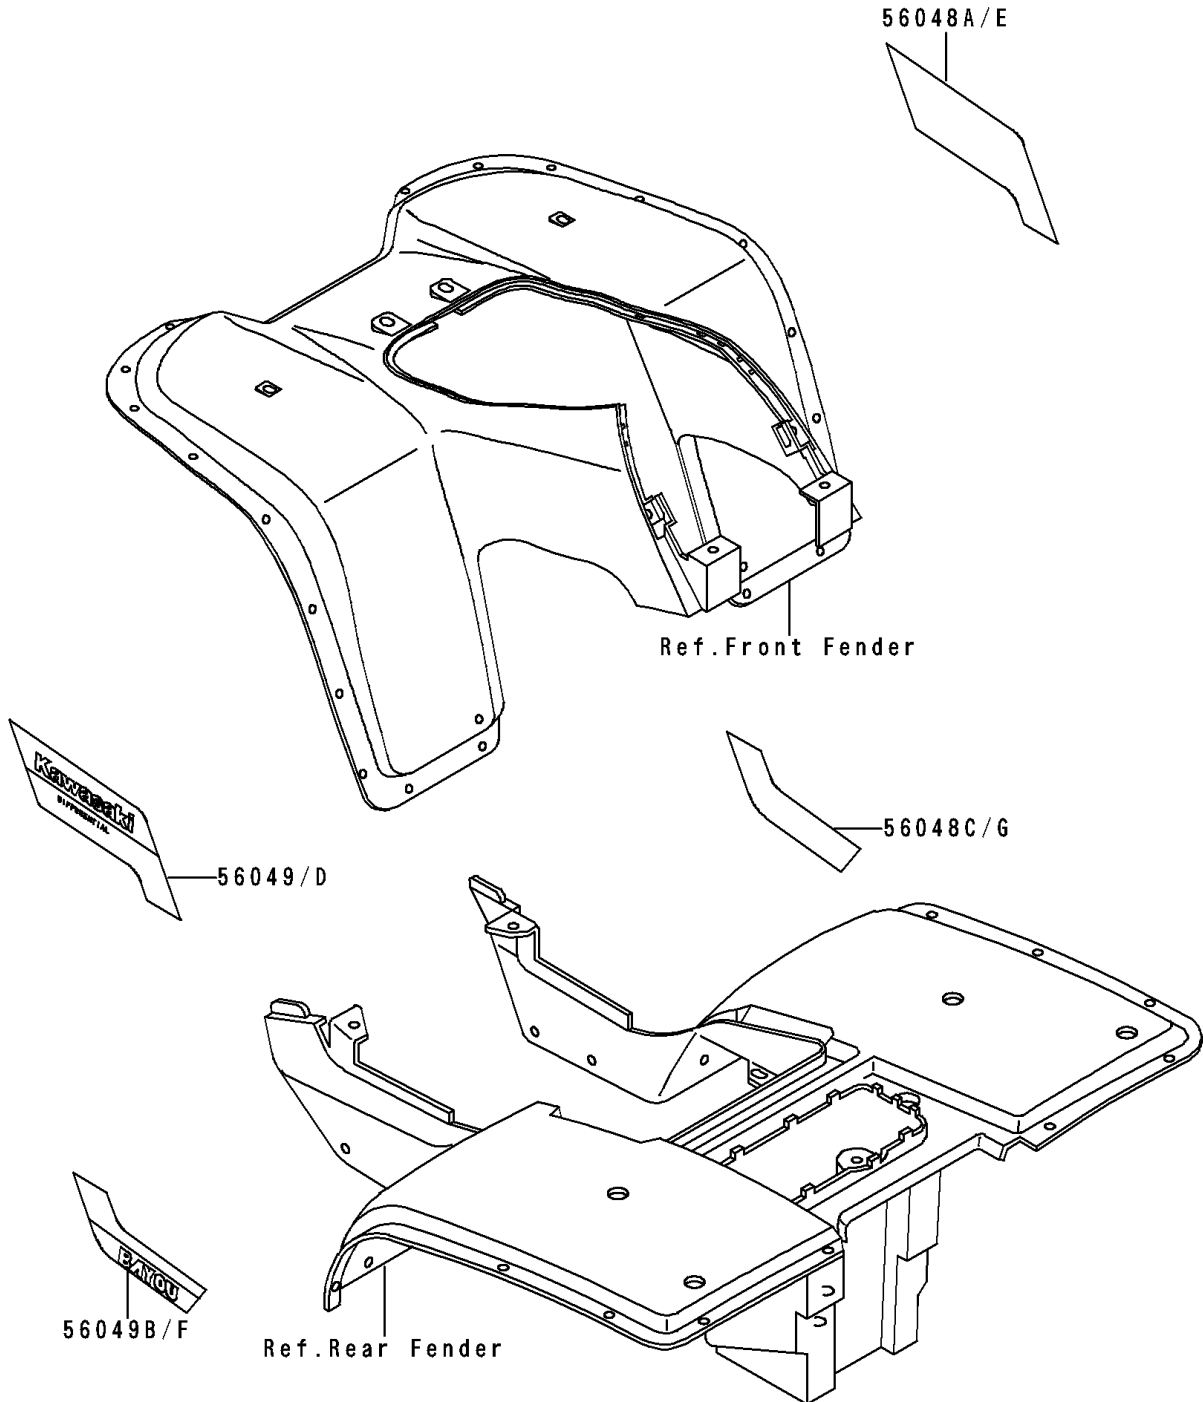

1990 Bayou 300 PARTS DIAGRAM

Decal(KLF300-B3)

F2861A

1990 Bayou 300 PARTS LIST

Decal(KLF300-B3)

ITEM NAME	PART NUMBER	QUANTITY
PATTERN,FR FENDER,LH,FOR RED (Ref # 56049)	56049-1297	1
PATTERN,RR FENDER,LH,FOR RED (Ref # 56049B)	56049-1299	1
PATTERN,FR FENDER,LH,FOR BLACK (Ref # 56049D)	56049-1301	1
PATTERN,RR FENDER,LH,FOR BLACK (Ref # 56049F)	56049-1303	1
PATTERN,FR FENDER,RH,FOR RED (Ref # 56049A)	56049-1298	1
PATTERN,RR FENDER,RH,FOR RED (Ref # 56049C)	56049-1300	1
PATTERN,FR FENDER,RH,FOR BLACK (Ref # 56049E)	56049-1302	1
PATTERN,RR FENDER,RH,FOR BLACK (Ref # 56049G)	56049-1304	1