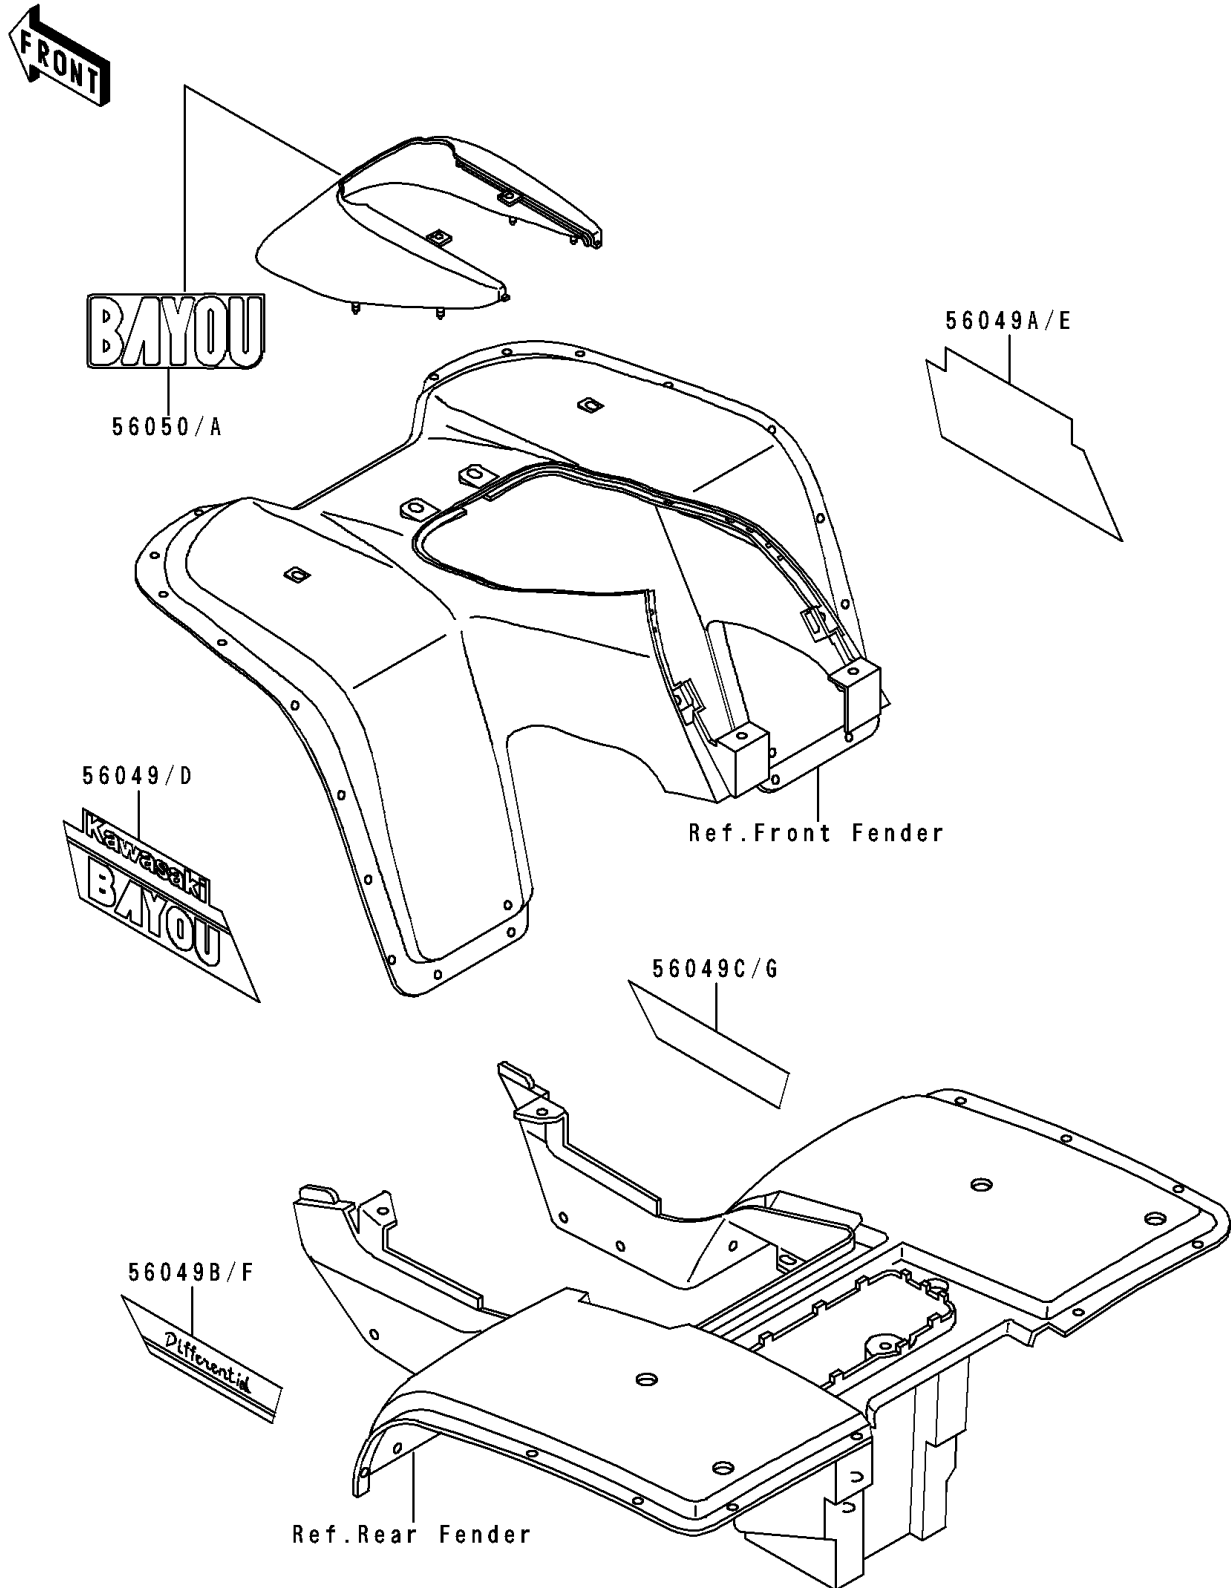

# 1991 Bayou 300 PARTS DIAGRAM

Decal(KLF300-B4)

F2861B

# 1991 Bayou 300 PARTS LIST

Decal(KLF300-B4)

| ITEM NAME                                     | PART NUMBER | QUANTITY |
|-----------------------------------------------|-------------|----------|
| PATTERN,FR FENDER,LH,FOR RED (Ref # 56049)    | 56049-1723  | 1        |
| PATTERN,FR FENDER,RH,FOR RED (Ref # 56049A)   | 56049-1724  | 1        |
| PATTERN,RR FENDER,LH,FOR RED (Ref # 56049B)   | 56049-1725  | 1        |
| PATTERN,RR FENDER,RH,FOR RED (Ref # 56049C)   | 56049-1726  | 1        |
| PATTERN,FR FENDER,LH,FOR BLACK (Ref # 56049D) | 56049-1727  | 1        |
| PATTERN,FR FENDER,RH,FOR BLACK (Ref # 56049E) | 56049-1728  | 1        |
| PATTERN,RR FENDER,LH,FOR BLACK (Ref # 56049F) | 56049-1729  | 1        |
| PATTERN,RR FENDER,RH,FOR BLACK (Ref # 56049G) | 56049-1730  | 1        |
| MARK,FR FENDER COVER,FR,BLACK (Ref # 56050)   | 56050-1571  | 1        |
| MARK,FR FENDER COVER,FR,RED (Ref # 56050A)    | 56050-1572  | 1        |