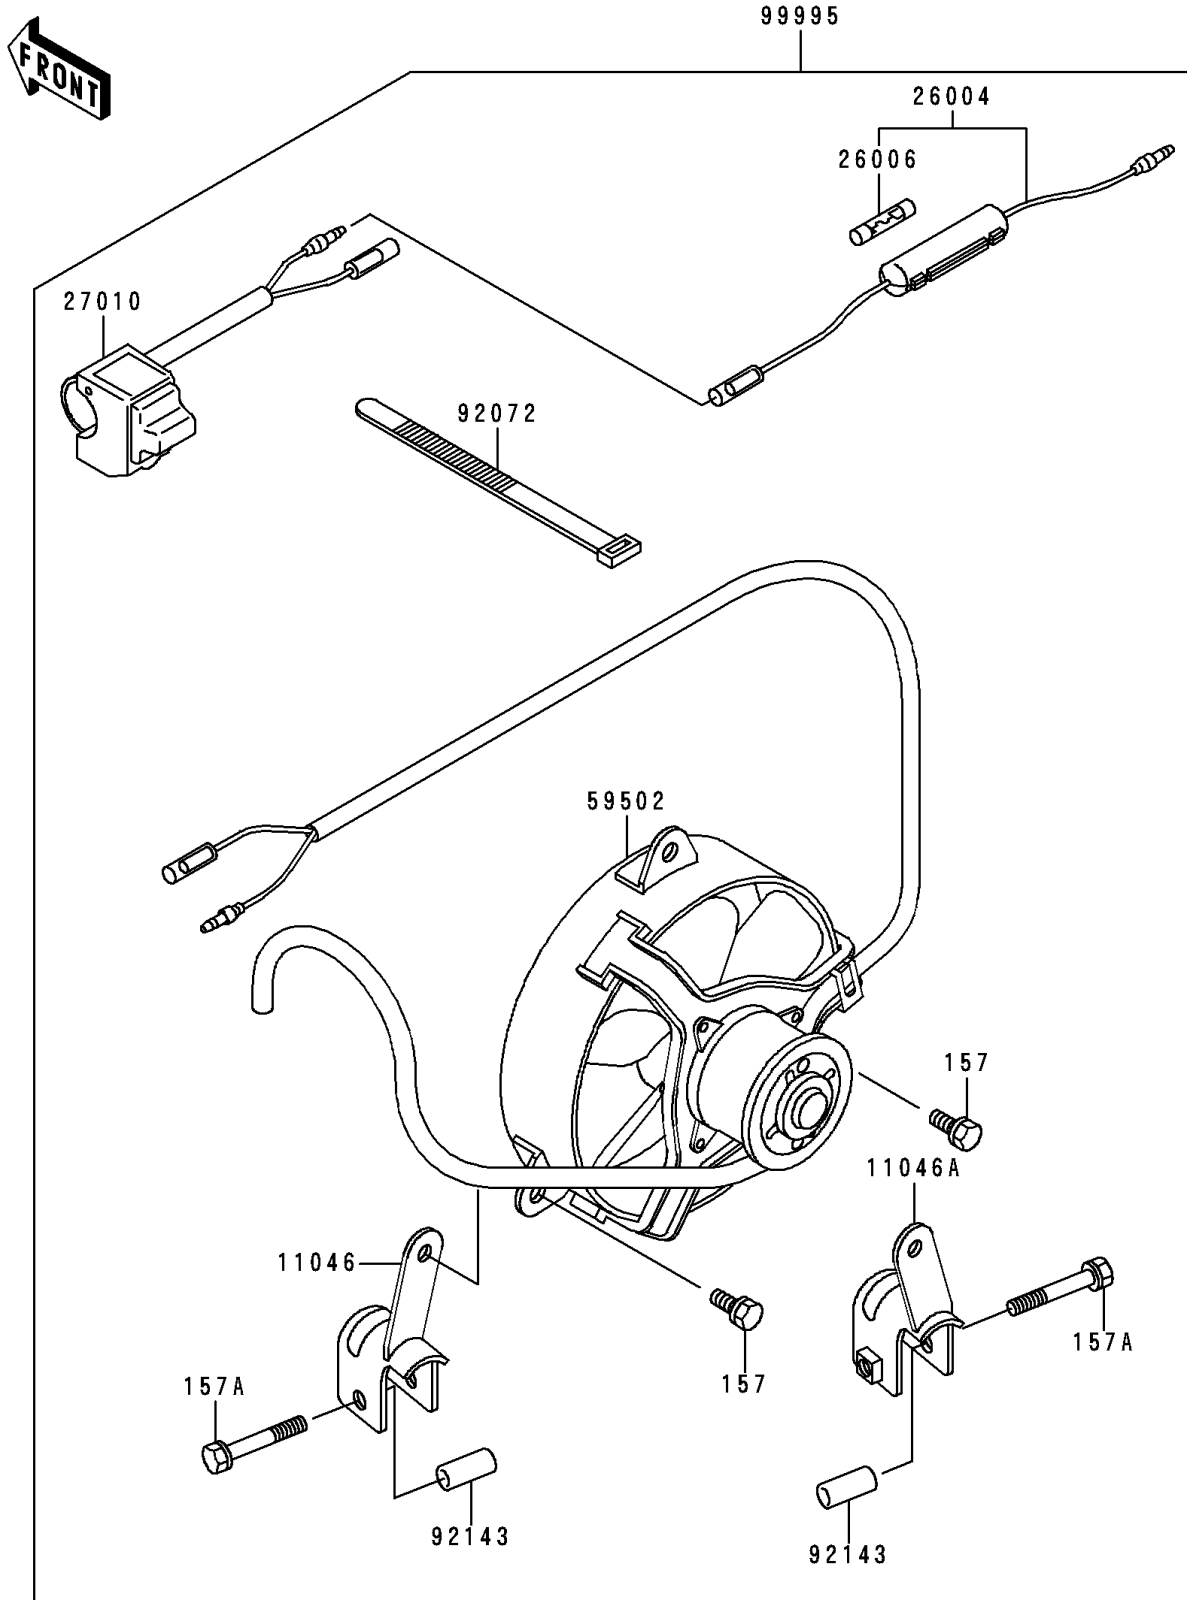

1991 Bayou 300 PARTS DIAGRAM

Optional Parts(Cooling Fan)

F2890A

1991 Bayou 300 PARTS LIST

Optional Parts(Cooling Fan)

ITEM NAME	PART NUMBER	QUANTITY
BOLT-WSP (Ref # 157)	157J0616	3
BOLT-WSP (Ref # 157A)	157J0640	2
BRACKET,FAN,LH (Ref # 11046)	11046-1242	1
BRACKET,FAN,RH (Ref # 11046A)	11046-1243	1
FUSE-ASSY (Ref # 26004)	26004-1077	1
FUSE,10A,L=30 (Ref # 26006)	26006-1002	2
SWITCH,FAN (Ref # 27010)	27010-1250	1
FAN-ASSY,COOLING (Ref # 59502)	59502-1078	1
BAND,L=149 (Ref # 92072)	92072-031	1
COLLAR,6.8X10X21.7 (Ref # 92143)	92143-1225	2
KIT.,COOLING FAN (Ref # 99995)	99995-1012	1