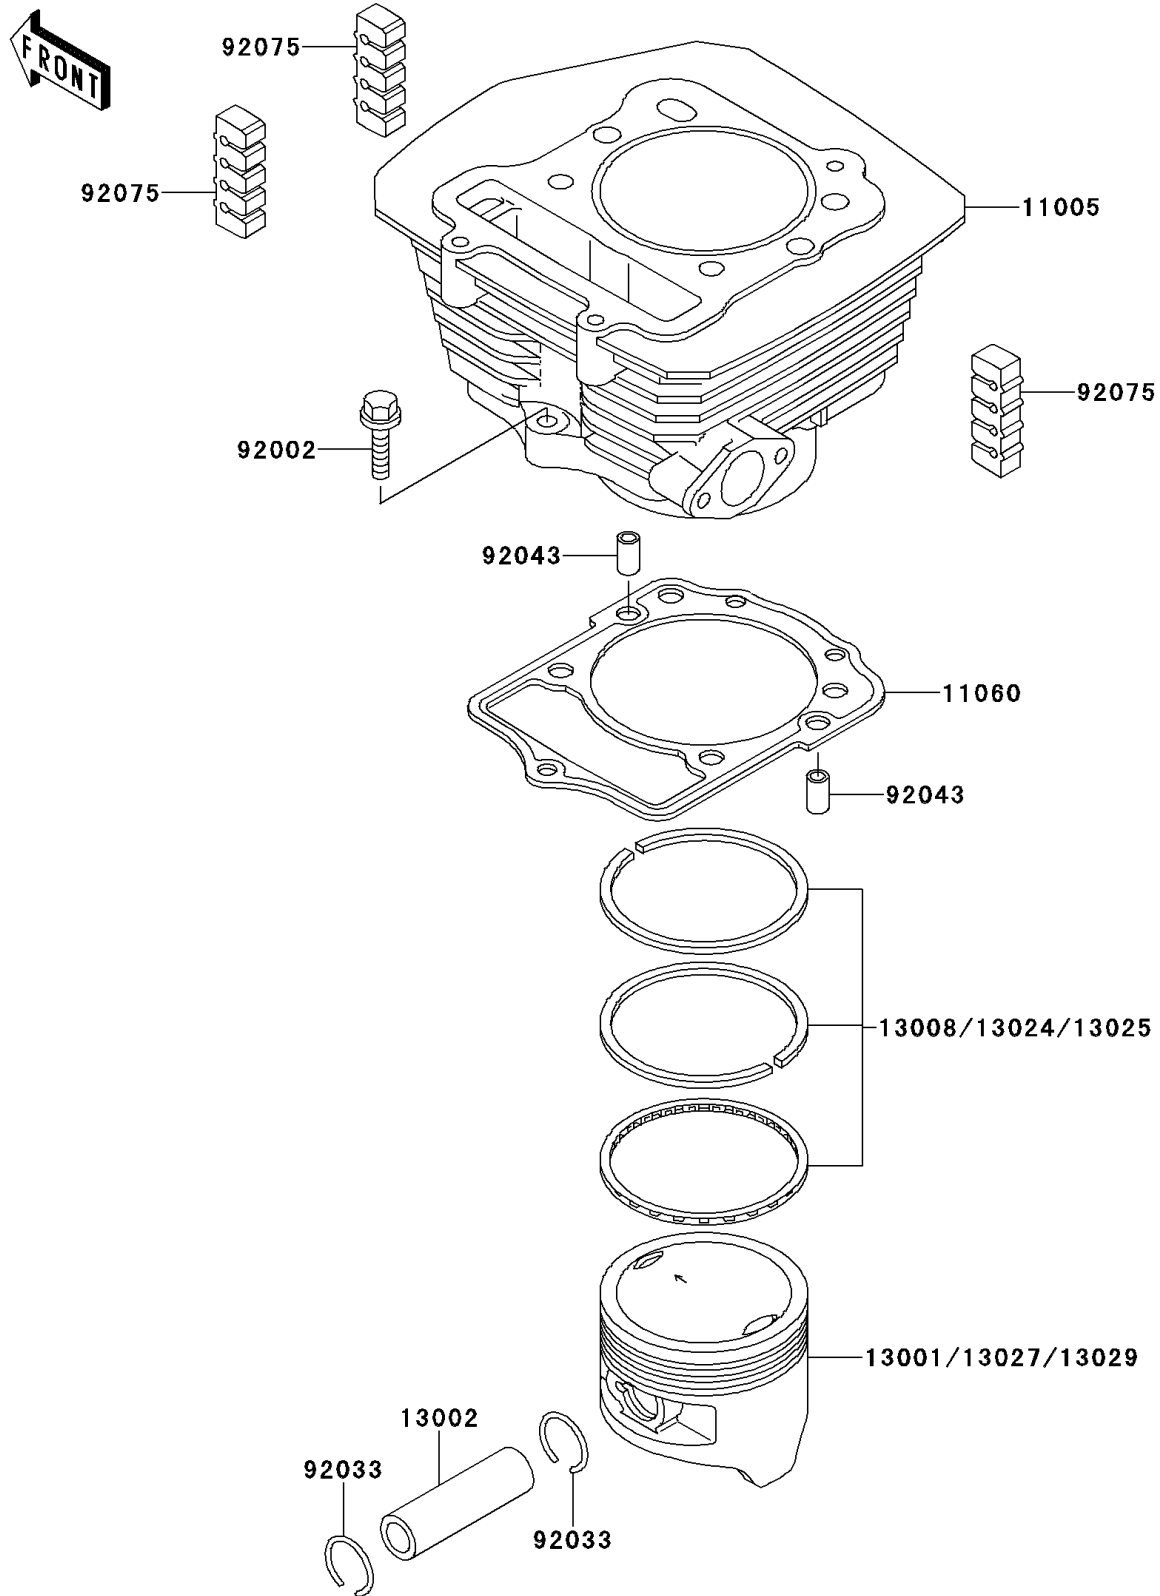

# 1997 Bayou 300 PARTS DIAGRAM

Cylinder/Piston(s)

E1120

## 1997 Bayou 300 PARTS LIST

Cylinder/Piston(s)

ITEM NAME	PART NUMBER	QUANTITY
CYLINDER-ENGINE (Ref # 11005)	11005-1533	1
GASKET,CYLINDER BASE (Ref # 11060)	11060-1652	1
PISTON-ENGINE,STD (Ref # 13001)	13001-1430	1
PIN-PISTON (Ref # 13002)	13002-1059	1
RING-SET-PISTON,STD (Ref # 13008)	13008-1111	1
RING-SET-PISTON LL,O/S 1.00 (Ref # 13024)	13024-1080	1
RING-SET-PISTON L,O/S 0.50 (Ref # 13025)	13025-1093	1
PISTON-ENGINE LL,O/S 1.00 (Ref # 13027)	13027-1178	1
PISTON-ENGINE L,O/S 0.50 (Ref # 13029)	13029-1224	1
BOLT,6X28 (Ref # 92002)	92002-1105	1
RING-SNAP,20.5X1.2 (Ref # 92033)	92033-1099	2
PIN,6.2X8X14 (Ref # 92043)	92043-1263	2
DAMPER (Ref # 92075)	92075-1657	3