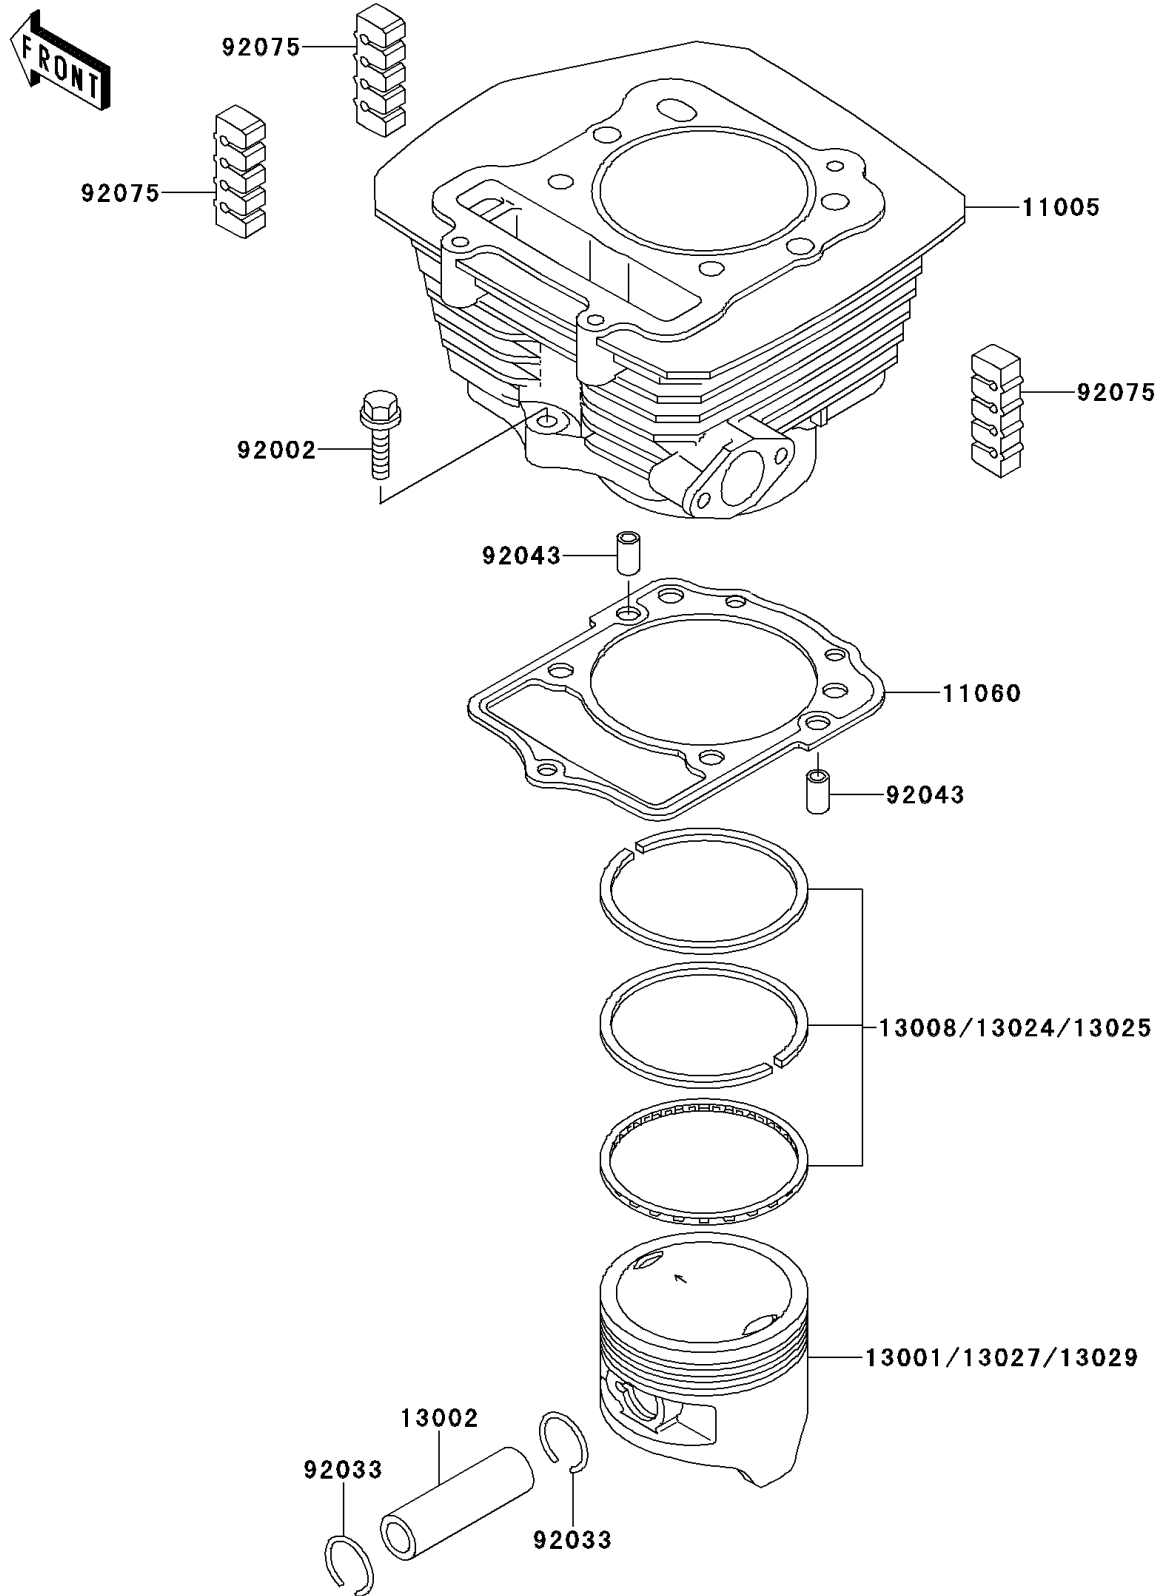

2000 Bayou 300 PARTS DIAGRAM

Cylinder/Piston(s)

E1120

2000 Bayou 300 PARTS LIST

Cylinder/Piston(s)

ITEM NAME	PART NUMBER	QUANTITY
CYLINDER-ENGINE (Ref # 11005)	11005-1533	1
GASKET,CYLINDER BASE (Ref # 11060)	11060-1652	1
PISTON-ENGINE,STD (Ref # 13001)	13001-1430	1
PIN-PISTON (Ref # 13002)	13002-1059	1
RING-SET-PISTON,STD (Ref # 13008)	13008-1111	1
RING-SET-PISTON LL,O/S 1.00 (Ref # 13024)	13024-1080	1
RING-SET-PISTON L,O/S 0.50 (Ref # 13025)	13025-1093	1
PISTON-ENGINE LL,O/S 1.00 (Ref # 13027)	13027-1178	1
PISTON-ENGINE L,O/S 0.50 (Ref # 13029)	13029-1224	1
BOLT,6X28 (Ref # 92002)	92002-1105	1
RING-SNAP,20.5X1.2 (Ref # 92033)	92033-1099	2
PIN,6.2X8X14 (Ref # 92043)	92043-1263	2
DAMPER (Ref # 92075)	92075-1657	3