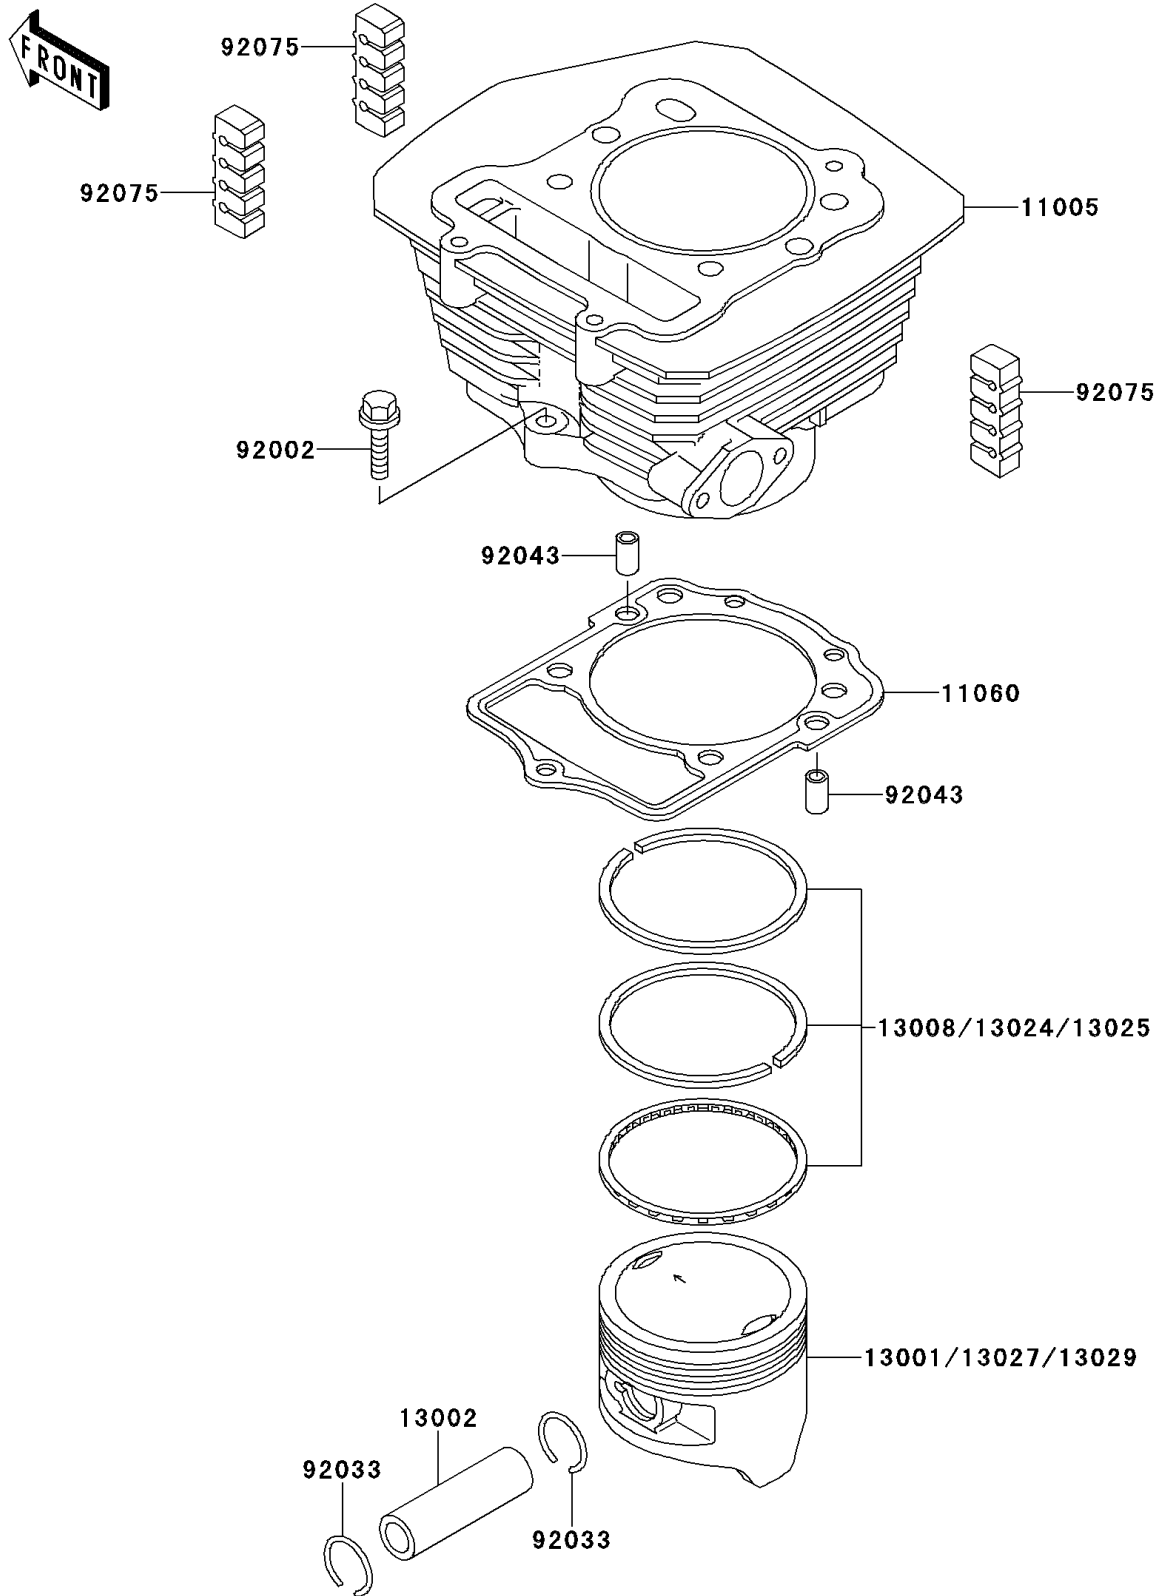

2001 Bayou 300 PARTS DIAGRAM

Cylinder/Piston(s)

E1120

2001 Bayou 300 PARTS LIST

Cylinder/Piston(s)

ITEM NAME	PART NUMBER	QUANTITY
CYLINDER-ENGINE (Ref # 11005)	11005-1533	1
GASKET,CYLINDER BASE (Ref # 11060)	11060-1652	1
PISTON-ENGINE,STD (Ref # 13001)	13001-1430	1
PIN-PISTON (Ref # 13002)	13002-1059	1
RING-SET-PISTON,STD (Ref # 13008)	13008-1111	1
RING-SET-PISTON LL,O/S 1.00 (Ref # 13024)	13024-1080	1
RING-SET-PISTON L,O/S 0.50 (Ref # 13025)	13025-1093	1
PISTON-ENGINE LL,O/S 1.00 (Ref # 13027)	13027-1178	1
PISTON-ENGINE L,O/S 0.50 (Ref # 13029)	13029-1224	1
BOLT,6X28 (Ref # 92002)	92002-1105	1
RING-SNAP,20.5X1.2 (Ref # 92033)	92033-1099	2
PIN,6.2X8X14 (Ref # 92043)	92043-1263	2
DAMPER (Ref # 92075)	92075-1657	3