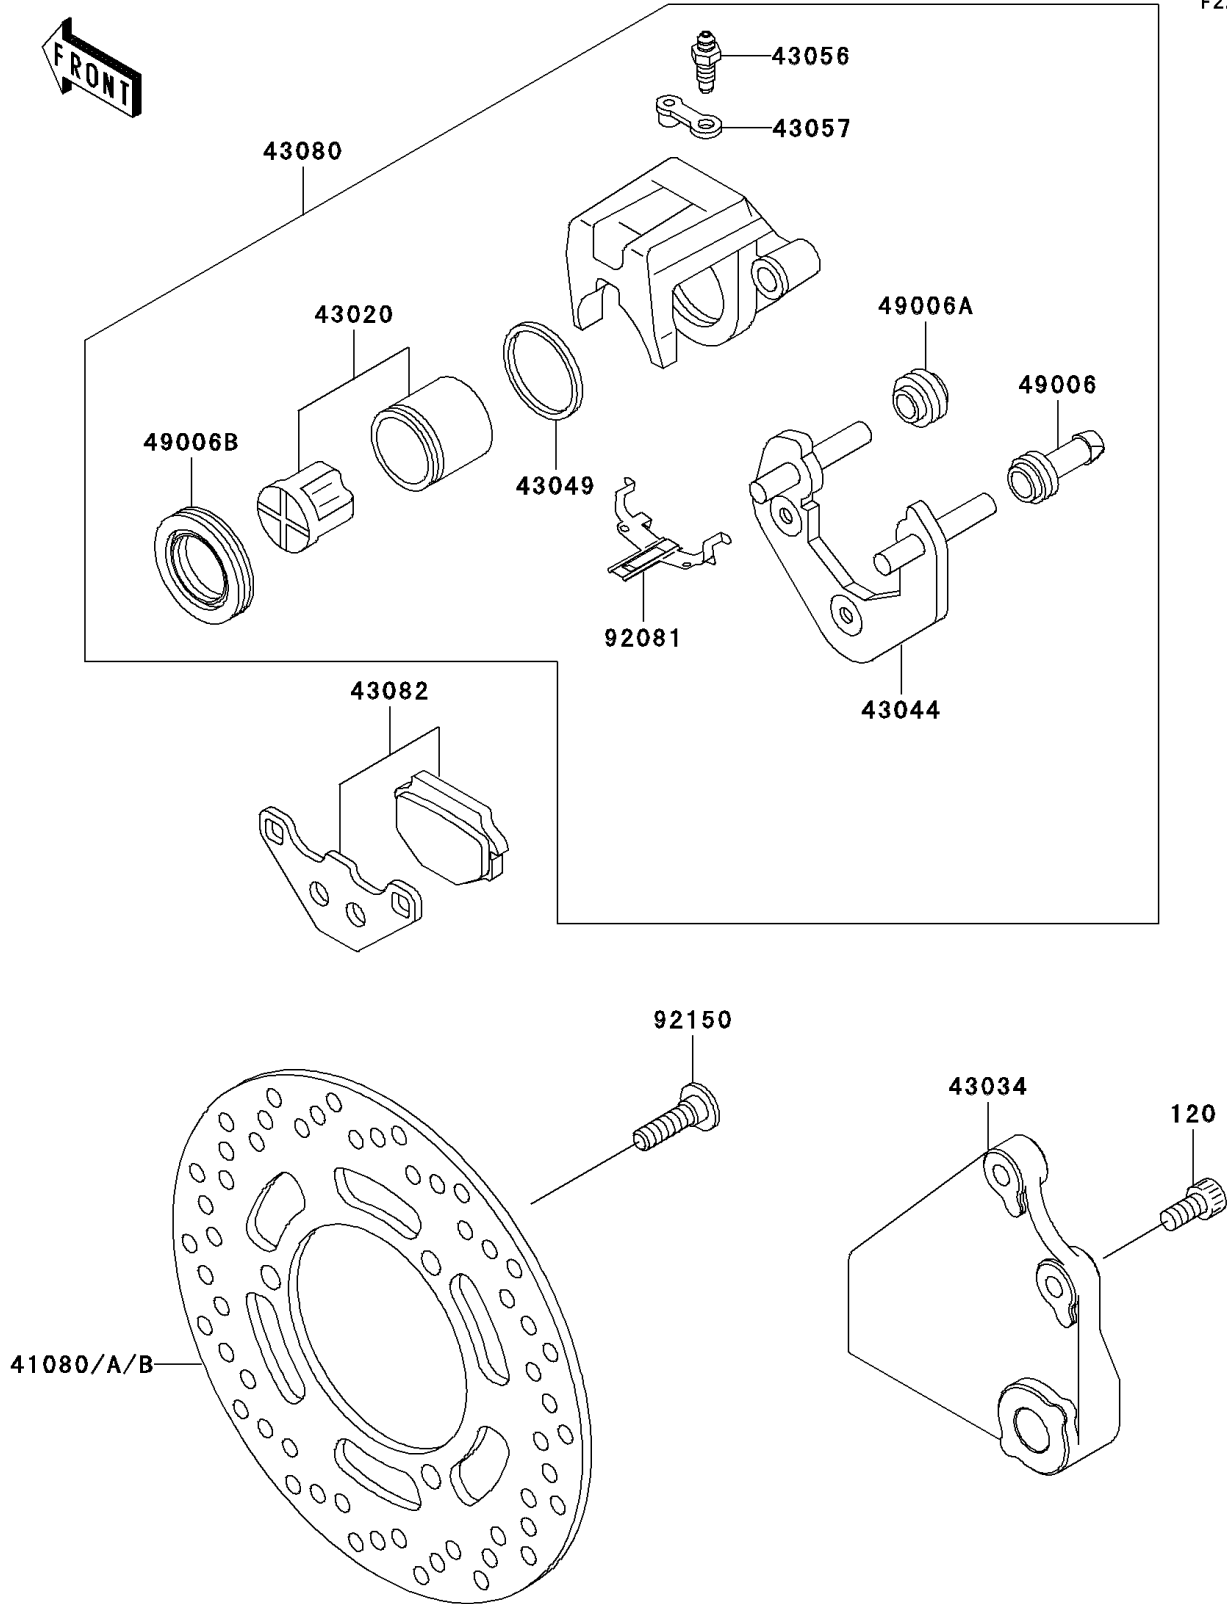

# 2009 Ninja® 500R PARTS DIAGRAM

Rear Brake

F2294

## 2009 Ninja® 500R PARTS LIST

### Rear Brake

ITEM NAME	PART NUMBER	QUANTITY
BOLT-SOCKET,8X16 (Ref # 120)	120CA0816	2
DISC,RR,BLACK (Ref # 41080B)	41080-0135-11H	1
PISTON-COMP-BRAKE (Ref # 43020)	43020-1082	1
HOLDER-BRAKE,REAR CALIPER (Ref # 43034)	43034-1131	1
HOLDER-COMP-CALIPER,RR (Ref # 43044)	43044-1075	1
PACKING,PISTON SEAL (Ref # 43049)	43049-1095	1
BREATHER-BRAKE (Ref # 43056)	43056-1054	1
CAP-BREATHER (Ref # 43057)	43057-003	1
CALIPER-SUB-ASSY,RR,BLACK (Ref # 43080)	43080-5021-DJ	1
PAD-ASSY-BRAKE (Ref # 43082)	43082-1163	1
BOOT,CALIPER (Ref # 49006)	49006-1054	1
BOOT,CALIPER (Ref # 49006A)	49006-1055	1
BOOT,PISTON (Ref # 49006B)	49006-1091	1
SPRING,PAD (Ref # 92081)	92081-1341	1
BOLT,SOCKET,8X30 (Ref # 92150)	92150-1771	3