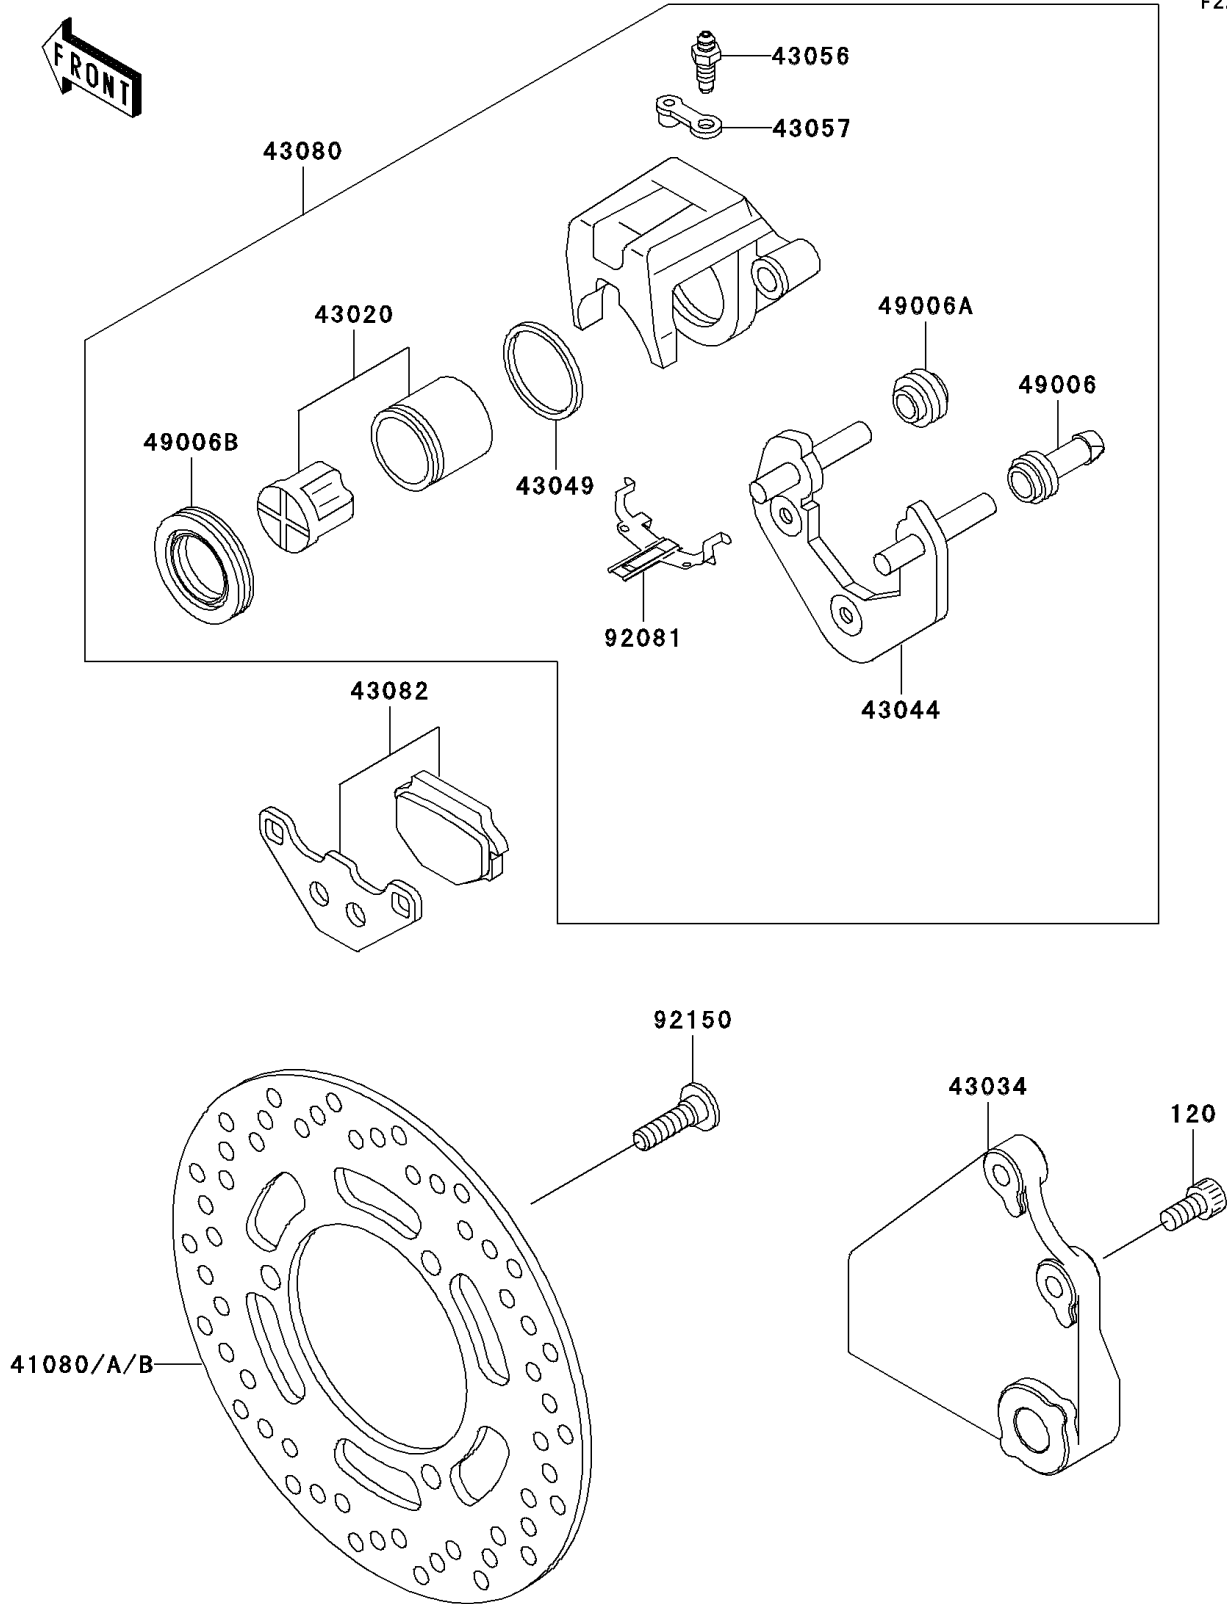

2009 Ninja® 500R PARTS DIAGRAM

Rear Brake

F2294

2009 Ninja® 500R PARTS LIST

Rear Brake

ITEM NAME	PART NUMBER	QUANTITY
BOLT-SOCKET,8X16 (Ref # 120)	120CA0816	2
DISC,RR,BLACK (Ref # 41080B)	41080-0135-11H	1
PISTON-COMP-BRAKE (Ref # 43020)	43020-1082	1
HOLDER-BRAKE,REAR CALIPER (Ref # 43034)	43034-1131	1
HOLDER-COMP-CALIPER,RR (Ref # 43044)	43044-1075	1
PACKING,PISTON SEAL (Ref # 43049)	43049-1095	1
BREATHER-BRAKE (Ref # 43056)	43056-1054	1
CAP-BREATHER (Ref # 43057)	43057-003	1
CALIPER-SUB-ASSY,RR,BLACK (Ref # 43080)	43080-5021-DJ	1
PAD-ASSY-BRAKE (Ref # 43082)	43082-1163	1
BOOT,CALIPER (Ref # 49006)	49006-1054	1
BOOT,CALIPER (Ref # 49006A)	49006-1055	1
BOOT,PISTON (Ref # 49006B)	49006-1091	1
SPRING,PAD (Ref # 92081)	92081-1341	1
BOLT,SOCKET,8X30 (Ref # 92150)	92150-1771	3