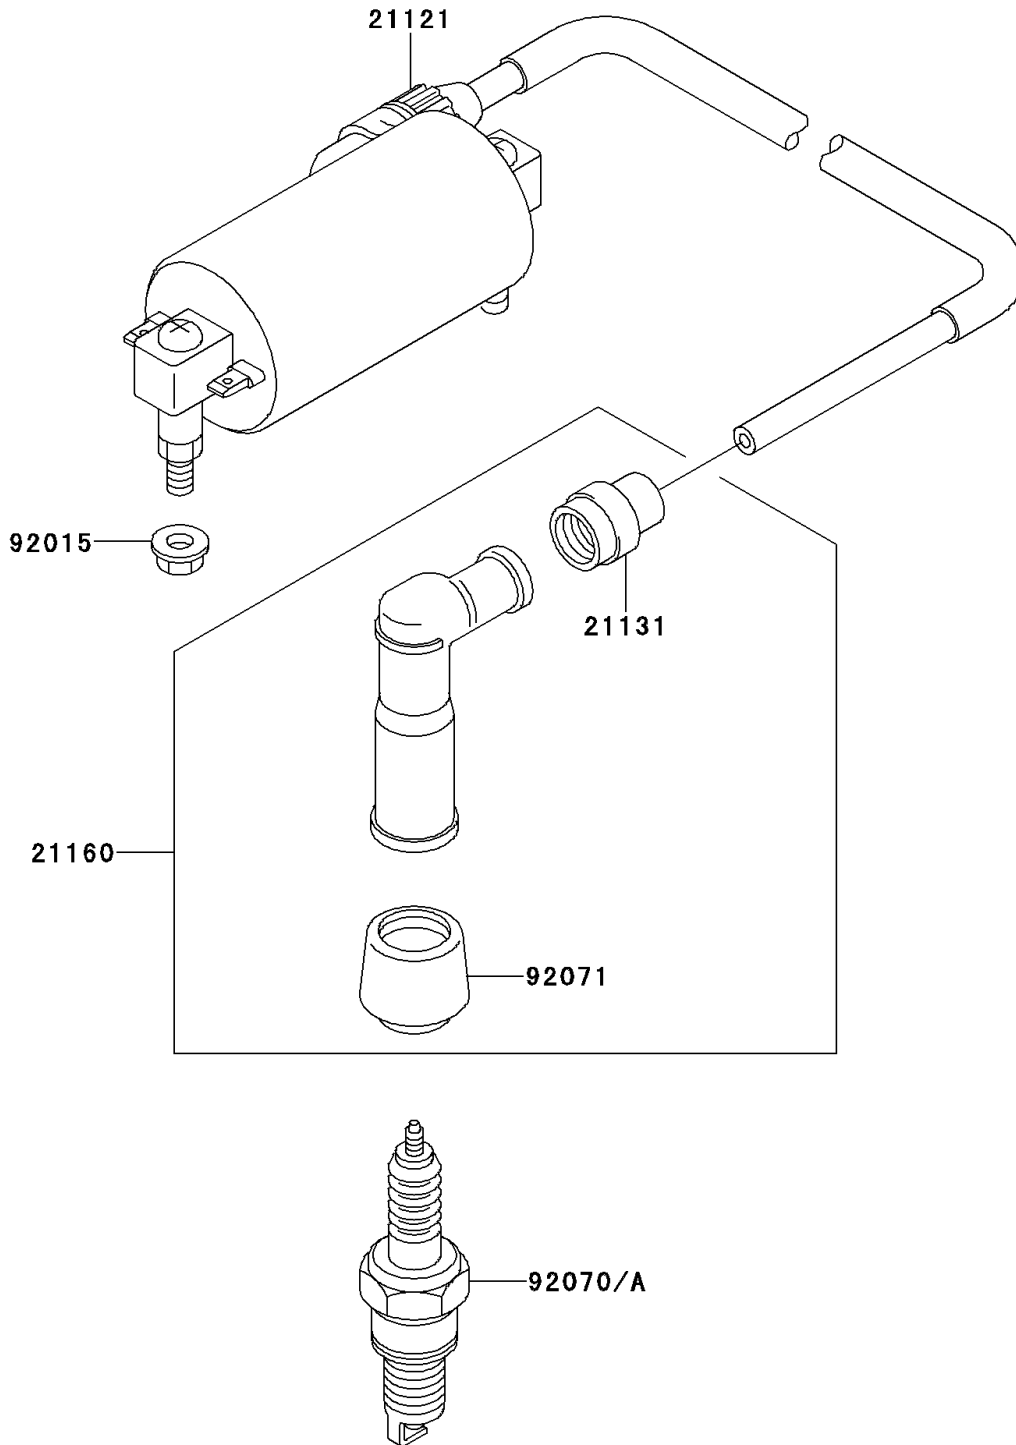

1997 Bayou 300 PARTS DIAGRAM

Ignition System

E1830

1997 Bayou 300 PARTS LIST

Ignition System

ITEM NAME	PART NUMBER	QUANTITY
COIL-IGNITION (Ref # 21121)	21121-1049	1
GROMMET,HIGH TENSION (Ref # 21131)	21131-005	1
CAP-ASSY-PLUG (Ref # 21160)	21160-1089	1
NUT,CAP,6M/M (Ref # 92015)	92015-1153	2
GROMMET,PLUG CAP (Ref # 92071)	92071-1184	1
PLUG-SPARK,D8EA(NGK) (Ref # 92070)	92070-1011	1
PLUG-SPARK,DR8EA(NGK) (Ref # 92070A)	92070-1199	1