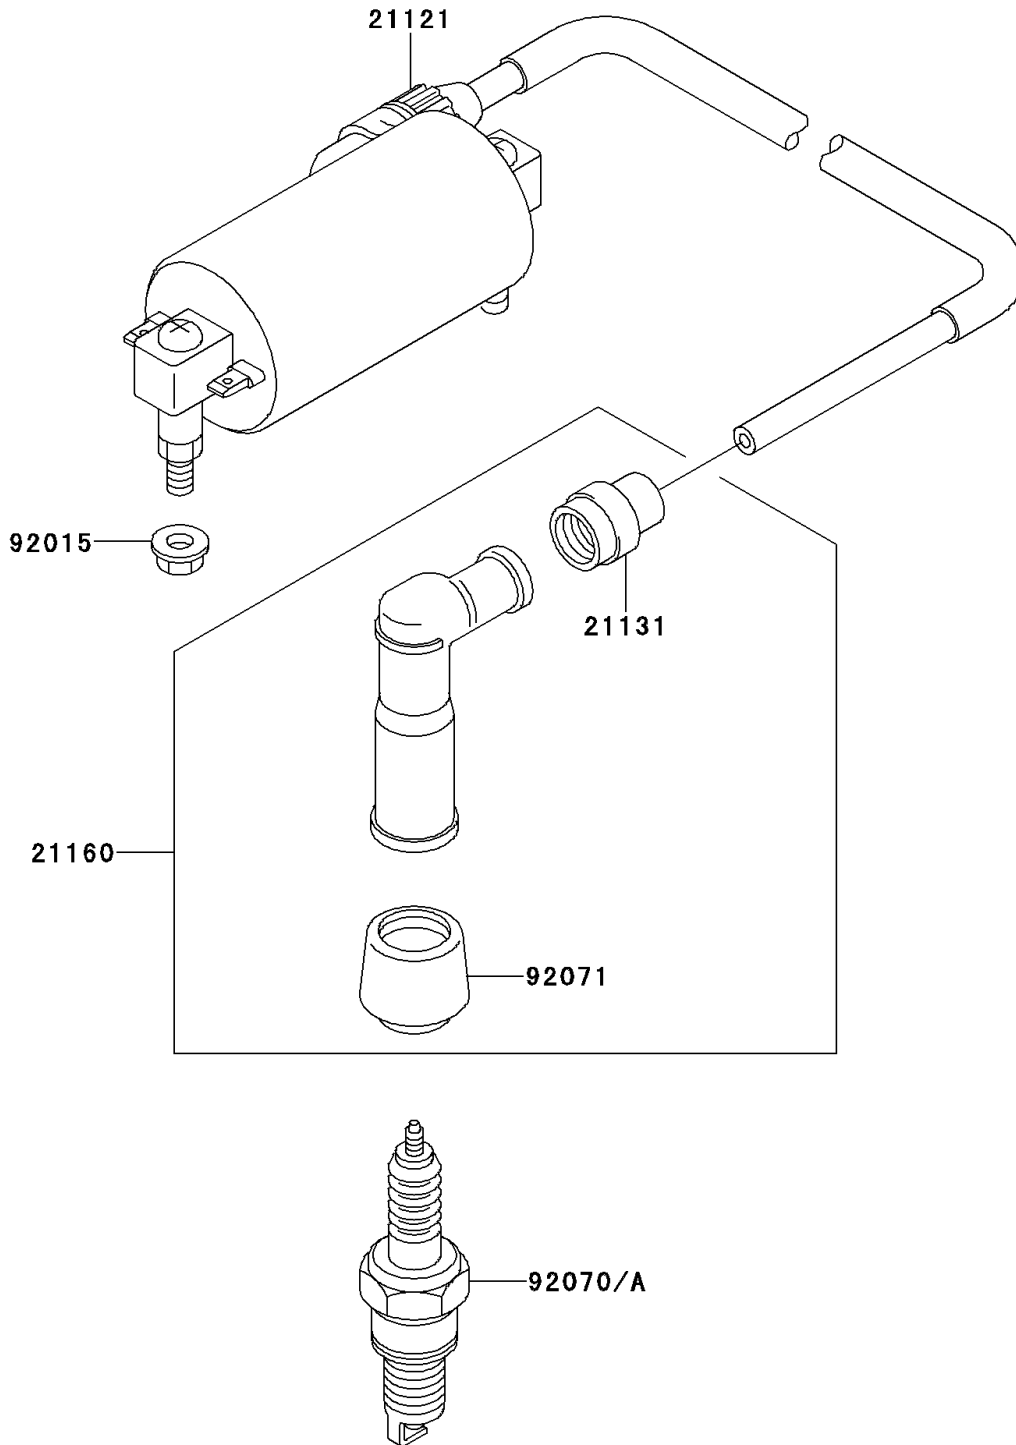

# 1998 Bayou 300 PARTS DIAGRAM

Ignition System

E1830

# 1998 Bayou 300 PARTS LIST

## Ignition System

ITEM NAME	PART NUMBER	QUANTITY
COIL-IGNITION (Ref # 21121)	21121-1049	1
GROMMET,HIGH TENSION (Ref # 21131)	21131-005	1
CAP-ASSY-PLUG (Ref # 21160)	21160-1089	1
NUT,CAP,6M/M (Ref # 92015)	92015-1153	2
GROMMET,PLUG CAP (Ref # 92071)	92071-1184	1
PLUG-SPARK,D8EA(NGK) (Ref # 92070)	92070-1011	1
PLUG-SPARK,DR8EA(NGK) (Ref # 92070A)	92070-1199	1