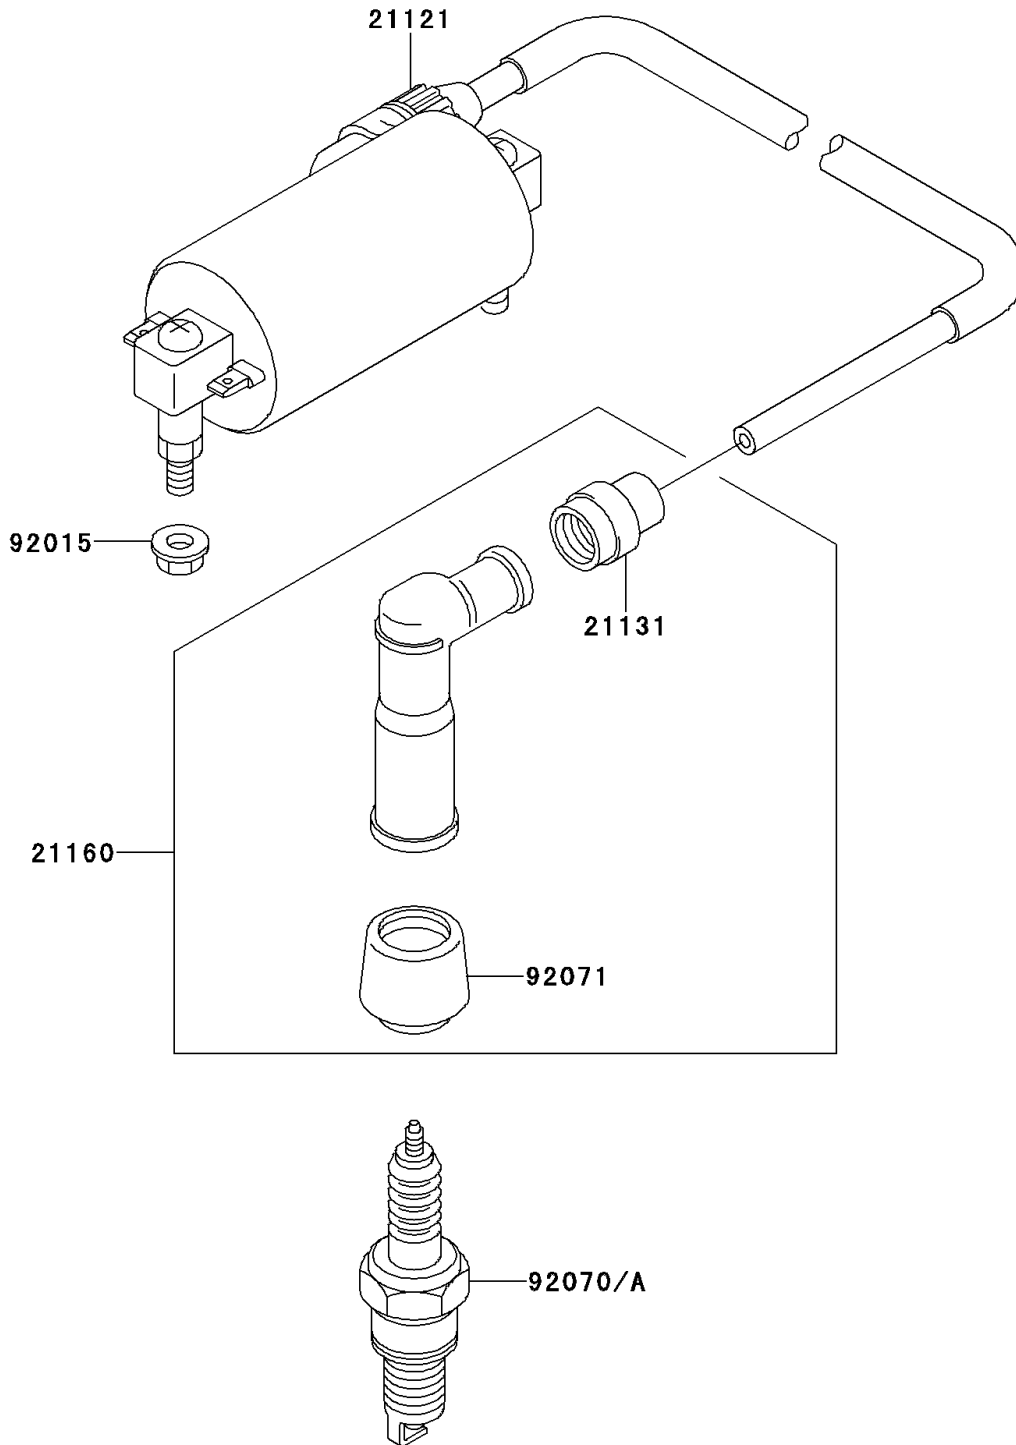

1998 Bayou 300 PARTS DIAGRAM

Ignition System

E1830

1998 Bayou 300 PARTS LIST

Ignition System

ITEM NAME	PART NUMBER	QUANTITY
COIL-IGNITION (Ref # 21121)	21121-1049	1
GROMMET,HIGH TENSION (Ref # 21131)	21131-005	1
CAP-ASSY-PLUG (Ref # 21160)	21160-1089	1
NUT,CAP,6M/M (Ref # 92015)	92015-1153	2
GROMMET,PLUG CAP (Ref # 92071)	92071-1184	1
PLUG-SPARK,D8EA(NGK) (Ref # 92070)	92070-1011	1
PLUG-SPARK,DR8EA(NGK) (Ref # 92070A)	92070-1199	1