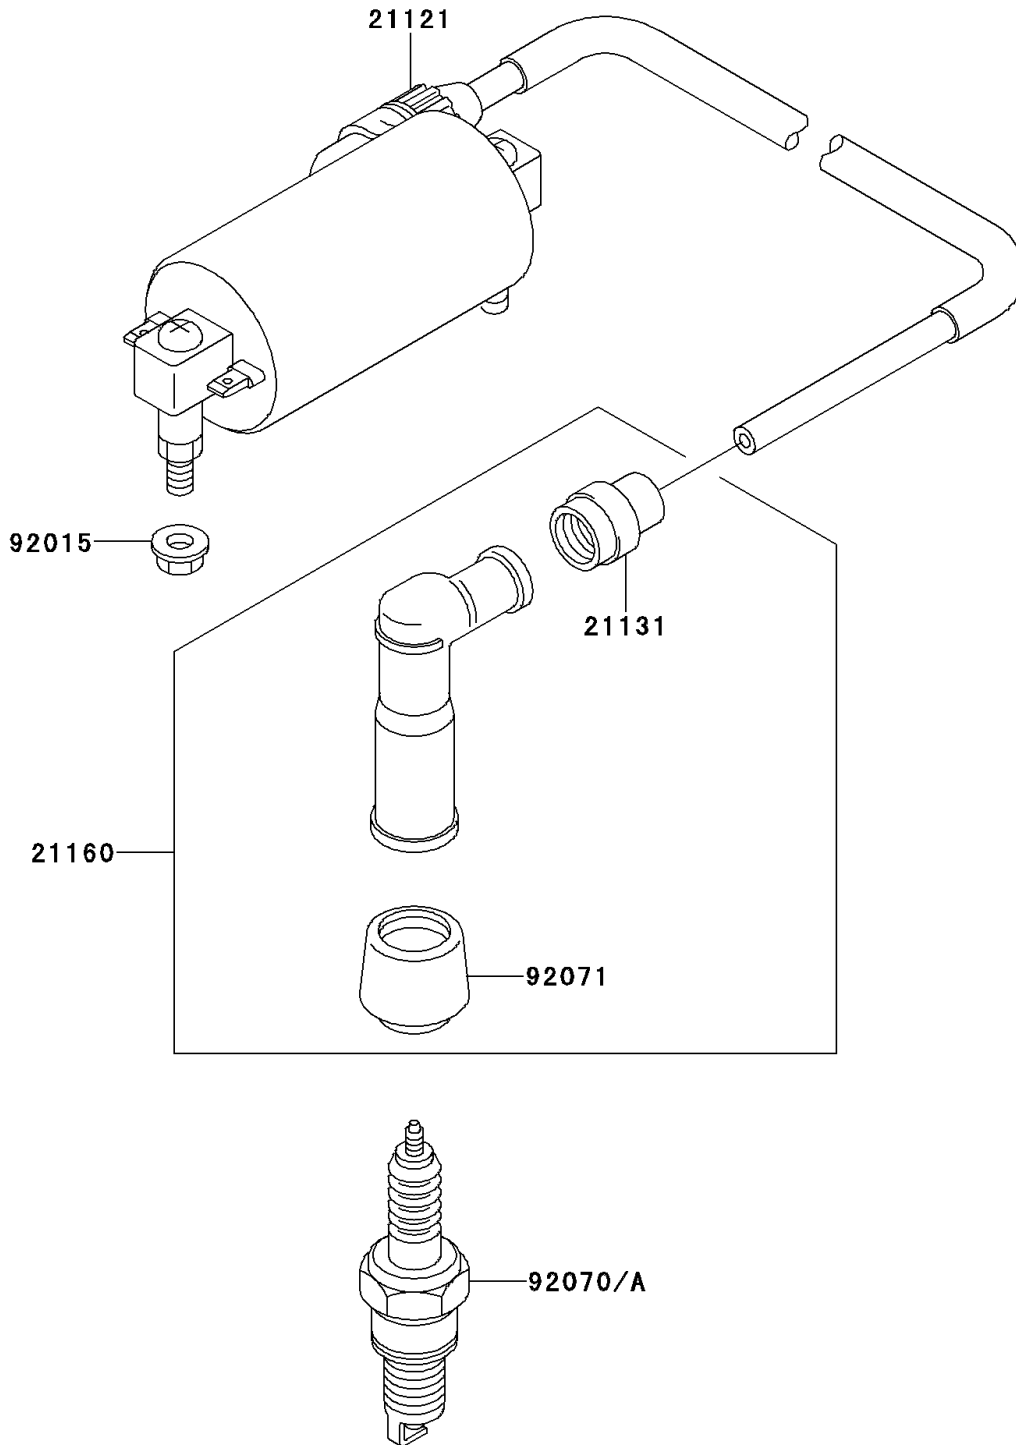

# 1999 Bayou 300 PARTS DIAGRAM

Ignition System

E1830

# 1999 Bayou 300 PARTS LIST

## Ignition System

ITEM NAME	PART NUMBER	QUANTITY
COIL-IGNITION (Ref # 21121)	21121-1049	1
GROMMET,HIGH TENSION (Ref # 21131)	21131-005	1
CAP-ASSY-PLUG (Ref # 21160)	21160-1089	1
NUT,CAP,6M/M (Ref # 92015)	92015-1153	2
GROMMET,PLUG CAP (Ref # 92071)	92071-1184	1
PLUG-SPARK,D8EA(NGK) (Ref # 92070)	92070-1011	1
PLUG-SPARK,DR8EA(NGK) (Ref # 92070A)	92070-1199	1