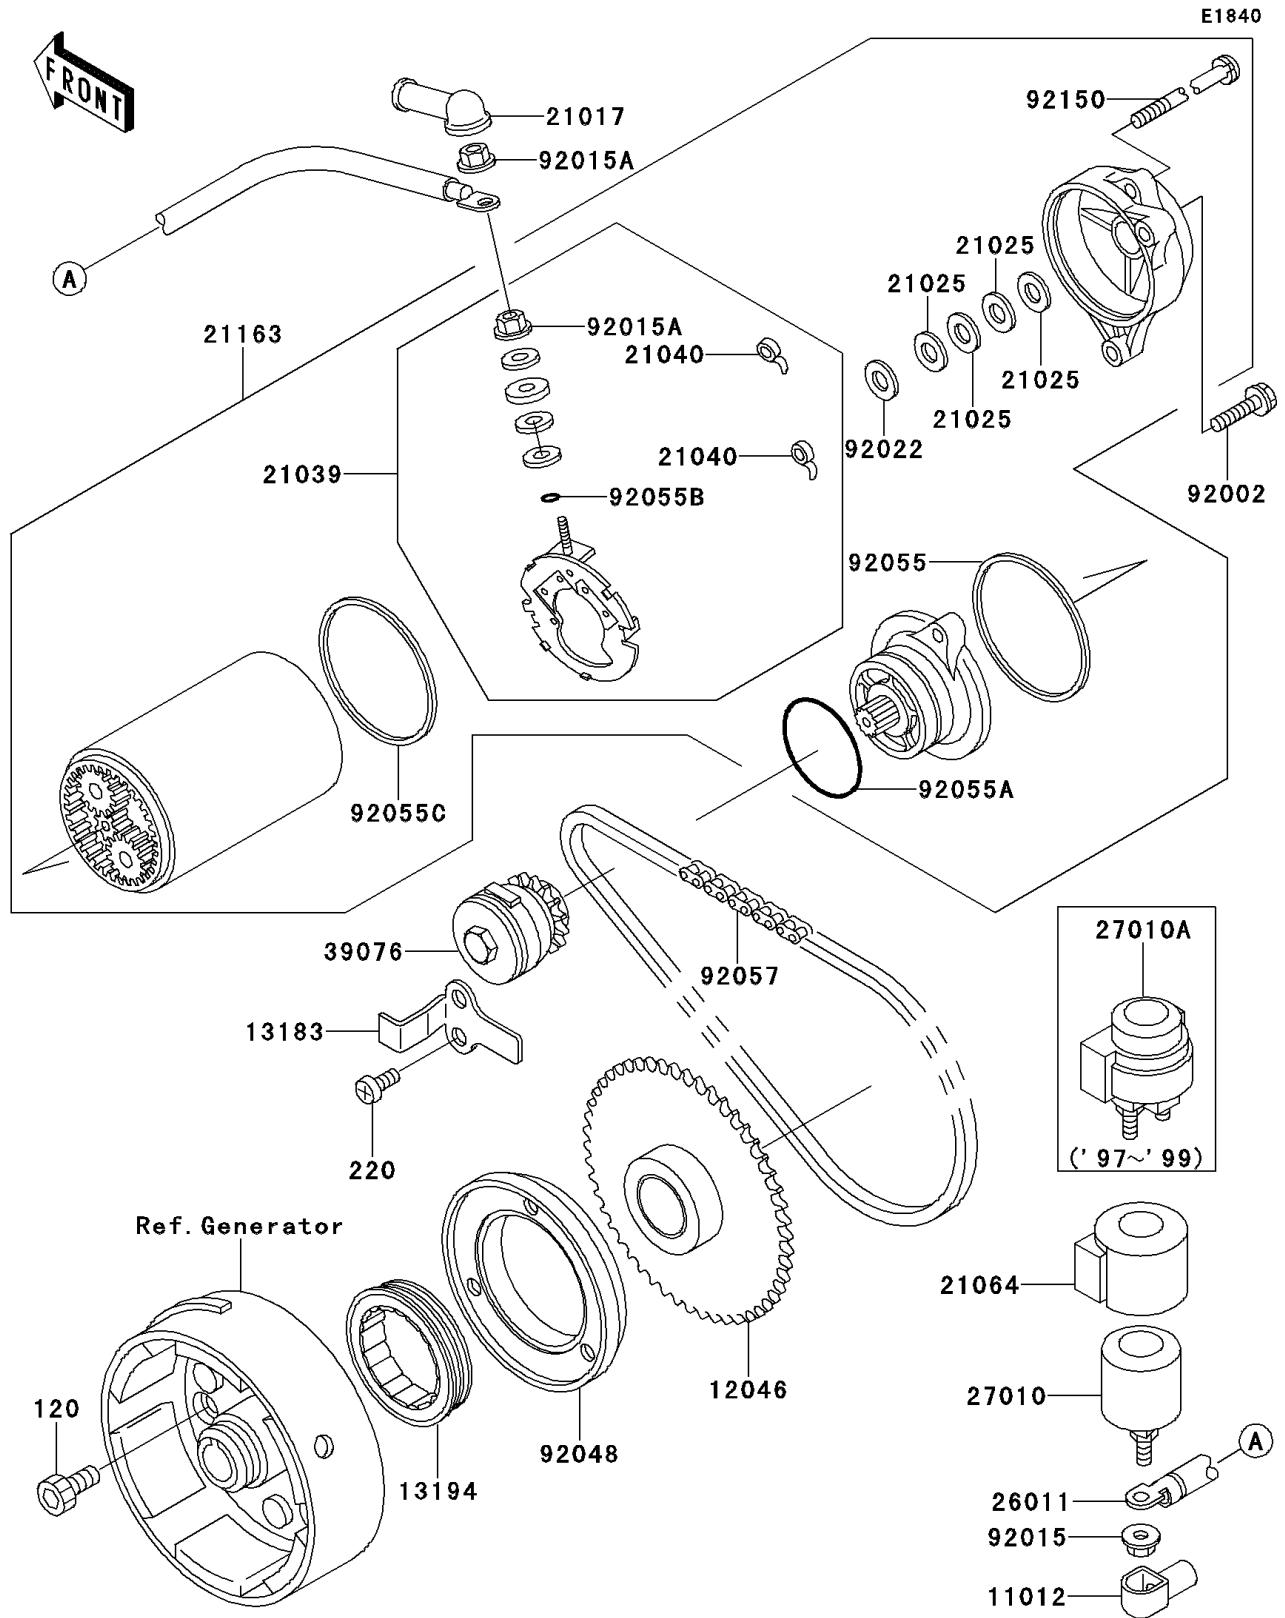

1997 Bayou 300 PARTS DIAGRAM

Starter Motor

1997 Bayou 300 PARTS LIST

Starter Motor

ITEM NAME	PART NUMBER	QUANTITY
BOLT-SOCKET (Ref # 120)	120P0816	3
SCREW-PAN-CROS,6X12 (Ref # 220)	220B0612	1
CAP,TERMINAL (Ref # 11012)	11012-1354	1
SPROCKET,STARTER (Ref # 12046)	12046-1077	1
PLATE,STARTER CHAIN (Ref # 13183)	13183-1002	1
CLUTCH-ONEWAY (Ref # 13194)	13194-1091	1
GROMMET,STARTER TERMINAL (Ref # 21017)	21017-017	1
WASHER,9.1X18X0.2 (Ref # 21025)	21025-011	4
BRUSH,CARBON (Ref # 21039)	21039-1063	1
SPRING-BRUSH (Ref # 21040)	21040-1057	2
STARTER-ELECTRIC (Ref # 21163)	21163-1141	1
WIRE-LEAD,STATER MOTOR (Ref # 26011)	26011-1327	1
SWITCH,STARTER (Ref # 27010A)	27010-1314	1
LIMITER,STARTER IDLE GEAR (Ref # 39076)	39076-1054	1
BOLT (Ref # 92002)	92002-1664	2
NUT,FLANGED,6MM (Ref # 92015)	92015-1367	2
NUT,STARTER MOTOR (Ref # 92015A)	92015-1476	2
WASHER,9.1X18X0.8 (Ref # 92022)	92022-1132	1
RACE,ONEWAY CLUTCH (Ref # 92048)	92048-1095	1
RING-O,64MM (Ref # 92055)	92055-1086	1
RING-O,42.8MM (Ref # 92055A)	92055-1313	1
RING-O,4.5X2.0 (Ref # 92055B)	92055-1370	1
RING-O,STARTER MOTOR (Ref # 92055C)	92055-1381	1
CHAIN,STARTER,KEC29H,64L (Ref # 92057)	92057-1196	1
BOLT,STARTER MOTOR (Ref # 92150)	92150-1138	2