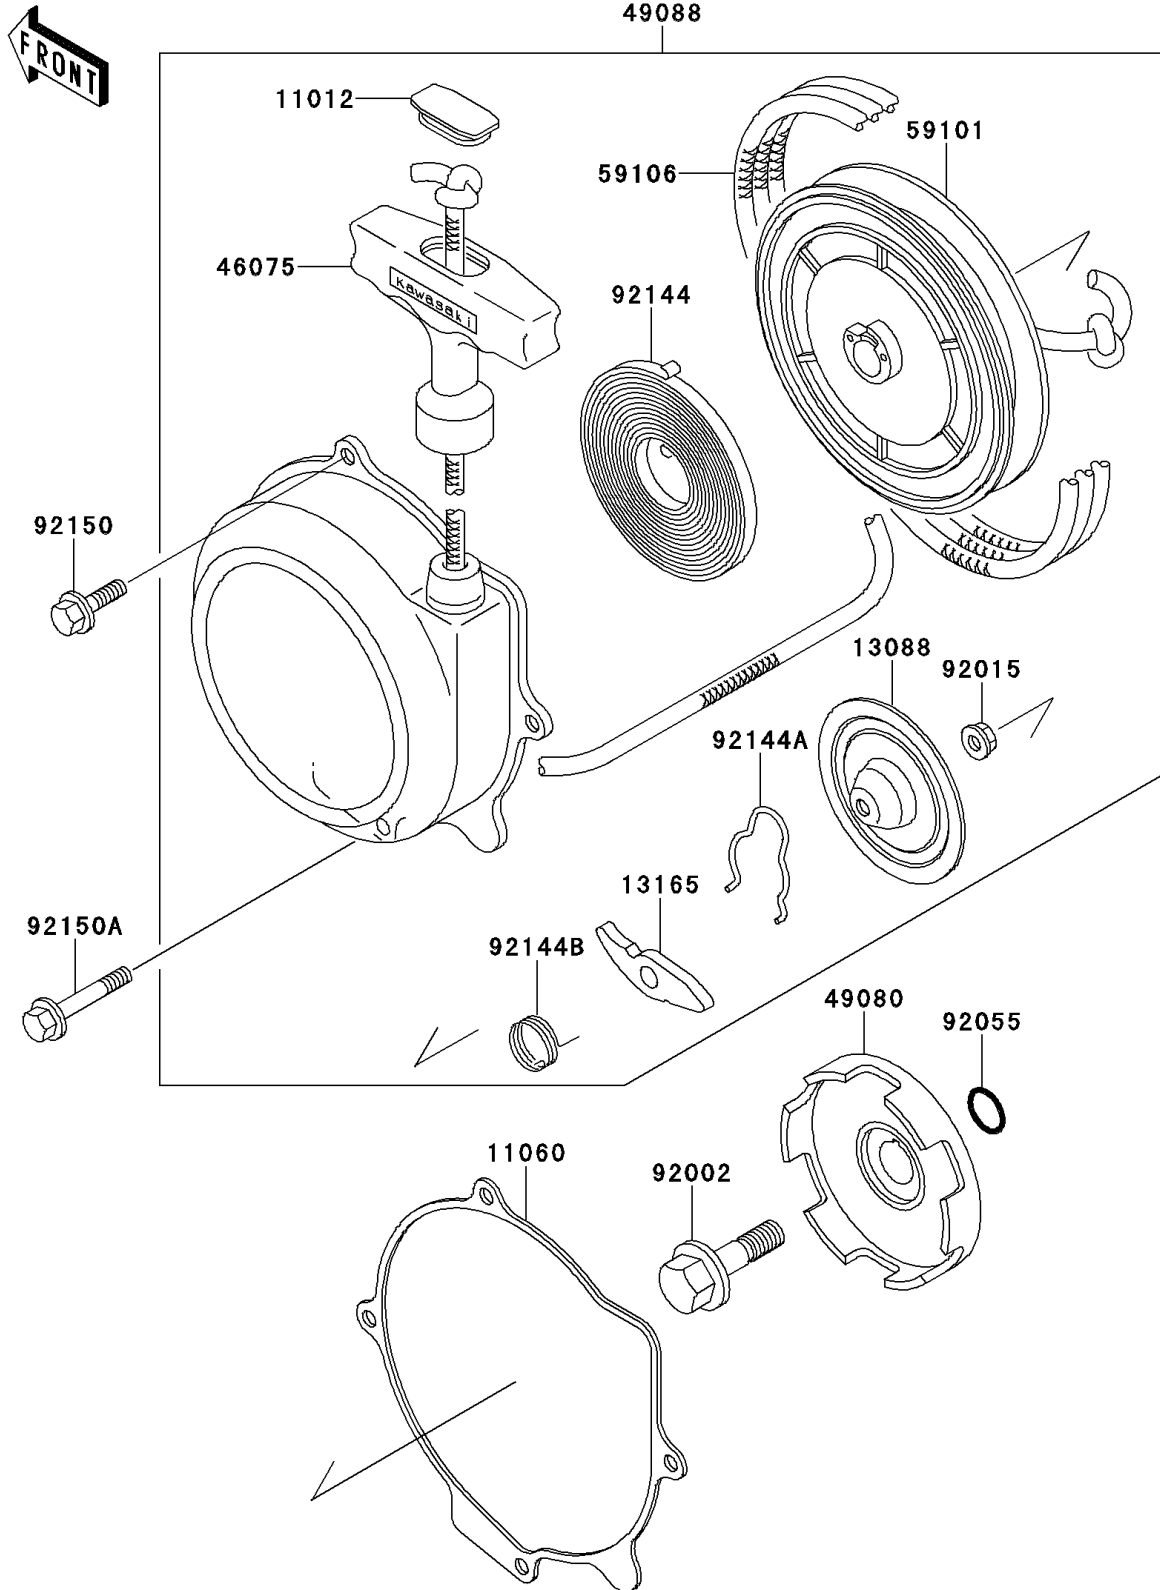

1999 Bayou 300 PARTS DIAGRAM

Recoil Starter

E3040

1999 Bayou 300 PARTS LIST

Recoil Starter

ITEM NAME	PART NUMBER	QUANTITY
-----------	-------------	----------