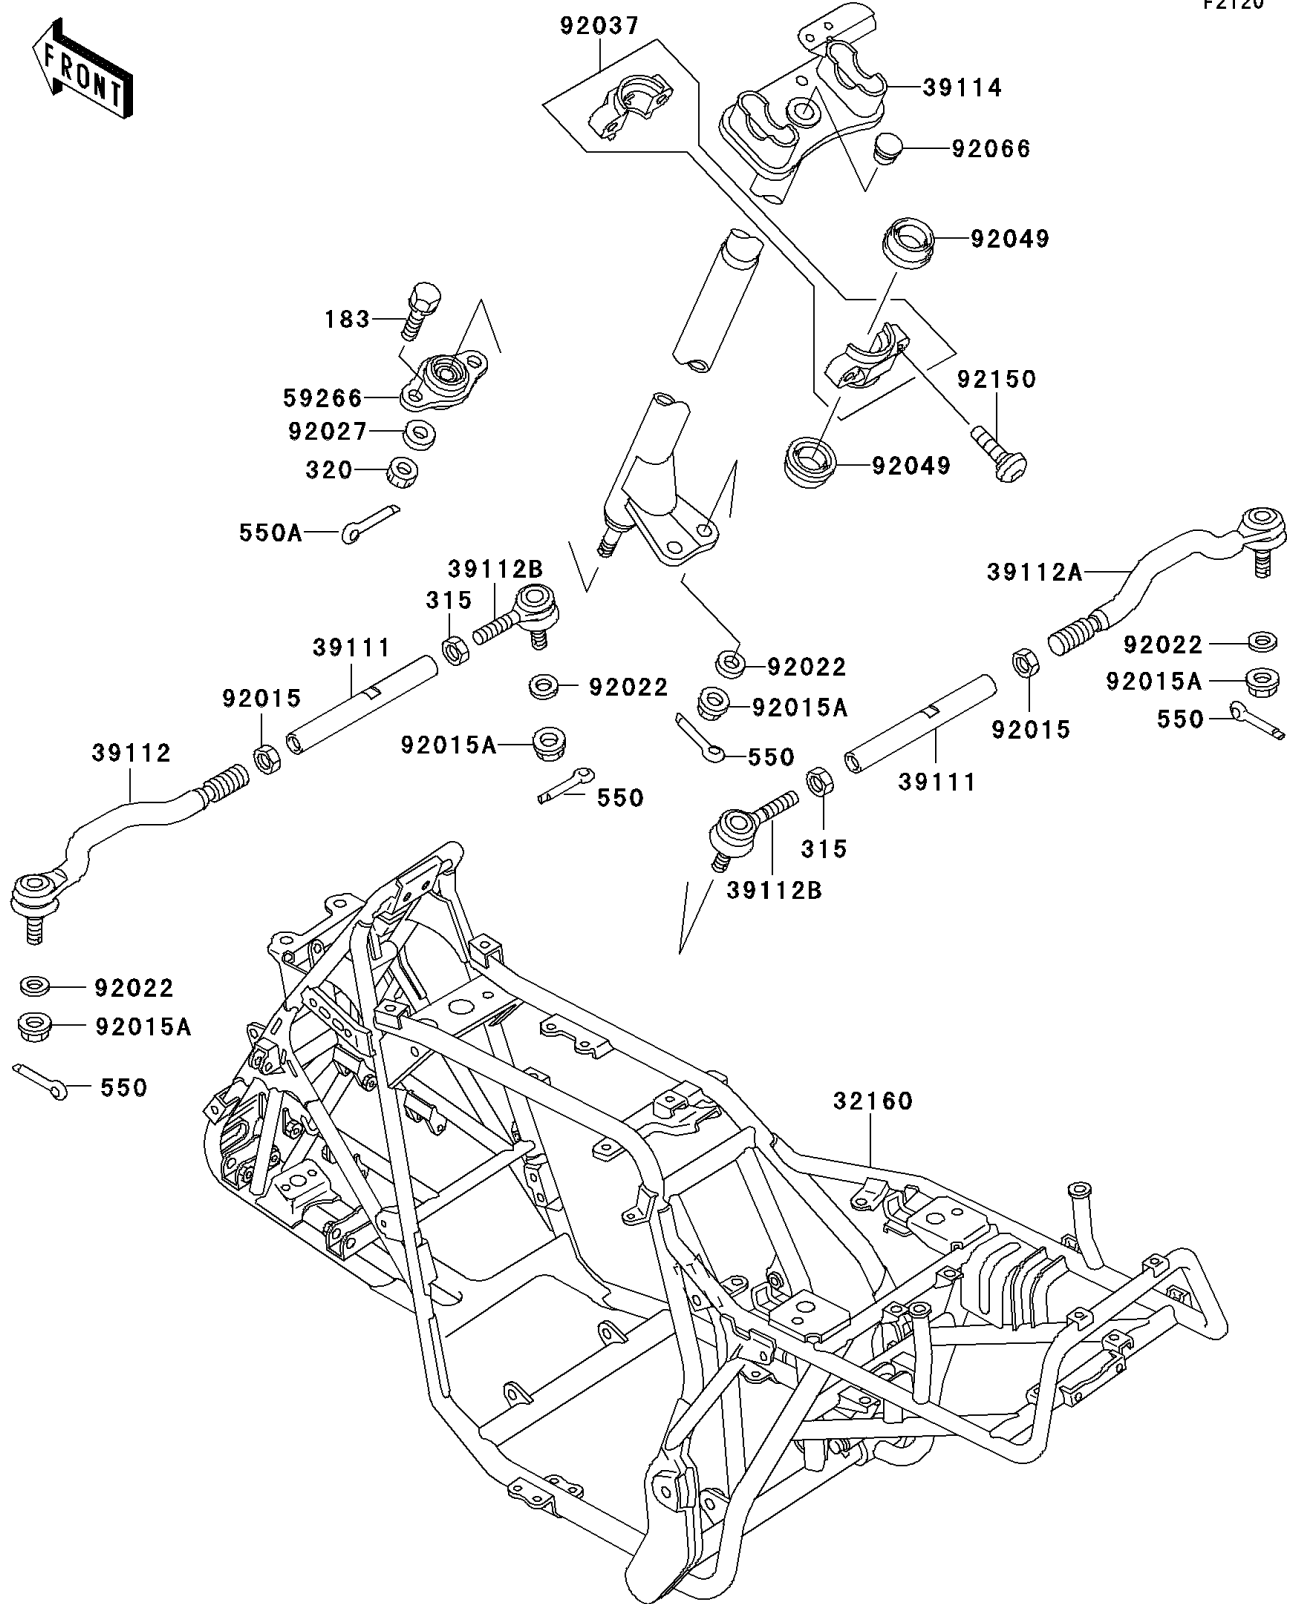

# 1997 Bayou 300 PARTS DIAGRAM

Frame

F2120

# 1997 Bayou 300 PARTS LIST

## Frame

ITEM NAME	PART NUMBER	QUANTITY
BOLT-UPSET-WS-SMALL (Ref # 183)	183G0822	2
NUT-HEX-FINE (Ref # 315)	315C1200	2
NUT-CASTLE (Ref # 320)	320H1000	1
PIN-COTTER,2.0X15 (Ref # 550)	550D2015	4
PIN-COTTER,2.5X18 (Ref # 550A)	550D2518	1
FRAME-COMP (Ref # 32160)	32160-1222	1
ROD-TIE (Ref # 39111)	39111-1079	2
RODEND-TIE (Ref # 39112)	39112-1055	1
RODEND-TIE (Ref # 39112A)	39112-1056	1
RODEND-TIE (Ref # 39112B)	39112-1057	2
SHAFT-COMP-STRG (Ref # 39114)	39114-1066	1
JOINT-BALL (Ref # 59266)	59266-1066	1
NUT,12MM,LEFT SCREW (Ref # 92015)	92015-1532	2
NUT,LOCK,FLANGED,10MM (Ref # 92015A)	92015-1717	4
WASHER,10.5X20X1 (Ref # 92022)	92022-239	4
COLLAR,10X21.3X7 (Ref # 92027)	92027-1817	1
CLAMP,STEERING SHAFT (Ref # 92037)	92037-1975	1
SEAL-OIL,SR7 25 34 7.8 NS (Ref # 92049)	92049-1278	2
PLUG (Ref # 92066)	92066-1220	1
BOLT (Ref # 92150)	92150-1058	2