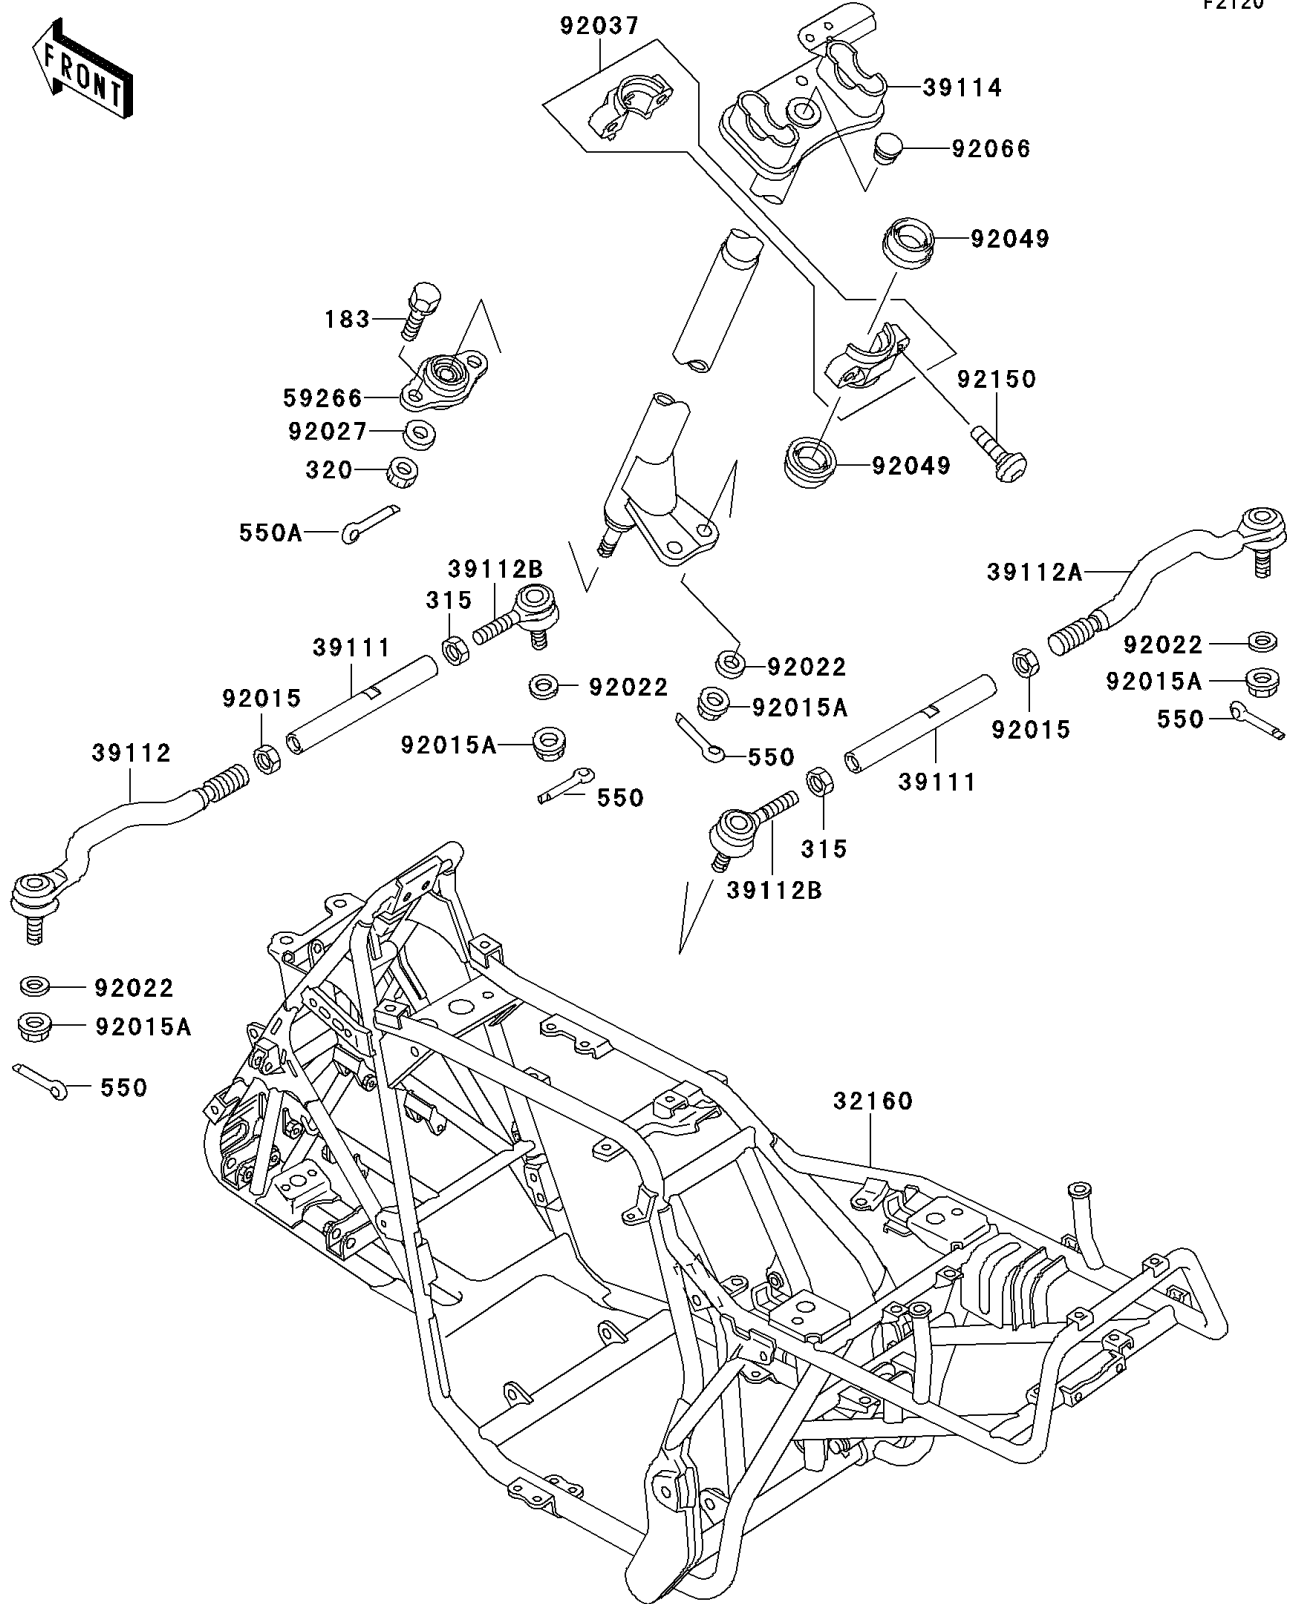

1998 Bayou 300 PARTS DIAGRAM

Frame

F2120

1998 Bayou 300 PARTS LIST

Frame

ITEM NAME	PART NUMBER	QUANTITY
BOLT-UPSET-WS-SMALL (Ref # 183)	183G0822	2
NUT-HEX-FINE (Ref # 315)	315C1200	2
NUT-CASTLE (Ref # 320)	320H1000	1
PIN-COTTER,2.0X15 (Ref # 550)	550D2015	4
PIN-COTTER,2.5X18 (Ref # 550A)	550D2518	1
FRAME-COMP (Ref # 32160)	32160-1222	1
ROD-TIE (Ref # 39111)	39111-1079	2
RODEND-TIE (Ref # 39112)	39112-1055	1
RODEND-TIE (Ref # 39112A)	39112-1056	1
RODEND-TIE (Ref # 39112B)	39112-1057	2
SHAFT-COMP-STRG (Ref # 39114)	39114-1066	1
JOINT-BALL (Ref # 59266)	59266-1066	1
NUT,12MM,LEFT SCREW (Ref # 92015)	92015-1532	2
NUT,LOCK,FLANGED,10MM (Ref # 92015A)	92015-1717	4
WASHER,10.5X20X1 (Ref # 92022)	92022-239	4
COLLAR,10X21.3X7 (Ref # 92027)	92027-1817	1
CLAMP,STEERING SHAFT (Ref # 92037)	92037-1975	1
SEAL-OIL,SR7 25 34 7.8 NS (Ref # 92049)	92049-1278	2
PLUG (Ref # 92066)	92066-1220	1
BOLT (Ref # 92150)	92150-1058	2