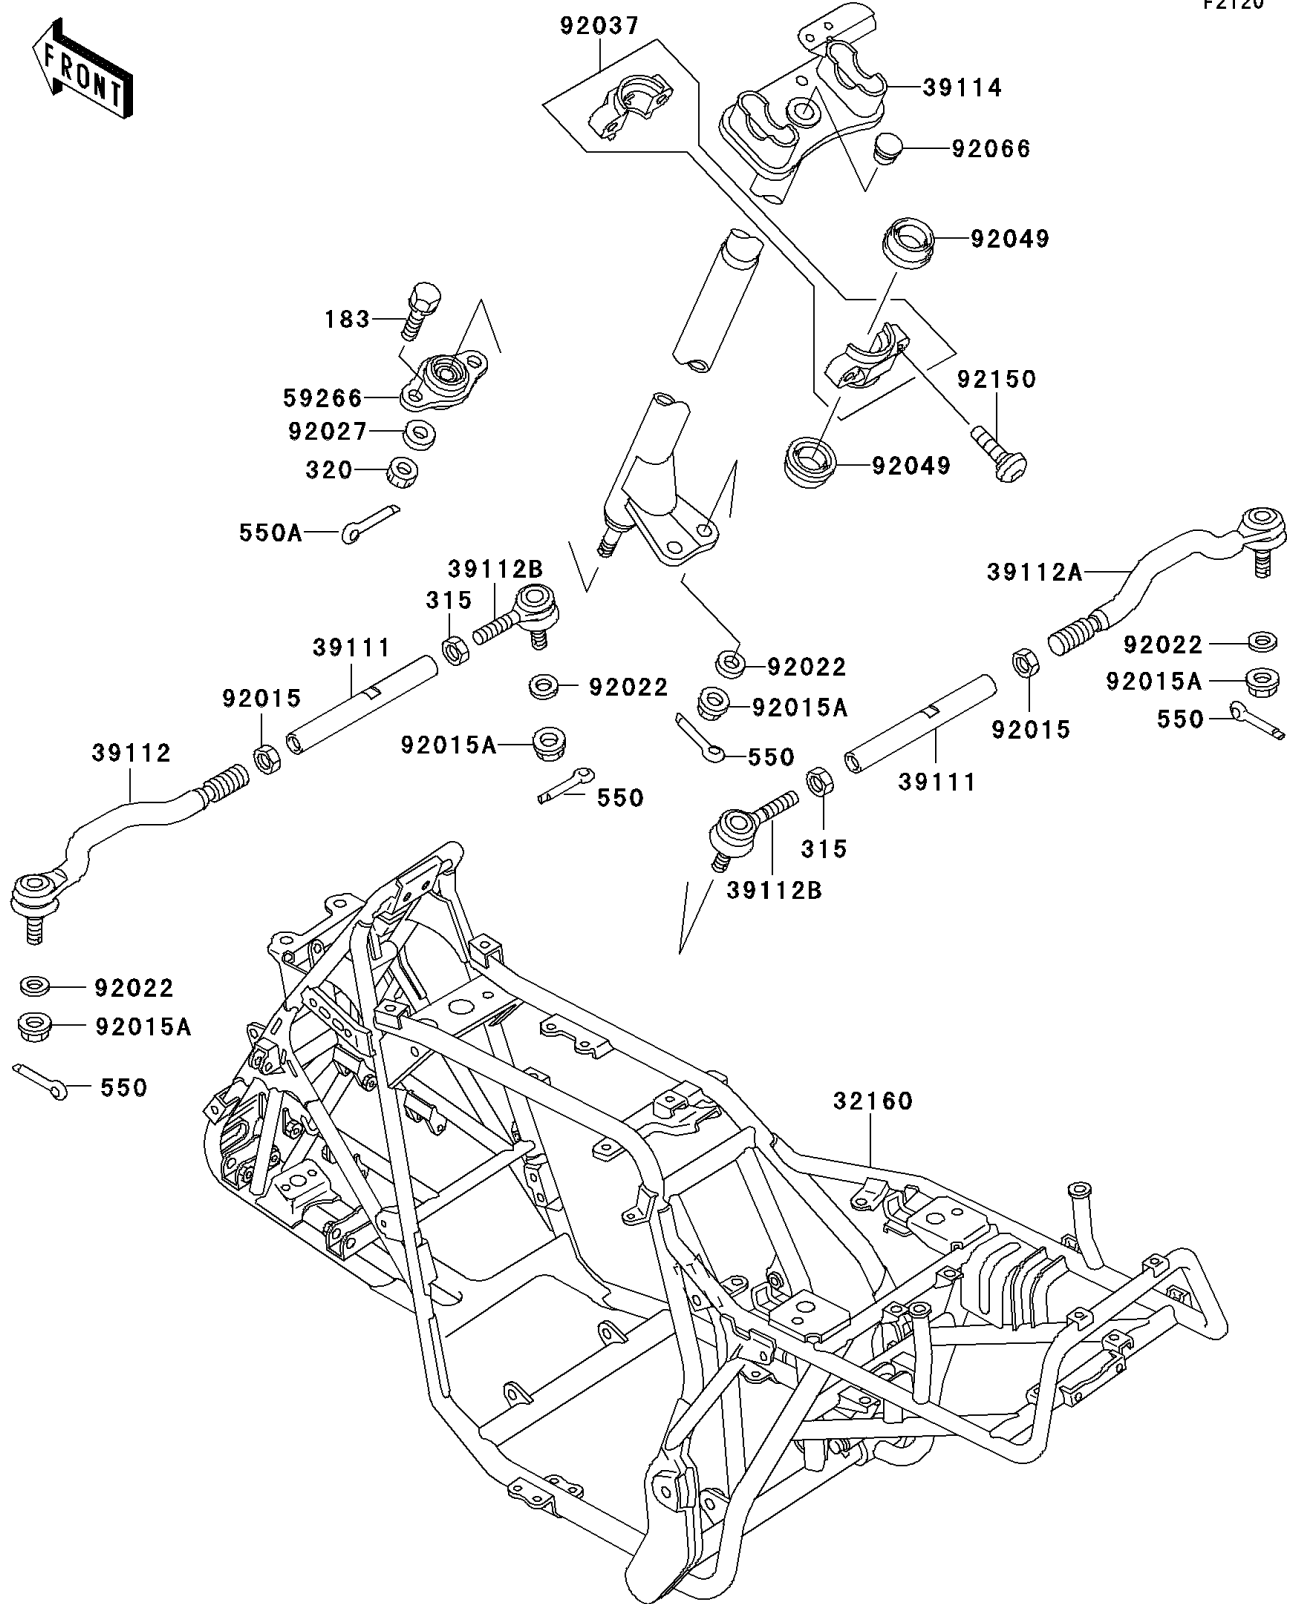

1999 Bayou 300 PARTS DIAGRAM

Frame

F2120

1999 Bayou 300 PARTS LIST

Frame

ITEM NAME	PART NUMBER	QUANTITY
BOLT-UPSET-WS-SMALL (Ref # 183)	183G0822	2
NUT-HEX-FINE (Ref # 315)	315C1200	2
NUT-CASTLE (Ref # 320)	320H1000	1
PIN-COTTER,2.0X15 (Ref # 550)	550D2015	4
PIN-COTTER,2.5X18 (Ref # 550A)	550D2518	1
FRAME-COMP (Ref # 32160)	32160-1222	1
ROD-TIE (Ref # 39111)	39111-1079	2
RODEND-TIE (Ref # 39112)	39112-1055	1
RODEND-TIE (Ref # 39112A)	39112-1056	1
RODEND-TIE (Ref # 39112B)	39112-1057	2
SHAFT-COMP-STRG (Ref # 39114)	39114-1066	1
JOINT-BALL (Ref # 59266)	59266-1066	1
NUT,12MM,LEFT SCREW (Ref # 92015)	92015-1532	2
NUT,LOCK,FLANGED,10MM (Ref # 92015A)	92015-1717	4
WASHER,10.5X20X1 (Ref # 92022)	92022-239	4
COLLAR,10X21.3X7 (Ref # 92027)	92027-1817	1
CLAMP,STEERING SHAFT (Ref # 92037)	92037-1975	1
SEAL-OIL,SR7 25 34 7.8 NS (Ref # 92049)	92049-1278	2
PLUG (Ref # 92066)	92066-1220	1
BOLT (Ref # 92150)	92150-1058	2