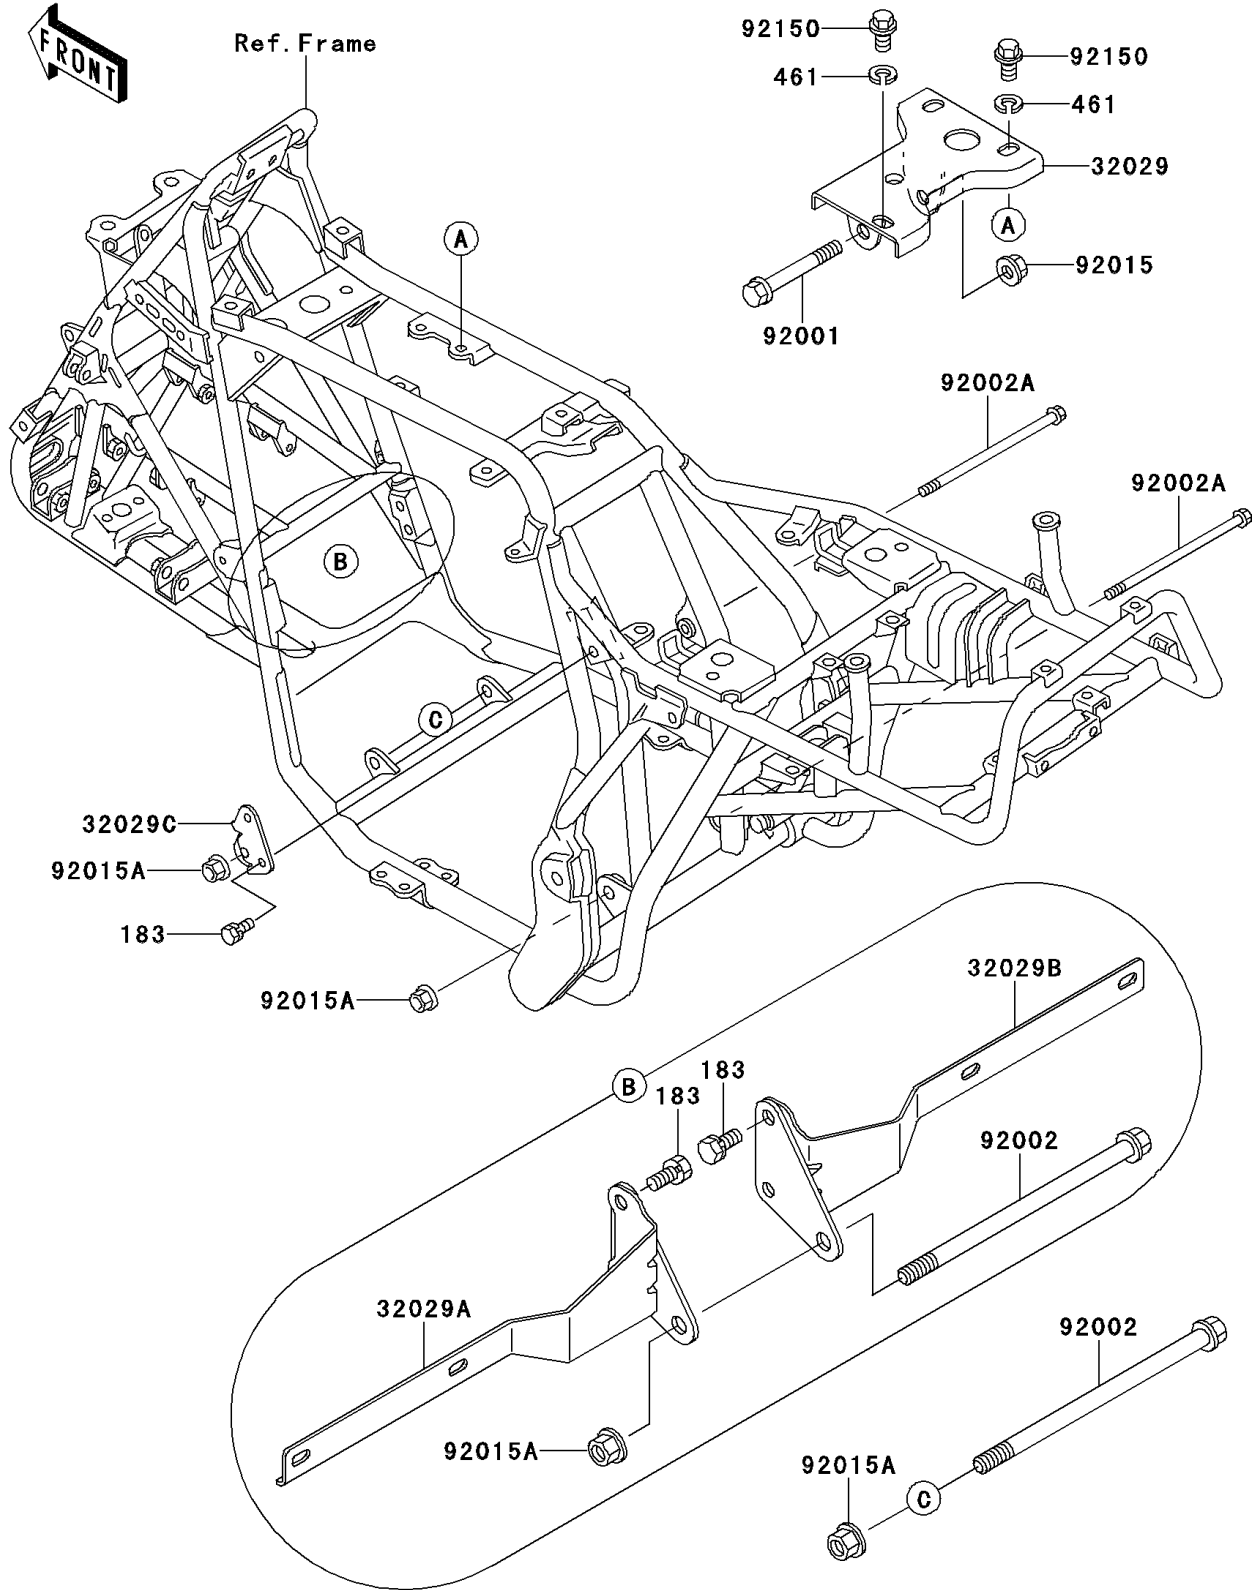

# 1997 Bayou 300 PARTS DIAGRAM

## Frame Fittings

F2131

# 1997 Bayou 300 PARTS LIST

## Frame Fittings

ITEM NAME	PART NUMBER	QUANTITY
BOLT-UPSET-WS-SMALL (Ref # 183)	183J0818	6
WASHER-SPRING,8MM,BLACK (Ref # 461)	461K0800	3
BRACKET-ENGINE, TOP (Ref # 32029)	32029-1569	1
BRACKET-ENGINE,LH (Ref # 32029A)	32029-1594	1
BRACKET-ENGINE,RH (Ref # 32029B)	32029-1595	1
BRACKET-ENGINE (Ref # 32029C)	32029-1597	1
BOLT,FLANGED,8X60,BLACK (Ref # 92001)	92001-1615	1
BOLT,FLANGED,10X180 (Ref # 92002)	92002-1546	2
BOLT,FLANGED,10X190 (Ref # 92002A)	92002-1548	2
NUT,8MM (Ref # 92015)	92015-1432	1
NUT,FLANGED,10MM (Ref # 92015A)	92015-1727	4
BOLT,FLANGED,8X14 (Ref # 92150)	92150-1066	3