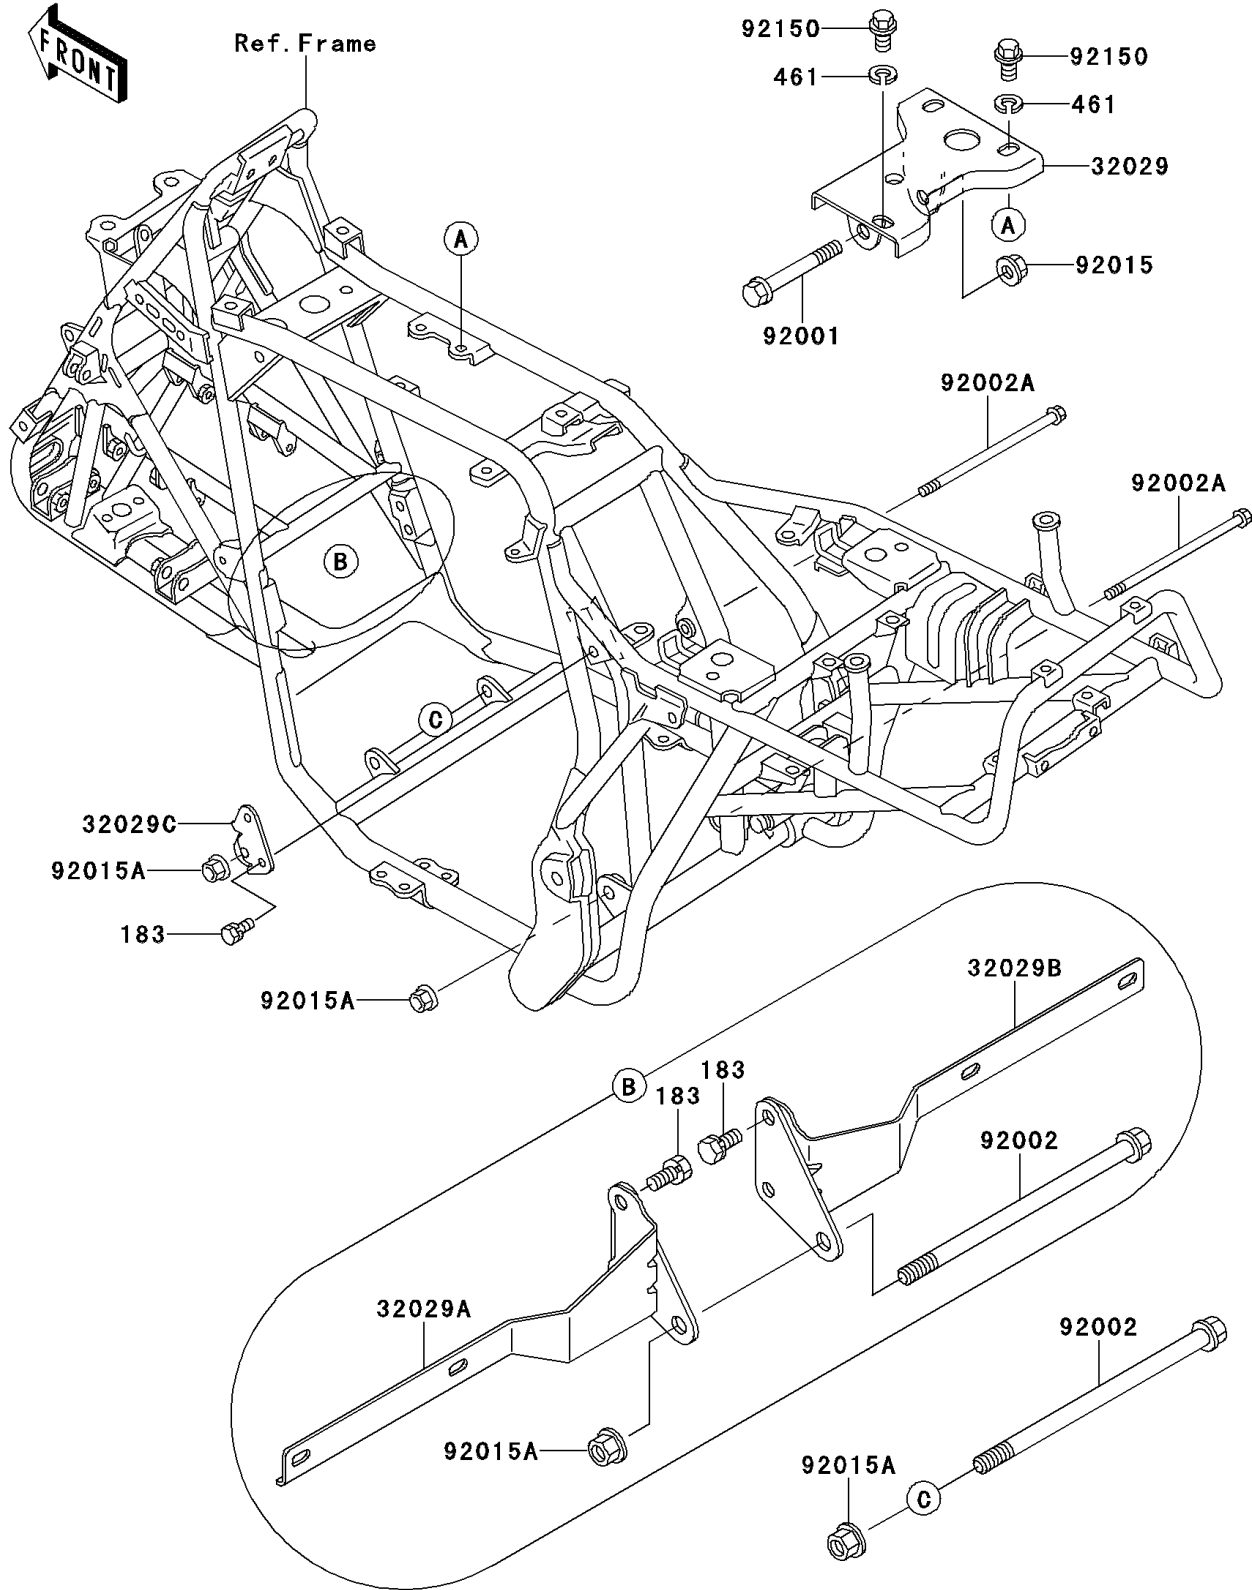

1997 Bayou 300 PARTS DIAGRAM

Frame Fittings

F2131

1997 Bayou 300 PARTS LIST

Frame Fittings

ITEM NAME	PART NUMBER	QUANTITY
BOLT-UPSET-WS-SMALL (Ref # 183)	183J0818	6
WASHER-SPRING,8MM,BLACK (Ref # 461)	461K0800	3
BRACKET-ENGINE, TOP (Ref # 32029)	32029-1569	1
BRACKET-ENGINE,LH (Ref # 32029A)	32029-1594	1
BRACKET-ENGINE,RH (Ref # 32029B)	32029-1595	1
BRACKET-ENGINE (Ref # 32029C)	32029-1597	1
BOLT,FLANGED,8X60,BLACK (Ref # 92001)	92001-1615	1
BOLT,FLANGED,10X180 (Ref # 92002)	92002-1546	2
BOLT,FLANGED,10X190 (Ref # 92002A)	92002-1548	2
NUT,8MM (Ref # 92015)	92015-1432	1
NUT,FLANGED,10MM (Ref # 92015A)	92015-1727	4
BOLT,FLANGED,8X14 (Ref # 92150)	92150-1066	3