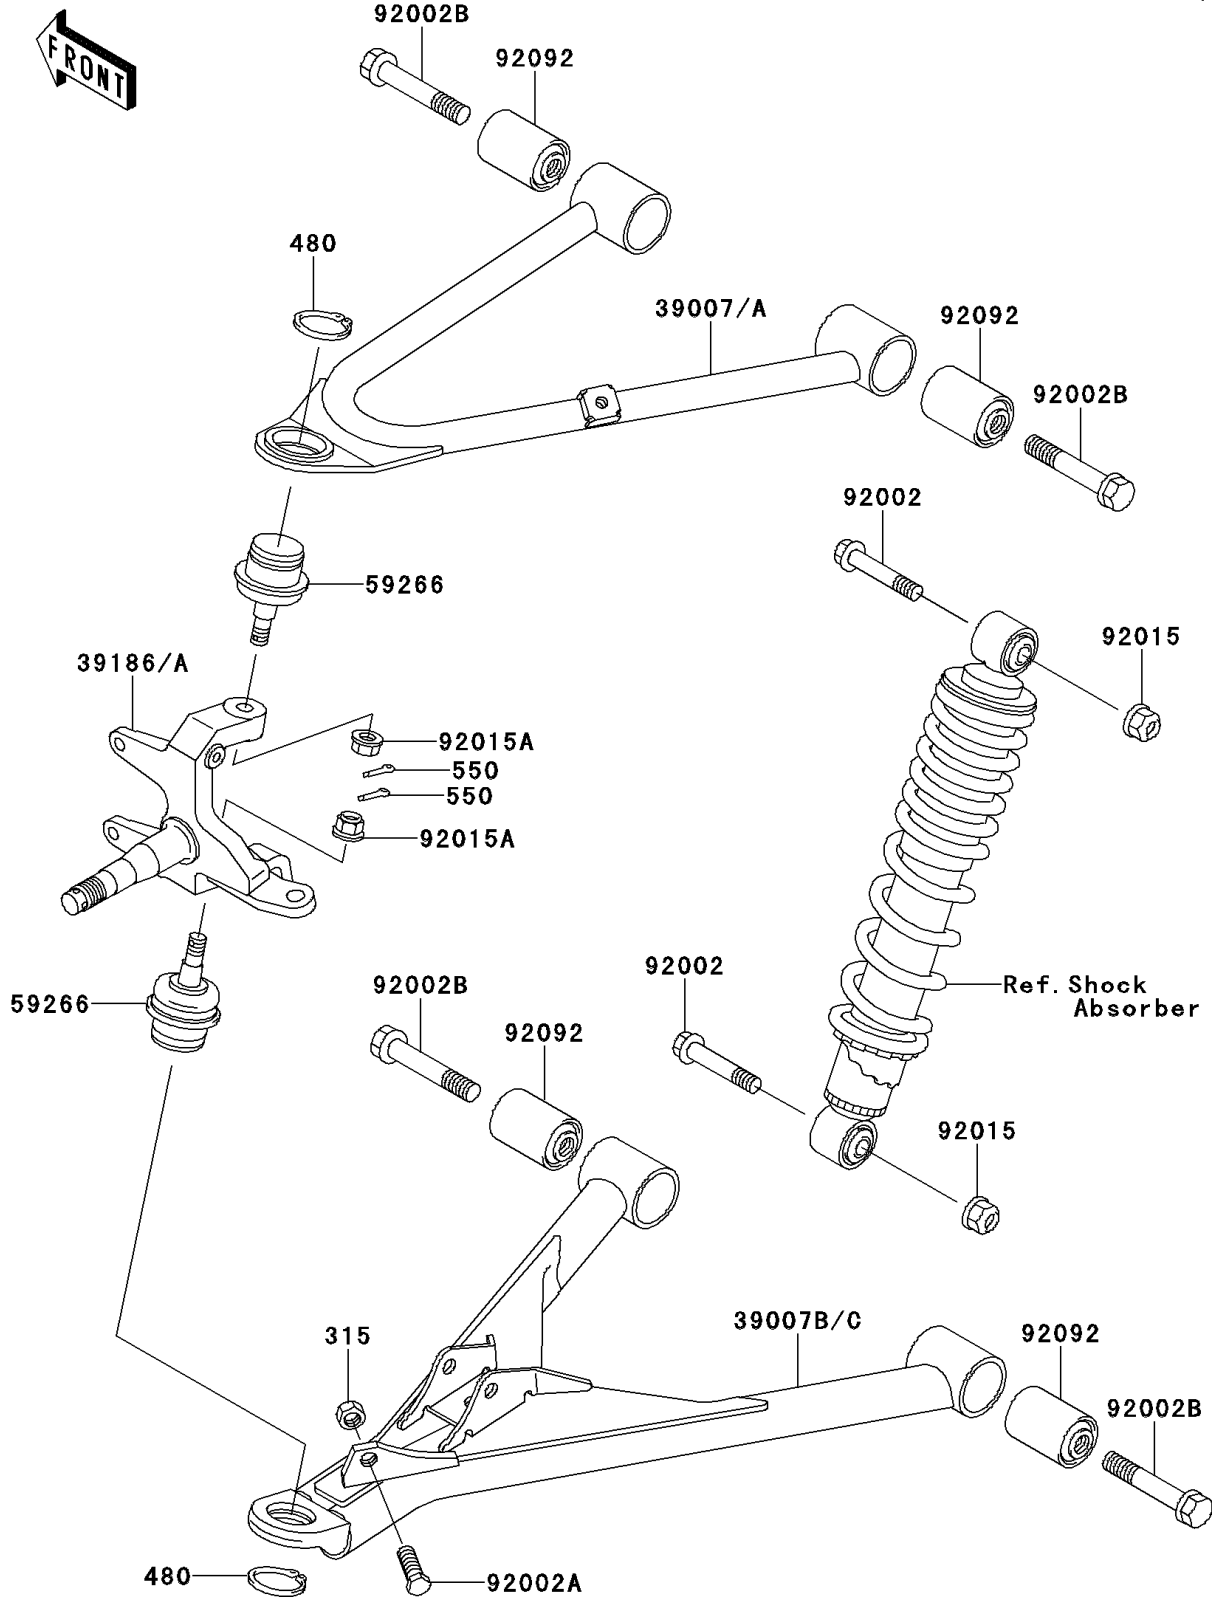

1997 Bayou 300 PARTS DIAGRAM

Front Suspension

F2152

1997 Bayou 300 PARTS LIST

Front Suspension

ITEM NAME	PART NUMBER	QUANTITY
NUT-HEX-FINE (Ref # 315)	315J1000	2
CIRCLIP-TYPE-C,32MM (Ref # 480)	480J3200	4
PIN-COTTER,2.0X15 (Ref # 550)	550D2015	4
ARM-SUSP,FR,LH,UPP (Ref # 39007)	39007-1140	1
ARM-SUSP,FR,RH,UPP (Ref # 39007A)	39007-1141	1
ARM-SUSP,FR,LH,LWR (Ref # 39007B)	39007-1142	1
ARM-SUSP,FR,RH,LWR (Ref # 39007C)	39007-1143	1
KNUCKLE,LH (Ref # 39186)	39186-1083	1
KNUCKLE,RH (Ref # 39186A)	39186-1084	1
JOINT-BALL (Ref # 59266)	59266-1060	4
BOLT,FLANGED,10X53.5 (Ref # 92002)	92002-1529	4
BOLT,10X30 (Ref # 92002A)	92002-1559	2
BOLT,FLANGED,12X67 (Ref # 92002B)	92002-1861	8
NUT,LOCK,10MM (Ref # 92015)	92015-1597	4
NUT,LOCK,FLANGED,10MM (Ref # 92015A)	92015-1717	4
BUSHING-RUBBER (Ref # 92092)	92092-1065	8