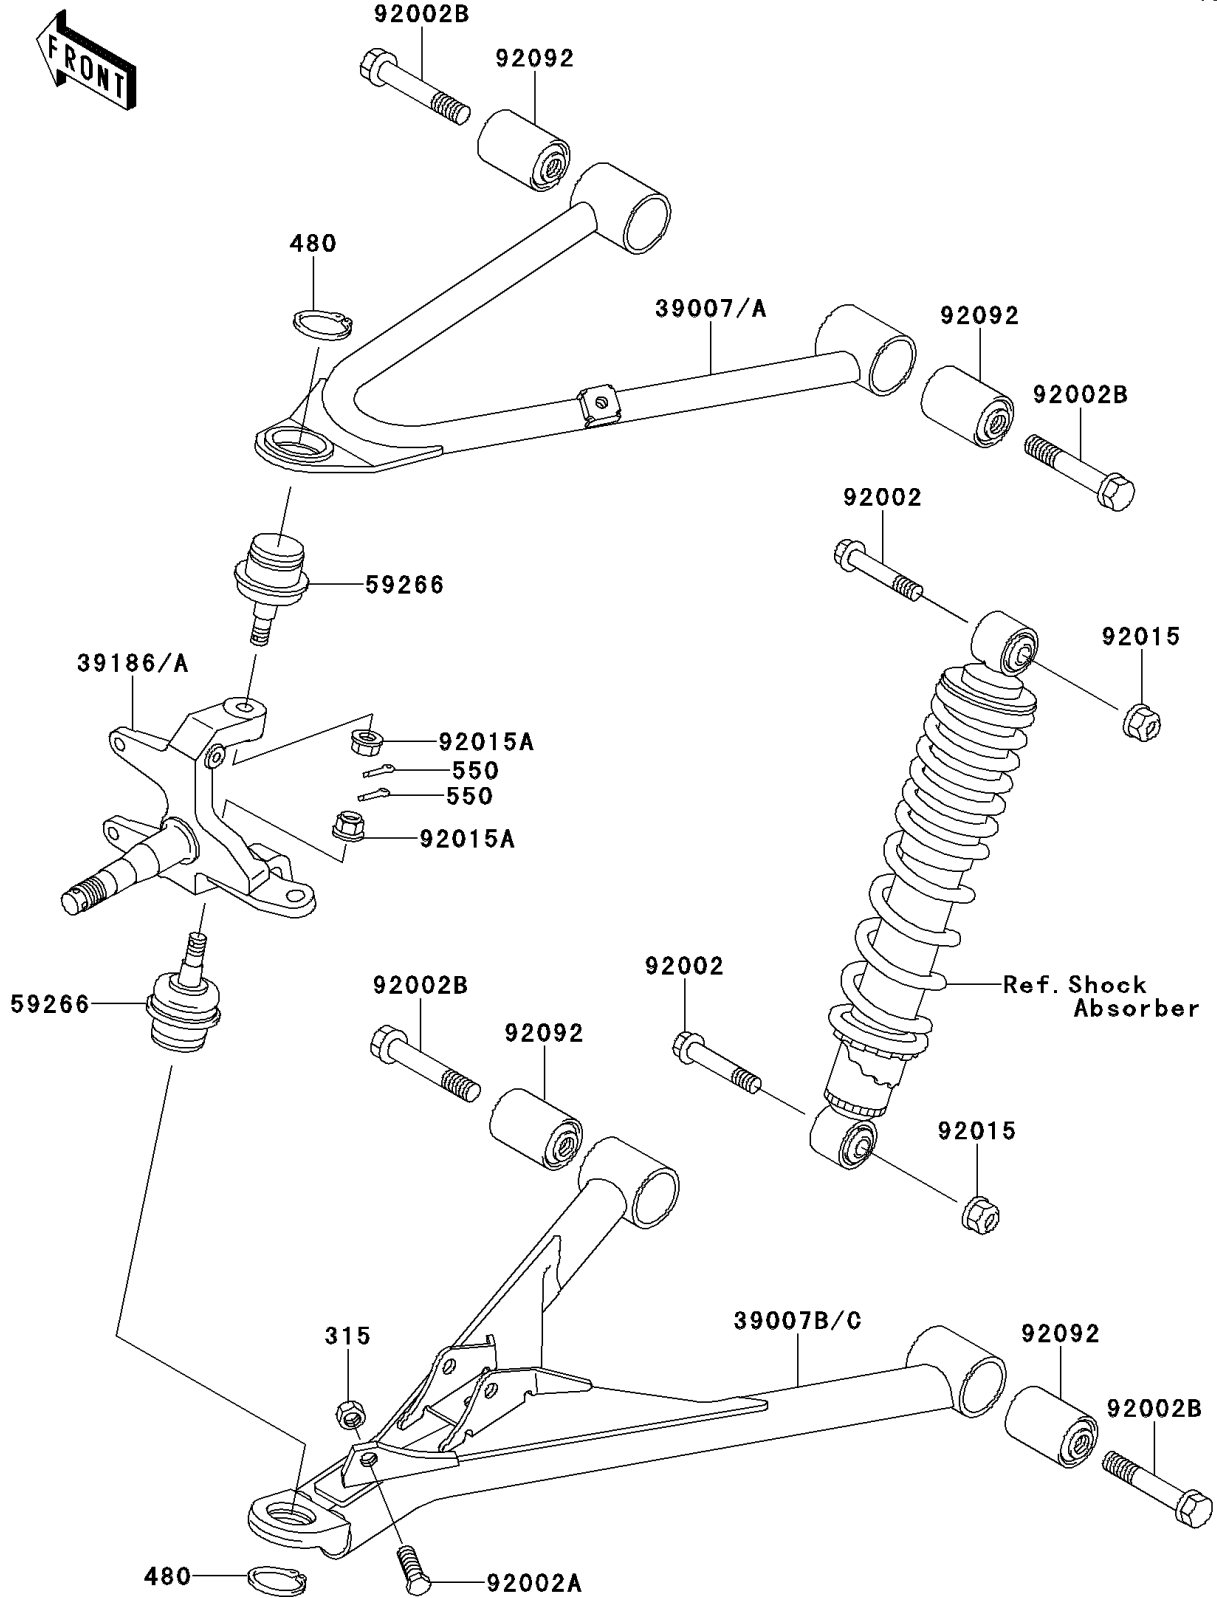

1998 Bayou 300 PARTS DIAGRAM

Front Suspension

F2152

1998 Bayou 300 PARTS LIST

Front Suspension

ITEM NAME	PART NUMBER	QUANTITY
NUT-HEX-FINE (Ref # 315)	315J1000	2
CIRCLIP-TYPE-C,32MM (Ref # 480)	480J3200	4
PIN-COTTER,2.0X15 (Ref # 550)	550D2015	4
ARM-SUSP,FR,LH,UPP (Ref # 39007)	39007-1140	1
ARM-SUSP,FR,RH,UPP (Ref # 39007A)	39007-1141	1
ARM-SUSP,FR,LH,LWR (Ref # 39007B)	39007-1142	1
ARM-SUSP,FR,RH,LWR (Ref # 39007C)	39007-1143	1
KNUCKLE,LH (Ref # 39186)	39186-1083	1
KNUCKLE,RH (Ref # 39186A)	39186-1084	1
JOINT-BALL (Ref # 59266)	59266-1060	4
BOLT,FLANGED,10X53.5 (Ref # 92002)	92002-1529	4
BOLT,10X30 (Ref # 92002A)	92002-1559	2
BOLT,FLANGED,12X67 (Ref # 92002B)	92002-1861	8
NUT,LOCK,10MM (Ref # 92015)	92015-1597	4
NUT,LOCK,FLANGED,10MM (Ref # 92015A)	92015-1717	4
BUSHING-RUBBER (Ref # 92092)	92092-1065	8