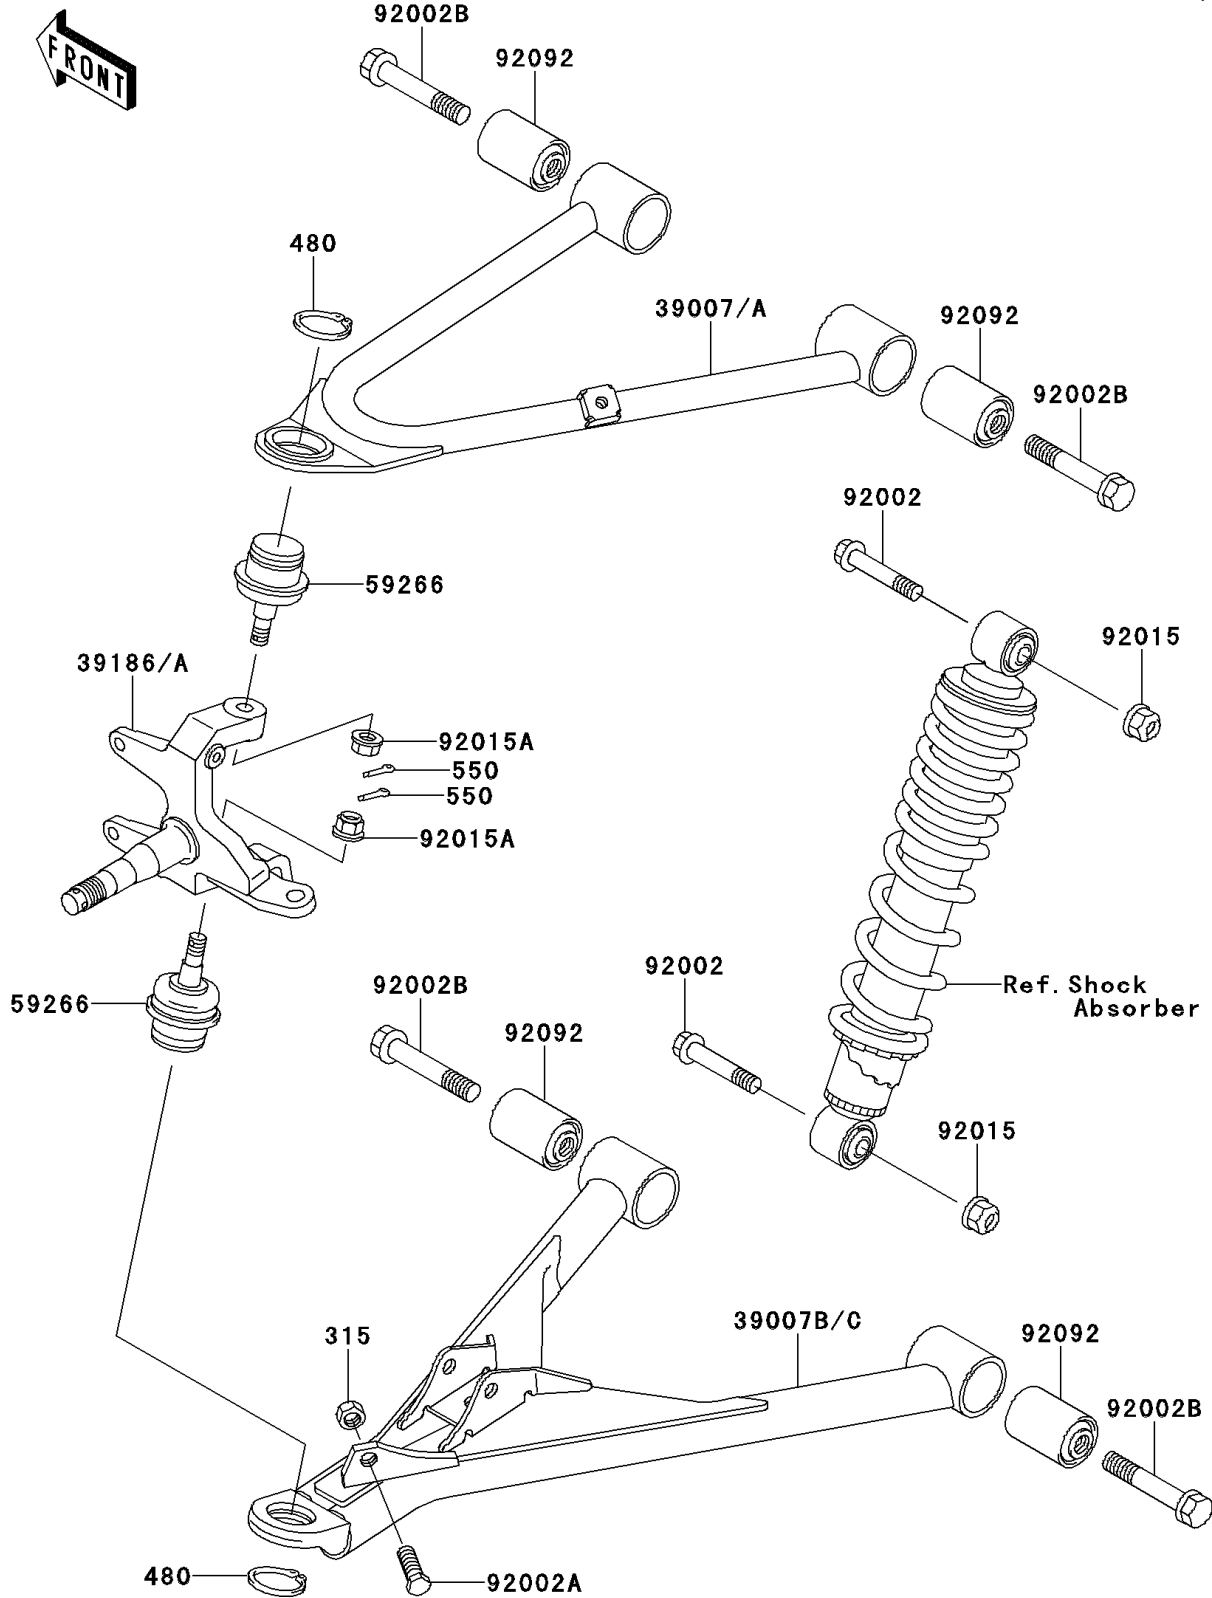

2001 Bayou 300 PARTS DIAGRAM

Front Suspension

F2152

2001 Bayou 300 PARTS LIST

Front Suspension

ITEM NAME	PART NUMBER	QUANTITY
NUT-HEX-FINE (Ref # 315)	315J1000	2
CIRCLIP-TYPE-C,32MM (Ref # 480)	480J3200	4
PIN-COTTER,2.0X15 (Ref # 550)	550D2015	4
ARM-SUSP,FR,LH,UPP (Ref # 39007)	39007-1140	1
ARM-SUSP,FR,RH,UPP (Ref # 39007A)	39007-1141	1
ARM-SUSP,FR,LH,LWR (Ref # 39007B)	39007-1142	1
ARM-SUSP,FR,RH,LWR (Ref # 39007C)	39007-1143	1
KNUCKLE,LH (Ref # 39186)	39186-1083	1
KNUCKLE,RH (Ref # 39186A)	39186-1084	1
JOINT-BALL (Ref # 59266)	59266-1060	4
BOLT,FLANGED,10X53.5 (Ref # 92002)	92002-1529	4
BOLT,10X30 (Ref # 92002A)	92002-1559	2
BOLT,FLANGED,12X67 (Ref # 92002B)	92002-1861	8
NUT,LOCK,10MM (Ref # 92015)	92015-1597	4
NUT,LOCK,FLANGED,10MM (Ref # 92015A)	92015-1717	4
BUSHING-RUBBER (Ref # 92092)	92092-1065	8