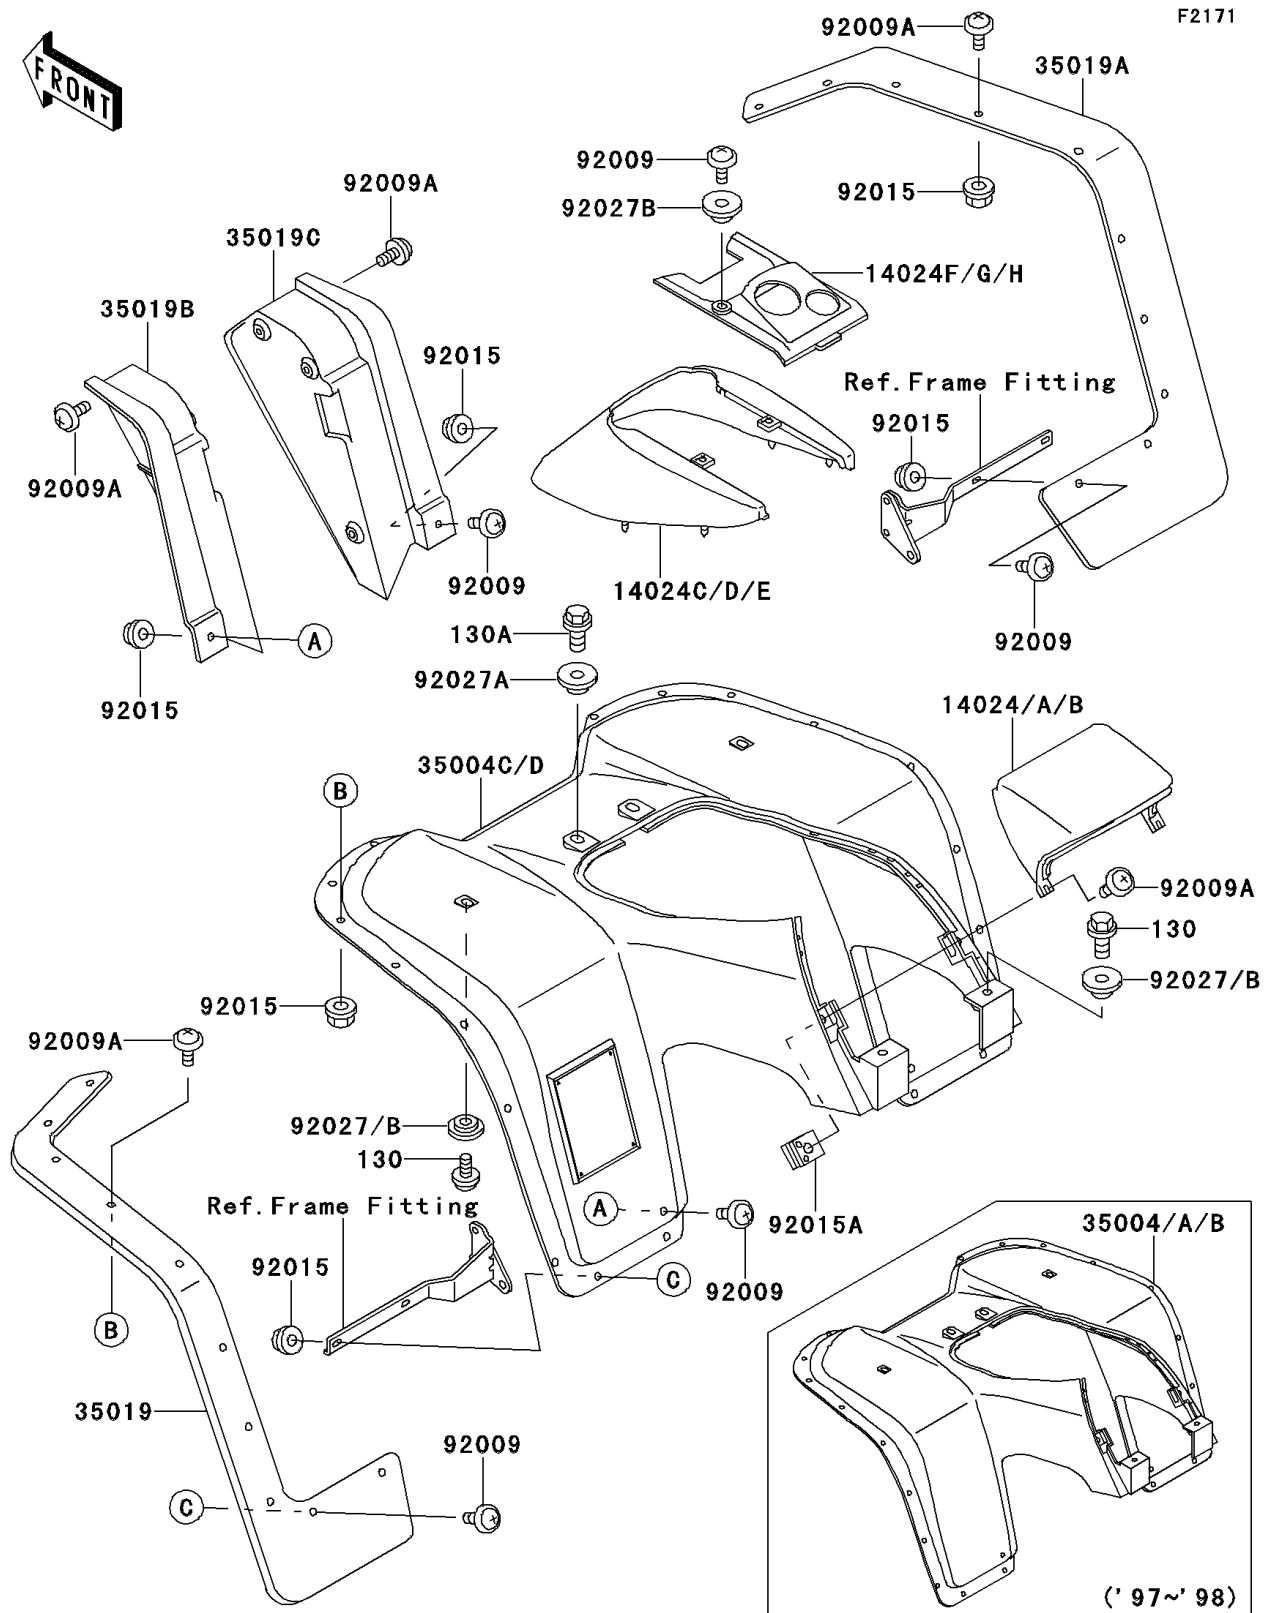

1997 Bayou 300 PARTS DIAGRAM

Front Fender(s)

F2171

1997 Bayou 300 PARTS LIST

Front Fender(s)

ITEM NAME	PART NUMBER	QUANTITY
BOLT-FLANGED,6X14 (Ref # 130)	130C0614	4
BOLT-FLANGED,8X20 (Ref # 130A)	130C0820	2
COVER,FRONT FENDER,RR,GREEN (Ref # 14024)	14024-1093-59	1
COVER,FRONT FENDER,RR,F.RED (Ref # 14024B)	14024-1093-6L	1
COVER,FRONT FENDER,FR,GREEN (Ref # 14024C)	14024-1544-59	1
COVER,FRONT FENDER,FR,F.RED (Ref # 14024E)	14024-1544-6L	1
COVER,FUEL TANK,GREEN (Ref # 14024F)	14024-1545-59	1
COVER,FUEL TANK,F.RED (Ref # 14024H)	14024-1545-6L	1
FENDER-FRONT,GREEN (Ref # 35004)	35004-1172-59	1
FENDER-FRONT,F.RED (Ref # 35004B)	35004-1172-6L	1
FLAP,FR,LH (Ref # 35019)	35019-1146	1
FLAP,FR,RH (Ref # 35019A)	35019-1147	1
FLAP,FR,INSIDE,LH (Ref # 35019B)	35019-1208	1
FLAP,FR,INSIDE,RH (Ref # 35019C)	35019-1209	1
SCREW,6X18,BLACK (Ref # 92009)	92009-1181	8
SCREW,6X14 (Ref # 92009A)	92009-1288	24
NUT,LOCK,FLANGED,6MM (Ref # 92015)	92015-1675	22
NUT,CLAMP,6MM (Ref # 92015A)	92015-1678	4
COLLAR,L=4.7 (Ref # 92027)	92027-122	4
COLLAR,L=5.6 (Ref # 92027A)	92027-1909	2
COLLAR,L=4.7 (Ref # 92027B)	92027-1964	2