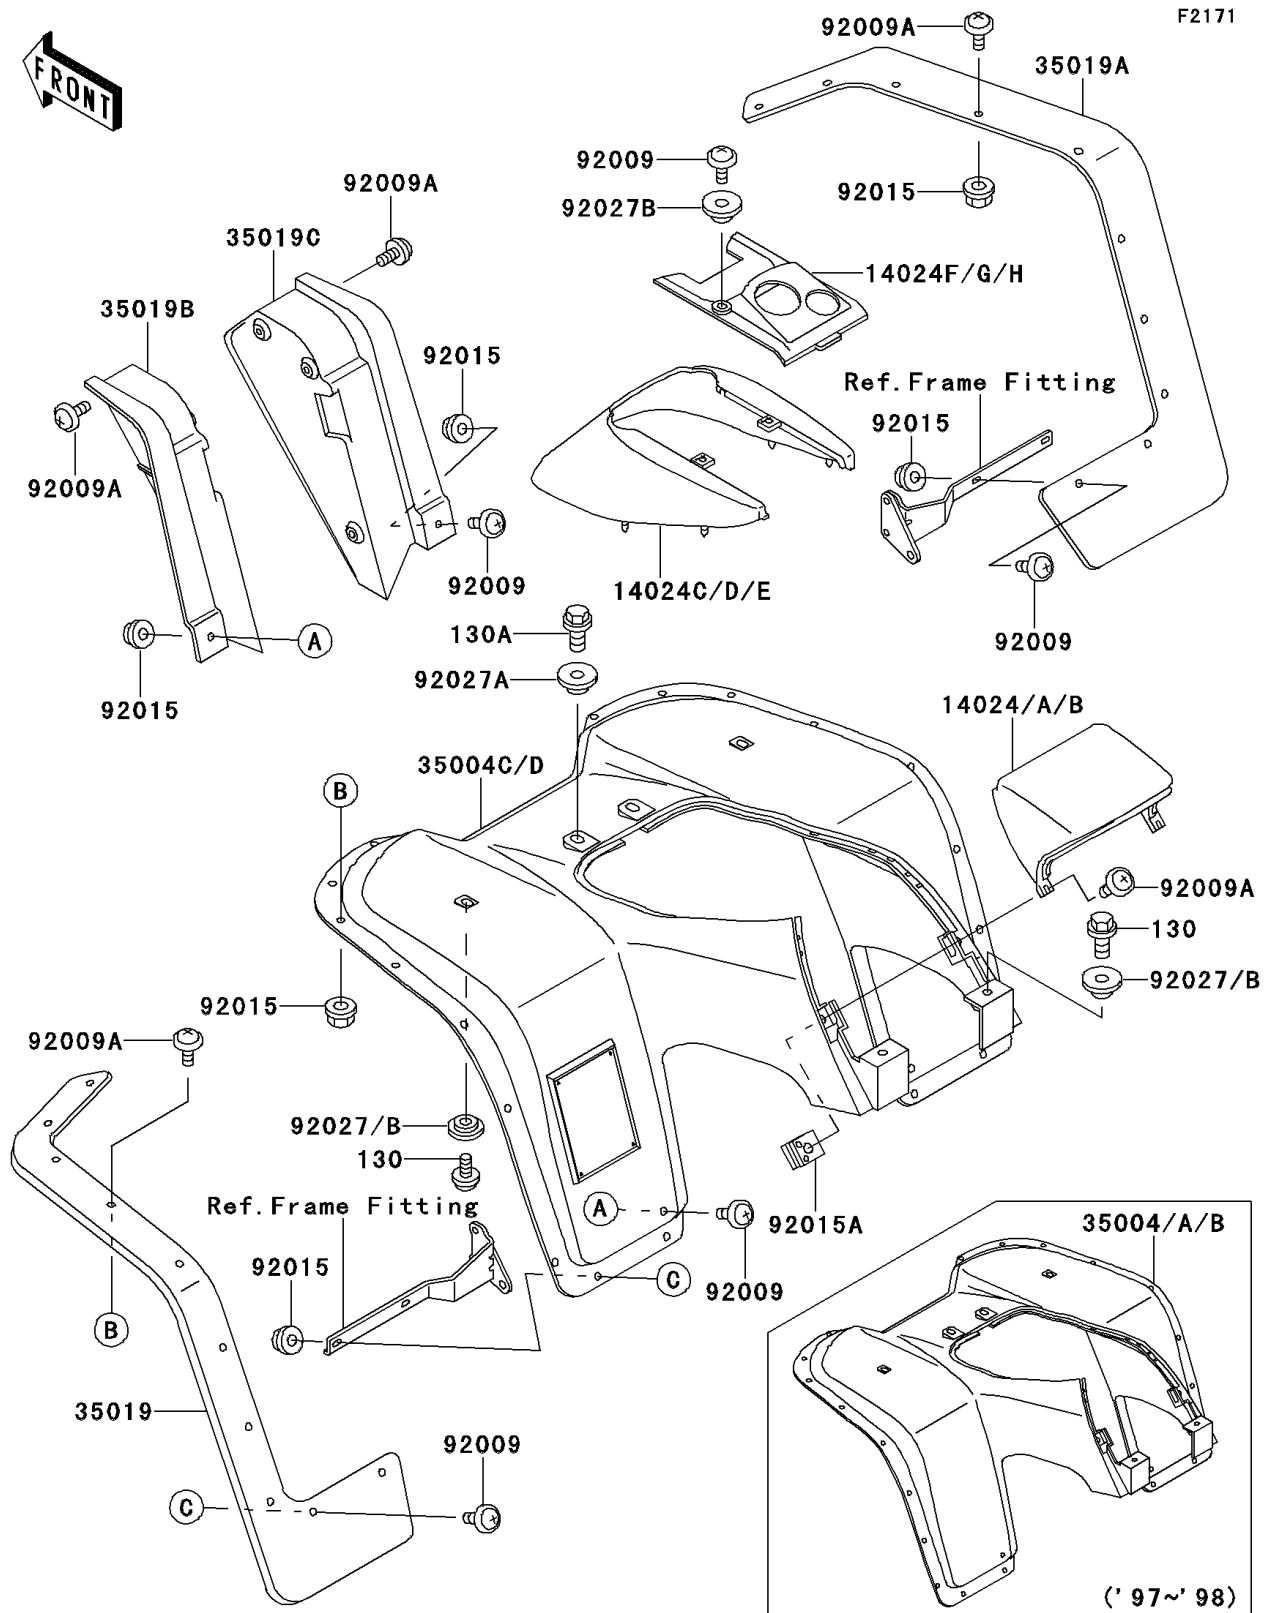

# 1997 Bayou 300 PARTS DIAGRAM

Front Fender(s)

F2171

# 1997 Bayou 300 PARTS LIST

## Front Fender(s)

ITEM NAME	PART NUMBER	QUANTITY
BOLT-FLANGED,6X14 (Ref # 130)	130C0614	4
BOLT-FLANGED,8X20 (Ref # 130A)	130C0820	2
COVER,FRONT FENDER,RR,GREEN (Ref # 14024)	14024-1093-59	1
COVER,FRONT FENDER,RR,F.RED (Ref # 14024B)	14024-1093-6L	1
COVER,FRONT FENDER,FR,GREEN (Ref # 14024C)	14024-1544-59	1
COVER,FRONT FENDER,FR,F.RED (Ref # 14024E)	14024-1544-6L	1
COVER,FUEL TANK,GREEN (Ref # 14024F)	14024-1545-59	1
COVER,FUEL TANK,F.RED (Ref # 14024H)	14024-1545-6L	1
FENDER-FRONT,GREEN (Ref # 35004)	35004-1172-59	1
FENDER-FRONT,F.RED (Ref # 35004B)	35004-1172-6L	1
FLAP,FR,LH (Ref # 35019)	35019-1146	1
FLAP,FR,RH (Ref # 35019A)	35019-1147	1
FLAP,FR,INSIDE,LH (Ref # 35019B)	35019-1208	1
FLAP,FR,INSIDE,RH (Ref # 35019C)	35019-1209	1
SCREW,6X18,BLACK (Ref # 92009)	92009-1181	8
SCREW,6X14 (Ref # 92009A)	92009-1288	24
NUT,LOCK,FLANGED,6MM (Ref # 92015)	92015-1675	22
NUT,CLAMP,6MM (Ref # 92015A)	92015-1678	4
COLLAR,L=4.7 (Ref # 92027)	92027-122	4
COLLAR,L=5.6 (Ref # 92027A)	92027-1909	2
COLLAR,L=4.7 (Ref # 92027B)	92027-1964	2