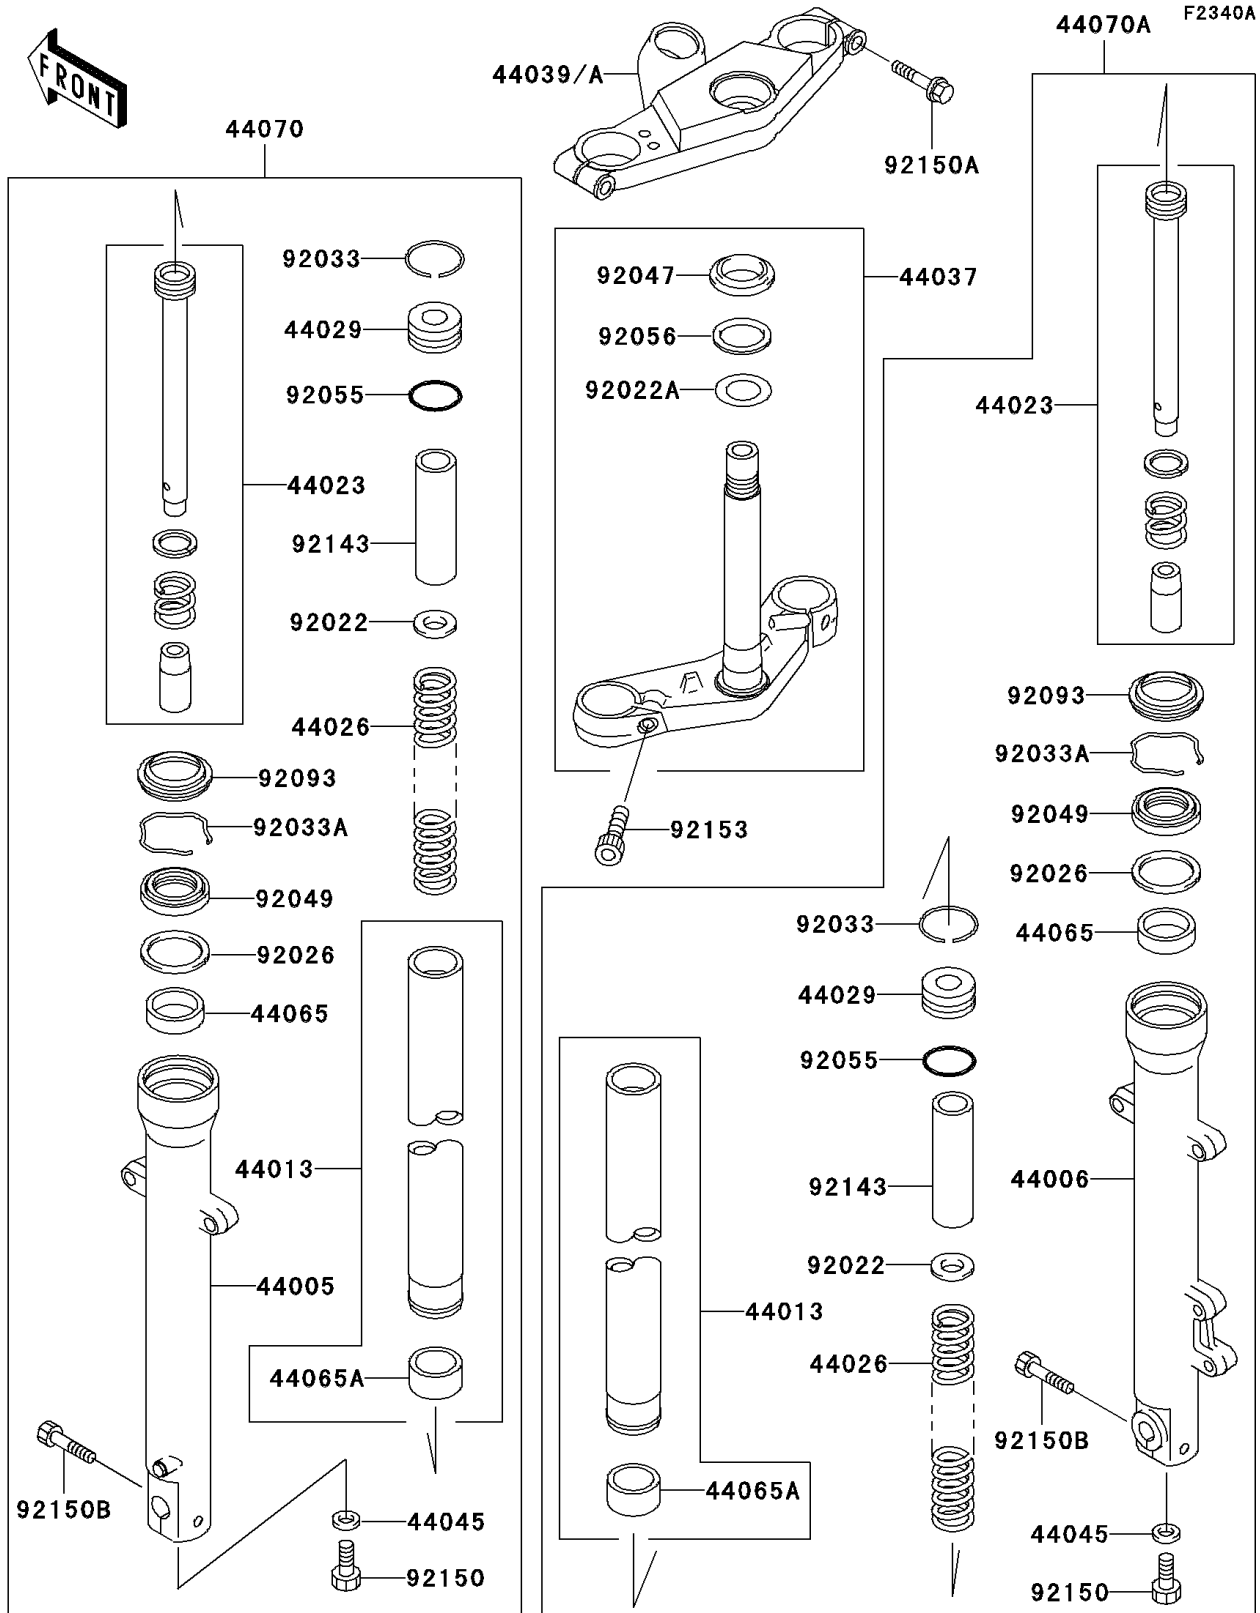

2007 Ninja® 500R PARTS DIAGRAM

Front Fork(D7F-D9F)

2007 Ninja® 500R PARTS LIST

Front Fork(D7F-D9F)

ITEM NAME	PART NUMBER	QUANTITY
PIPE-LEFT FORK OUTER (Ref # 44005)	44005-1330	1
PIPE-RIGHT FORK OUTER (Ref # 44006)	44006-1330	1
PIPE-FORK INNER (Ref # 44013)	44013-1394	2
CYLINDER-COMP-FORK (Ref # 44023)	44023-1092	2
SPRING-FRONT FORK (Ref # 44026)	44026-1555	2
SEAT-FORK SPRING (Ref # 44029)	44029-1127	2
HOLDER-FORK UNDER (Ref # 44037)	44037-1319	1
HOLDER-FORK UPPER,BLACK (Ref # 44039)	44039-1246-10	1
GASKET,FORK CYLINDER BOLT (Ref # 44045)	44045-051	2
BUSHING-FRONT FORK (Ref # 44065)	44065-1109	2
BUSHING-FRONT FORK,INNER PIPE (Ref # 44065A)	44065-1110	2
DAMPER-ASSY,FORK,LH (Ref # 44070)	44070-1286	1
DAMPER-ASSY,FORK,RH (Ref # 44070A)	44070-1287	1
WASHER (Ref # 92022)	92022-1879	2
WASHER,30.5X50X0.6 (Ref # 92022A)	92022-231	1
SPACER,FORK (Ref # 92026)	92026-1443	2
RING-SNAP (Ref # 92033)	92033-1236	2
RING-SNAP (Ref # 92033A)	92033-1286	2
RACE,STEERING STEM BEARING (Ref # 92047)	92047-012	1
SEAL-OIL,FORK OUTER (Ref # 92049)	92049-1421	2
RING-O,FORK SPRING SEAT (Ref # 92055)	92055-1384	2
SEAL-OIL,STEERING STEM (Ref # 92056)	92056-003	1
SEAL,FORK OUTER (Ref # 92093)	92093-1367	2
COLLAR,FORK,L=100 (Ref # 92143)	92143-1682	2
BOLT,SOCKET,8X18 (Ref # 92150)	92150-1432	2
BOLT (Ref # 92150A)	92150-1610	2
BOLT,SOCKET,8MM (Ref # 92150B)	92150-1613	2
BOLT,SOCKET,10X25 (Ref # 92153)	92153-0301	2