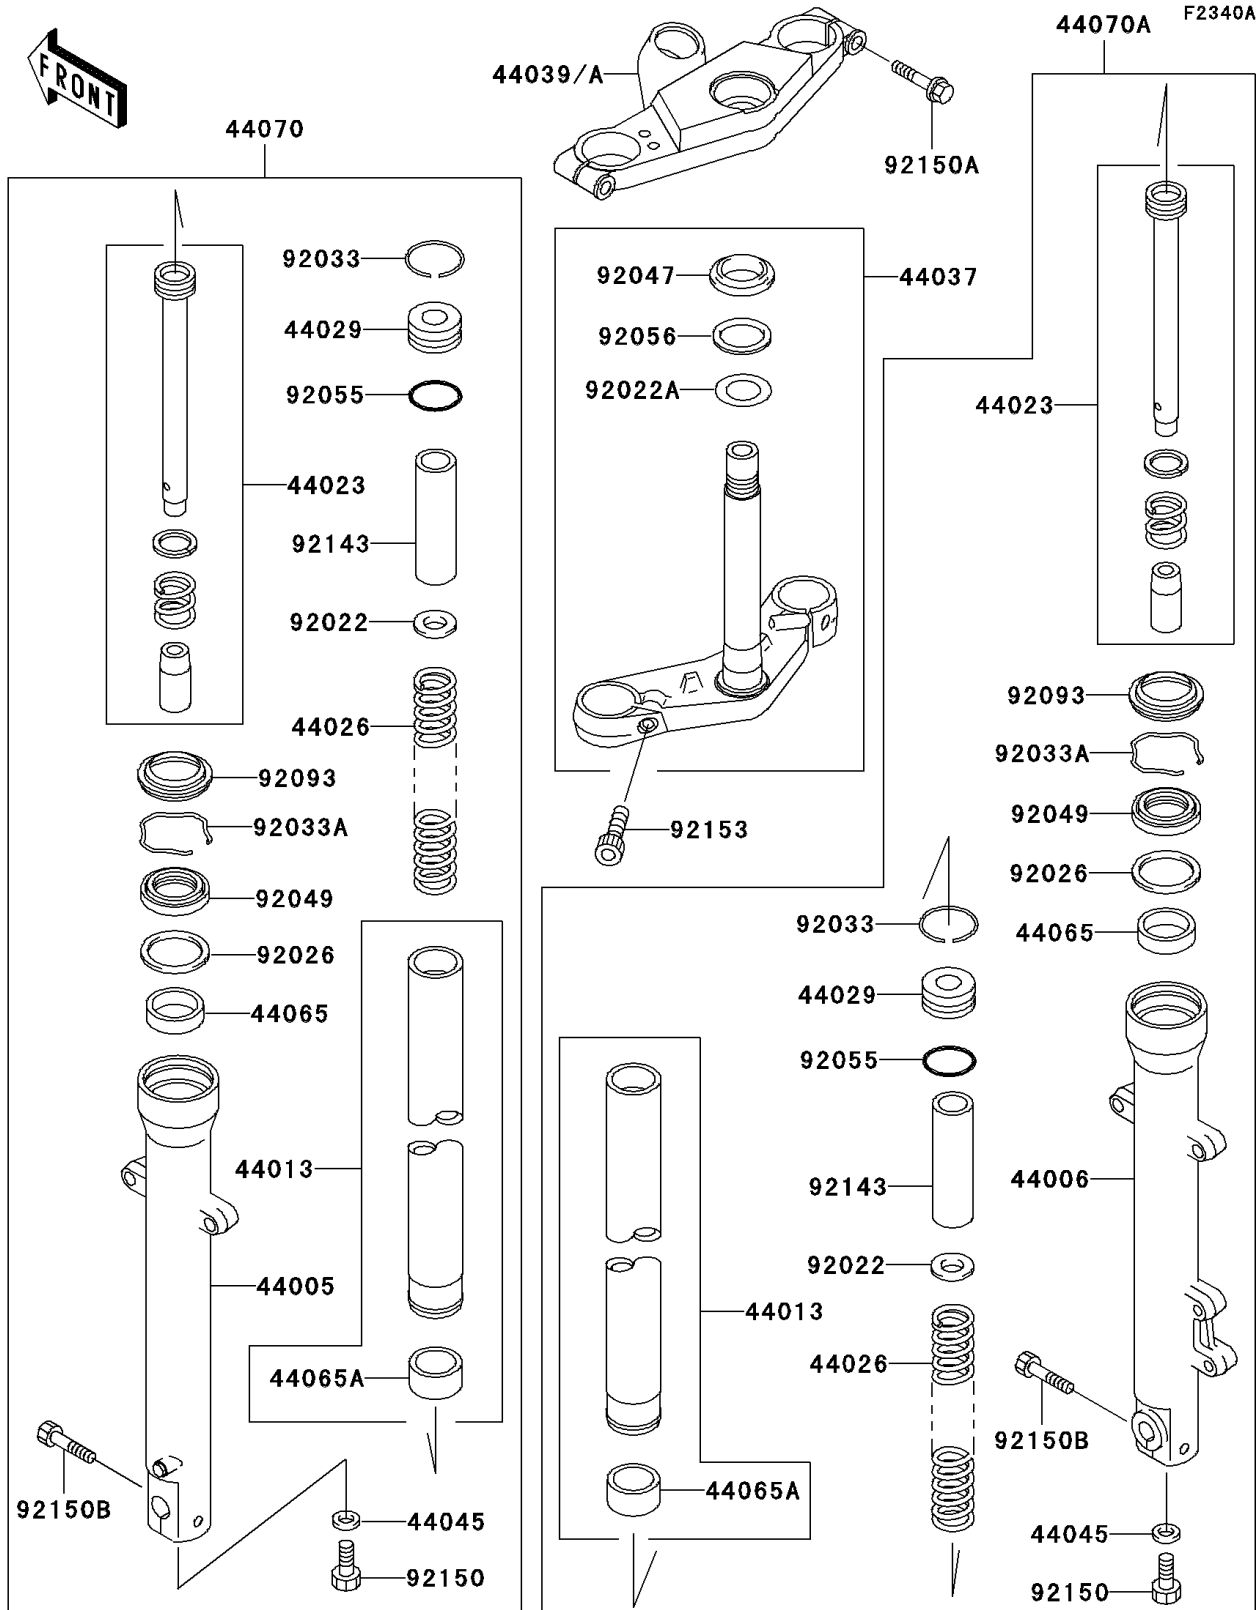

2008 Ninja® 500R PARTS DIAGRAM

Front Fork(D7F-D9F)

2008 Ninja® 500R PARTS LIST

Front Fork(D7F-D9F)

ITEM NAME	PART NUMBER	QUANTITY
PIPE-LEFT FORK OUTER (Ref # 44005)	44005-1330	1
PIPE-RIGHT FORK OUTER (Ref # 44006)	44006-1330	1
PIPE-FORK INNER (Ref # 44013)	44013-1394	2
CYLINDER-COMP-FORK (Ref # 44023)	44023-1092	2
SPRING-FRONT FORK (Ref # 44026)	44026-1555	2
SEAT-FORK SPRING (Ref # 44029)	44029-1127	2
HOLDER-FORK UNDER (Ref # 44037)	44037-1319	1
HOLDER-FORK UPPER,BLACK (Ref # 44039A)	44039-1246-18R	1
GASKET,FORK CYLINDER BOLT (Ref # 44045)	44045-051	2
BUSHING-FRONT FORK (Ref # 44065)	44065-1109	2
BUSHING-FRONT FORK,INNER PIPE (Ref # 44065A)	44065-1110	2
DAMPER-ASSY,FORK,LH (Ref # 44070)	44070-1286	1
DAMPER-ASSY,FORK,RH (Ref # 44070A)	44070-1287	1
WASHER (Ref # 92022)	92022-1879	2
WASHER,30.5X50X0.6 (Ref # 92022A)	92022-231	1
SPACER,FORK (Ref # 92026)	92026-1443	2
RING-SNAP (Ref # 92033)	92033-1236	2
RING-SNAP (Ref # 92033A)	92033-1286	2
RACE,STEERING STEM BEARING (Ref # 92047)	92047-012	1
SEAL-OIL,FORK OUTER (Ref # 92049)	92049-1421	2
RING-O,FORK SPRING SEAT (Ref # 92055)	92055-1384	2
SEAL-OIL,STEERING STEM (Ref # 92056)	92056-003	1
SEAL,FORK OUTER (Ref # 92093)	92093-1367	2
COLLAR,FORK,L=100 (Ref # 92143)	92143-1682	2
BOLT,SOCKET,8X18 (Ref # 92150)	92150-1432	2
BOLT (Ref # 92150A)	92150-1610	2
BOLT,SOCKET,8MM (Ref # 92150B)	92150-1613	2
BOLT,SOCKET,10X25 (Ref # 92153)	92153-0301	2