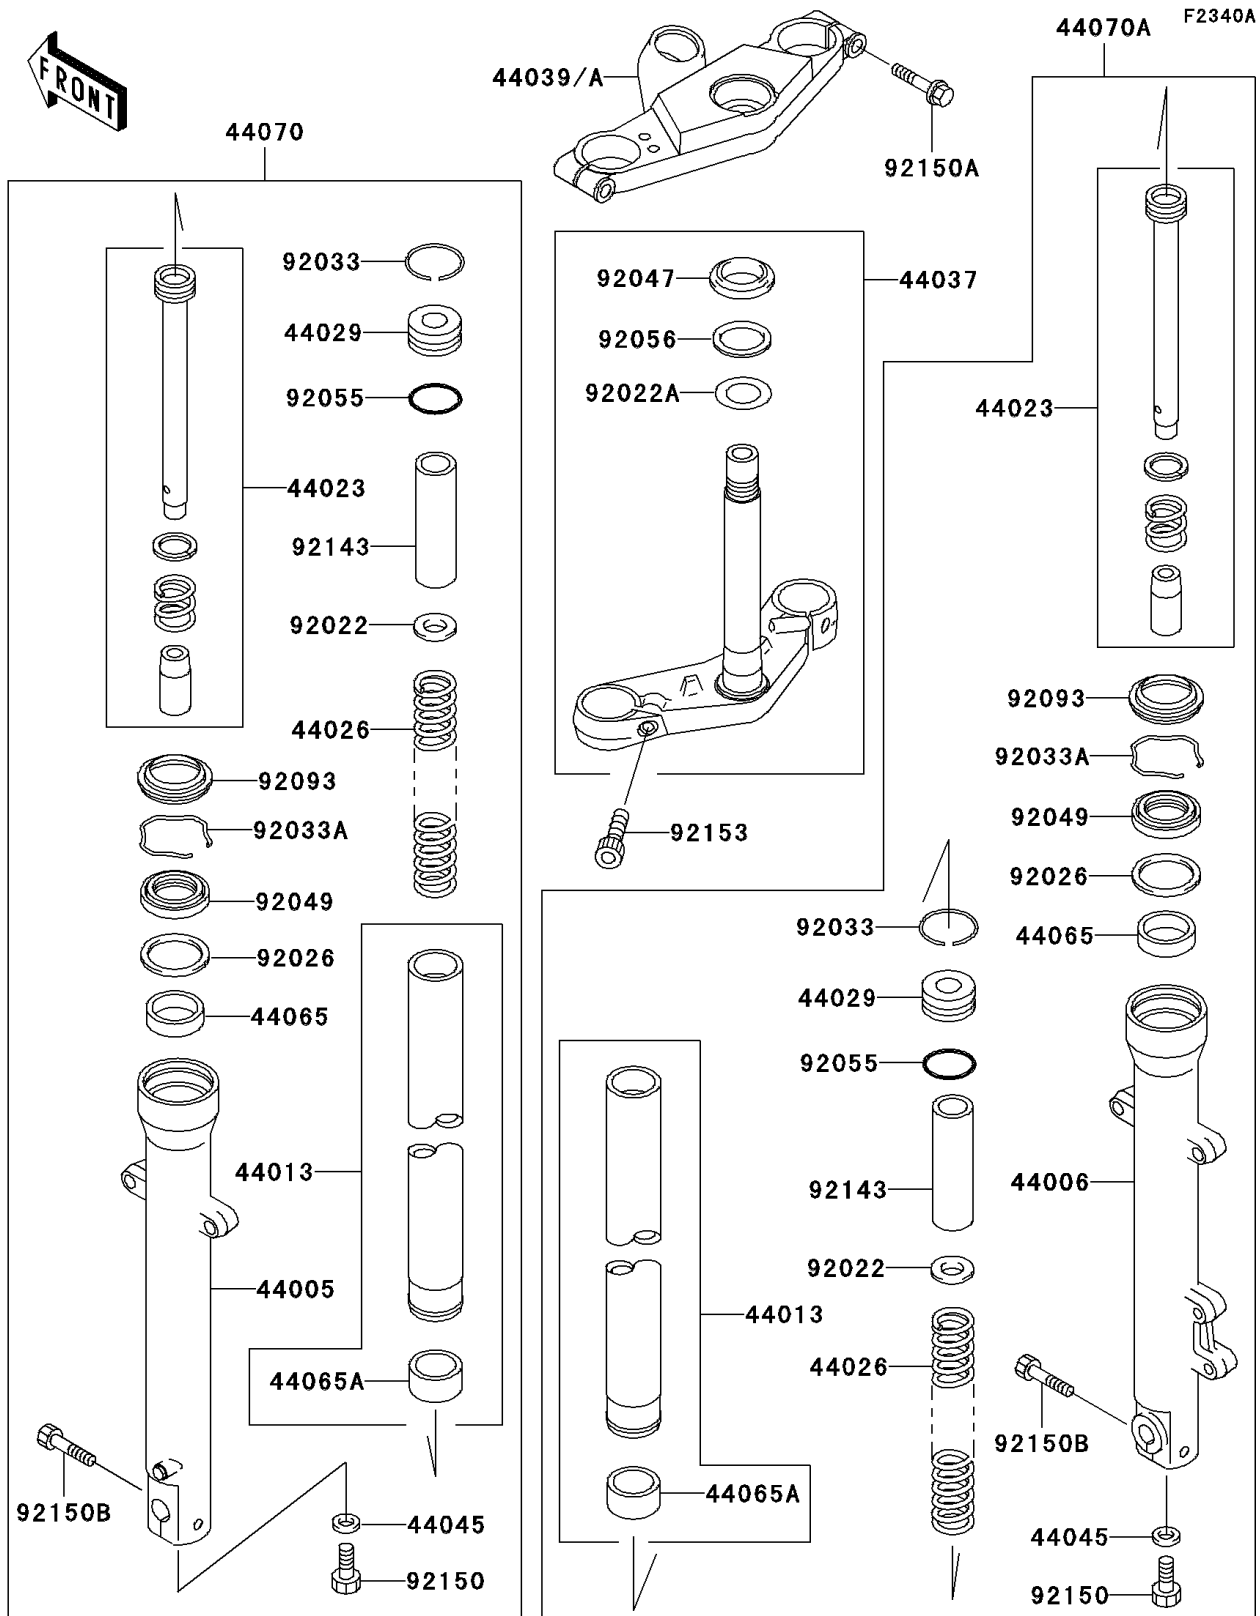

# 2008 Ninja® 500R PARTS DIAGRAM

Front Fork(D7F-D9F)

## 2008 Ninja® 500R PARTS LIST

### Front Fork(D7F-D9F)

ITEM NAME	PART NUMBER	QUANTITY
PIPE-LEFT FORK OUTER (Ref # 44005)	44005-1330	1
PIPE-RIGHT FORK OUTER (Ref # 44006)	44006-1330	1
PIPE-FORK INNER (Ref # 44013)	44013-1394	2
CYLINDER-COMP-FORK (Ref # 44023)	44023-1092	2
SPRING-FRONT FORK (Ref # 44026)	44026-1555	2
SEAT-FORK SPRING (Ref # 44029)	44029-1127	2
HOLDER-FORK UNDER (Ref # 44037)	44037-1319	1
HOLDER-FORK UPPER,BLACK (Ref # 44039A)	44039-1246-18R	1
GASKET,FORK CYLINDER BOLT (Ref # 44045)	44045-051	2
BUSHING-FRONT FORK (Ref # 44065)	44065-1109	2
BUSHING-FRONT FORK,INNER PIPE (Ref # 44065A)	44065-1110	2
DAMPER-ASSY,FORK,LH (Ref # 44070)	44070-1286	1
DAMPER-ASSY,FORK,RH (Ref # 44070A)	44070-1287	1
WASHER (Ref # 92022)	92022-1879	2
WASHER,30.5X50X0.6 (Ref # 92022A)	92022-231	1
SPACER,FORK (Ref # 92026)	92026-1443	2
RING-SNAP (Ref # 92033)	92033-1236	2
RING-SNAP (Ref # 92033A)	92033-1286	2
RACE,STEERING STEM BEARING (Ref # 92047)	92047-012	1
SEAL-OIL,FORK OUTER (Ref # 92049)	92049-1421	2
RING-O,FORK SPRING SEAT (Ref # 92055)	92055-1384	2
SEAL-OIL,STEERING STEM (Ref # 92056)	92056-003	1
SEAL,FORK OUTER (Ref # 92093)	92093-1367	2
COLLAR,FORK,L=100 (Ref # 92143)	92143-1682	2
BOLT,SOCKET,8X18 (Ref # 92150)	92150-1432	2
BOLT (Ref # 92150A)	92150-1610	2
BOLT,SOCKET,8MM (Ref # 92150B)	92150-1613	2
BOLT,SOCKET,10X25 (Ref # 92153)	92153-0301	2