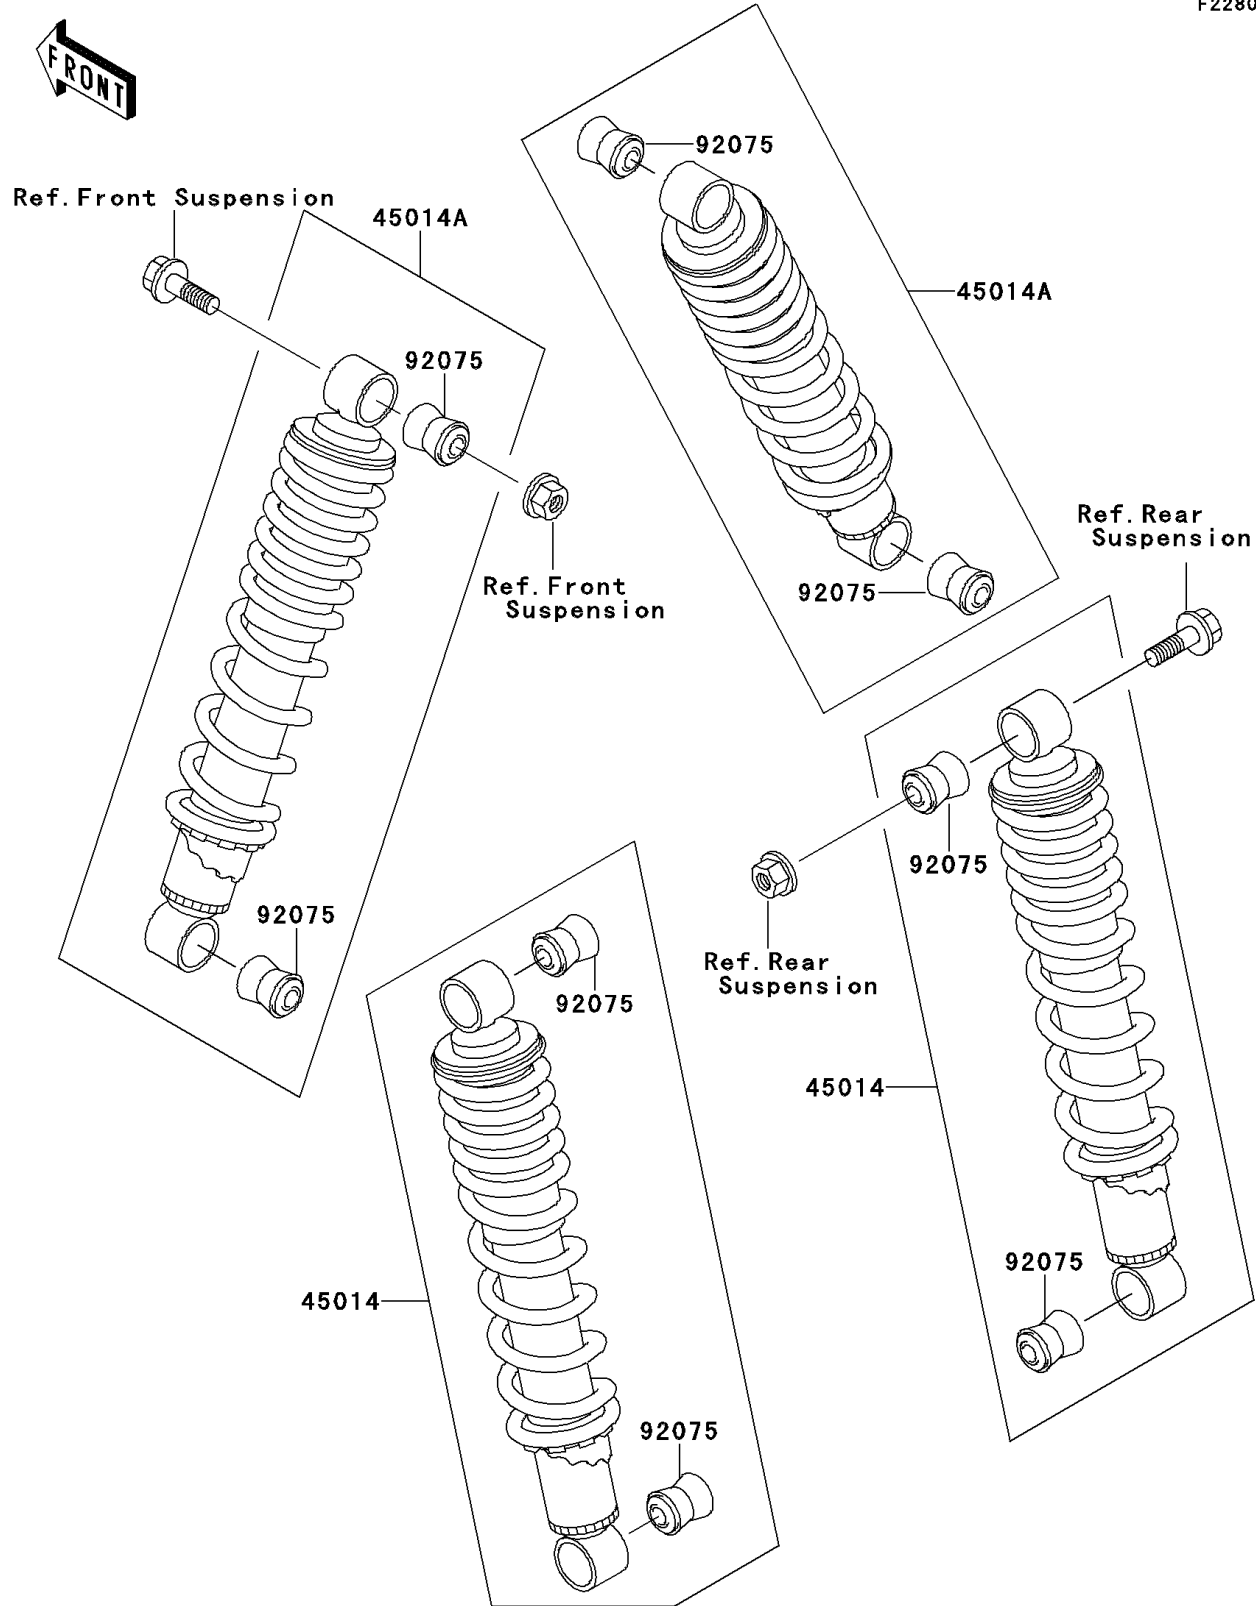

# 1997 Bayou 300 PARTS DIAGRAM

Shock Absorber(s)

F2280

# 1997 Bayou 300 PARTS LIST

Shock Absorber(s)

ITEM NAME	PART NUMBER	QUANTITY
SHOCKABSORBER,RR (Ref # 45014)	45014-1343	2
SHOCKABSORBER (Ref # 45014A)	45014-1384	2
DAMPER,SHOCKABSORBER (Ref # 92075)	92075-1784	8